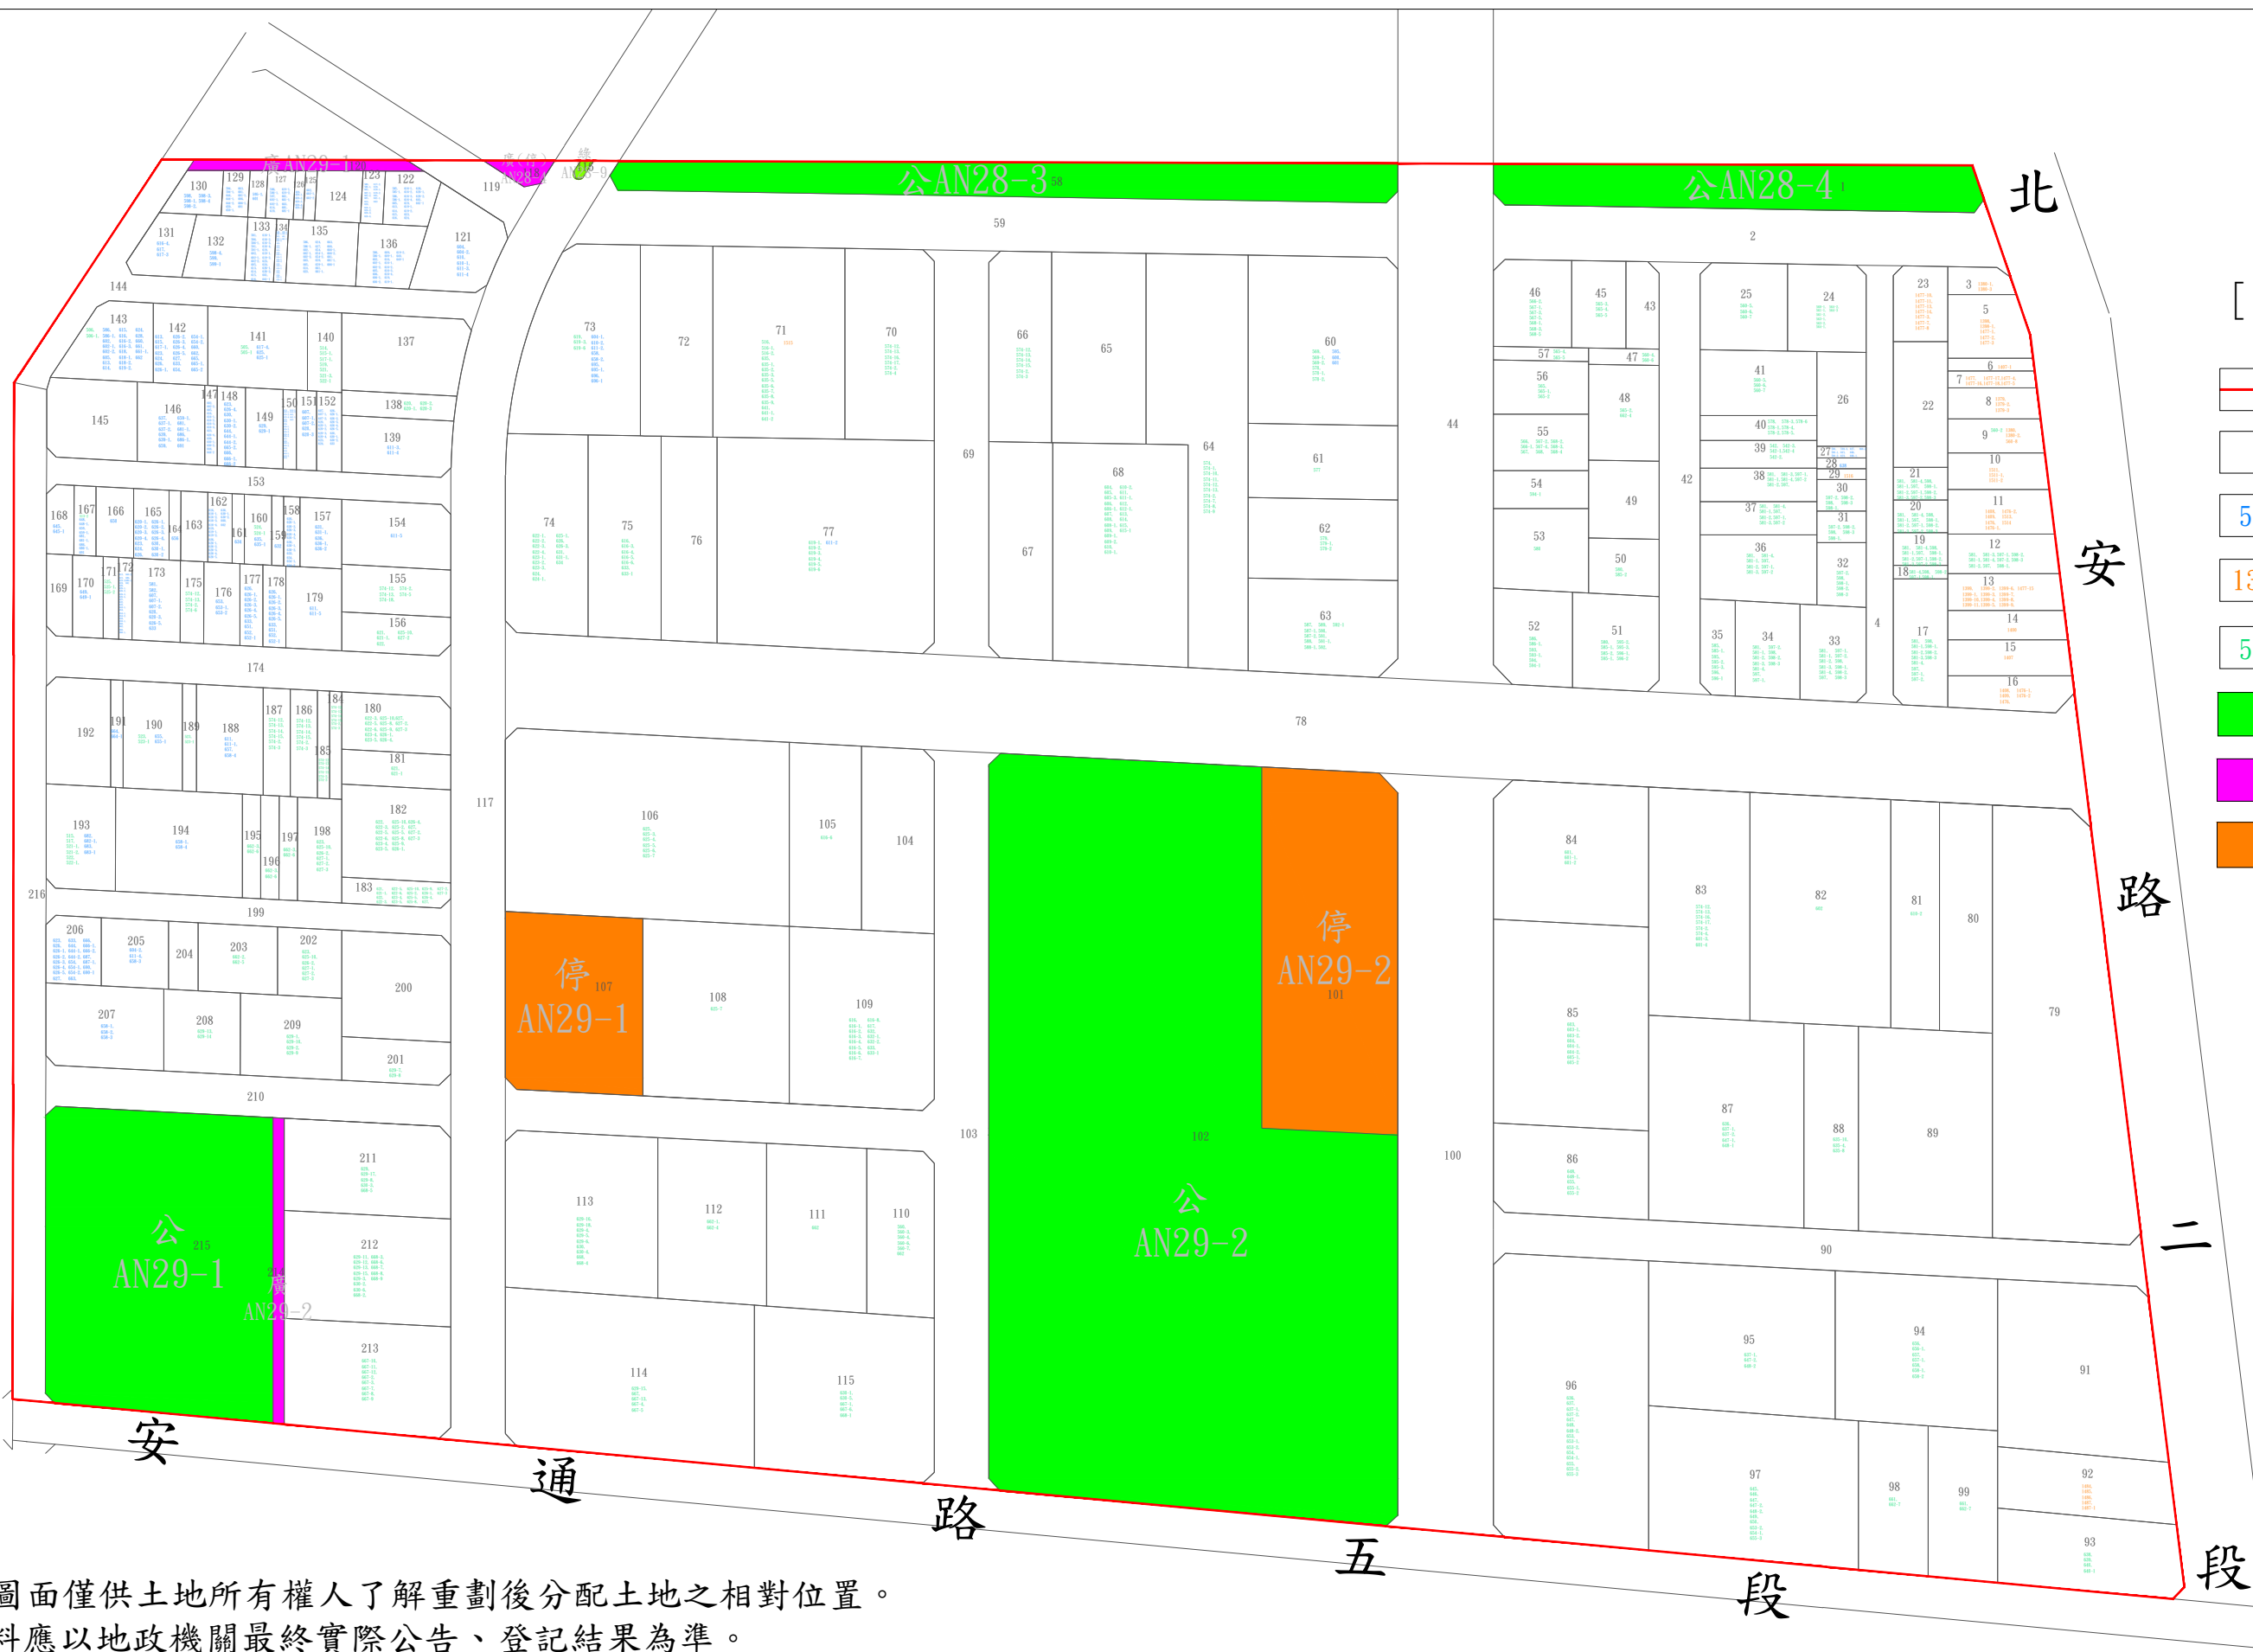

臺南市第八期北安商業區市地重劃區重劃前後地號圖

[圖例]

-  市地重劃範圍線
-  1 分配土地地號
-  598 重劃前理想段地號
-  1398 重劃前安西段地號
-  598 重劃前草湖段地號
-  公園(綠地)用地
-  廣場兼停車場用地
-  停車場用地

本圖面僅供土地所有權人了解重劃後分配土地之相對位置。
資料應以地政機關最終實際公告、登記結果為準。