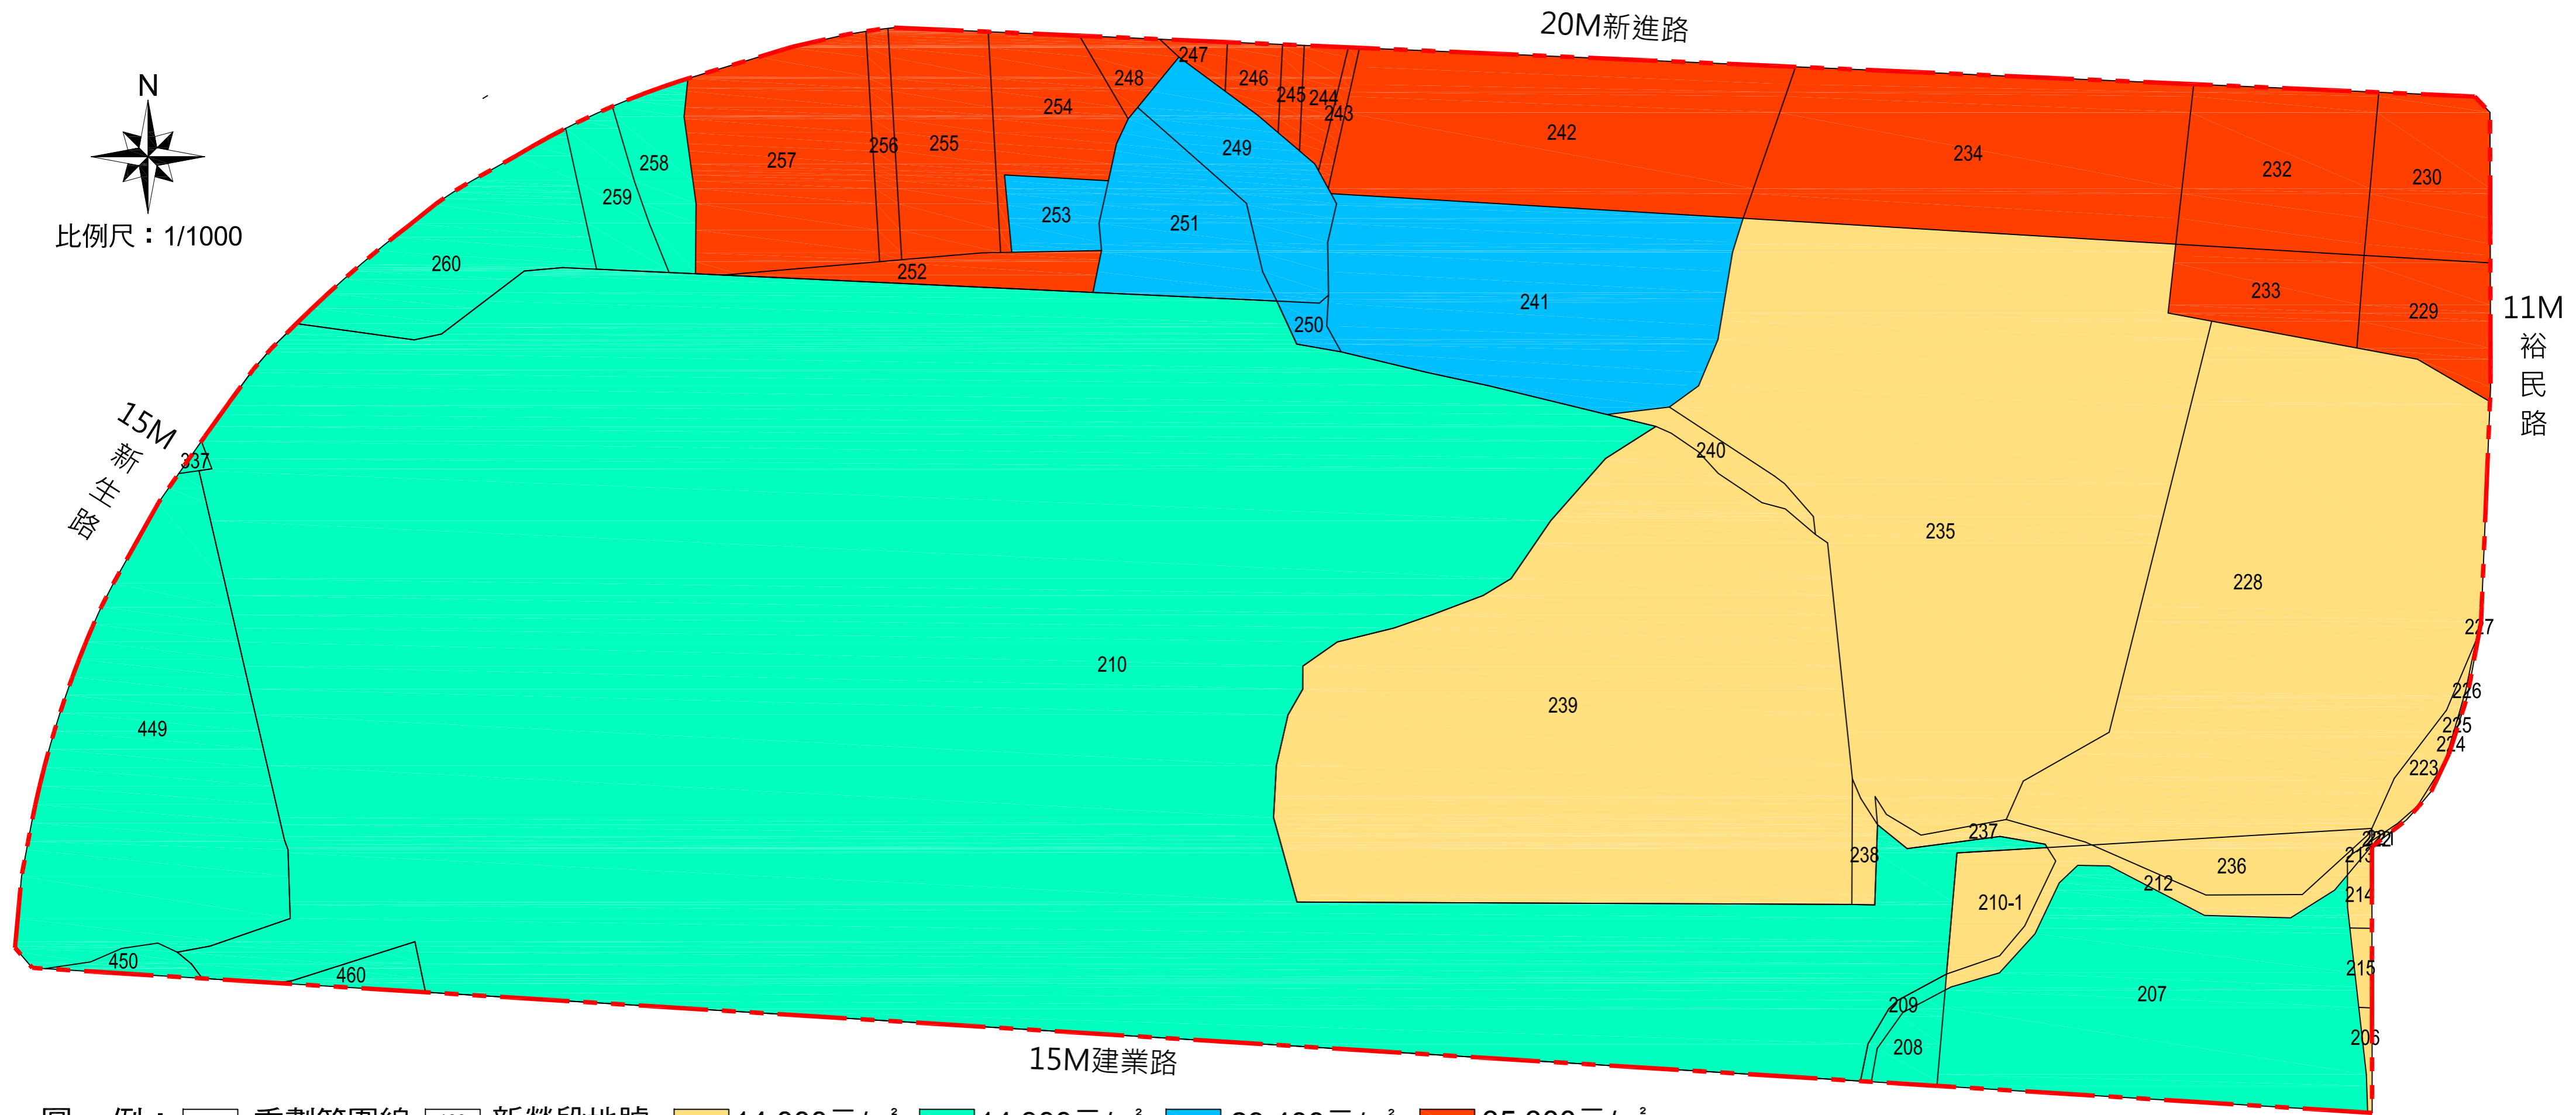

臺南市第六期新營區長勝營區市地重劃區重劃前地價圖

比例尺：1/1000

圖例：— 重劃範圍線 460 新榮段地號 14,000元/m² 14,300元/m² 29,400元/m² 35,300元/m²

【經本市地價及標準地價評議委員會107年7月30日第5次會議審議通過】

公告日期：108年8月