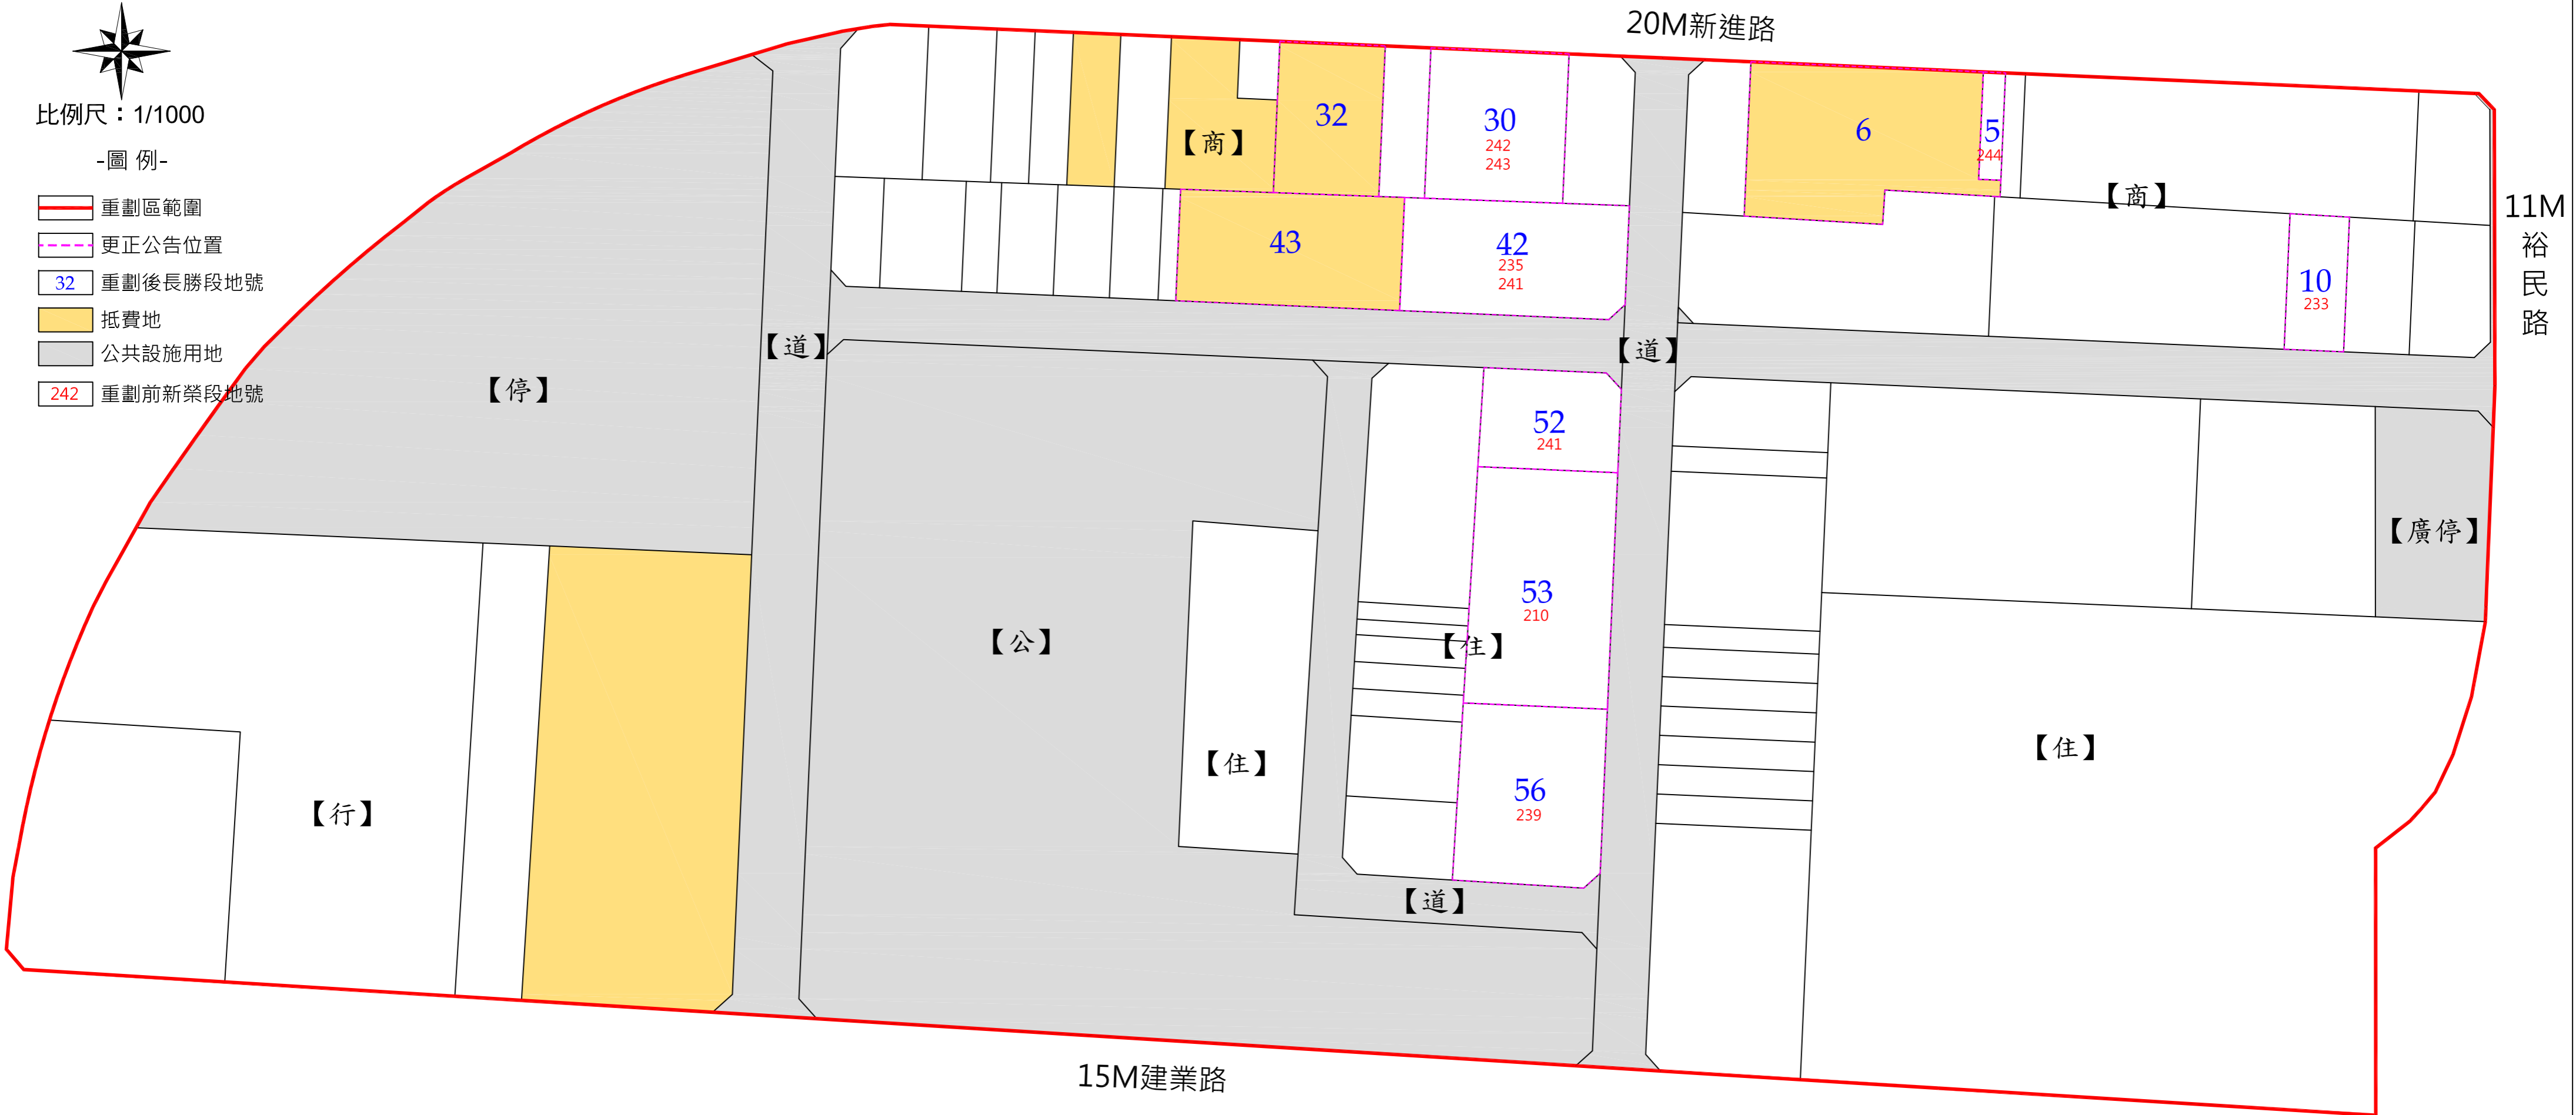

臺南市第六期新營區長勝營區市地重劃區重劃前後地號圖(更正公告)

比例尺：1/1000

-圖例-

- 重劃區範圍
- 更正公告位置
- 重劃後長勝段地號
- 抵費地
- 公共設施用地
- 重劃前新榮段地號

公告日期：108年8月