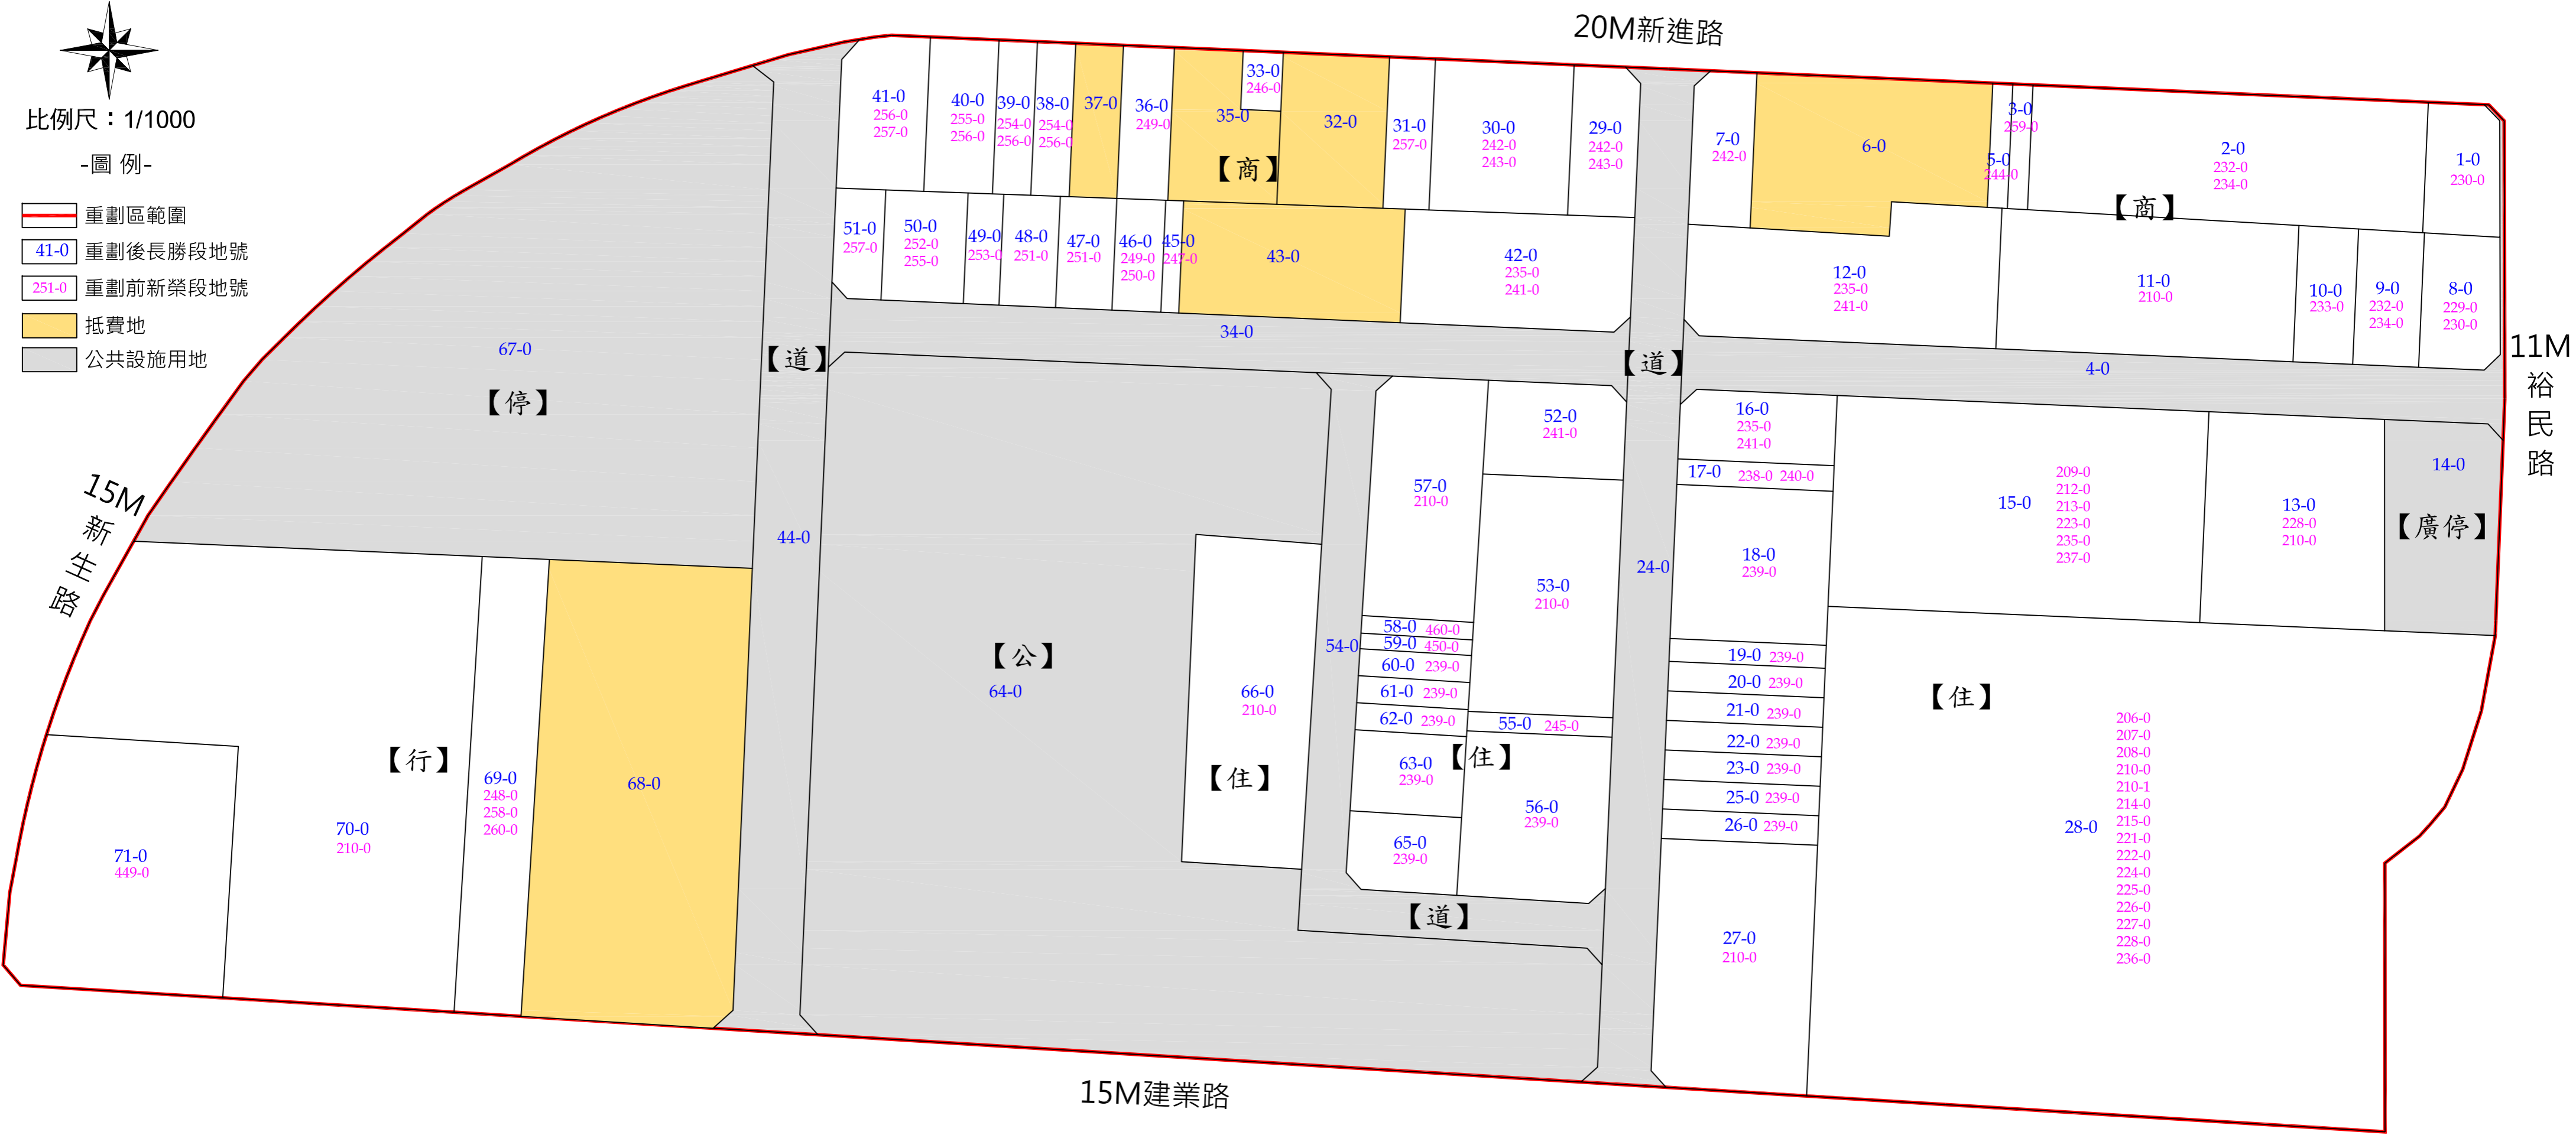

# 臺南市第六期新營區長勝營區市地重劃區重劃前後地號圖

比例尺：1/1000

-圖例-

- 重劃區範圍
- 41-0 重劃後長勝段地號
- 251-0 重劃前新榮段地號
- 抵費地
- 公共設施用地

公告日期：108年3月