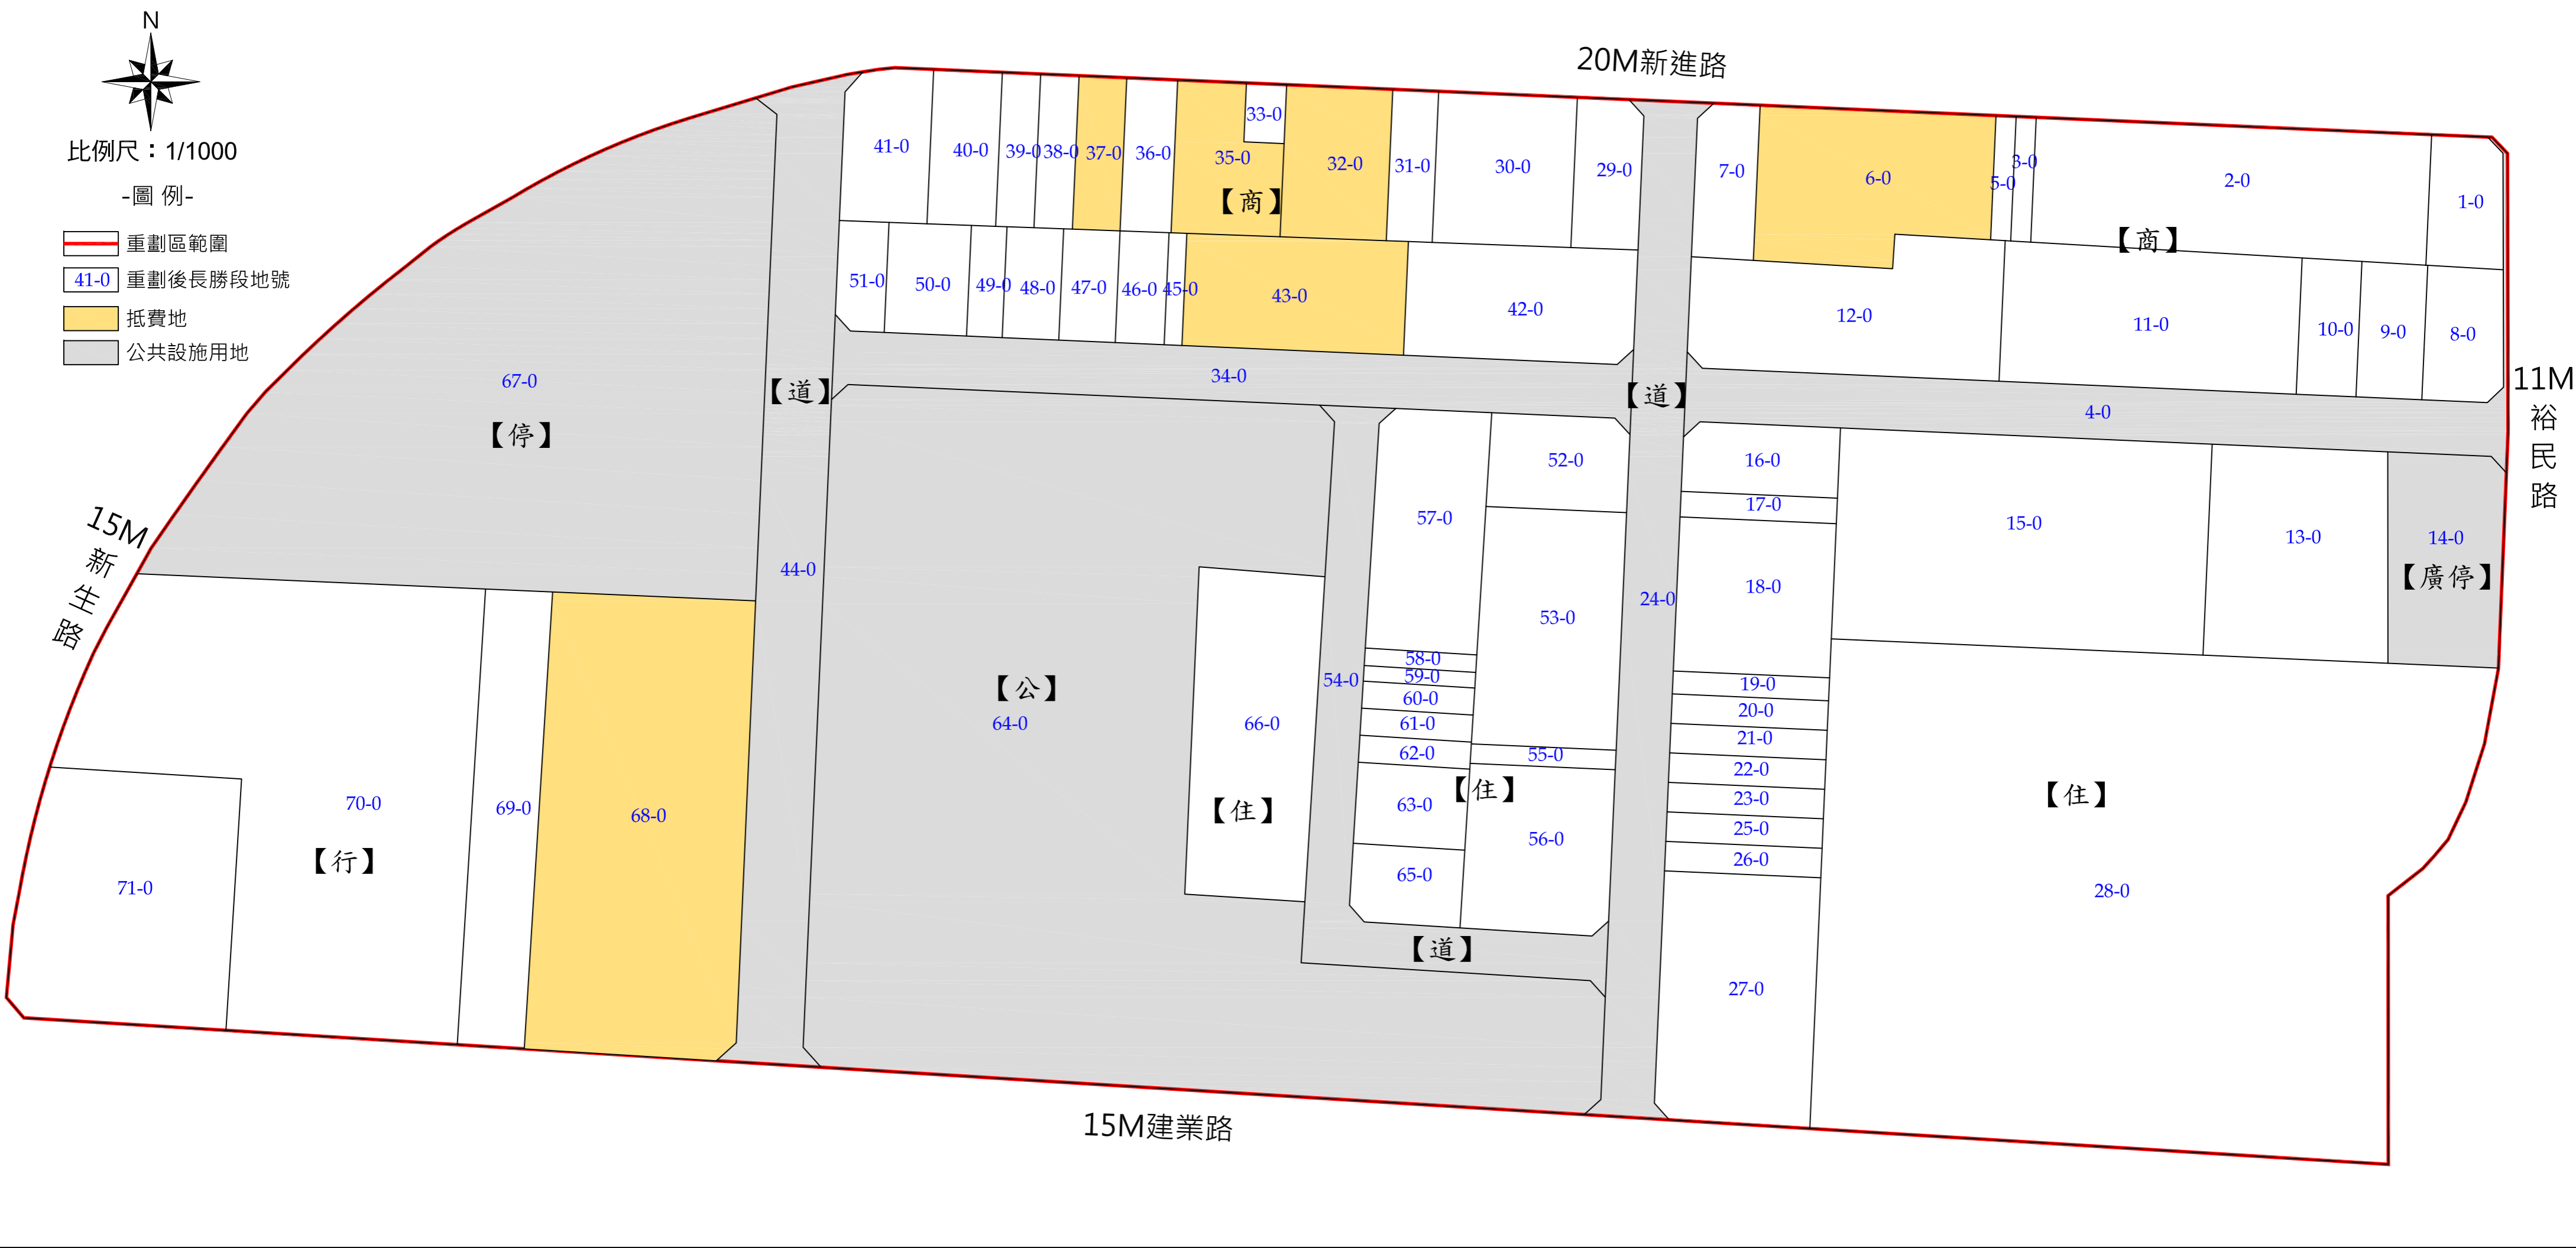

臺南市第六期新營區長勝營區市地重劃區重劃後土地分配圖

比例尺：1/1000

-圖例-

- 重劃區範圍
- 41-0 重劃後長勝段地號
- 抵費地
- 公共設施用地

公告日期：108年3月