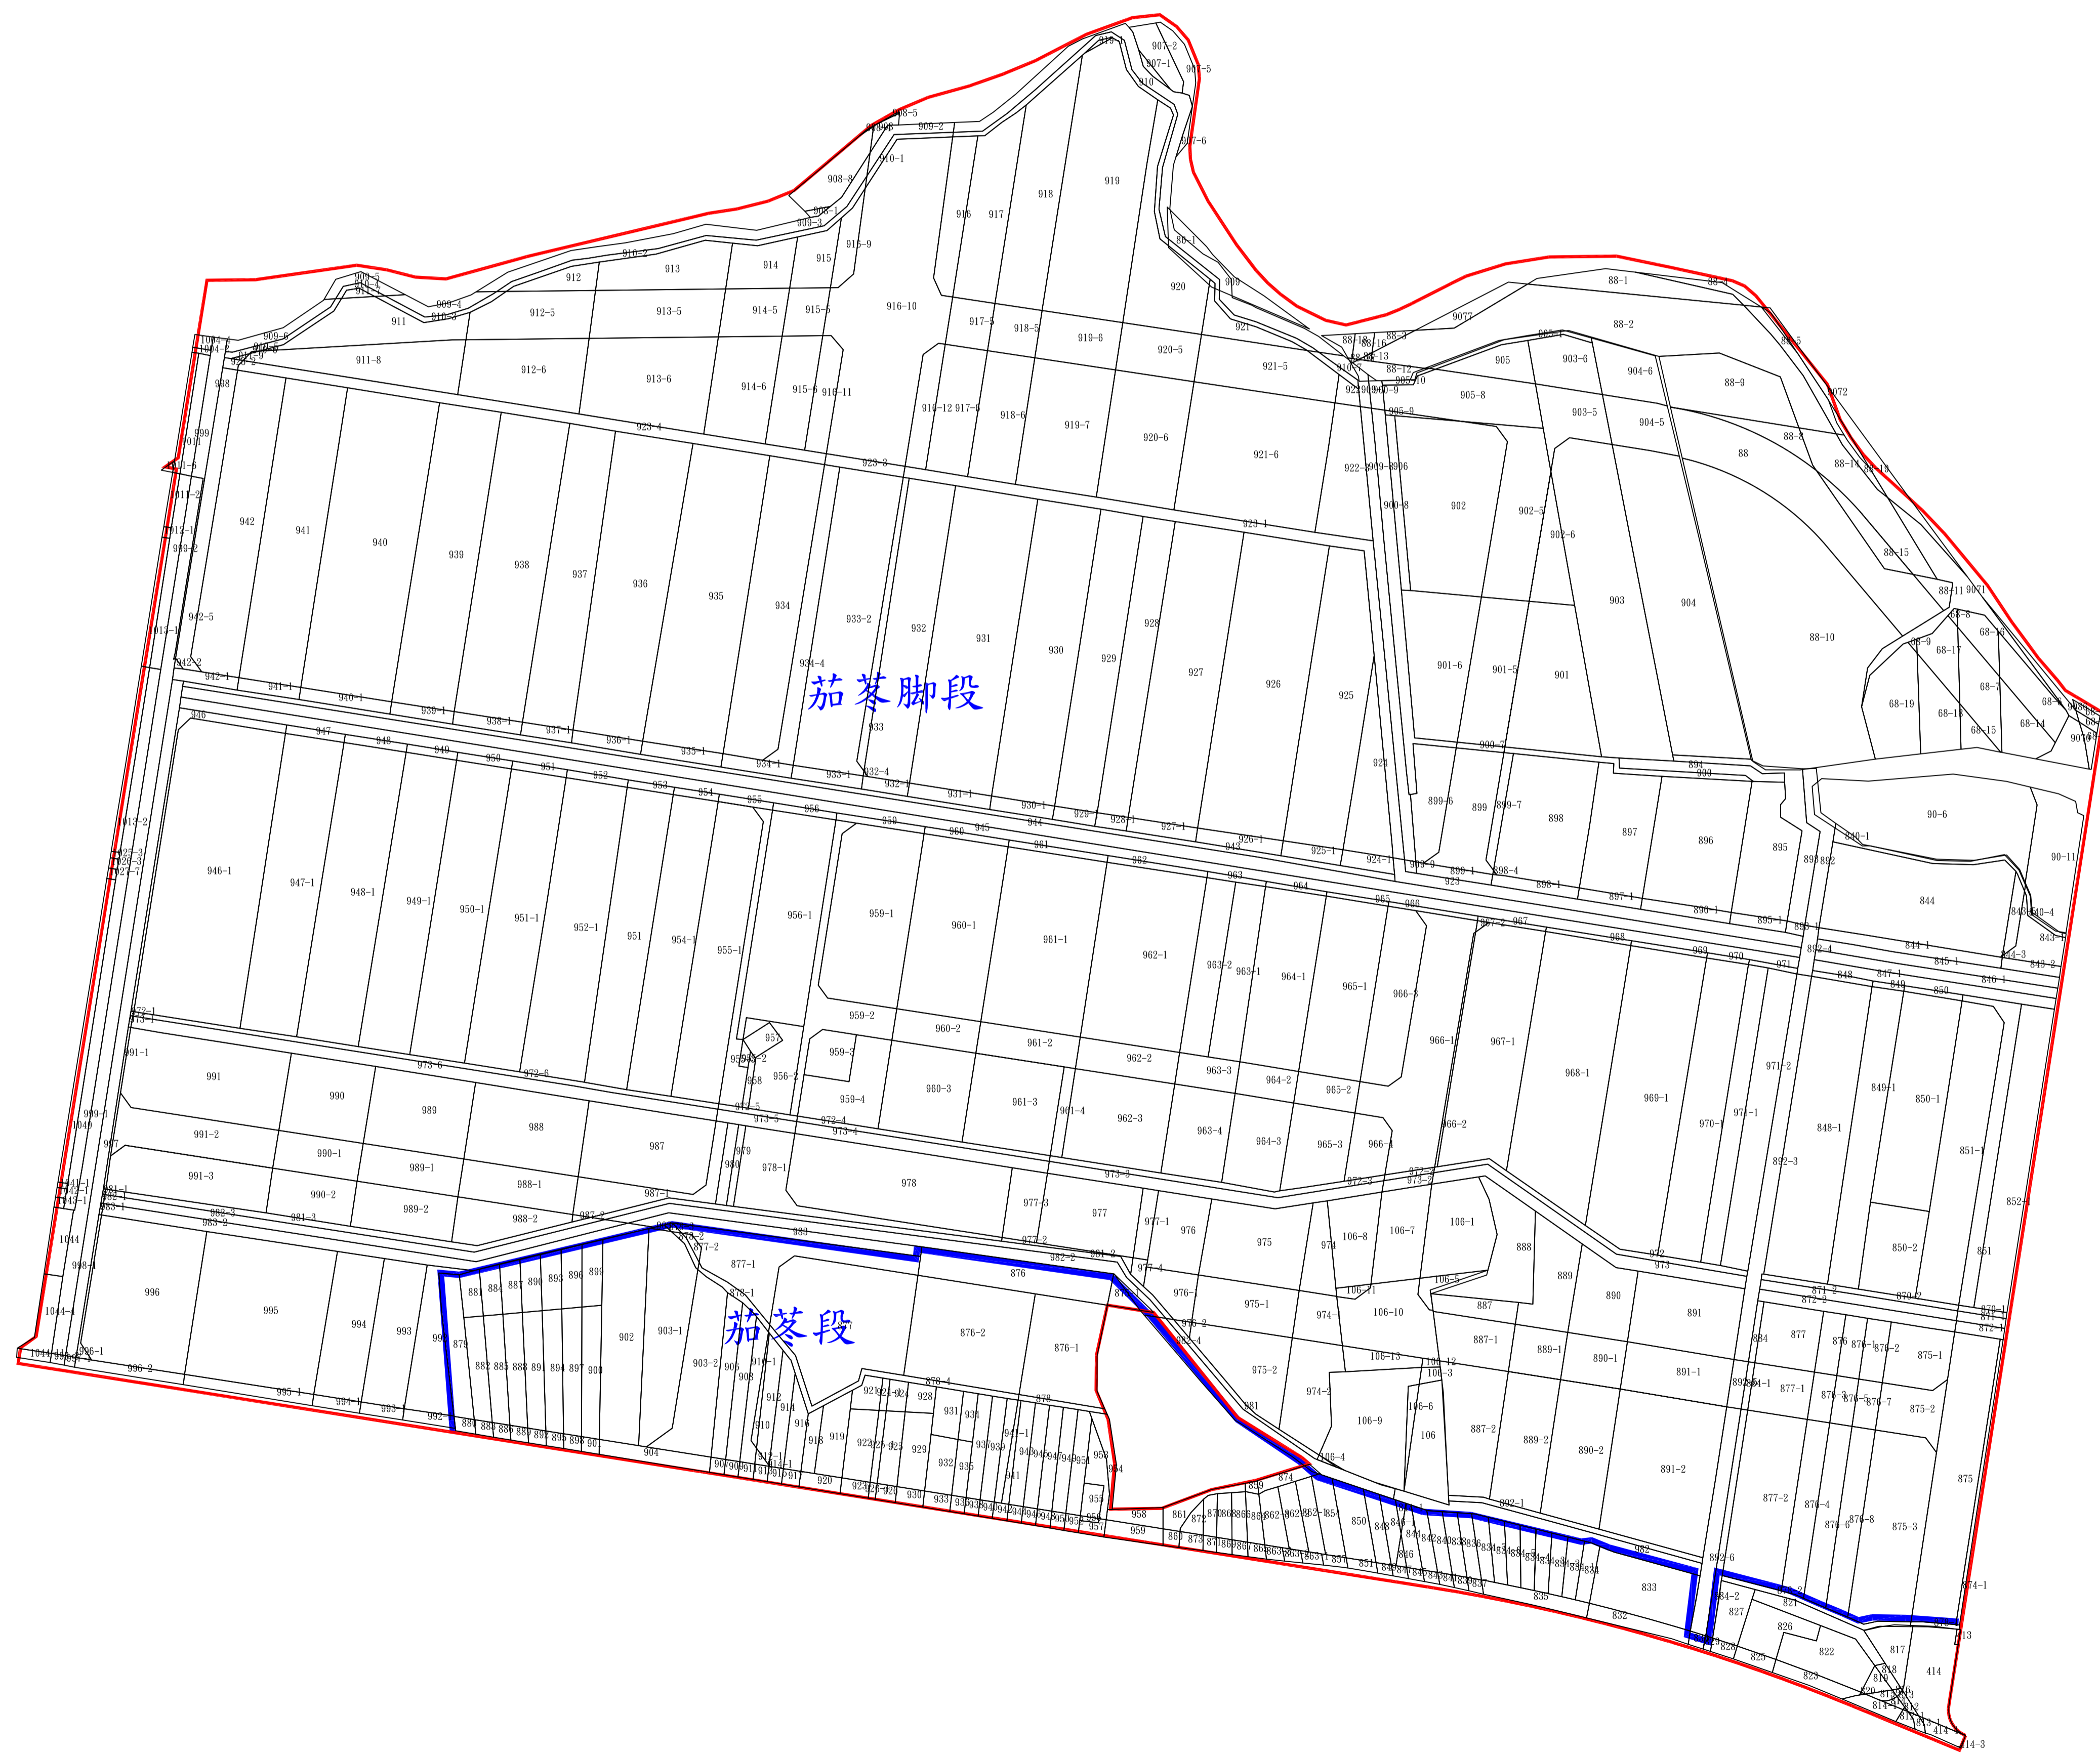

臺南市第三期新營區客運轉運中心市地重劃區重劃前地籍圖

圖例

- 市地重劃範圍
- 地籍線
- 800 地號
- 段界