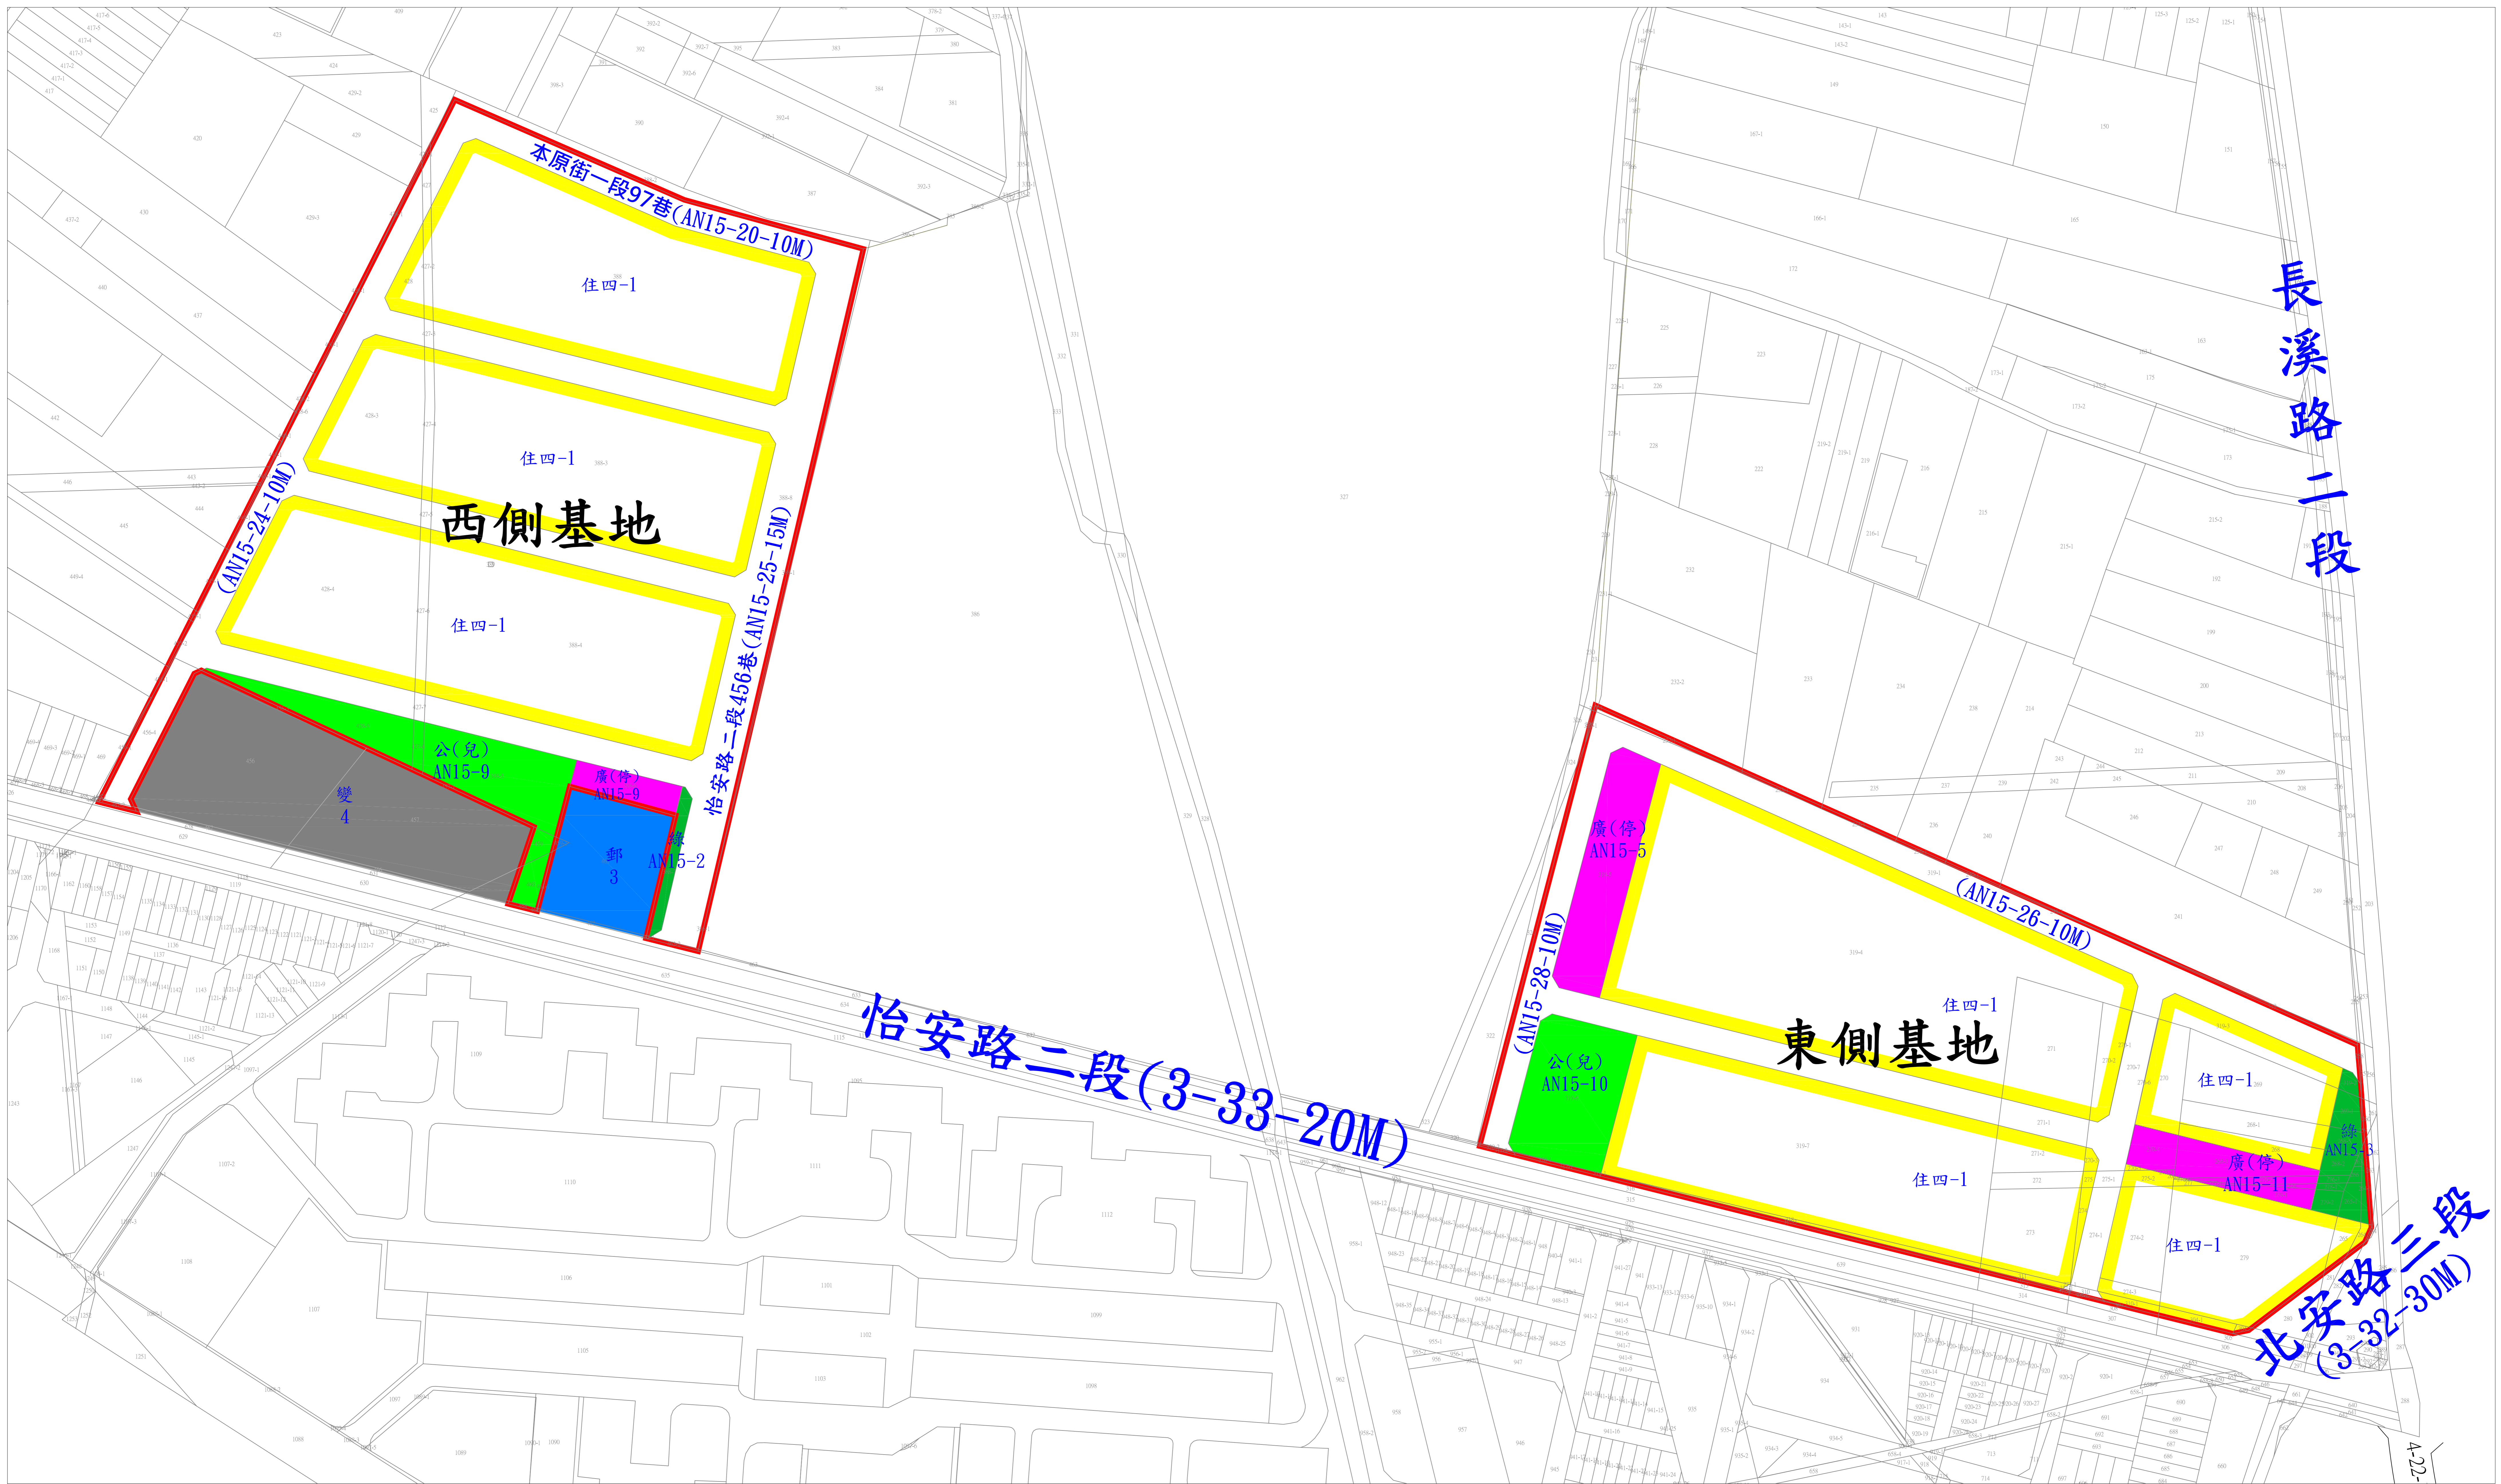

# 臺南市第十二期怡中市地重劃區範圍-都市計畫地籍套繪圖

- 都市計畫圖與地籍圖圖例
- |              |                              |
|--------------|------------------------------|
| 住宅區(住四-1)    | 計畫範圍                         |
| 公園兼兒童遊樂場用地   | 怡中段地籍圖及地號                    |
| 廣場用地(兼停車場使用) | 變電所用地4, 目前已供台電-台南區營業處安順變電所使用 |
| 綠地           | 郵局用地3, 目前已供臺南原佃郵局(臺南47支)使用   |