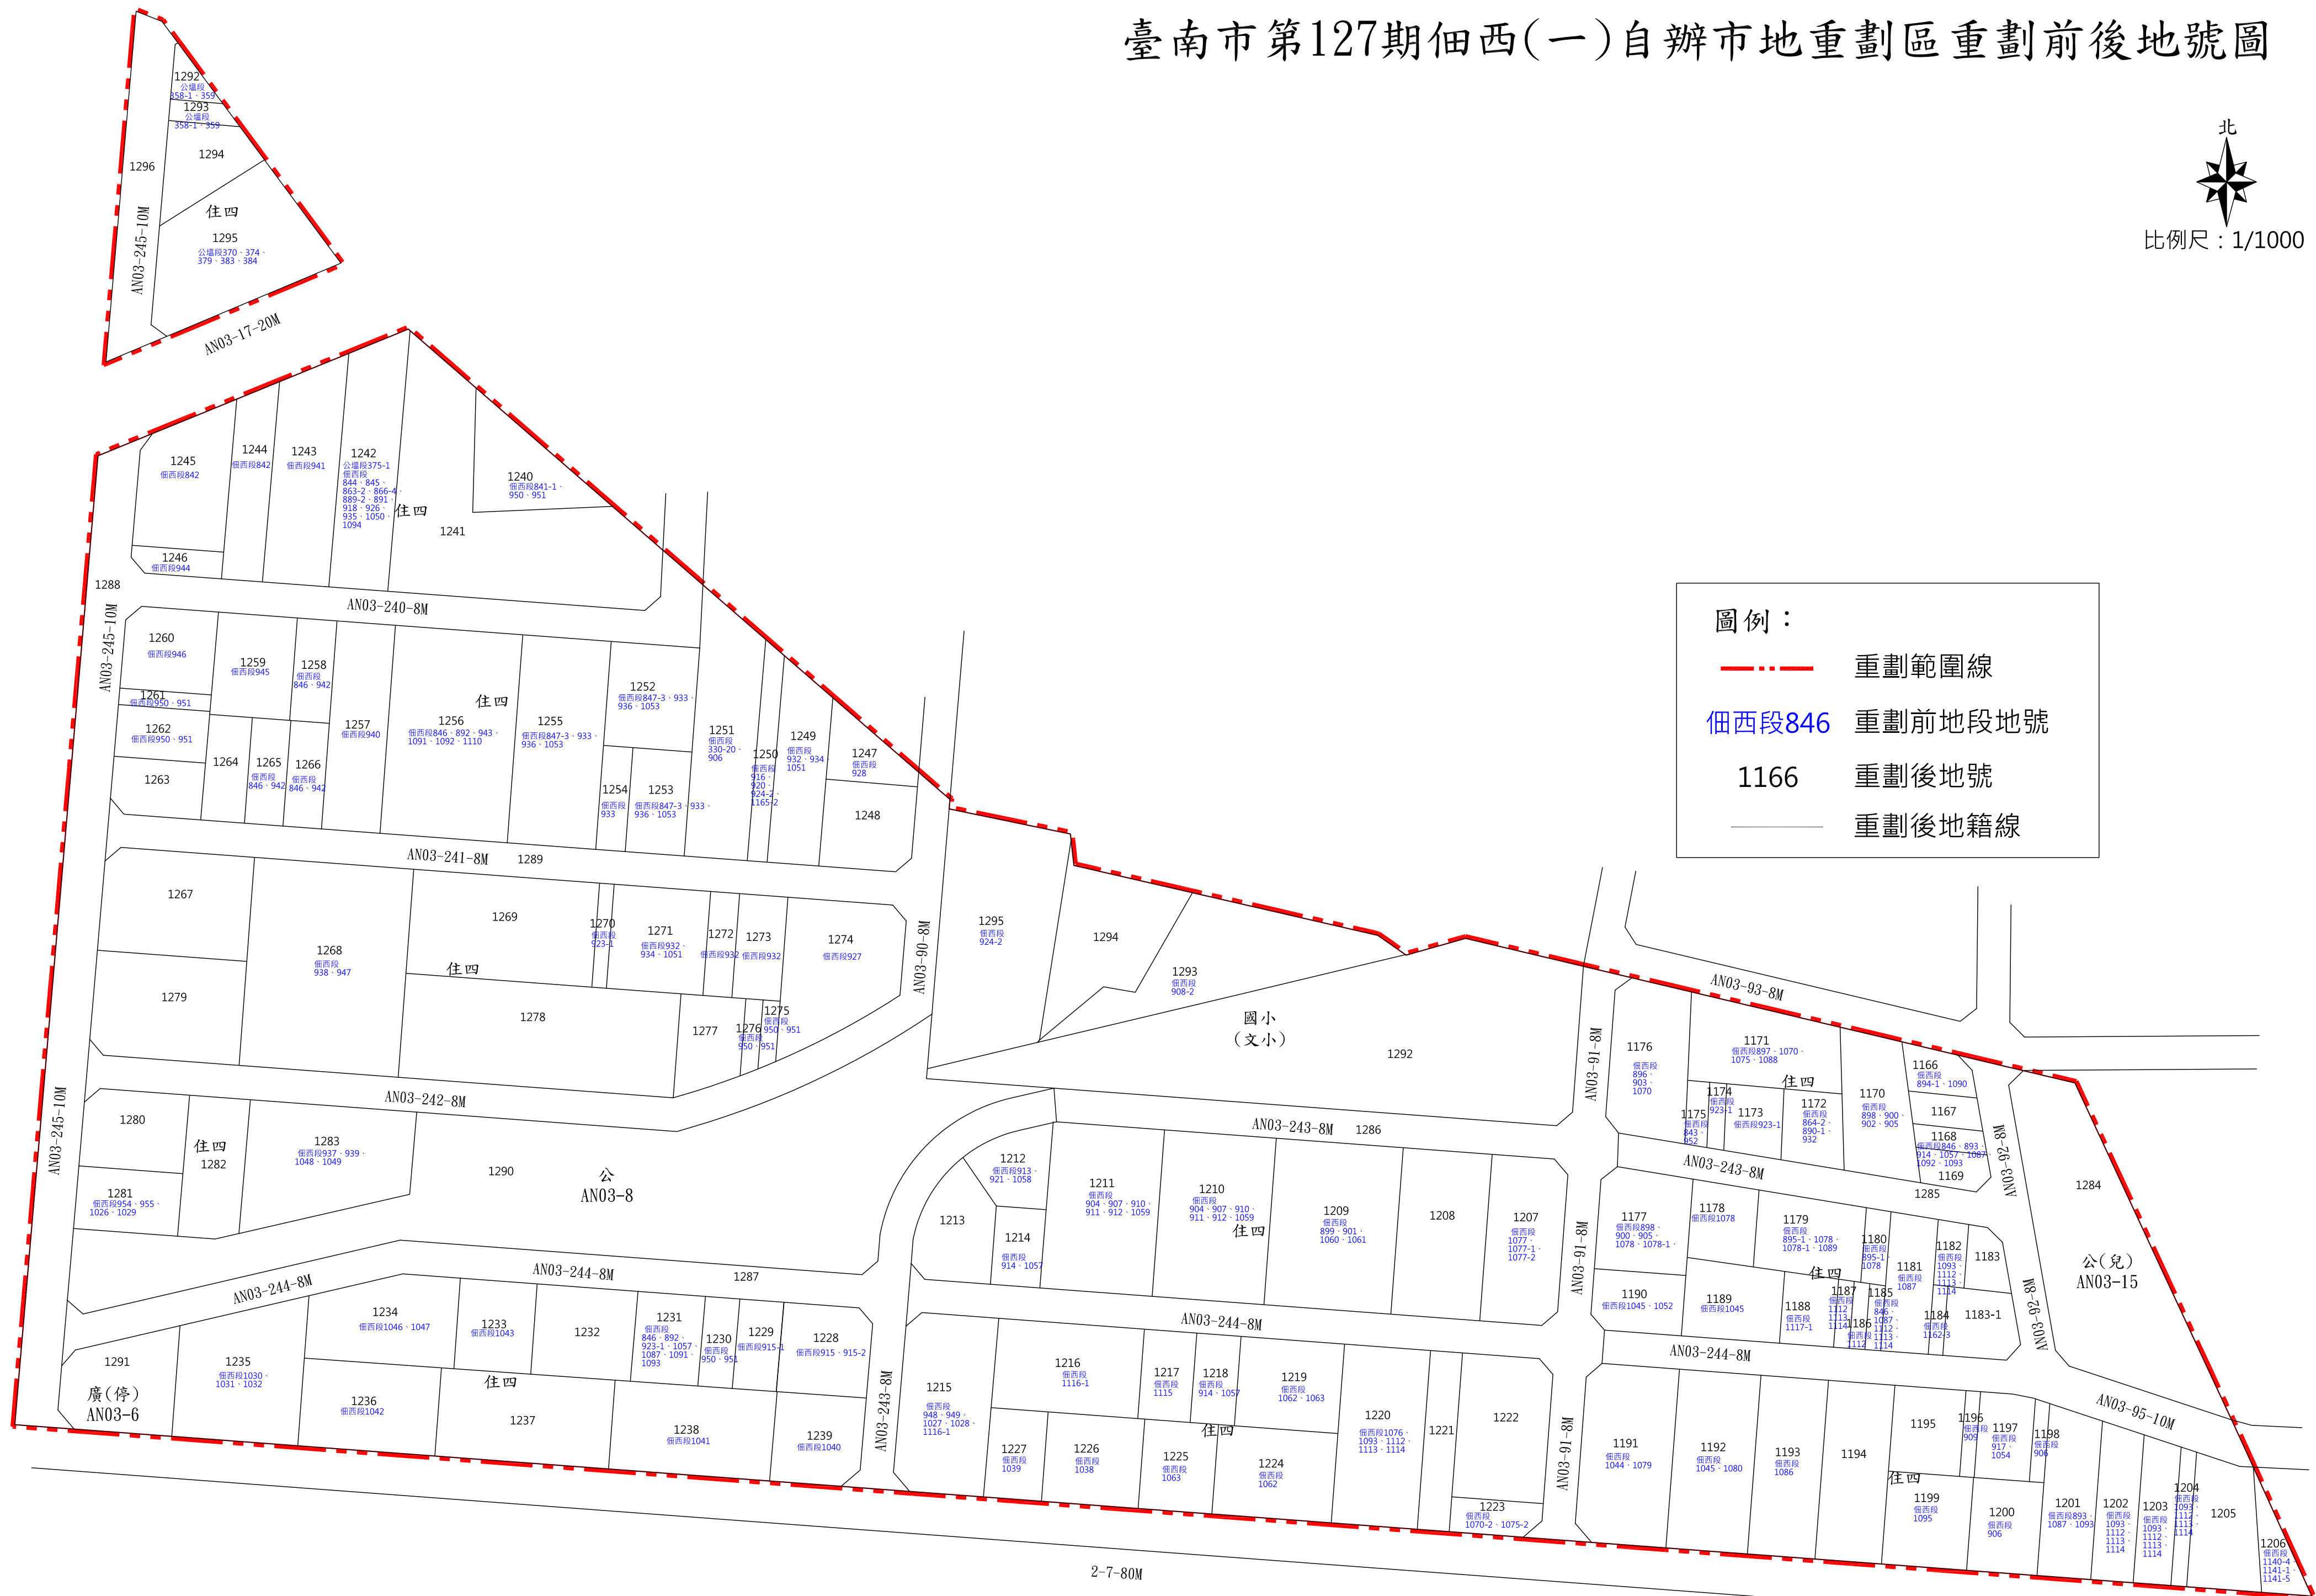

臺南市第127期佃西(一)自辦市地重劃區重劃前後地號圖

比例尺：1/1000

圖例：

- - - - 重劃範圍線
- 佃西段846 重劃前地段地號
- 1166 重劃後地號
- 重劃後地籍線