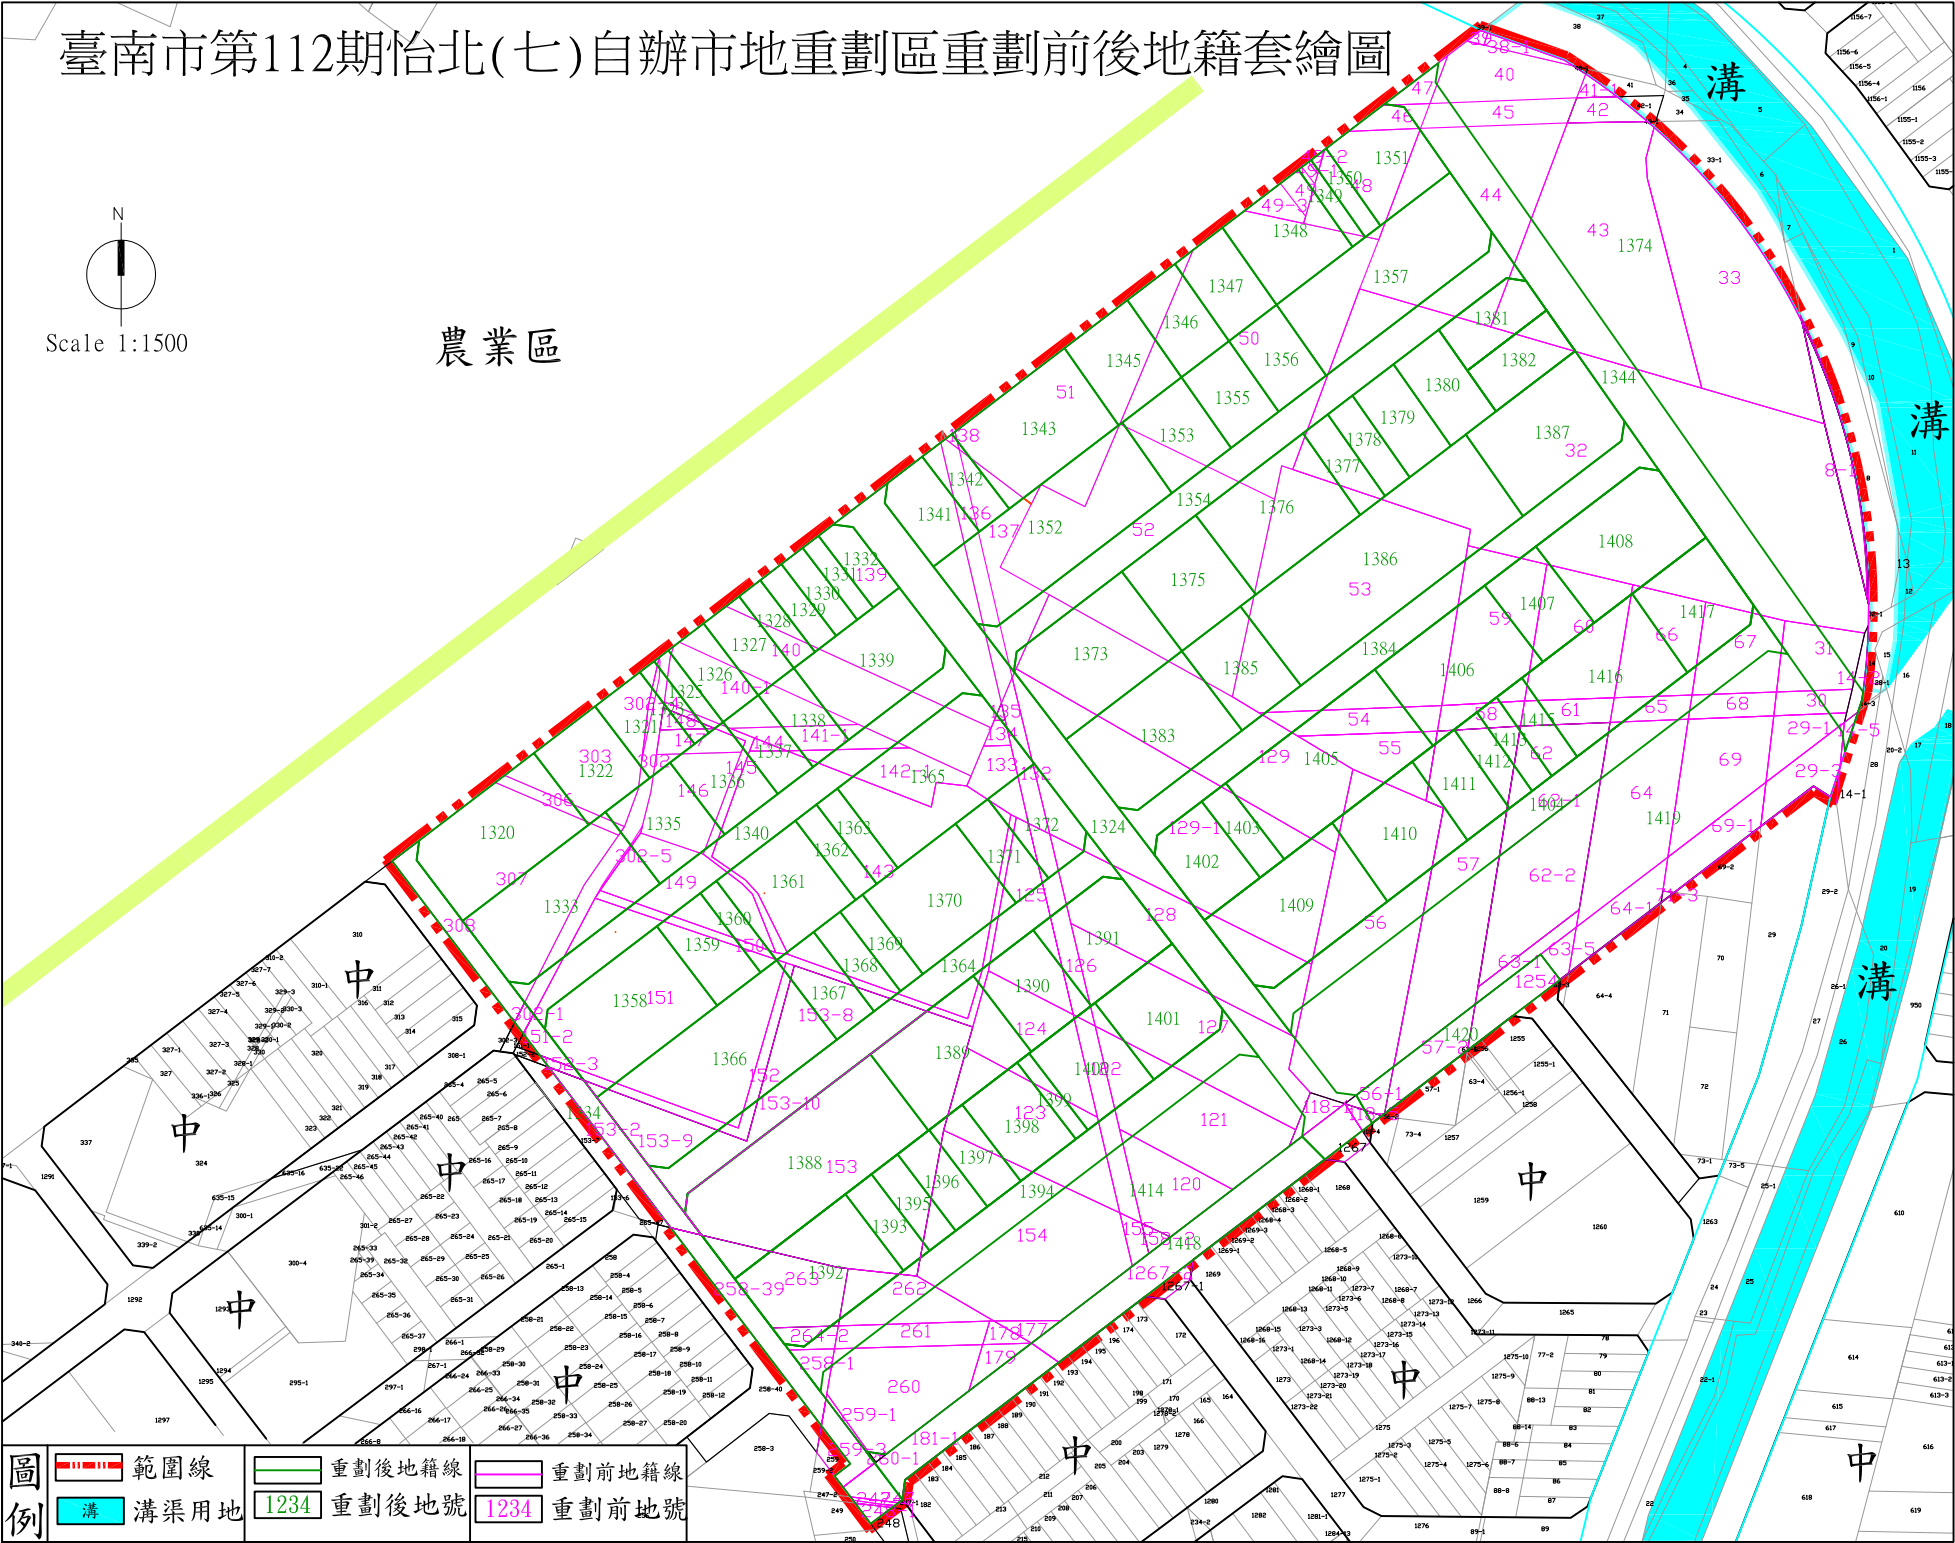

臺南市第112期怡北(七)自辦市地重劃區重劃前後地籍套繪圖

Scale 1:1500

農業區

圖例		範圍線		重劃後地籍線		重劃前地籍線
		溝渠用地		重劃後地號		重劃前地號