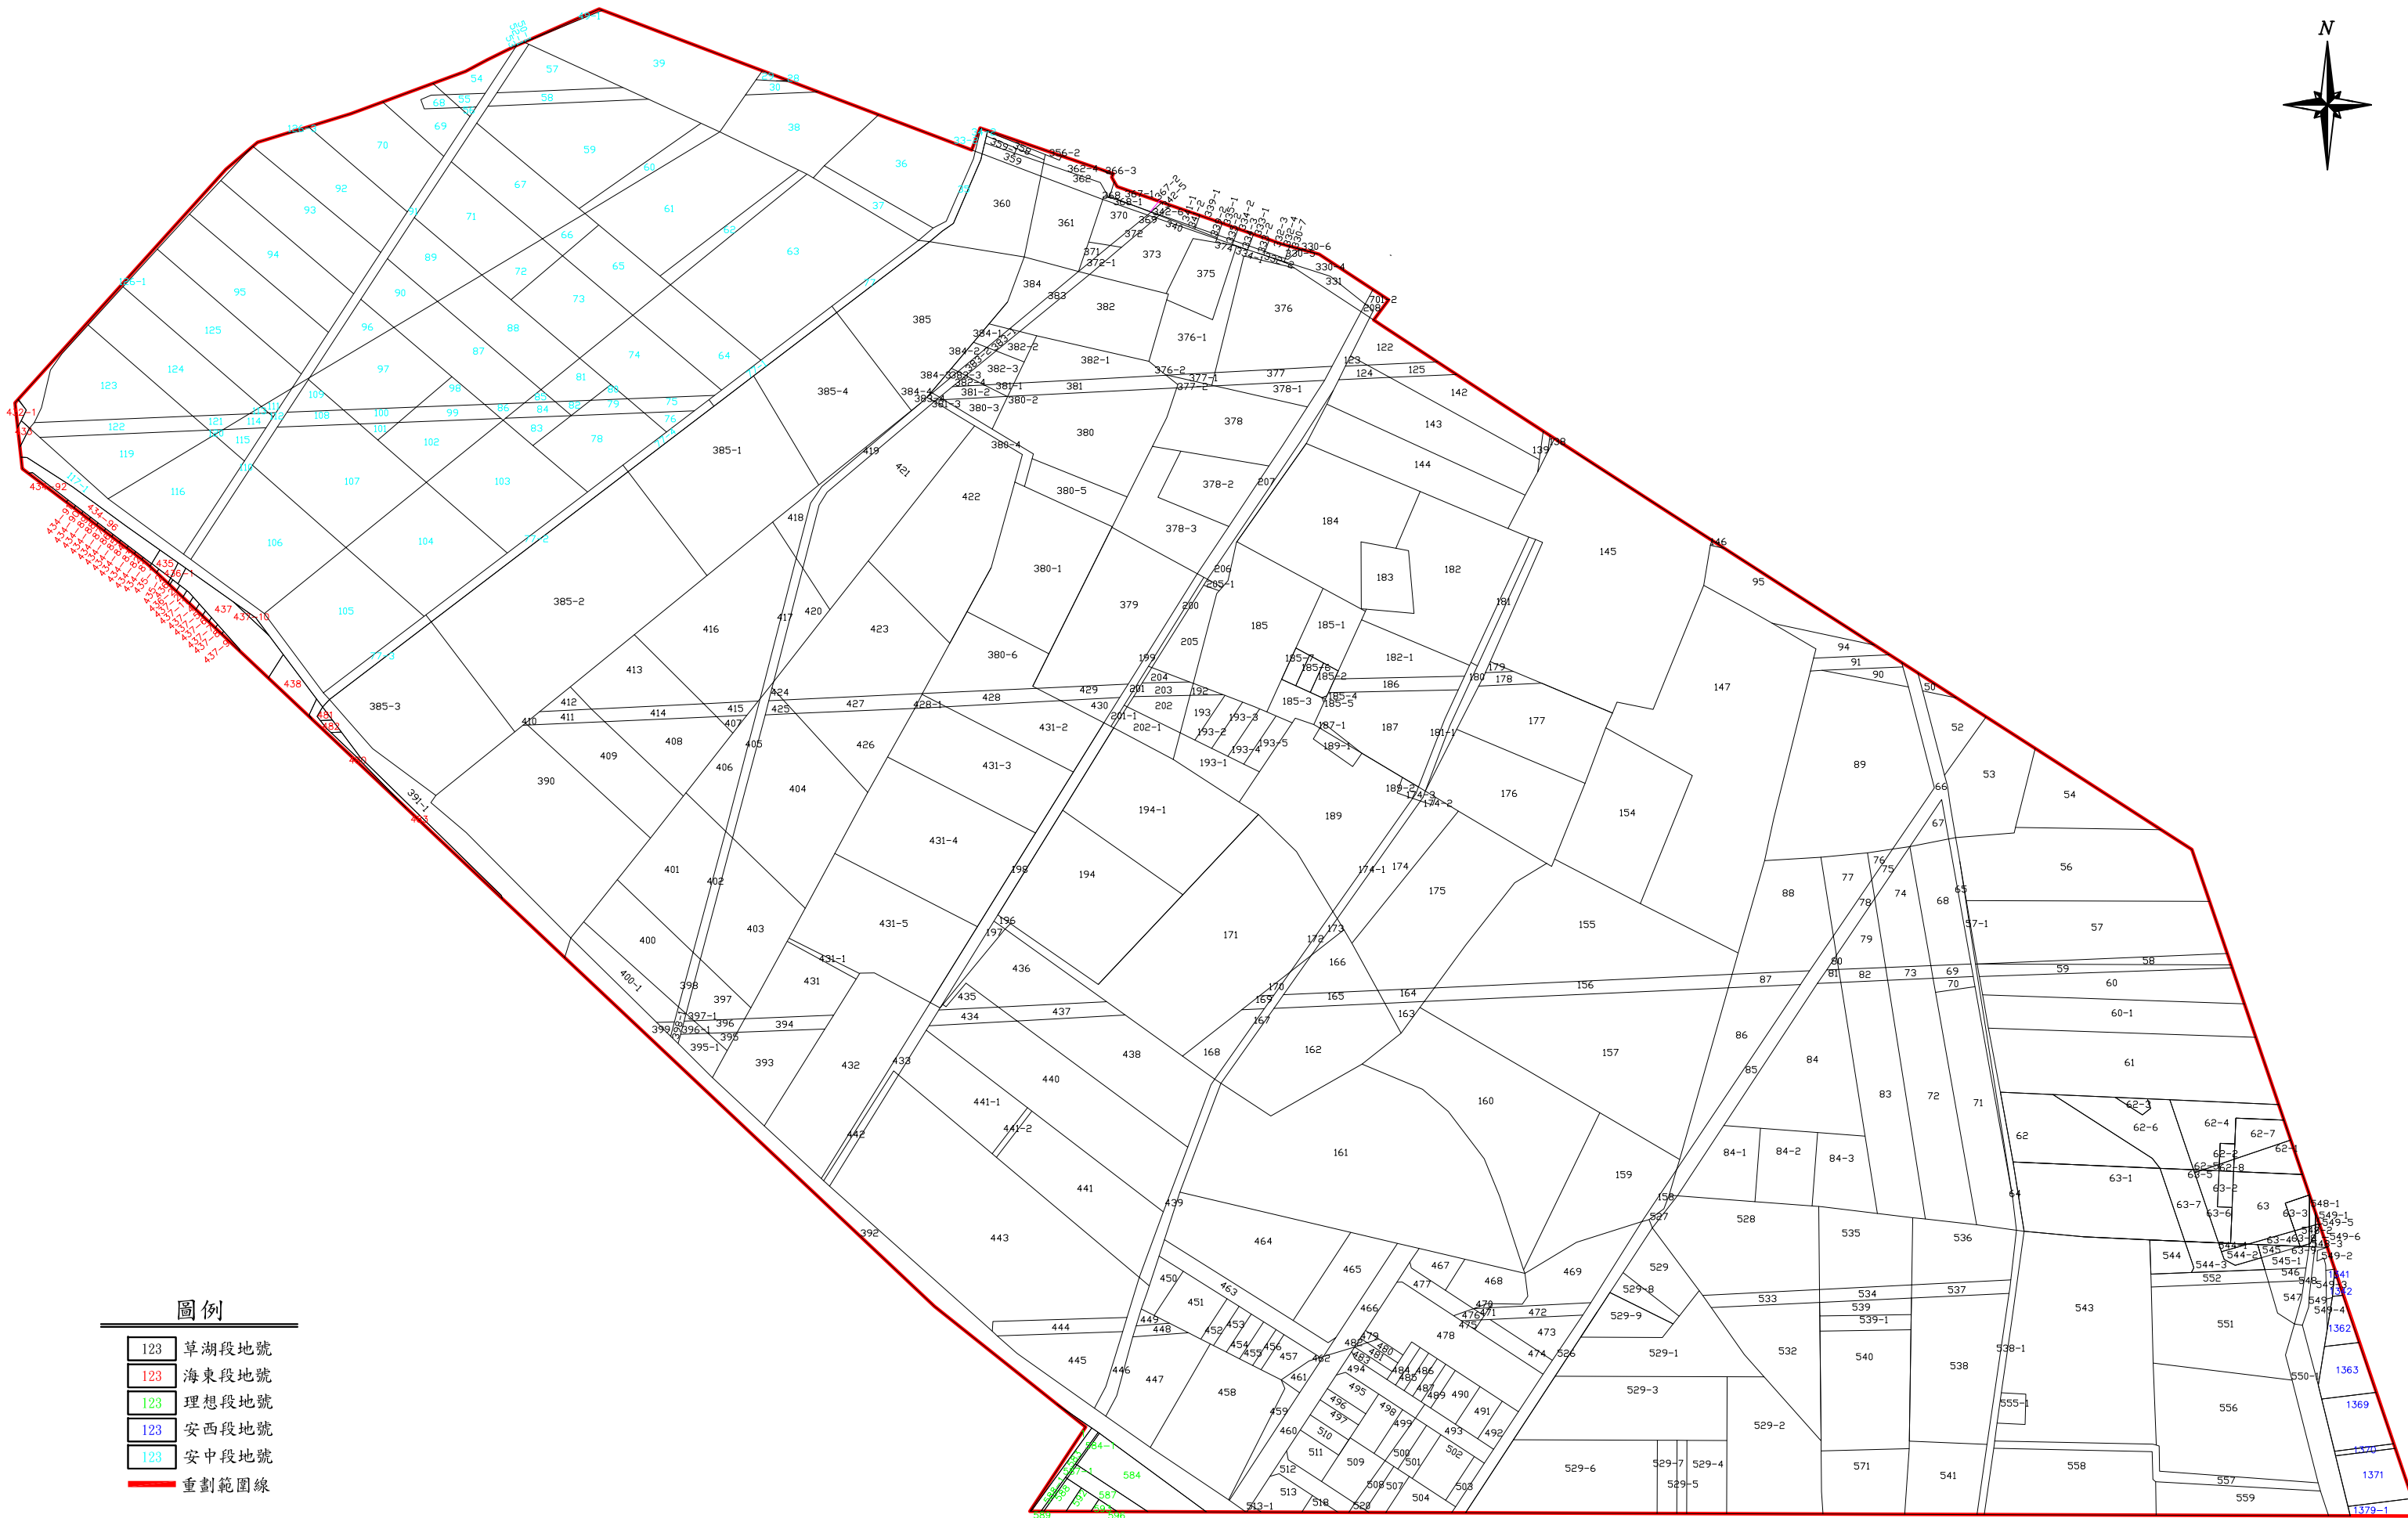

臺南市第135期草湖(一)自辦市地重劃區地籍範圍圖

圖例

- | | |
|-----|-------|
| 123 | 草湖段地號 |
| 123 | 海東段地號 |
| 123 | 理想段地號 |
| 123 | 安西段地號 |
| 123 | 安中段地號 |
| — | 重劃範圍線 |