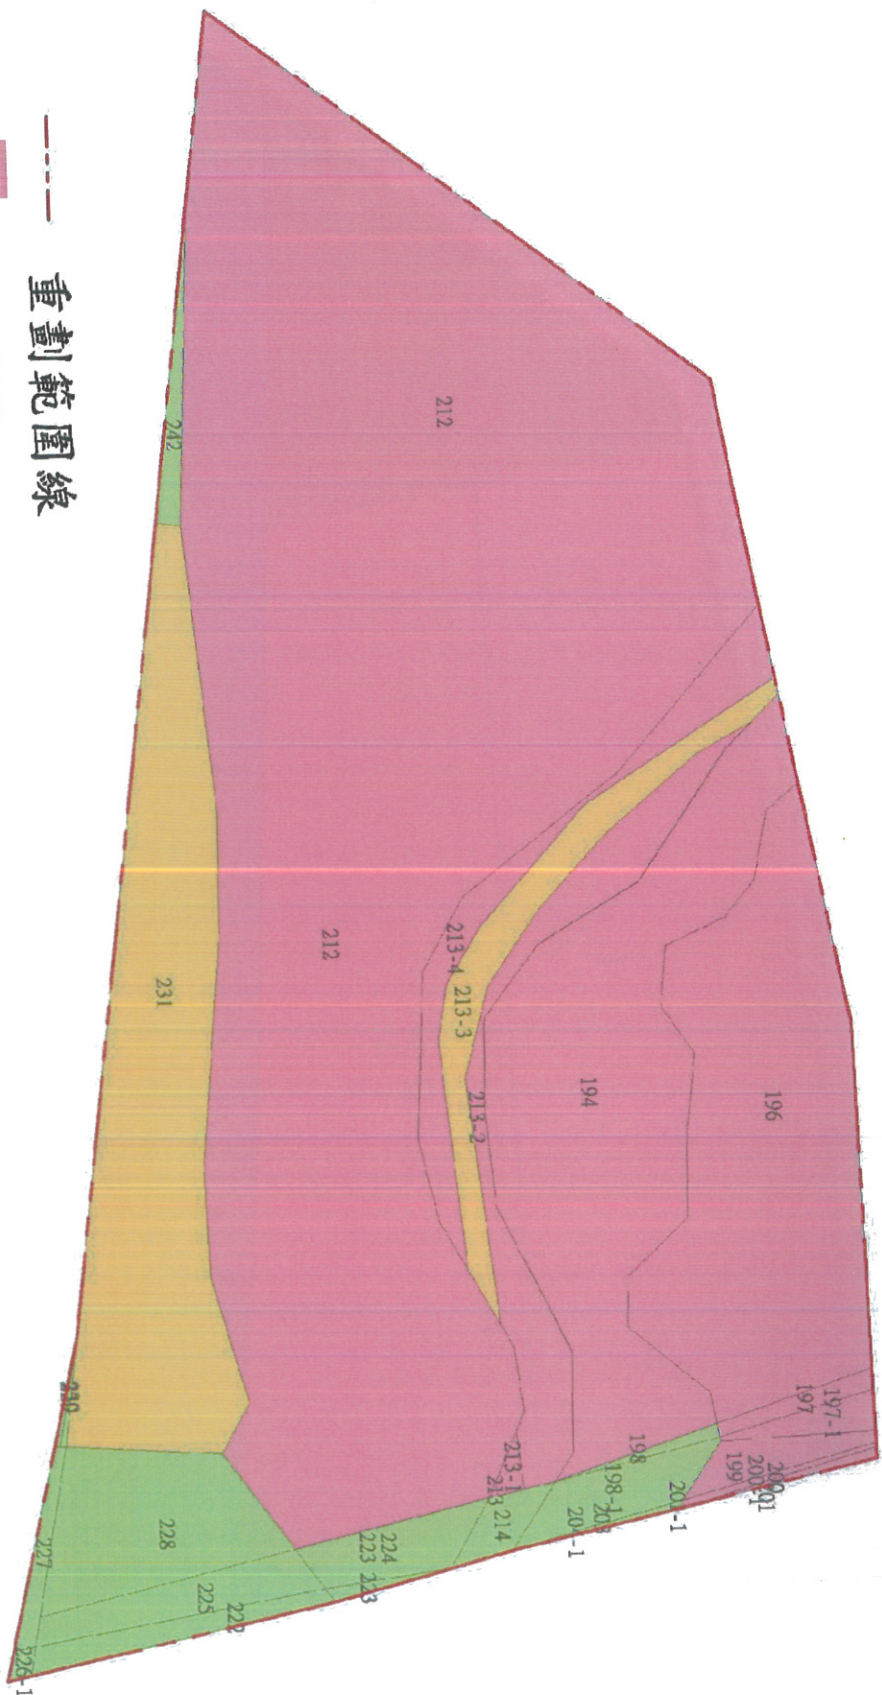

# 臺南市第 123 期新營區新生自辦市地重劃區重劃前地價圖

- 重劃範圍線
- 22, 220
  - 21, 210
  - 17, 170

臺南市第 123 期新營區新生自辦市地重劃區

魏汝