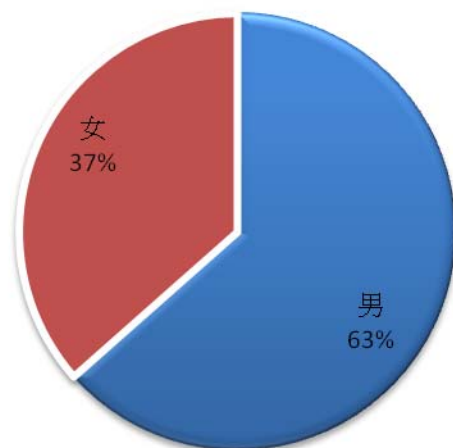

臺 南 市 政 府 地 政 局

性別統計圖

102 年

臺南市政府地政局人事室

102 年 9 月 10 日編印

臺南市政府地政局現職公務人員

(表一)

※ 102年9月初，本局現職公務人員總數計85名，其中男性54名，占64%，女性31名，佔36%。

臺南市政府地政局委任現職公務人員

(表二)

※ 102年9月初，本局委任現職公務人員總數計19名，其中男性11名，占58%，女性8名，佔42%。

臺南市政府地政局薦任現職公務人員

(表三)

※ 102年9月初，本局薦任現職公務人員總數計63名，其中男性40名，占63%，女性23名，佔37%。

臺南市政府地政局簡任現職公務人員

(表四)