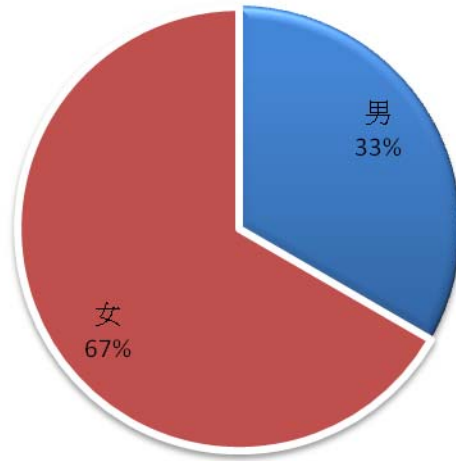

臺南市政府地政局委任現職公務人員

(表二)

※ 102年9月初，本局委任現職公務人員總數計19名，其中男性11名，占58%，女性8名，佔42%。

臺南市政府地政局薦任現職公務人員

(表三)

※ 102年9月初，本局薦任現職公務人員總數計63名，其中男性40名，占63%，女性23名，佔37%。

臺南市政府地政局簡任現職公務人員

(表四)

※ 102年9月初，本局簡任現職公務人員總數計3名，其中男性3名，占100%，女性則無。

臺南市政府地政局一級單位主管以上人員

(表五)

※ 102 年 9 月初，本局一級單位主管以上之公務人員計有 12 名，其中男性 9 名，占 75%，女性 3 名，佔 25%。

臺南市政府地政局八職等以上人員

(表六)

※ 102 年 9 月初，本局八職等以上之公務人員計有 23 名，其中男性 16 名，占 70%，女性 7 名，佔 30%。

臺南市政府地政局人事人員(含主管)

(表七)

※ 102年9月初，本局人事人員計有4名，其中男性2名，占50%，女性2名，佔50%。

臺南市政府地政局主計人員(含主管，不含約僱)

(表八)

※ 102年9月初，本局主計人員計有4名，其中男性1名，占25%，女性3名，佔75%。

臺南市政府地政局政風人員(含主管)

(表九)

※ 102年9月初，本局政風人員計有3名，其中男性1名，占33%，女性2名，佔67%。

臺南市政府地政局現職員工(含約聘僱用人員)

(表十)

※ 102年8月底，本局現職員工總數計141名，其中男性72名，占51%，女性69名，佔49%。