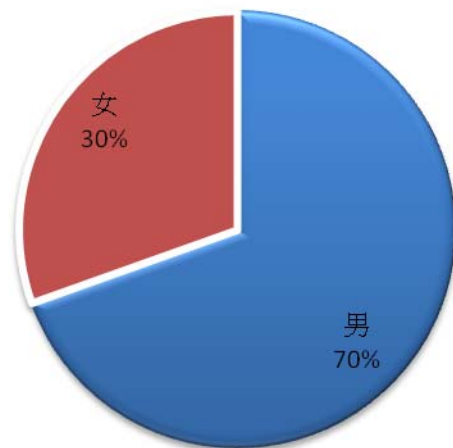

臺南市政府地政局委任現職公務人員

(表二)

※ 102年9月初，本局委任現職公務人員總數計19名，其中男性11名，占58%，女性8名，佔42%。

臺南市政府地政局薦任現職公務人員

(表三)

※ 102年9月初，本局薦任現職公務人員總數計63名，其中男性40名，占63%，女性23名，佔37%。

臺南市政府地政局簡任現職公務人員

(表四)

※ 102年9月初，本局簡任現職公務人員總數計3名，其中男性3名，占100%，女性則無。

臺南市政府地政局一級單位主管以上人員

(表五)

※ 102 年 9 月初，本局一級單位主管以上之公務人員計有 12 名，其中男性 9 名，占 75%，女性 3 名，佔 25%。

臺南市政府地政局八職等以上人員

(表六)

※ 102 年 9 月初，本局八職等以上之公務人員計有 23 名，其中男性 16 名，占 70%，女性 7 名，佔 30%。

臺南市政府地政局人事人員(含主管)

(表七)

※ 102年9月初，本局人事人員計有4名，其中男性2名，占50%，女性2名，佔50%。

臺南市政府地政局主計人員(含主管，不含約僱)

(表八)

※ 102年9月初，本局主計人員計有4名，其中男性1名，占25%，女性3名，佔75%。

臺南市政府地政局政風人員(含主管)

(表九)