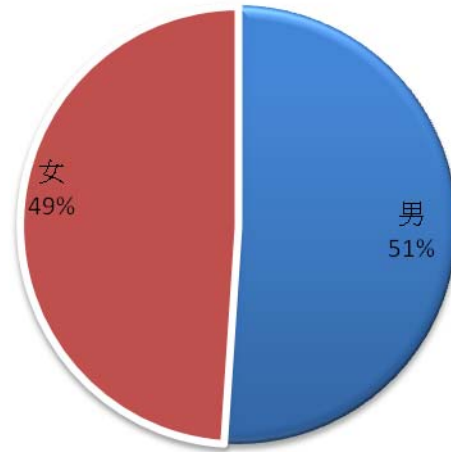

臺南市政府地政局委任現職公務人員

(表二)

※ 102年9月初，本局委任現職公務人員總數計19名，其中男性11名，占58%，女性8名，佔42%。

臺南市政府地政局薦任現職公務人員

(表三)

※ 102年9月初，本局薦任現職公務人員總數計63名，其中男性40名，占63%，女性23名，佔37%。

臺南市政府地政局簡任現職公務人員

(表四)

※ 102年9月初，本局簡任現職公務人員總數計3名，其中男性3名，占100%，女性則無。

臺南市政府地政局一級單位主管以上人員

(表五)

※ 102 年 9 月初，本局一級單位主管以上之公務人員計有 12 名，其中男性 9 名，占 75%，女性 3 名，佔 25%。

臺南市政府地政局八職等以上人員

(表六)

※ 102 年 9 月初，本局八職等以上之公務人員計有 23 名，其中男性 16 名，占 70%，女性 7 名，佔 30%。

臺南市政府地政局人事人員(含主管)

(表七)

※ 102年9月初，本局人事人員計有4名，其中男性2名，占50%，女性2名，佔50%。

臺南市政府地政局主計人員(含主管，不含約僱)

(表八)

※ 102年9月初，本局主計人員計有4名，其中男性1名，占25%，女性3名，佔75%。

臺南市政府地政局政風人員(含主管)

(表九)

※ 102年9月初，本局政風人員計有3名，其中男性1名，占33%，女性2名，佔67%。

臺南市政府地政局現職員工(含約聘僱用人員)

(表十)

※ 102年8月底，本局現職員工總數計141名，其中男性72名，占51%，女性69名，佔49%。