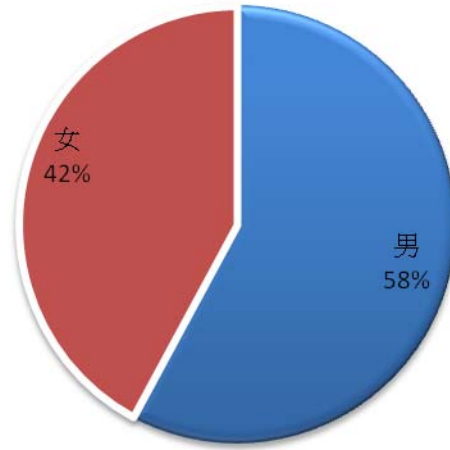

臺 南 市 政 府 地 政 局

性別統計圖

102 年

臺南市政府地政局人事室

102 年 9 月 10 日編印

臺南市政府地政局現職公務人員

(表一)

※ 102年9月初，本局現職公務人員總數計85名，其中男性54名，占64%，女性31名，佔36%。

臺南市政府地政局委任現職公務人員

(表二)

※ 102年9月初，本局委任現職公務人員總數計19名，其中男性11名，占58%，女性8名，佔42%。

臺南市政府地政局薦任現職公務人員

(表三)

※ 102年9月初，本局薦任現職公務人員總數計63名，其中男性40名，占63%，女性23名，佔37%。

臺南市政府地政局簡任現職公務人員

(表四)