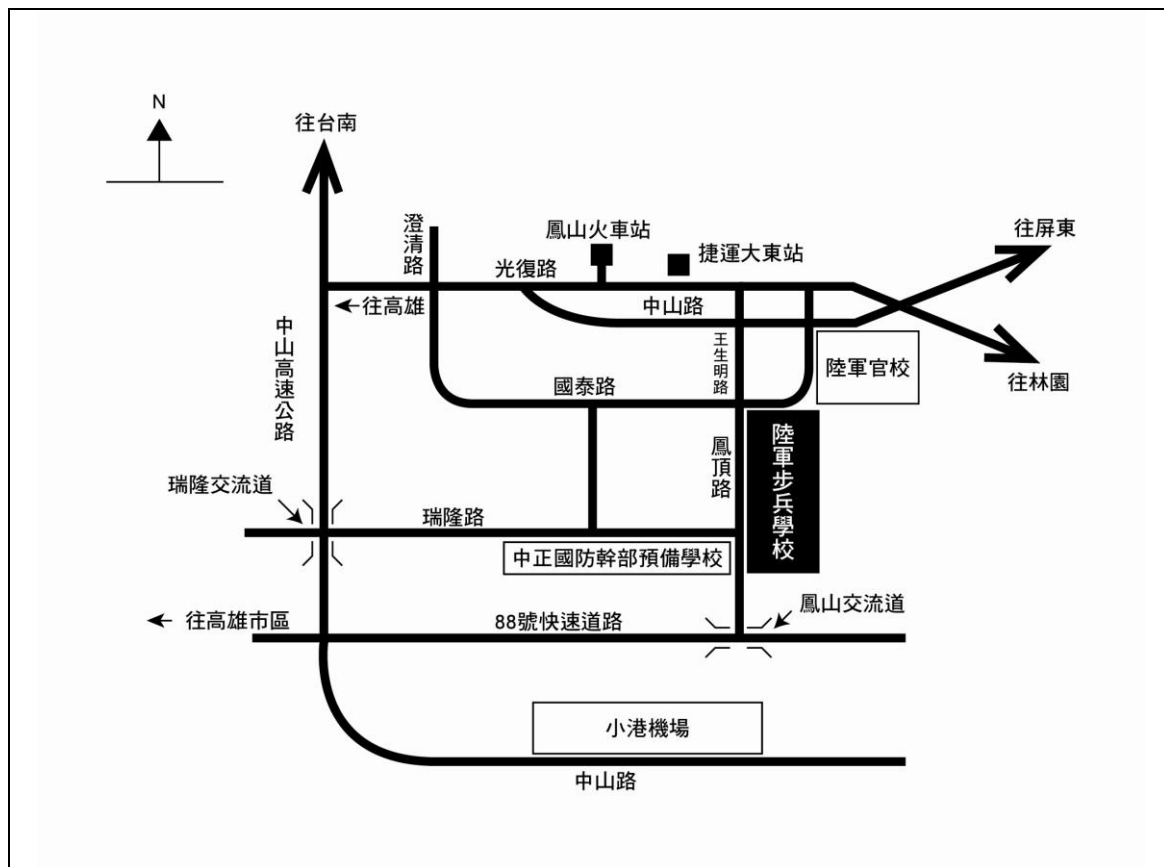

## 陸軍步兵學校金湯營區

交通方式	說	明
自行開車	<p>南下：國道一號道下瑞隆東路交流道，左轉沿瑞龍東路                      直行接水管路約 5 分鐘車程抵達步校大門。</p> <p>北上：東西向快速道路 88 號下鳳山／小港交流道，右轉                      沿鳳頂路約 8 分鐘車程抵達步校大門。</p>	
高鐵	<p>搭乘高鐵至左營站，轉捷運至鳳山站再搭乘計程車約 150                      元車費。</p>	
台鐵	<p>搭乘台鐵至鳳山火車站，轉搭乘計程車約 150 元車費。</p>	
客運	<p>搭乘客運至中正技擊館站，轉搭乘計程車約 150 元車費。</p>	