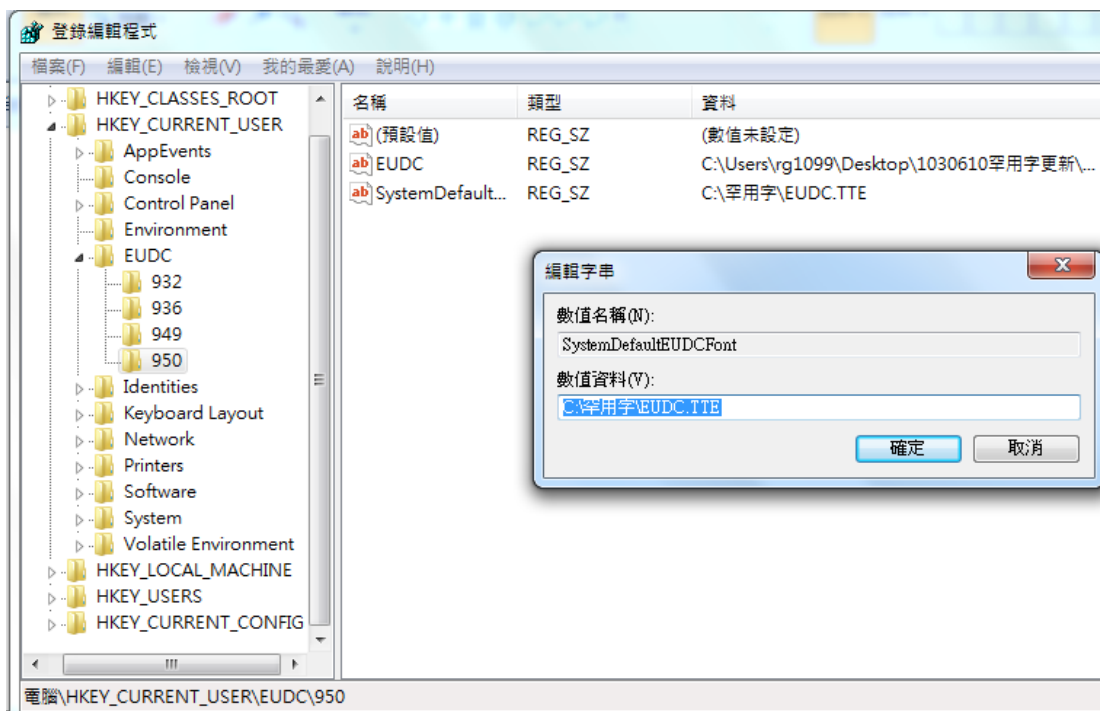

1. 將解壓縮的罕用字這個檔案放到 C 槽

2. 搜尋 regedit.exe 這隻程式

3. 修改這個代碼

4. 搜尋 truetype 造字程式

5. 出現這個畫面就是罕用字連結成功了，按確定後重開機一次

6. 成功的話您應該可以看見這個字” 堃”，因本造字檔僅適用於臺南市各地政事務所，所以需要的字在以下網址搜尋後再拷貝使用就可以了

<http://210.69.40.36/query/valueprice.jsp?menu=true&type=P>

◎公告土地現值及公告地價

公告土地現值及公告地價查詢

段小段名： 楠西區 1013 莒茶宅段

地 號： 0001 - 0000 ~ 0100 - 9999

基期年度： 當期資料 所有歷年資料 指定

範例說明：

- 1、先選取政區、段小段名，輸入地號以查詢。
- 2、如未輸入地號，為整段資料查詢。
- 3、地號輸入格式說明：地號母子號 427-13，

公告地價