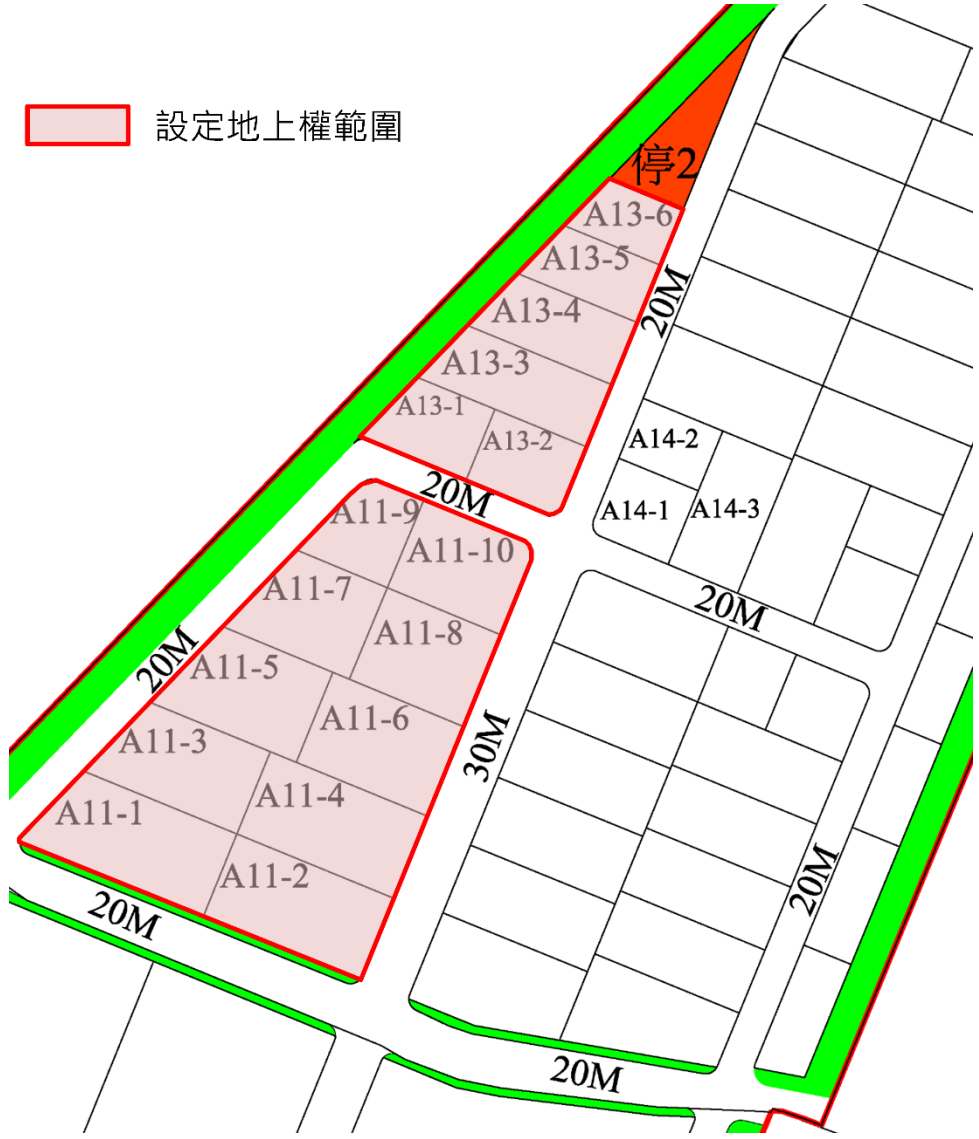

# 新吉工業區第五區坵塊出租情形

新吉工業區現場接待及看地窗口  
建中工程股份有限公司 吳佩如 小姐

聯絡電話：06-2557223#16；0976-798-077

設定地上權送  
件坵塊

設定地上權範圍

# 新吉工業區第六區坵塊出租情形

新吉工業區現場接待及看地窗口  
建中工程股份有限公司 吳佩如 小姐

聯絡電話：06-2557223#16；0976-798-077

- 申租送件坵塊
- 已出租坵塊

出租範圍