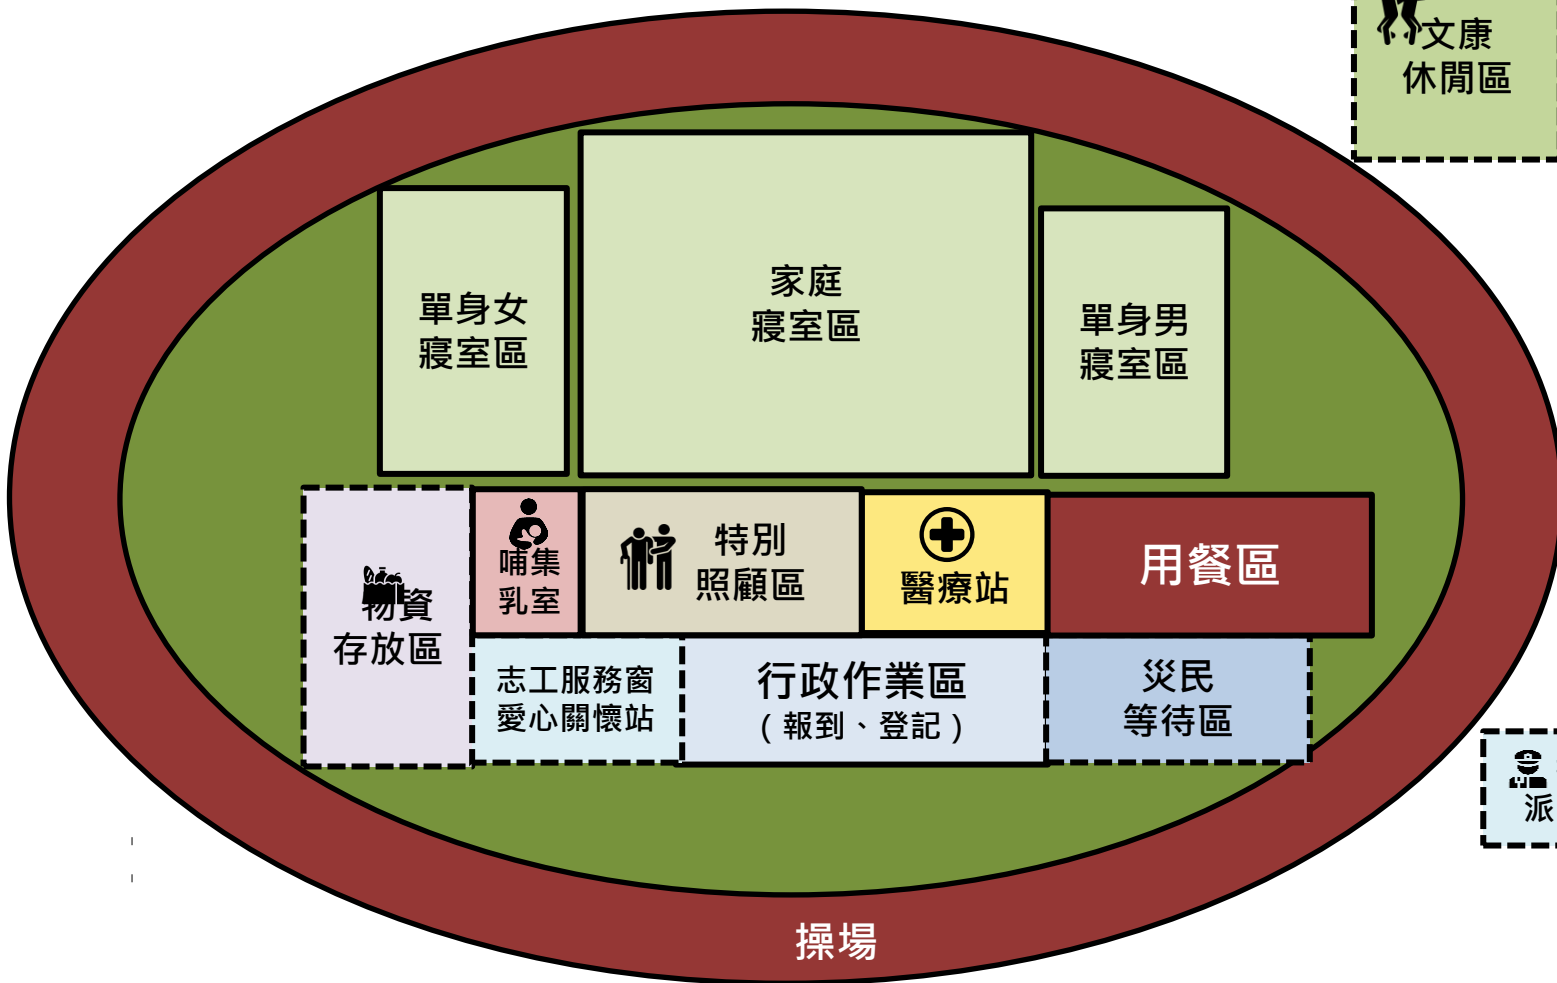

# 臺南市安定區避難收容處所平面配置圖／安定國民小學-活動中心2F

# 臺南市安定區避難收容處所平面配置圖／安定國民小學-操場

室外收容【500人】

風雨球場

活動中心

創新樓北棟