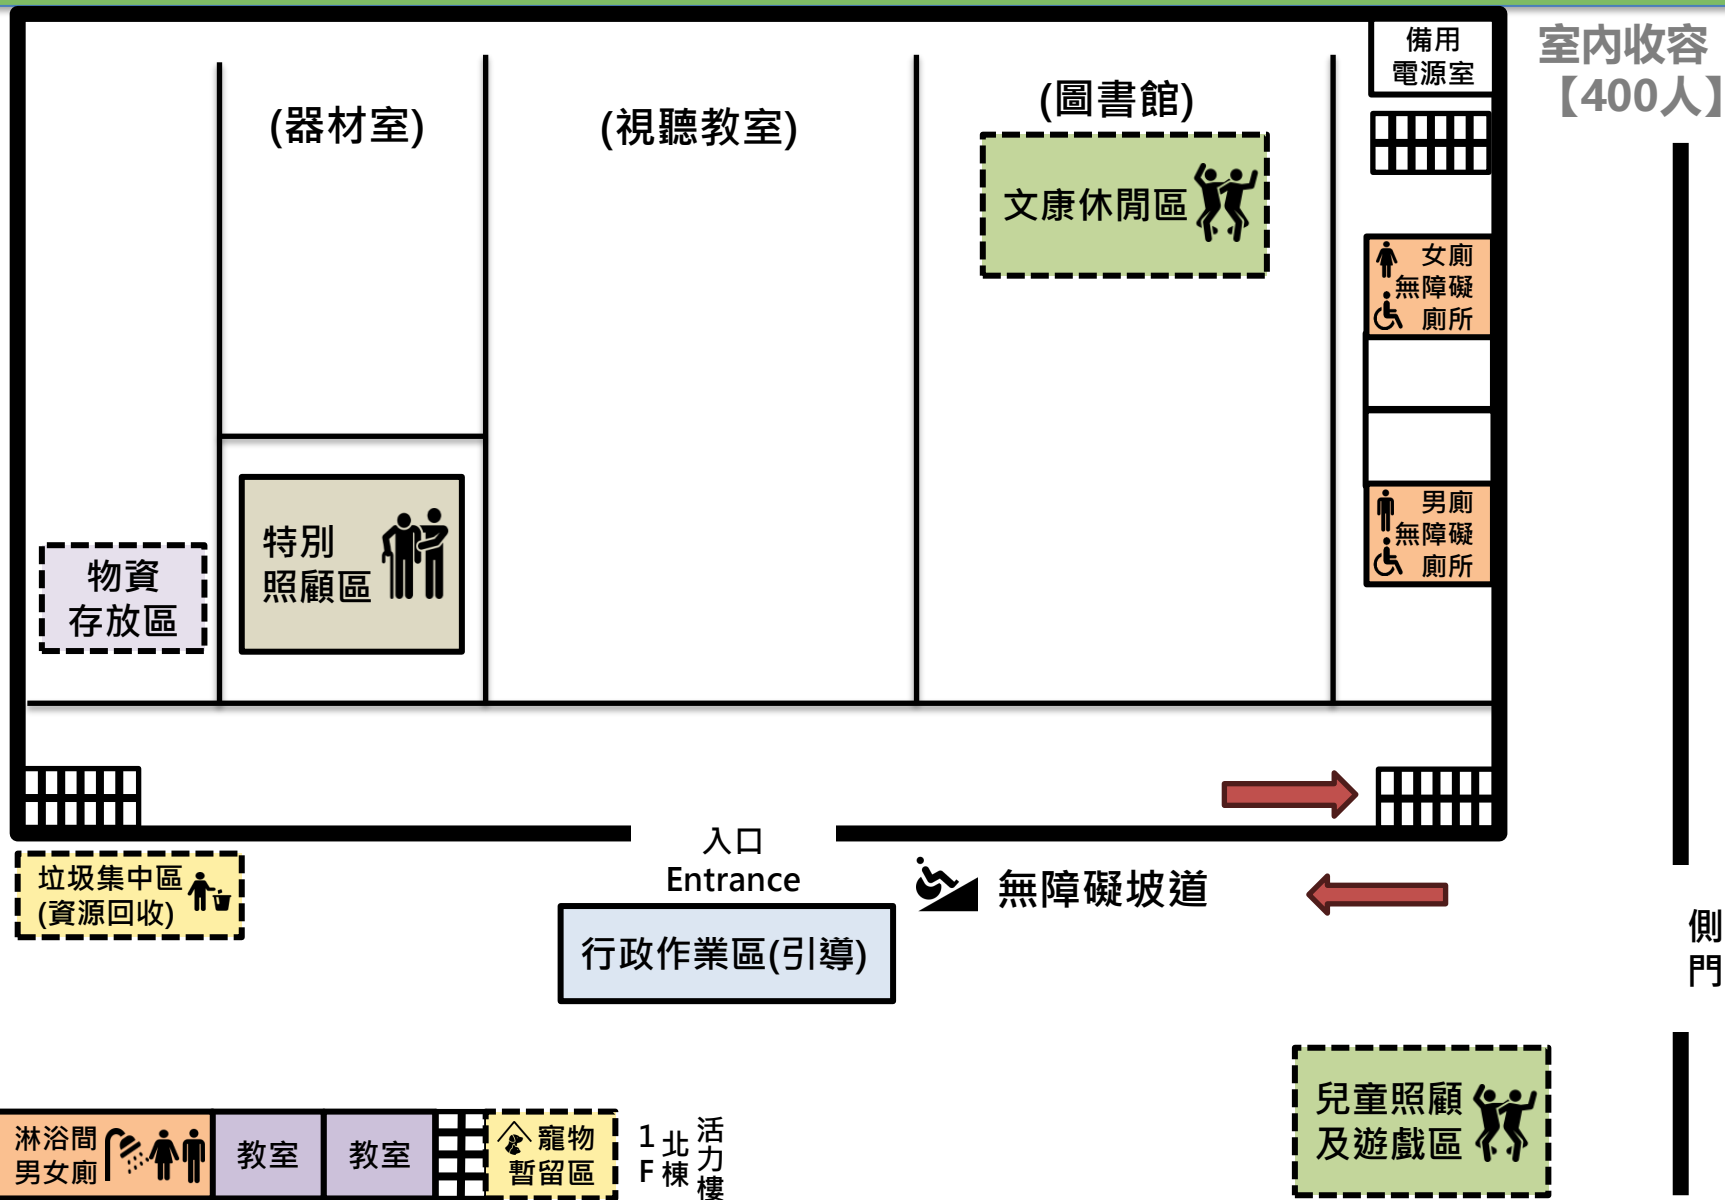

# 臺南市安定區避難收容處所平面配置圖／安定國民小學-活動中心1F

# 臺南市安定區避難收容處所平面配置圖／安定國民小學-活動中心2F

# 臺南市安定區避難收容處所平面配置圖／安定國民小學-操場

室外收容【500人】

風雨球場

活動中心

創新樓北棟