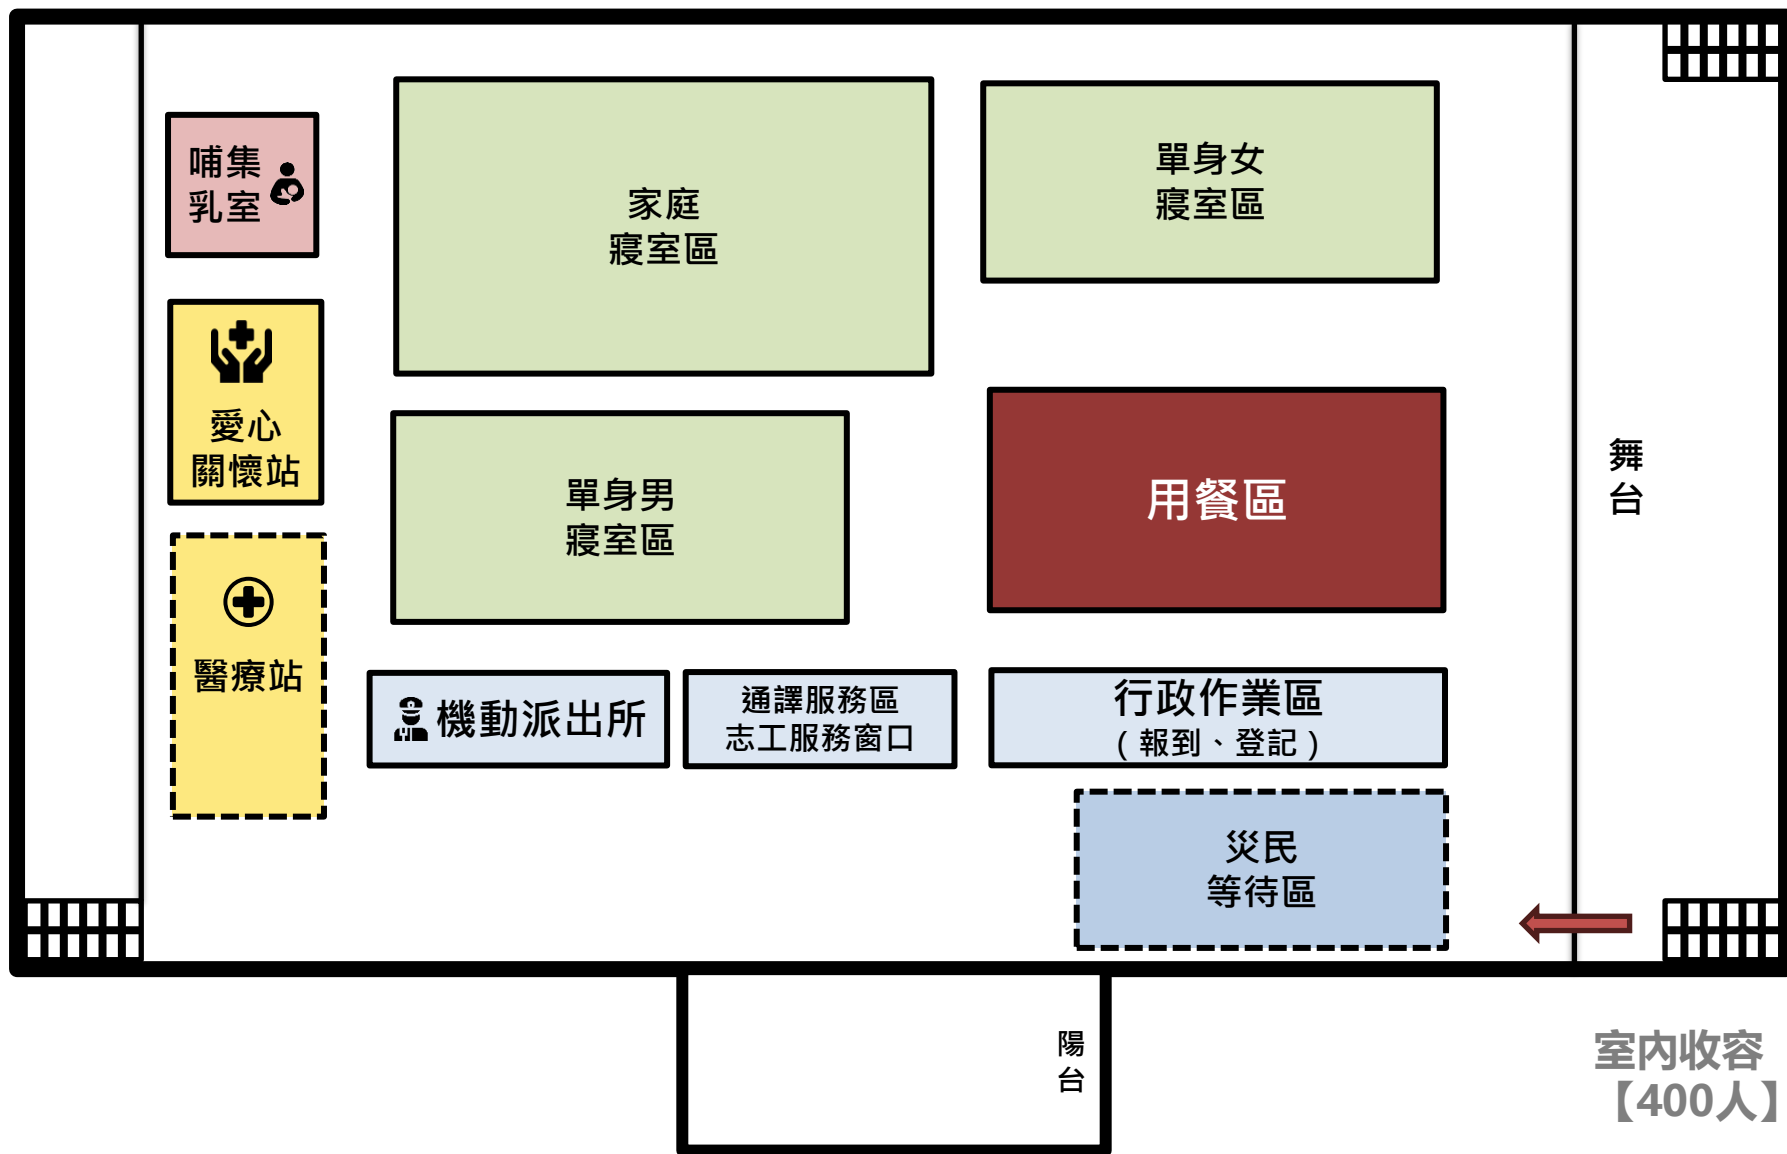

# 臺南市安定區避難收容處所平面配置圖／安定國民小學-活動中心1F

# 臺南市安定區避難收容處所平面配置圖／安定國民小學-活動中心2F

# 臺南市安定區避難收容處所平面配置圖／安定國民小學-操場

室外收容【500人】

風雨球場

活動中心

創新樓北棟