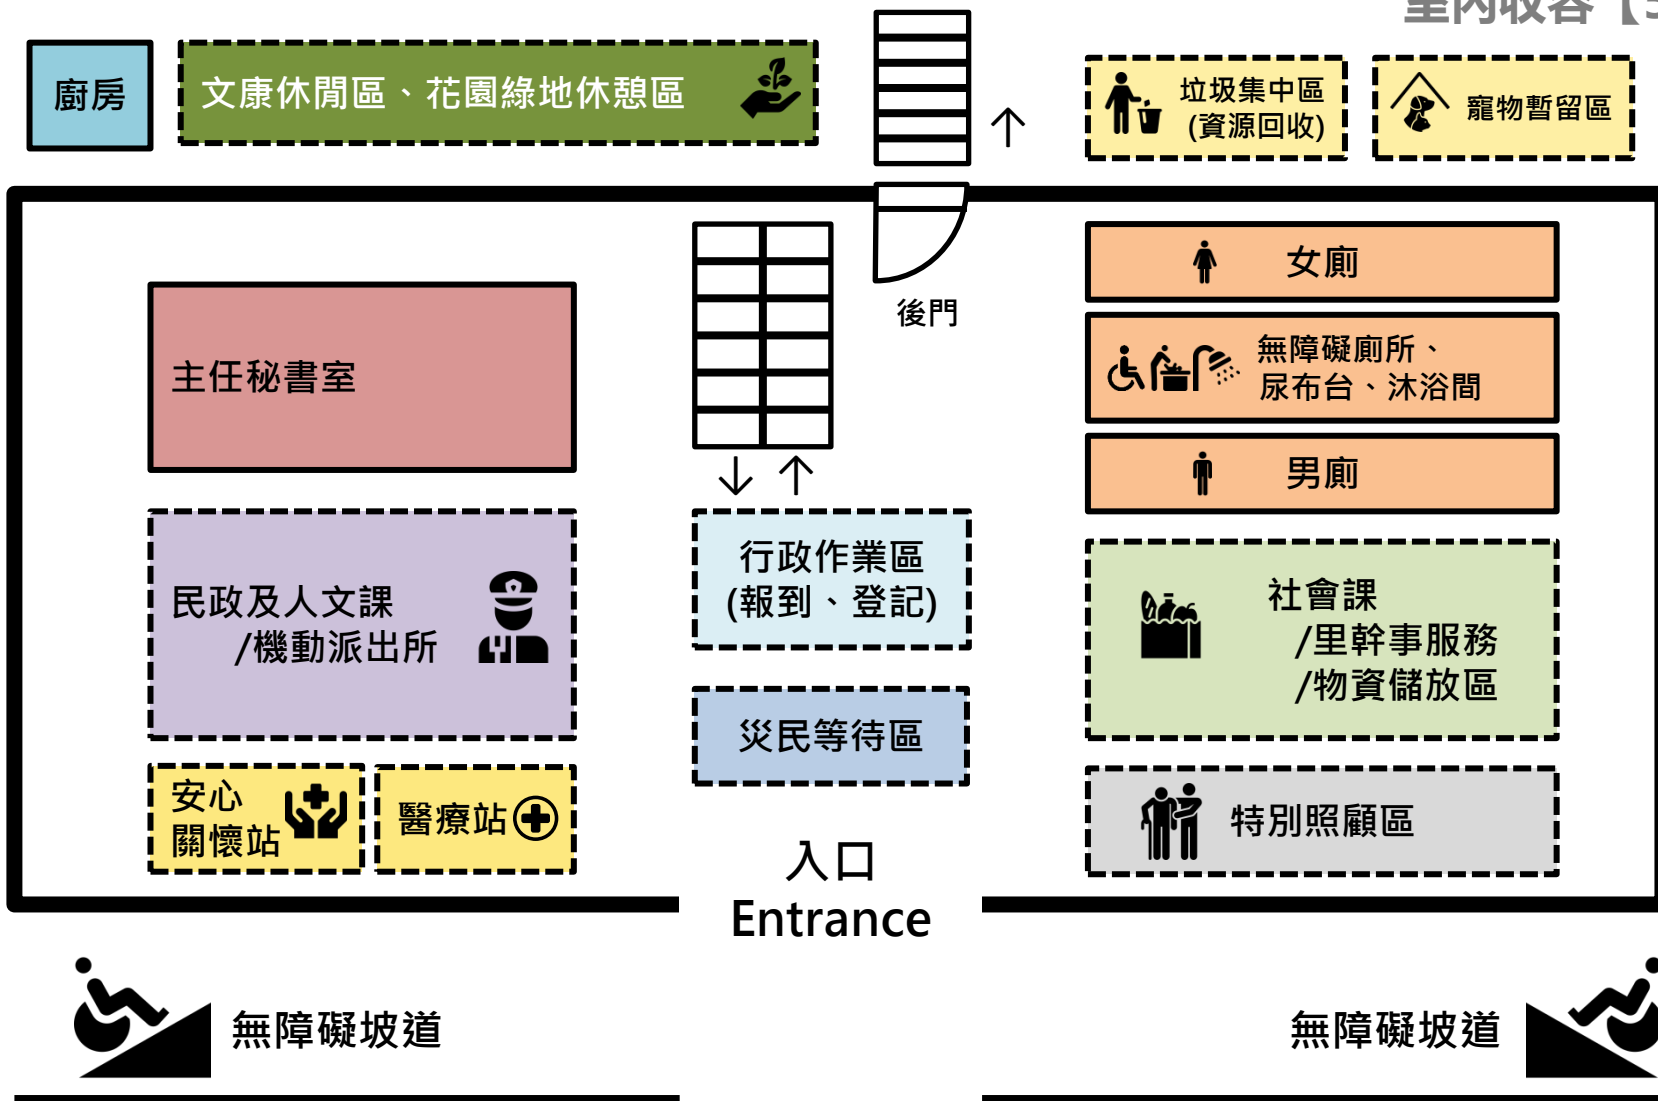

# 臺南市安定區避難收容處所平面配置圖／安定區公所 1F

室內收容【50人】

# 臺南市安定區避難收容處所平面配置圖／安定區公所 2 F

室內收容【50人】

# 臺南市安定區避難收容處所平面配置圖／安定區公所 3F

室內收容【50人】