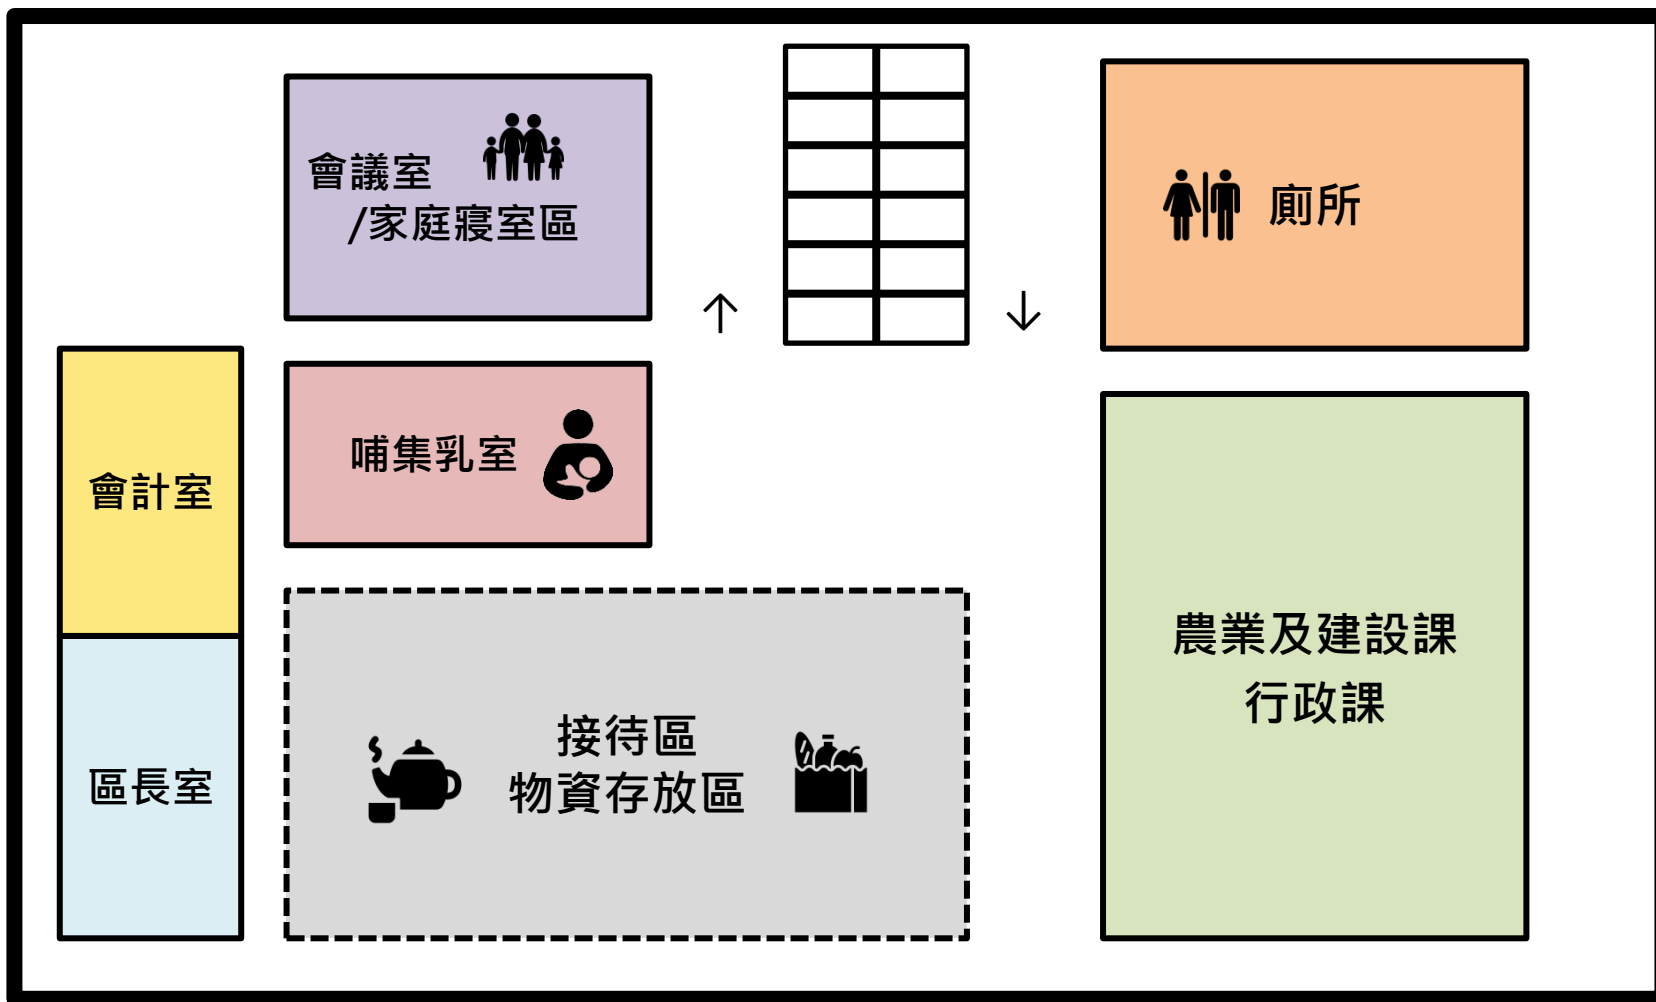

# 臺南市安定區避難收容處所平面配置圖／安定區公所 1F

室內收容【50人】

# 臺南市安定區避難收容處所平面配置圖／安定區公所 2 F

室內收容【50人】

# 臺南市安定區避難收容處所平面配置圖／安定區公所 3F

室內收容【50人】