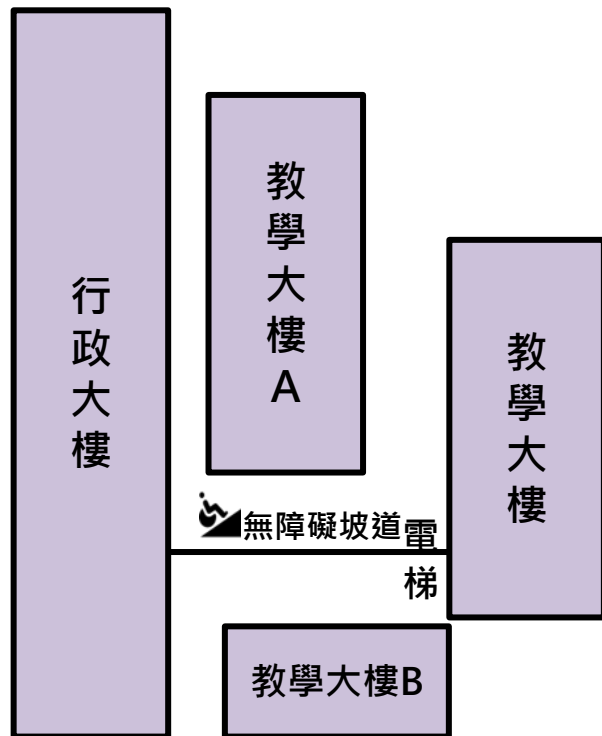

臺南市安定區避難收容處所平面配置圖／南興國民小學

室內收容【350人】

開設時統一由前門出入

1F 2F

側門
市道
178

前門
Entrance

後門

臺南市安定區避難收容處所平面配置圖／南興國民小學

開設時統一由前門出入

室外收容【500人】

側門
市道
178
前門
Entrance

後門