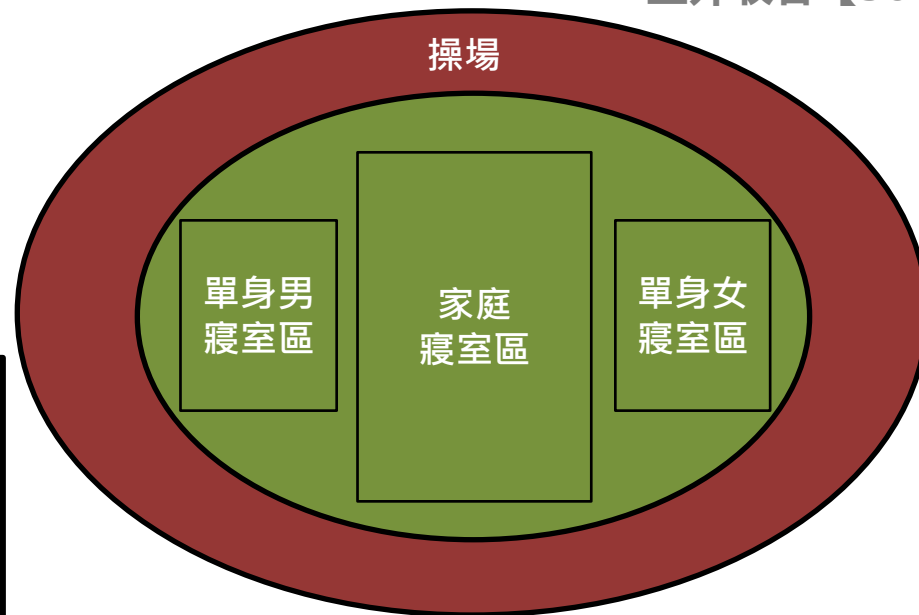

臺南市安定區避難收容處所平面配置圖／南興國民小學

室內收容【350人】

開設時統一由前門出入

1F 2F

側門
市道
178

前門
Entrance

後門

臺南市安定區避難收容處所平面配置圖／南興國民小學

開設時統一由前門出入

室外收容【500人】

側門
市道
178
前門
Entrance

後門