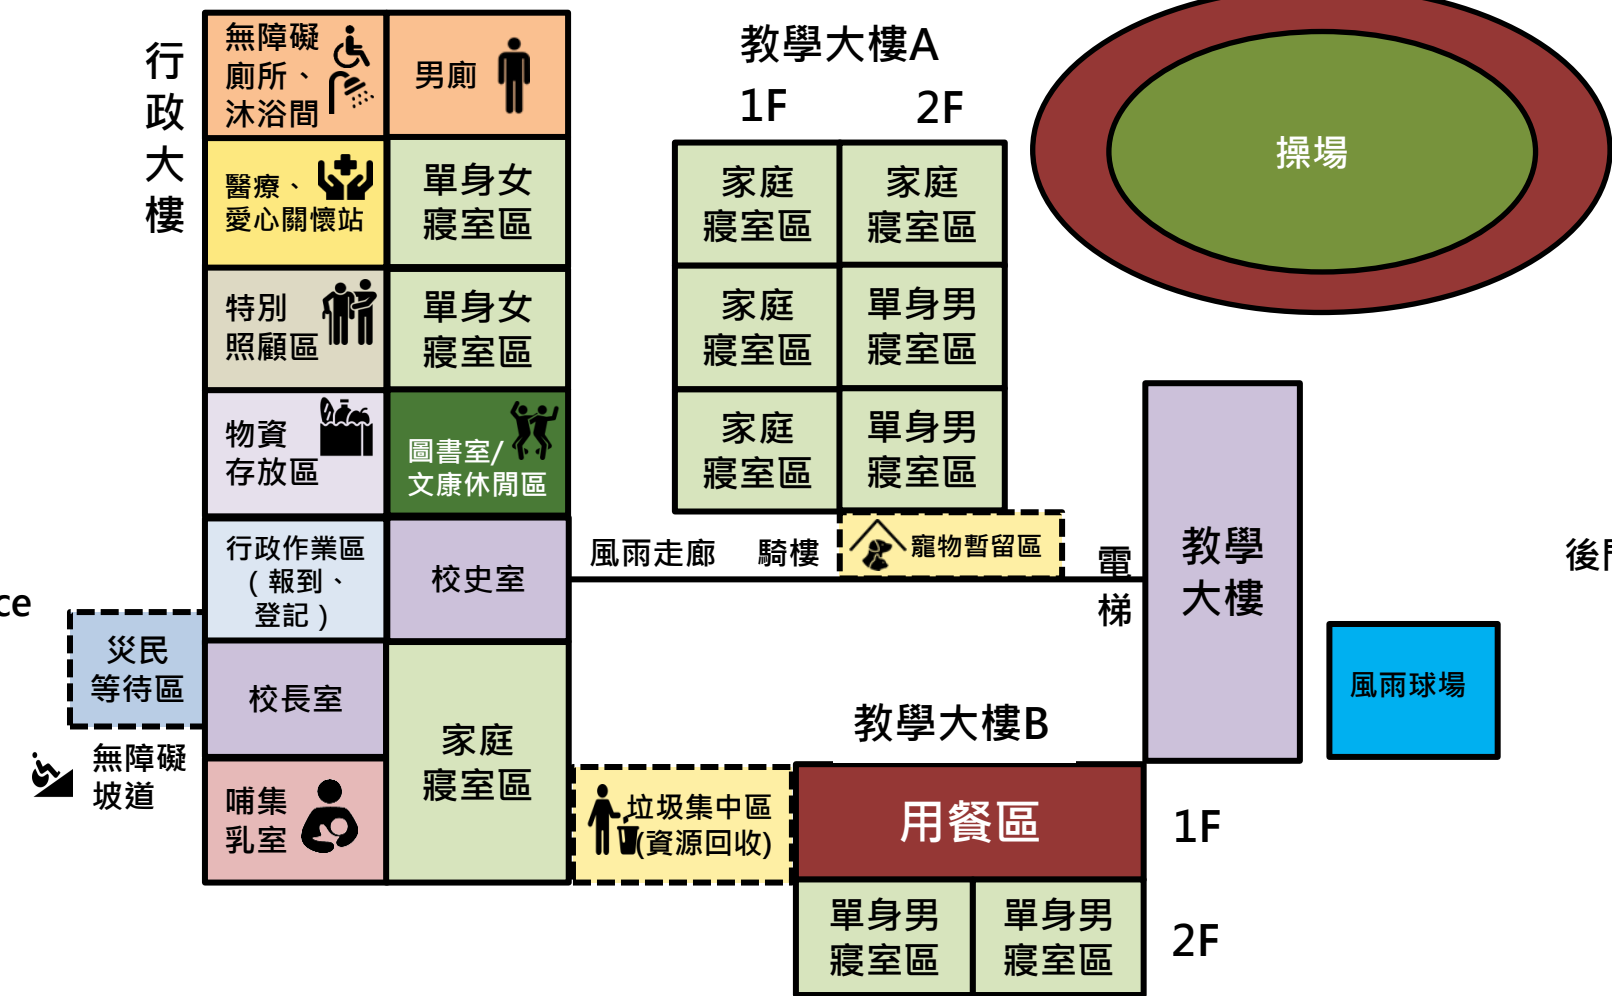

臺南市安定區避難收容處所平面配置圖／南興國民小學

室內收容【350人】

開設時統一由前門出入

1F 2F

側門
市道
178

前門
Entrance

後門

臺南市安定區避難收容處所平面配置圖／南興國民小學

開設時統一由前門出入

室外收容【500人】

側門
市道
178
前門
Entrance

後門