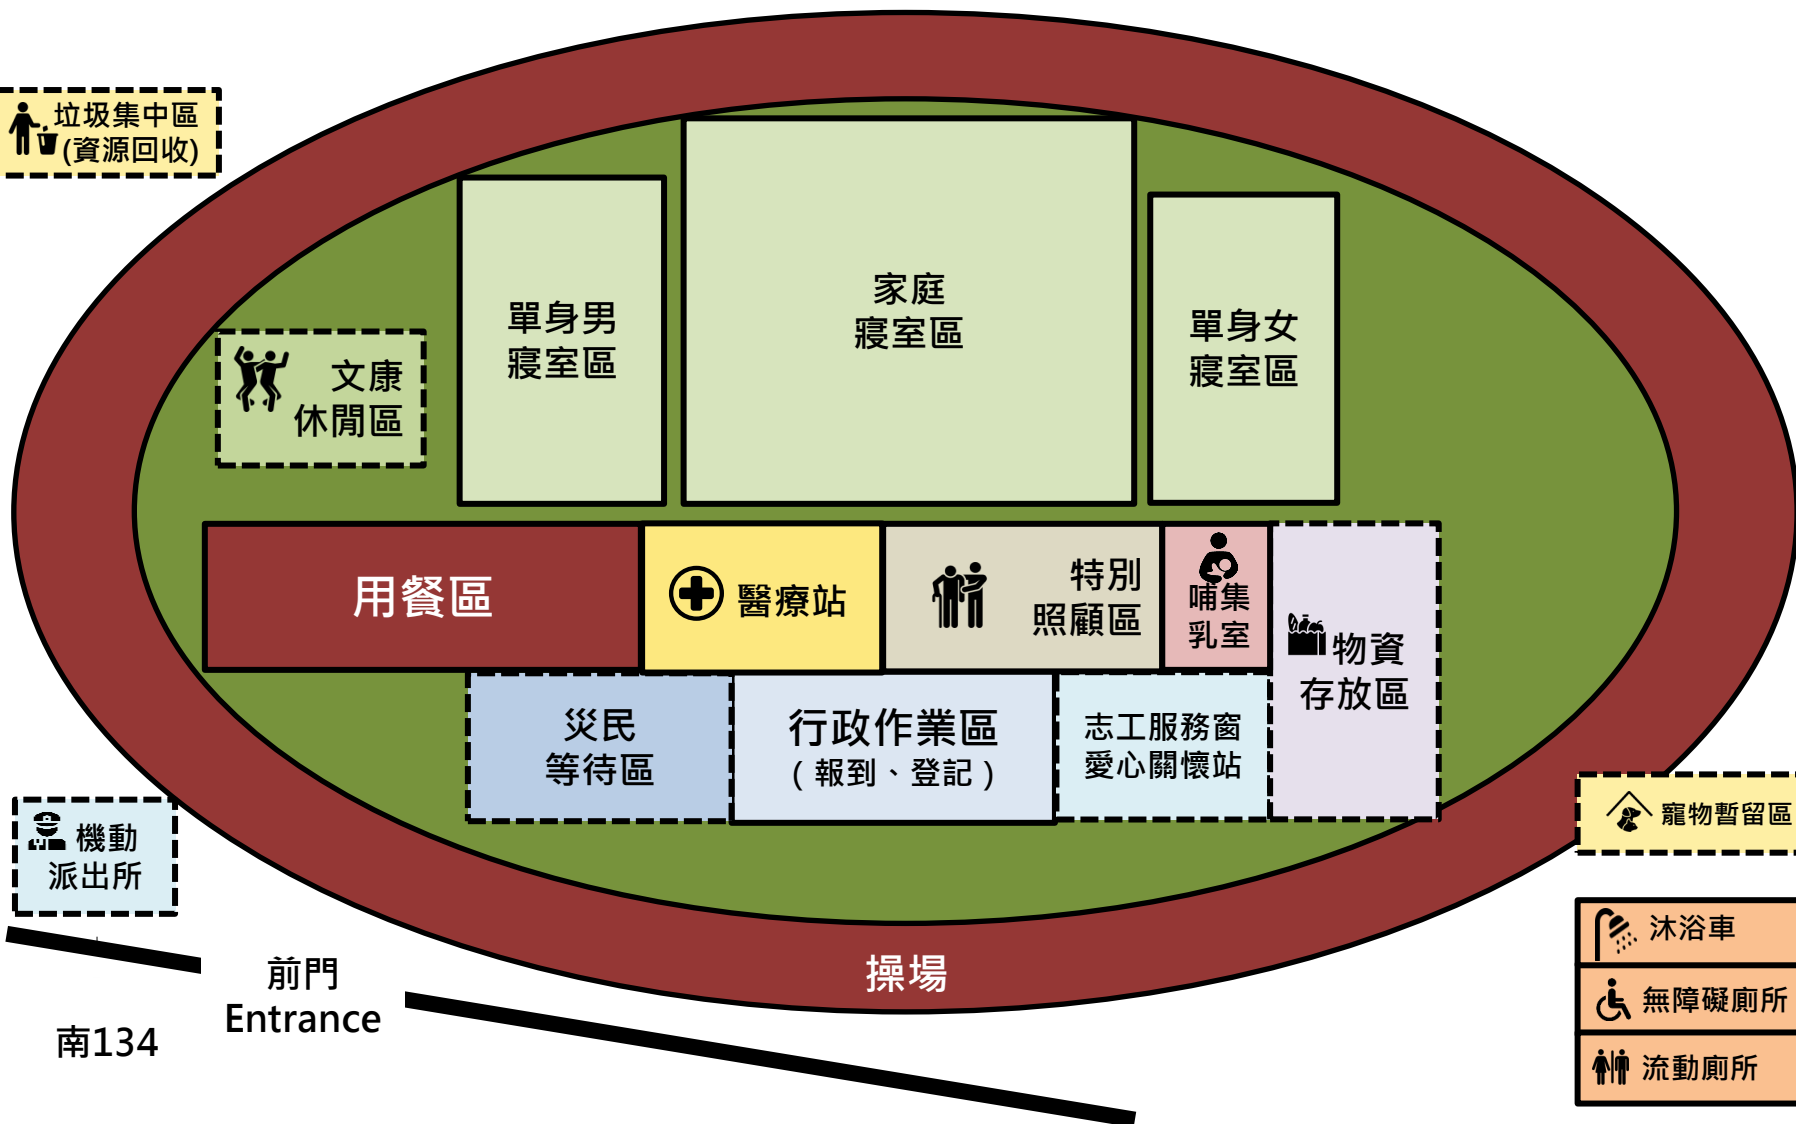

# 臺南市安定區避難收容處所平面配置圖／南安國民小學

# 臺南市安定區避難收容處所平面配置圖／南安國民小學

後門  
Entrance

南132

室外收容【500人】

垃圾集中區  
(資源回收)

文康  
休閒區

單身男  
寢室區

家庭  
寢室區

單身女  
寢室區

用餐區

醫療站

特別  
照顧區

哺乳室

物資  
存放區

災民  
等待區

行政作業區  
(報到、登記)

志工服務窗  
愛心關懷站

操場

前門  
Entrance

南134

寵物暫留區

- 沐浴車
- 無障礙廁所
- 流動廁所