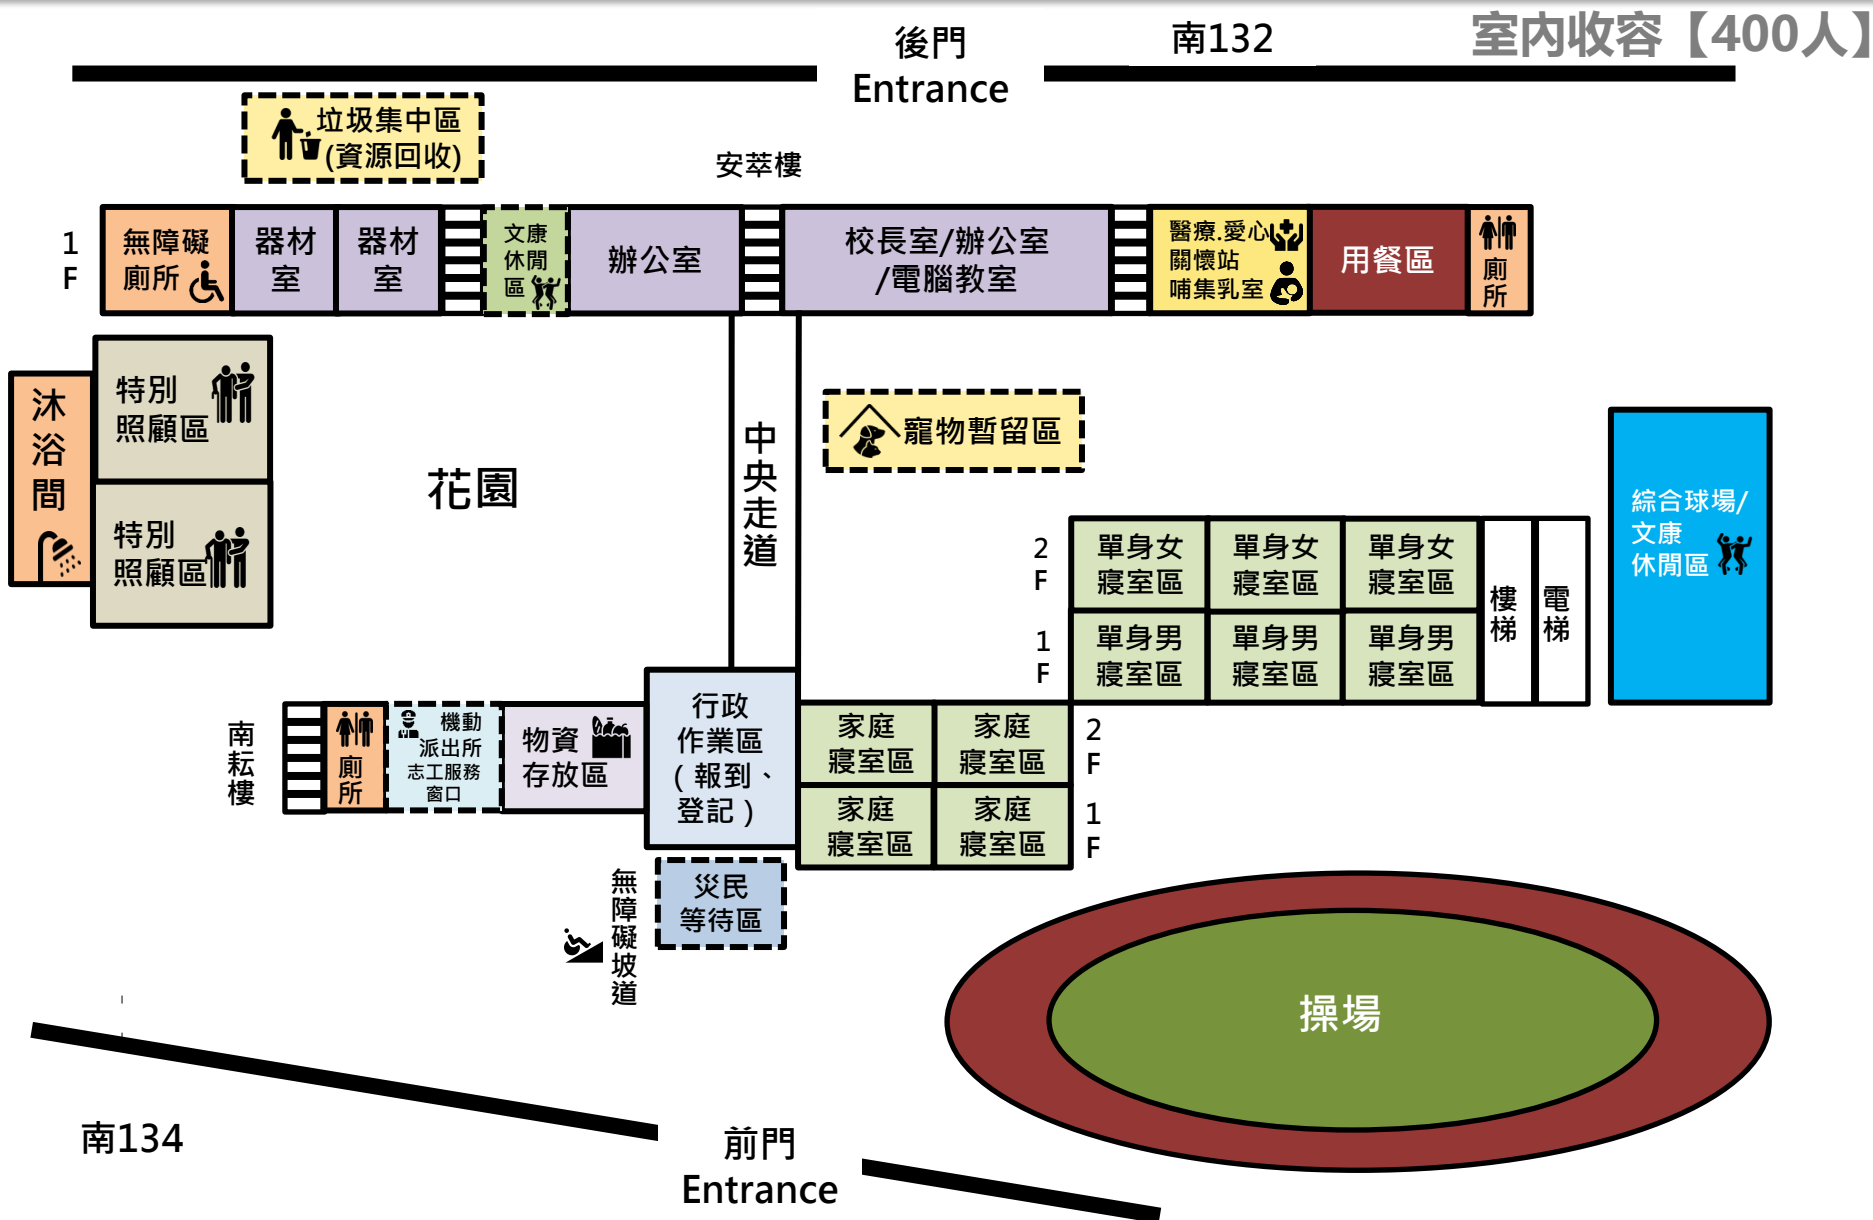

# 臺南市安定區避難收容處所平面配置圖／南安國民小學

# 臺南市安定區避難收容處所平面配置圖／南安國民小學

後門  
Entrance

南132

室外收容【500人】

垃圾集中區  
(資源回收)

文康  
休閒區

單身男  
寢室區

家庭  
寢室區

單身女  
寢室區

用餐區

醫療站

特別  
照顧區

哺乳室

物資  
存放區

災民  
等待區

行政作業區  
(報到、登記)

志工服務窗  
愛心關懷站

操場

前門  
Entrance

南134

寵物暫留區

- 沐浴車
- 無障礙廁所
- 流動廁所