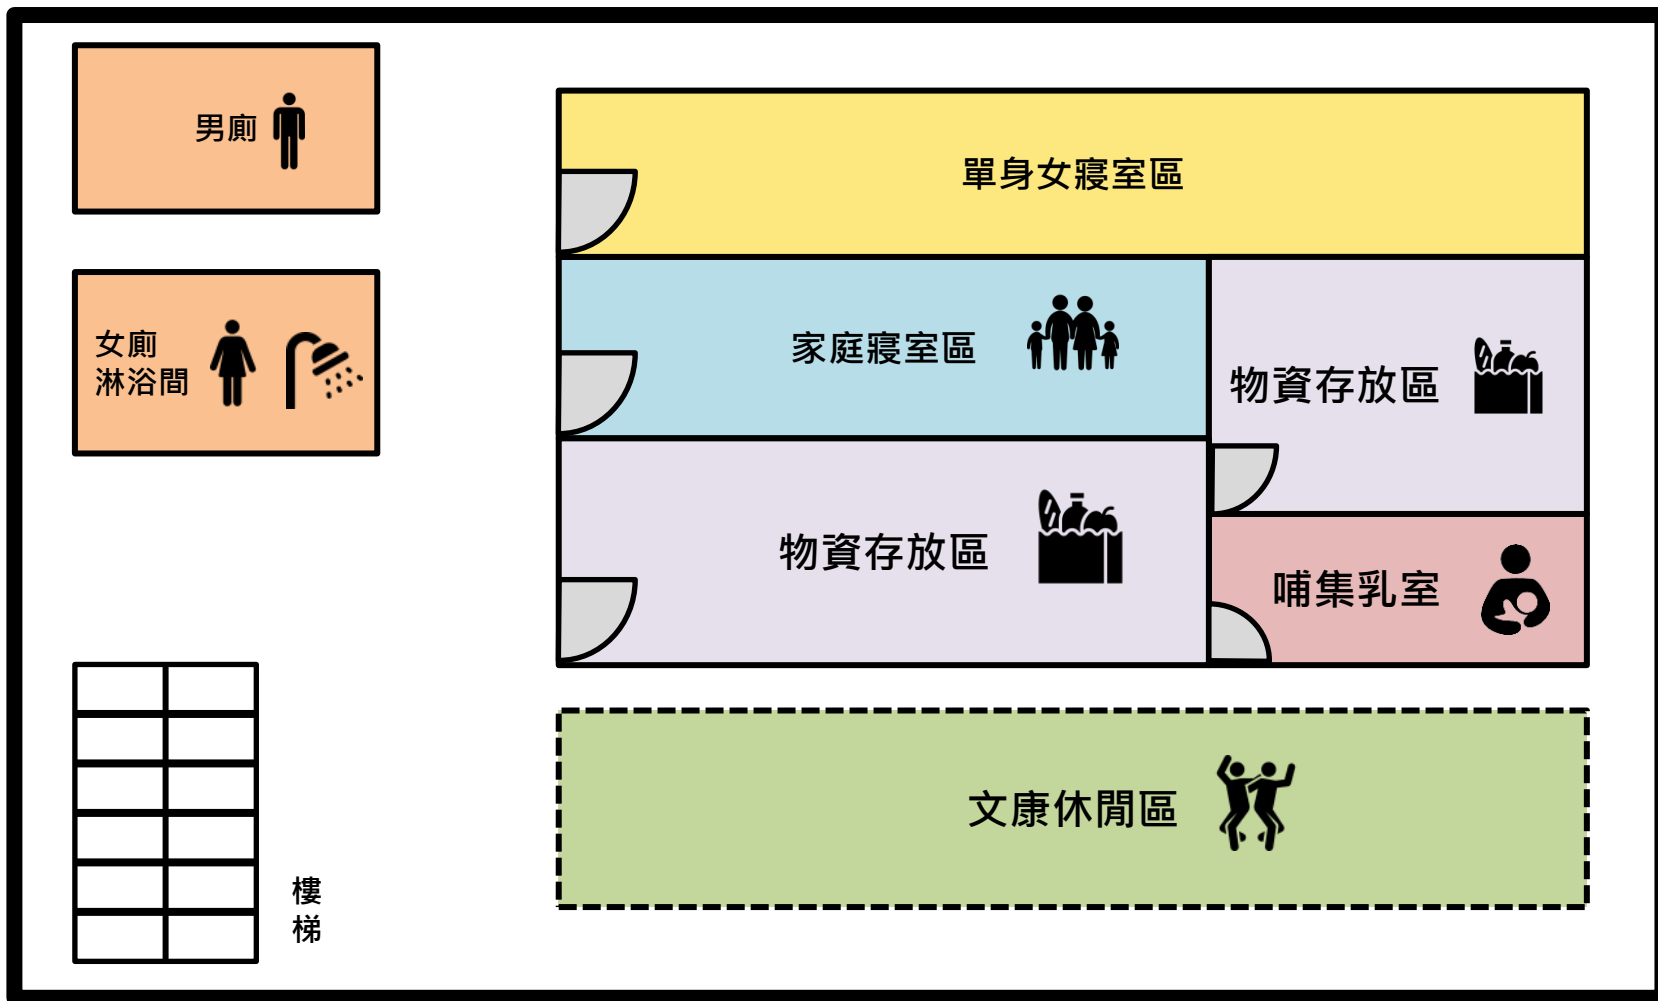

臺南市安定區避難收容處所平面配置圖／安定區公所 1F

臺南市安定區避難收容處所平面配置圖／安定區公所 2 F

臺南市安定區避難收容處所平面配置圖／安定區公所 3F

臺南市安定區避難收容處所平面配置圖／海寮活動中心 1F

臺南市安定區避難收容處所平面配置圖／海寮活動中心 2F

臺南市安定區避難收容處所平面配置圖／海寮活動中心 3F

臺南市安定區避難收容處所平面配置圖／老人文康活動中心 1 F

安定分駐所
距離260公尺
步行3分鐘

臺南市安定區避難收容處所平面配置圖／老人文康活動中心 2 F

臺南市安定區避難收容處所平面配置圖／大同社區活動中心 1F

臺南市安定區避難收容處所平面配置圖／大同社區活動中心 2F

單身女寢室區

臺南市安定區避難收容處所平面配置圖／安定國民中學

臺南市安定區避難收容處所平面配置圖／南安國民小學

臺南市安定區避難收容處所平面配置圖／南興國民小學

開設時統一由前門出入