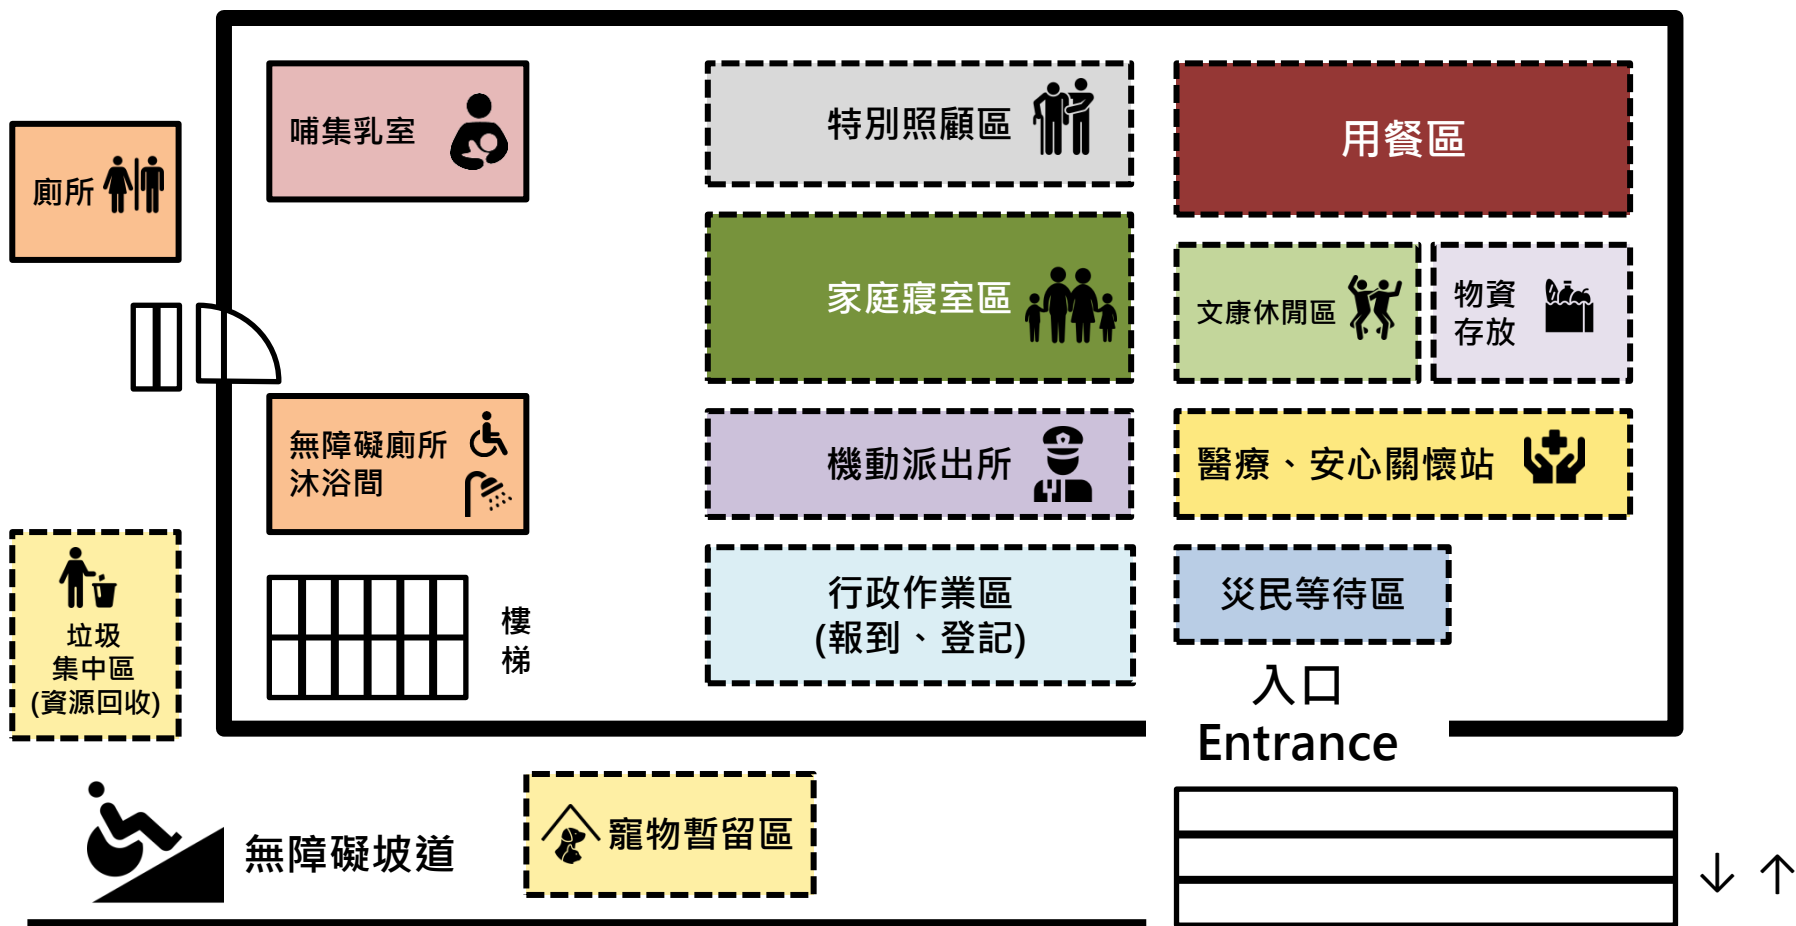

臺南市安定區避難收容處所平面配置圖／安定區公所 1F

臺南市安定區避難收容處所平面配置圖／安定區公所 2 F

臺南市安定區避難收容處所平面配置圖／安定區公所 3F

臺南市安定區避難收容處所平面配置圖／海寮活動中心 1F

臺南市安定區避難收容處所平面配置圖／海寮活動中心 2F

臺南市安定區避難收容處所平面配置圖／海寮活動中心 3F

臺南市安定區避難收容處所平面配置圖／老人文康活動中心 1 F

安定分駐所
距離260公尺
步行3分鐘

臺南市安定區避難收容處所平面配置圖／老人文康活動中心 2 F

臺南市安定區避難收容處所平面配置圖／大同社區活動中心 1F

臺南市安定區避難收容處所平面配置圖／大同社區活動中心 2F

單身女寢室區

臺南市安定區避難收容處所平面配置圖／安定國民中學

臺南市安定區避難收容處所平面配置圖／南安國民小學

臺南市安定區避難收容處所平面配置圖／南興國民小學

開設時統一由前門出入

1F 2F

側門

市道
178

前門
Entrance

後門

行政大樓

無障礙廁所、沐浴間	男廁
醫療、愛心關懷站	家庭寢室區
特別照顧區	家庭寢室區
物資存放區	圖書室/文康休閒區
行政作業區(報到、登記)	校史室
校長室	家庭寢室區
哺集乳室	家庭寢室區

教學大樓A

災民等待區

無障礙坡道

教學大樓B

用餐區

1F

2F

特別照顧區

風雨球場