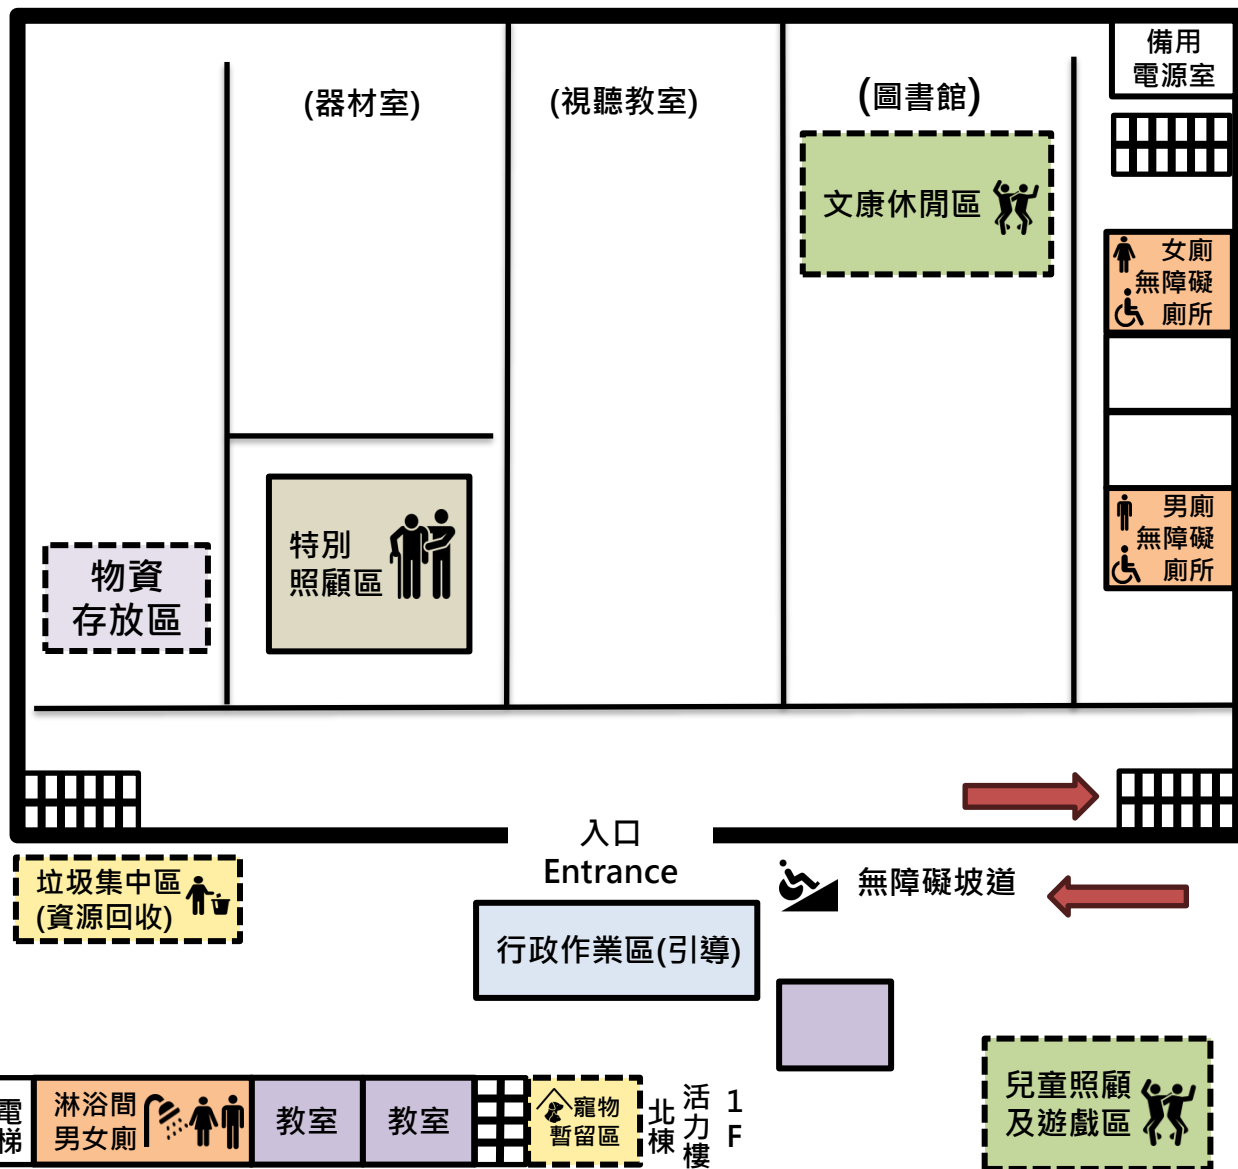

1F 2F

側門

市道
178

前門
Entrance

後門

行政大樓

無障礙廁所、沐浴間	男廁
醫療、愛心關懷站	家庭寢室區
特別照顧區	家庭寢室區
物資存放區	圖書室/文康休閒區
行政作業區(報到、登記)	校史室
校長室	家庭寢室區
哺集乳室	家庭寢室區

教學大樓A

1F 2F

單身女寢室區	單身女寢室區
單身女寢室區	單身男寢室區
單身女寢室區	單身男寢室區

操場

單身女寢室區	家庭寢室區	單身男寢室區
--------	-------	--------

風雨走廊

騎樓

電梯

教學大樓

災民等待區

無障礙坡道

教學大樓B

用餐區

1F

2F

特別照顧區

風雨球場

寵物暫留區

垃圾集中區(資源回收)

單身男寢室區

單身男寢室區

臺南市安定區避難收容處所平面配置圖／安定體育運動公園

臺南市安定區避難收容處所平面配置圖／安定國民小學-活動中心1F

臺南市安定區避難收容處所平面配置圖／安定國民小學-活動中心2F