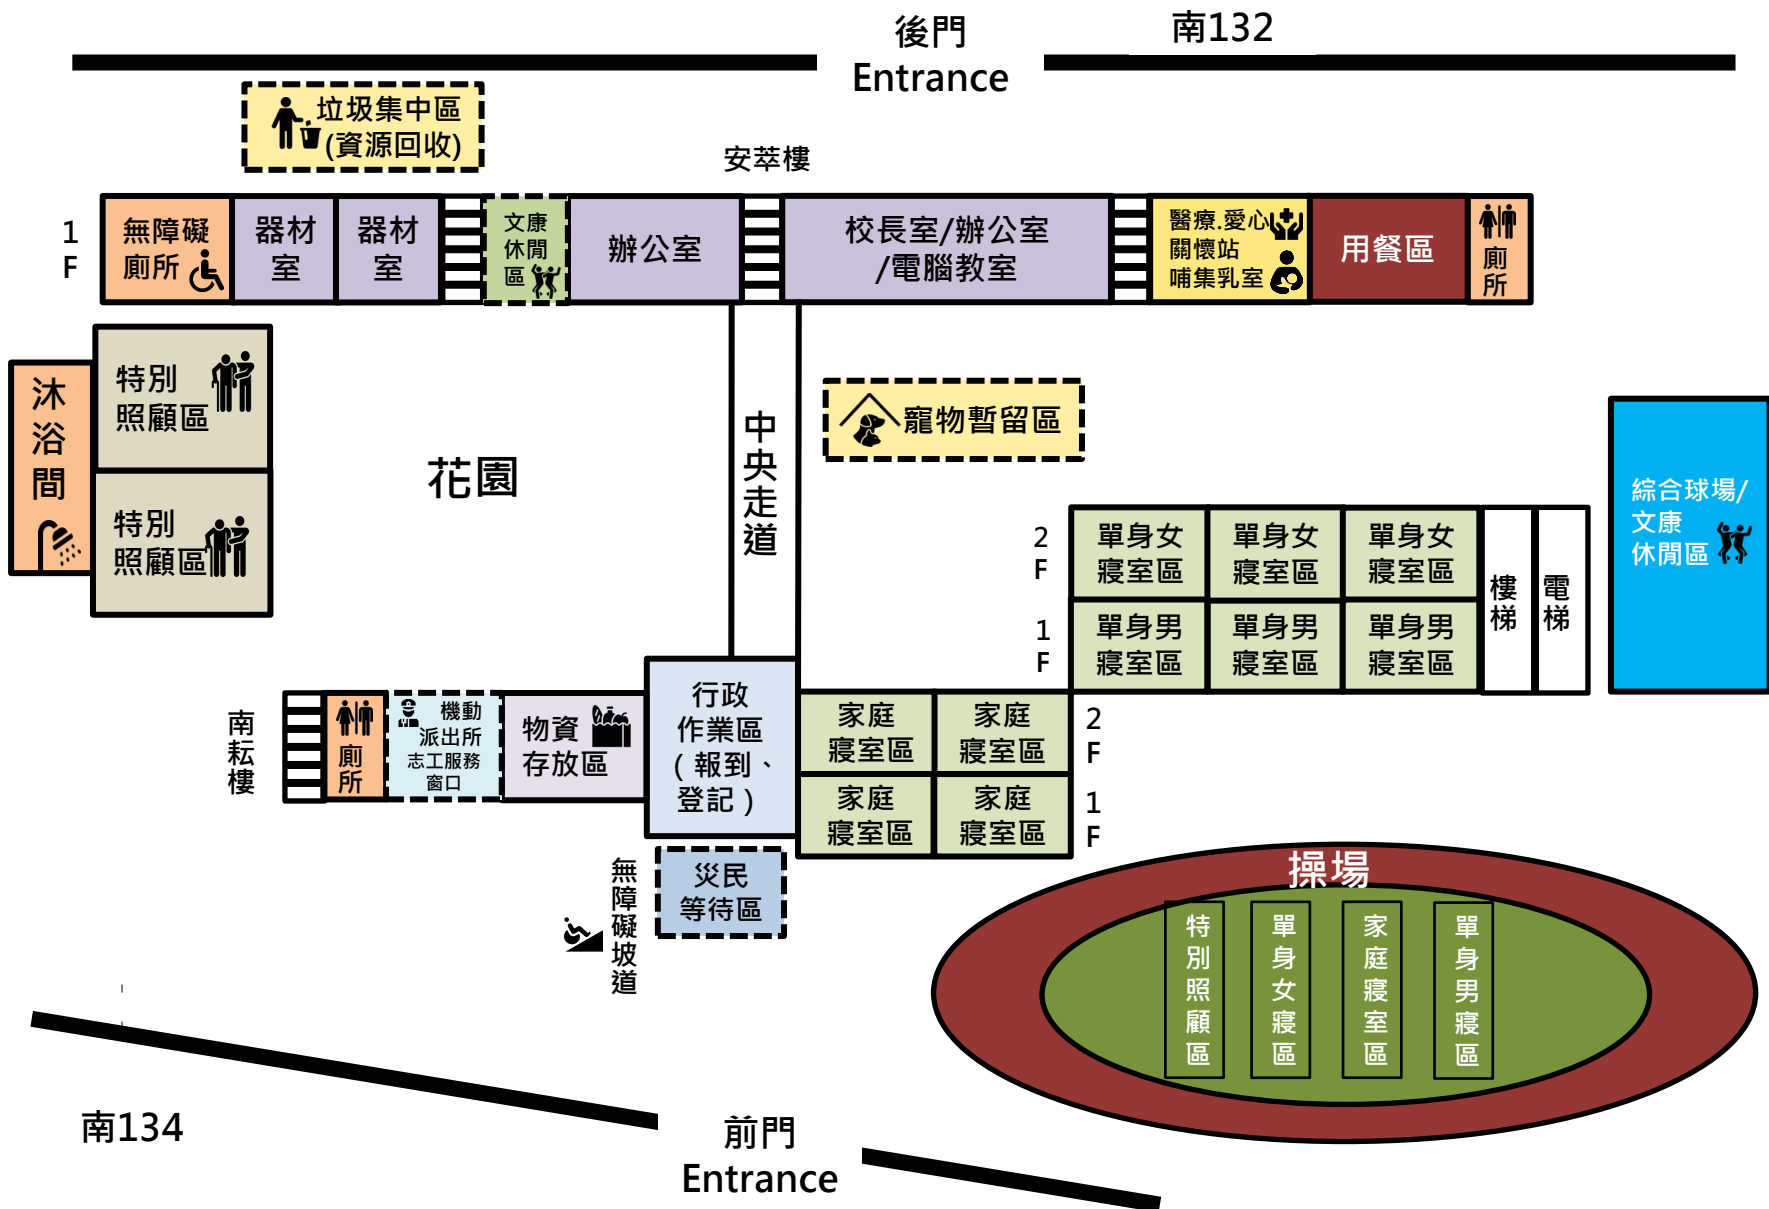

臺南市安定區避難收容處所平面配置圖／安定區公所 1F

臺南市安定區避難收容處所平面配置圖／安定區公所 2 F

臺南市安定區避難收容處所平面配置圖／安定區公所 3F

臺南市安定區避難收容處所平面配置圖／海寮活動中心 1F

臺南市安定區避難收容處所平面配置圖／海寮活動中心 2F

臺南市安定區避難收容處所平面配置圖／海寮活動中心 3F

臺南市安定區避難收容處所平面配置圖／老人文康活動中心 1 F

安定分駐所
距離260公尺
步行3分鐘

臺南市安定區避難收容處所平面配置圖／老人文康活動中心 2 F

臺南市安定區避難收容處所平面配置圖／大同社區活動中心 1F

臺南市安定區避難收容處所平面配置圖／大同社區活動中心 2F

單身女寢室區

臺南市安定區避難收容處所平面配置圖／安定國民中學

臺南市安定區避難收容處所平面配置圖／南安國民小學

臺南市安定區避難收容處所平面配置圖／南興國民小學

開設時統一由前門出入

1F 2F

側門

市道
178

前門
Entrance

後門

行政大樓

無障礙廁所、沐浴間	男廁
醫療、愛心關懷站	家庭寢室區
特別照顧區	家庭寢室區
物資存放區	圖書室/文康休閒區
行政作業區(報到、登記)	校史室
校長室	家庭寢室區
哺集乳室	家庭寢室區

教學大樓A

1F 2F

單身女寢室區	單身女寢室區
單身女寢室區	單身男寢室區
單身女寢室區	單身男寢室區

操場

單身女寢室區	家庭寢室區	單身男寢室區
--------	-------	--------

風雨走廊

騎樓

電梯

教學大樓