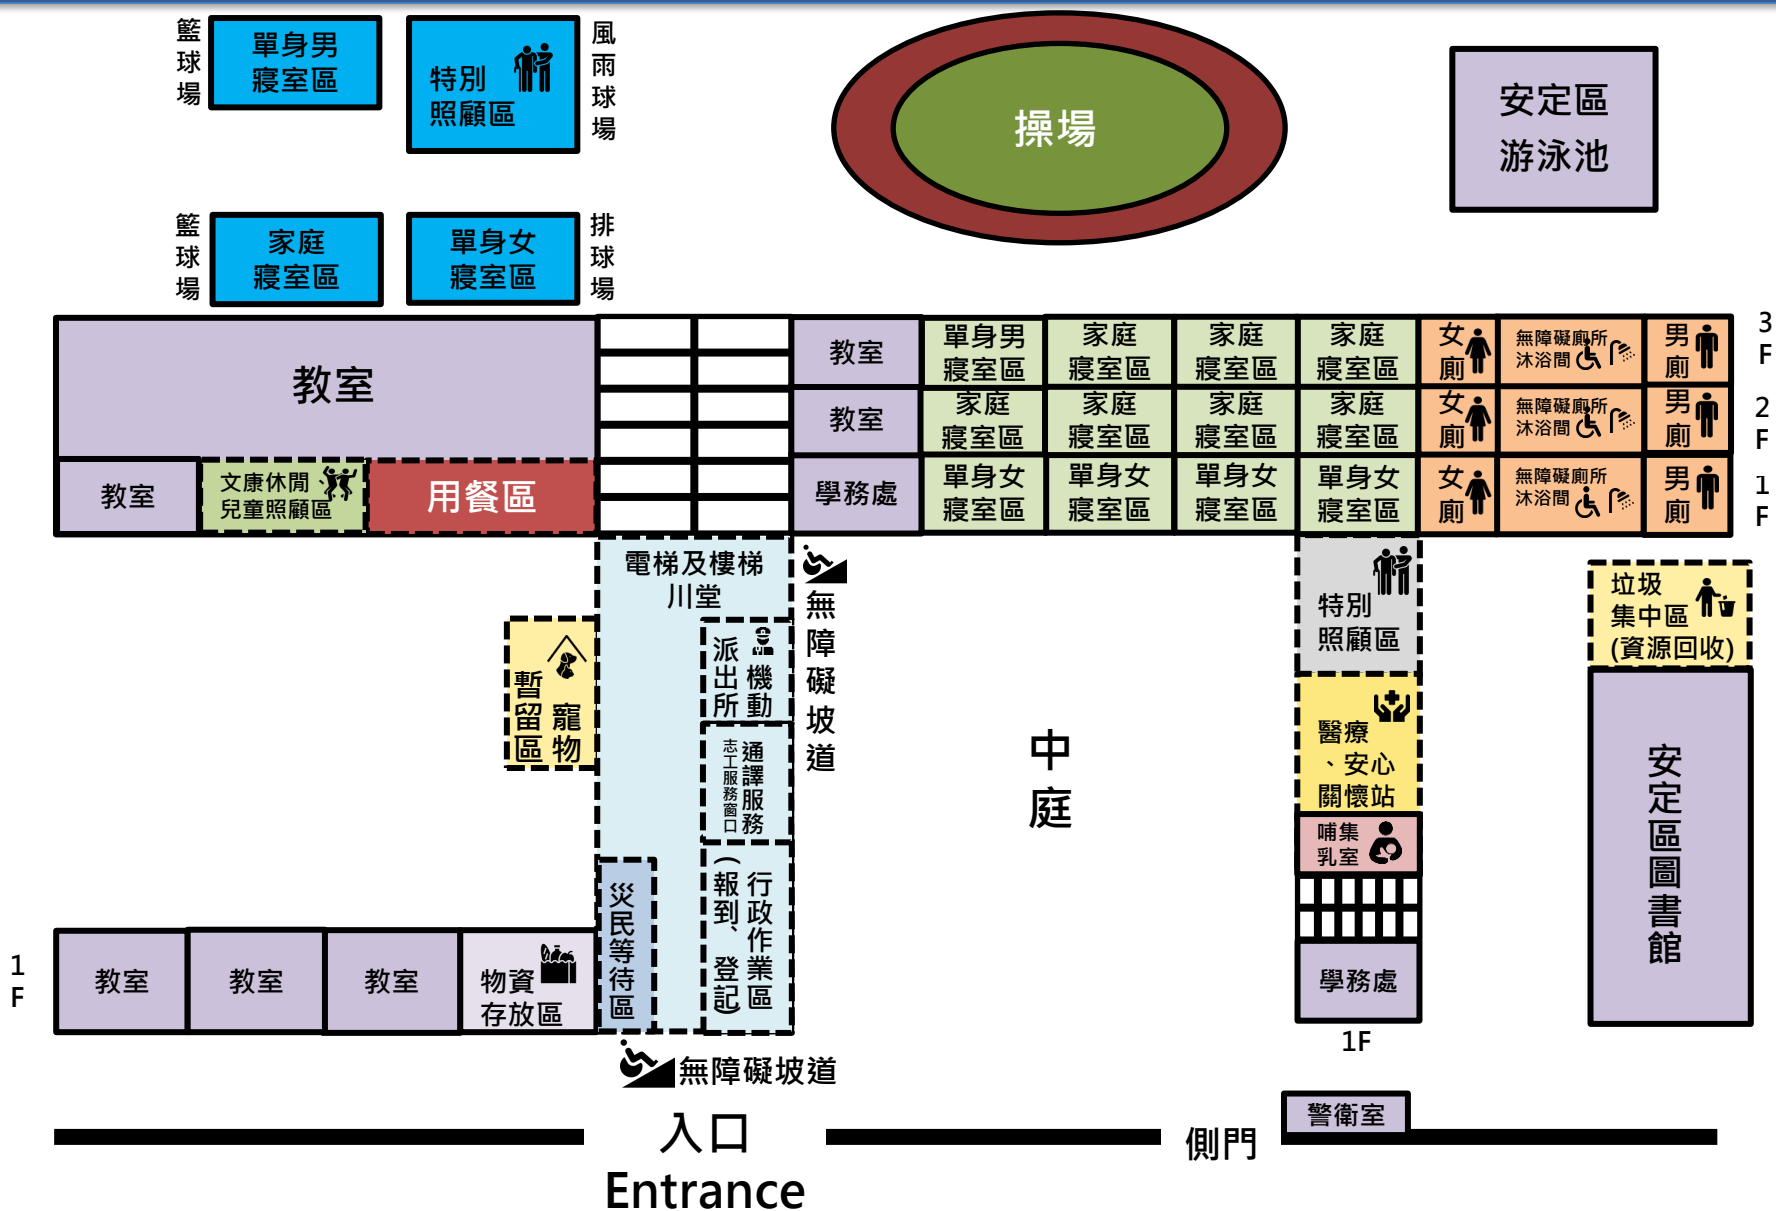

臺南市安定區避難收容處所平面配置圖／安定區公所 1F

臺南市安定區避難收容處所平面配置圖／安定區公所 2 F

臺南市安定區避難收容處所平面配置圖／安定區公所 3F

臺南市安定區避難收容處所平面配置圖／海寮活動中心 1F

臺南市安定區避難收容處所平面配置圖／海寮活動中心 2F

臺南市安定區避難收容處所平面配置圖／海寮活動中心 3F

臺南市安定區避難收容處所平面配置圖／老人文康活動中心 1 F

安定分駐所
距離260公尺
步行3分鐘

臺南市安定區避難收容處所平面配置圖／老人文康活動中心 2 F

臺南市安定區避難收容處所平面配置圖／大同社區活動中心 1F

臺南市安定區避難收容處所平面配置圖／大同社區活動中心 2F

單身女寢室區

臺南市安定區避難收容處所平面配置圖／安定國民中學

臺南市安定區避難收容處所平面配置圖／南安國民小學

臺南市安定區避難收容處所平面配置圖／南興國民小學

開設時統一由前門出入

1F 2F

側門

市道
178

前門
Entrance

後門

行政大樓

無障礙廁所、沐浴間	男廁
醫療、愛心關懷站	家庭寢室區
特別照顧區	家庭寢室區
物資存放區	圖書室/文康休閒區
行政作業區(報到、登記)	校史室
校長室	家庭寢室區
哺集乳室	家庭寢室區

教學大樓A

1F 2F

單身女寢室區	單身女寢室區
單身女寢室區	單身男寢室區
單身女寢室區	單身男寢室區

操場

單身女寢室區	家庭寢室區	單身男寢室區
--------	-------	--------

風雨走廊

騎樓

電梯

教學大樓