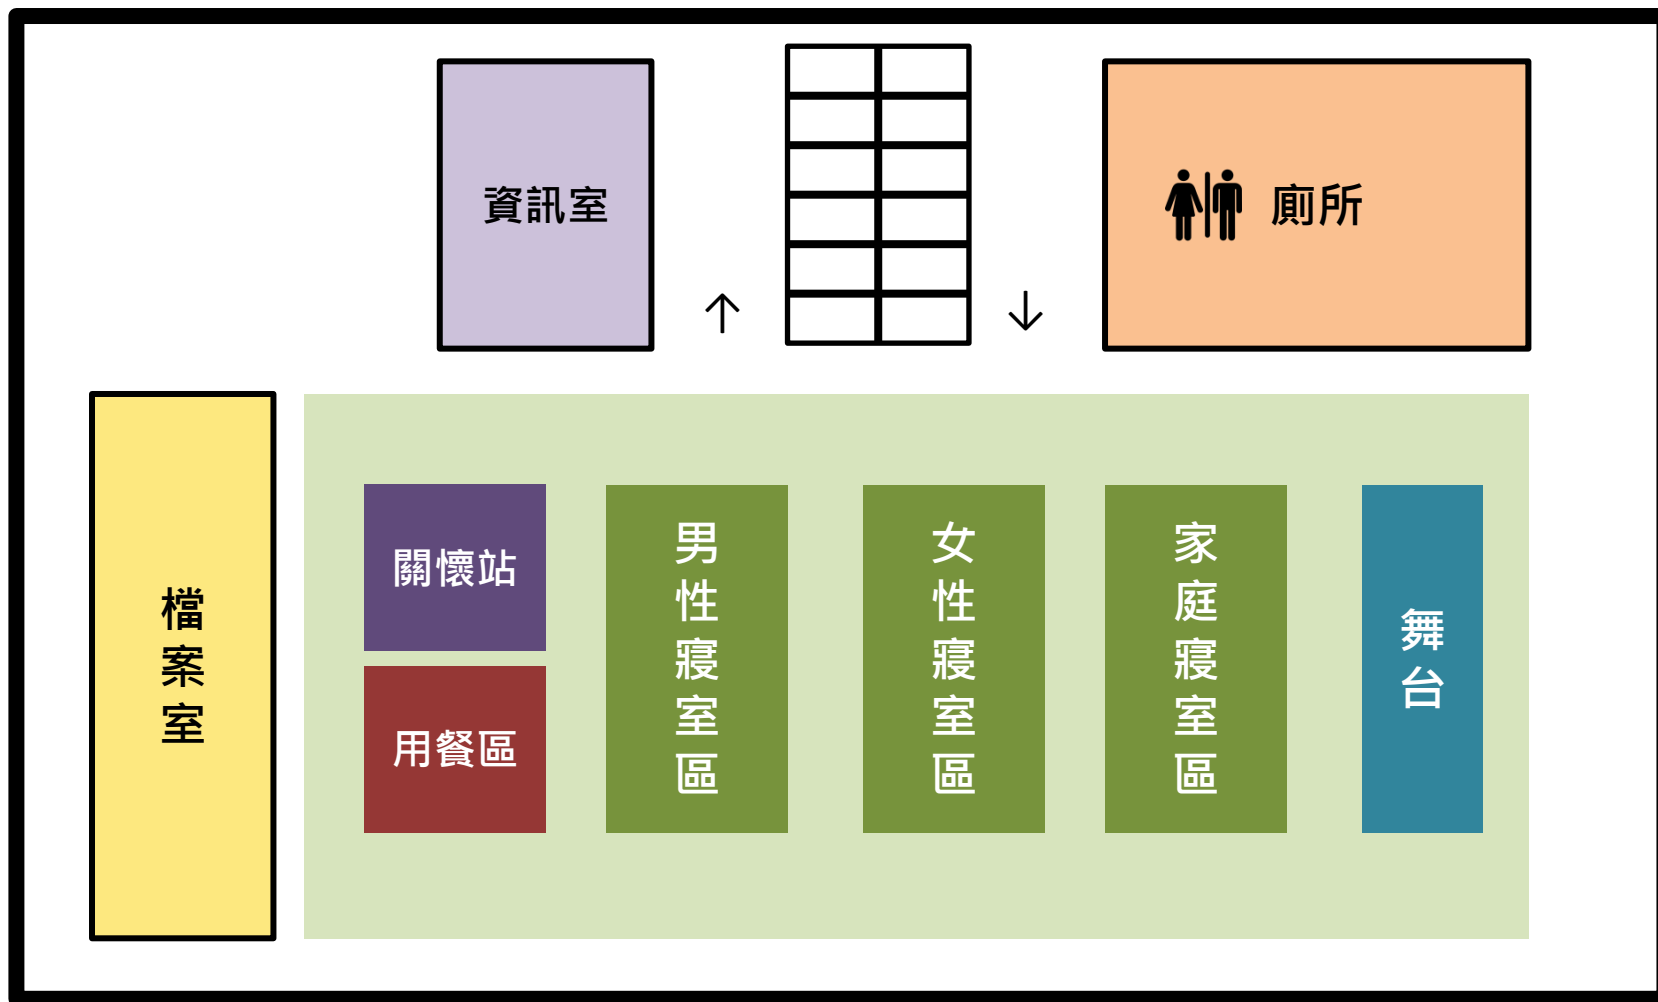

臺南市安定區避難收容處所平面配置圖／安定區公所 1F

臺南市安定區避難收容處所平面配置圖／安定區公所 2 F

臺南市安定區避難收容處所平面配置圖／安定區公所 3F

臺南市安定區避難收容處所平面配置圖／海寮活動中心 1F

臺南市安定區避難收容處所平面配置圖／海寮活動中心 2F

臺南市安定區避難收容處所平面配置圖／海寮活動中心 3F

臺南市安定區避難收容處所平面配置圖／老人文康活動中心 1 F

安定分駐所
距離260公尺
步行3分鐘

臺南市安定區避難收容處所平面配置圖／老人文康活動中心 2 F

臺南市安定區避難收容處所平面配置圖／大同社區活動中心 1F

臺南市安定區避難收容處所平面配置圖／大同社區活動中心 2F

單身女寢室區

臺南市安定區避難收容處所平面配置圖／安定國民中學

臺南市安定區避難收容處所平面配置圖／南安國民小學

臺南市安定區避難收容處所平面配置圖／南興國民小學

開設時統一由前門出入

1F 2F

側門

市道
178

前門
Entrance

後門

行政大樓

無障礙廁所、沐浴間	男廁
醫療、愛心關懷站	家庭寢室區
特別照顧區	家庭寢室區
物資存放區	圖書室/文康休閒區
行政作業區(報到、登記)	校史室
校長室	家庭寢室區
哺集乳室	家庭寢室區

教學大樓A