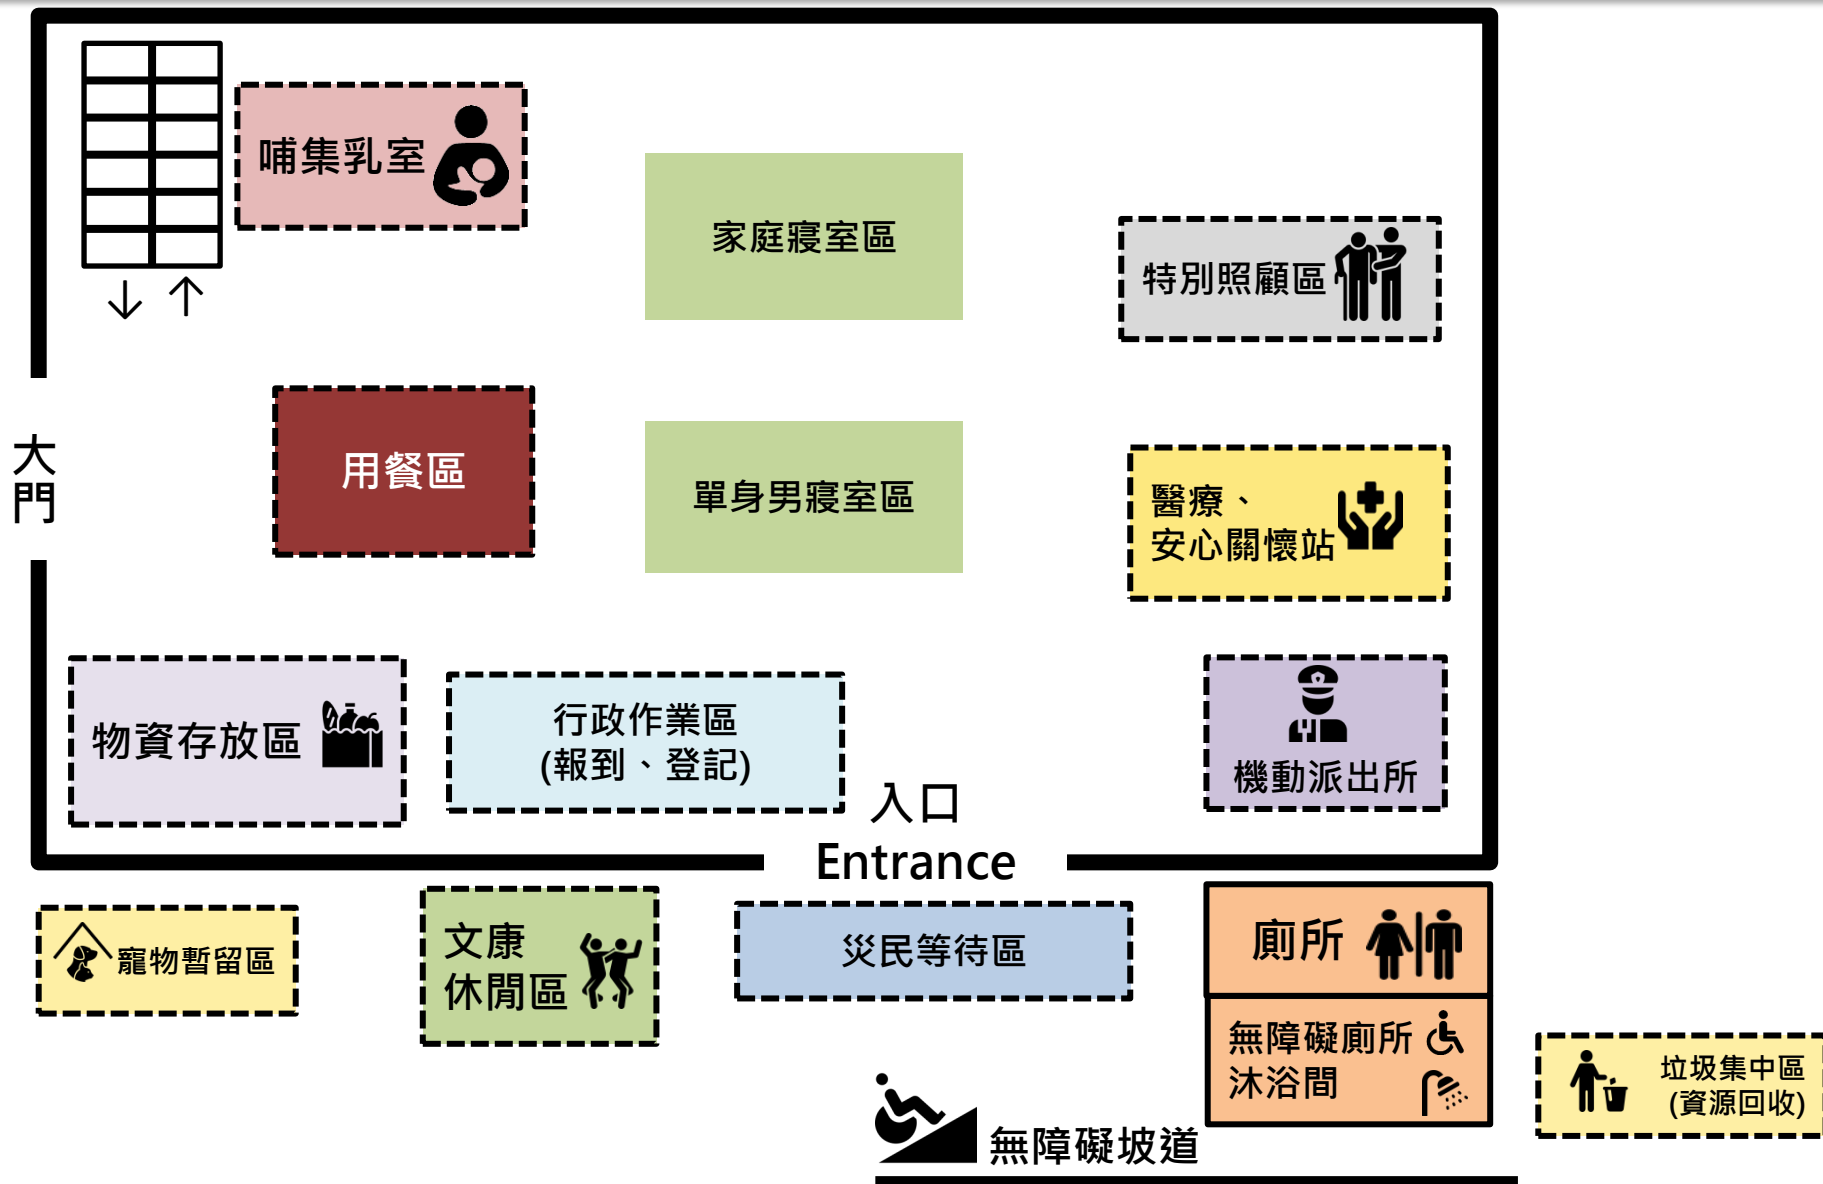

臺南市安定區避難收容處所平面配置圖／安定區公所 1F

臺南市安定區避難收容處所平面配置圖／安定區公所 2 F

臺南市安定區避難收容處所平面配置圖／安定區公所 3F

臺南市安定區避難收容處所平面配置圖／海寮活動中心 1F

臺南市安定區避難收容處所平面配置圖／海寮活動中心 2F

臺南市安定區避難收容處所平面配置圖／海寮活動中心 3F

臺南市安定區避難收容處所平面配置圖／老人文康活動中心 1 F

安定分駐所
距離260公尺
步行3分鐘

臺南市安定區避難收容處所平面配置圖／老人文康活動中心 2 F

臺南市安定區避難收容處所平面配置圖／大同社區活動中心 1F

臺南市安定區避難收容處所平面配置圖／大同社區活動中心 2F

單身女寢室區

臺南市安定區避難收容處所平面配置圖／安定國民中學

臺南市安定區避難收容處所平面配置圖／南安國民小學

臺南市安定區避難收容處所平面配置圖／南興國民小學

開設時統一由前門出入

1F 2F

側門

市道
178

前門
Entrance

後門

行政大樓

無障礙廁所、沐浴間	男廁
醫療、愛心關懷站	家庭寢室區
特別照顧區	家庭寢室區
物資存放區	圖書室/文康休閒區
行政作業區(報到、登記)	校史室
校長室	家庭寢室區
哺集乳室	家庭寢室區

教學大樓A

災民等待區

無障礙坡道

教學大樓B

用餐區

1F

2F

特別照顧區

風雨球場