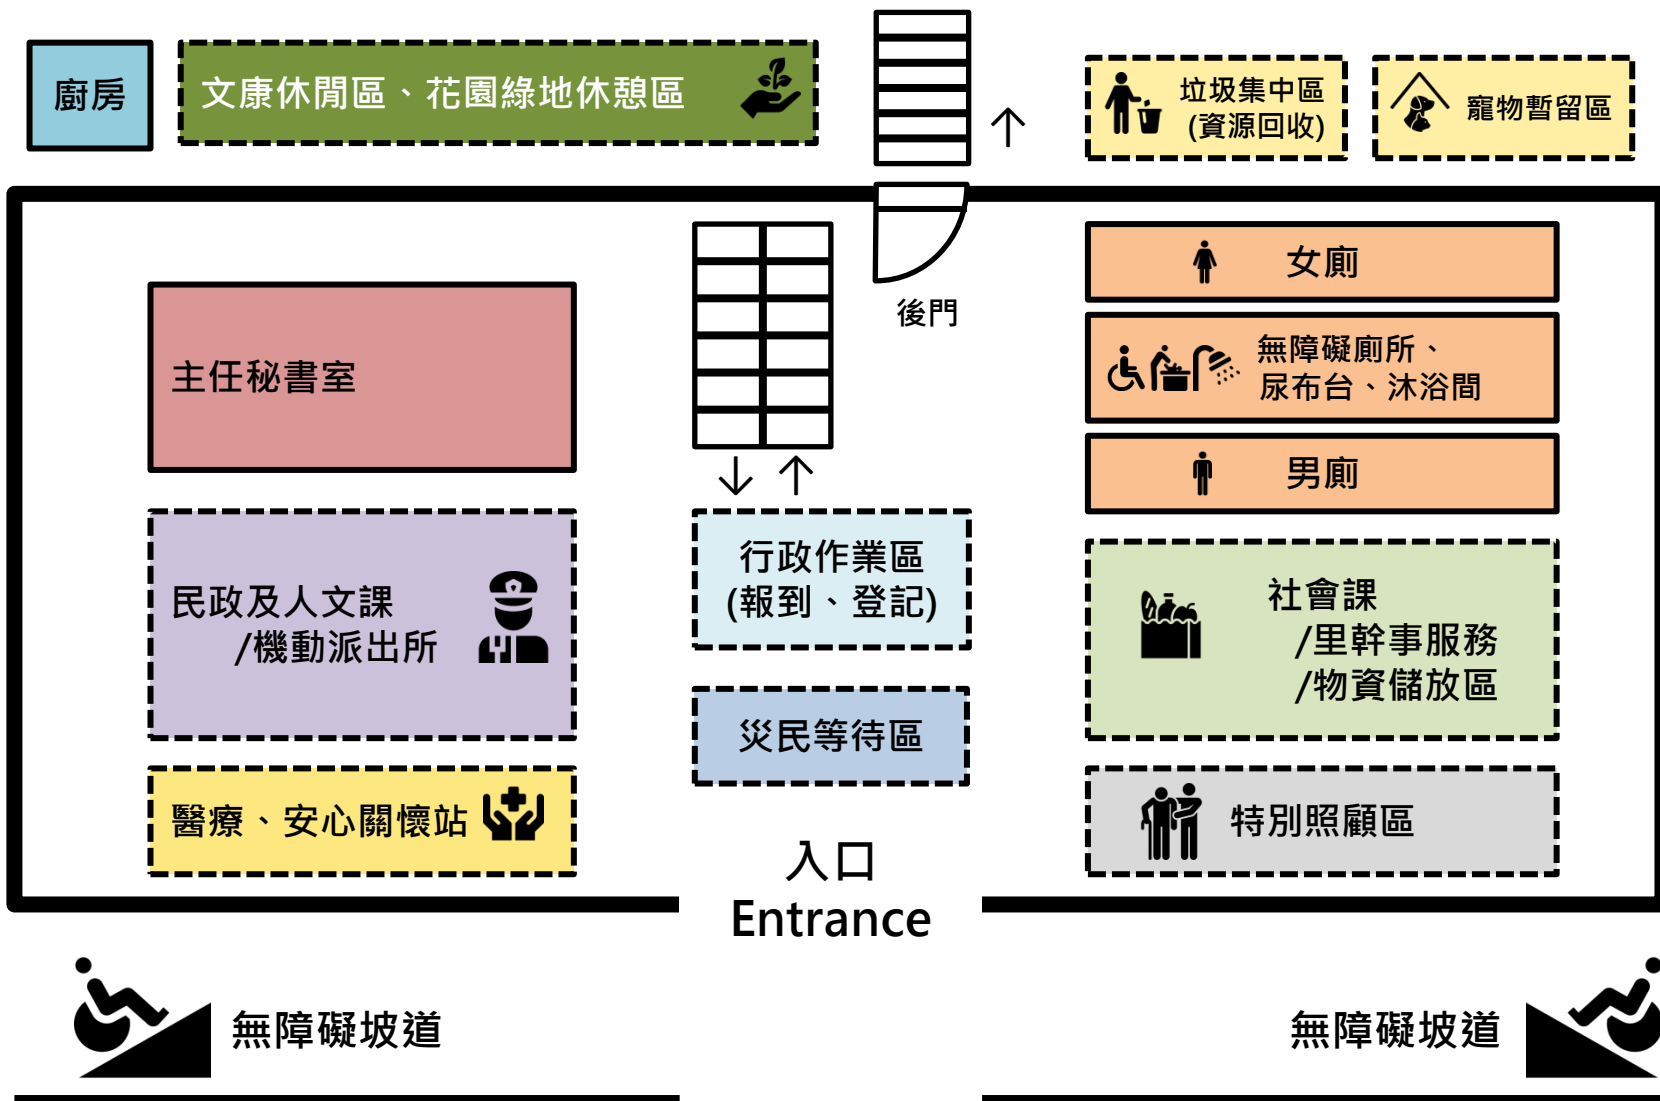

臺南市安定區避難收容處所平面配置圖／安定區公所 1F

臺南市安定區避難收容處所平面配置圖／安定區公所 2 F

臺南市安定區避難收容處所平面配置圖／安定區公所 3F

臺南市安定區避難收容處所平面配置圖／海寮活動中心 1F

臺南市安定區避難收容處所平面配置圖／海寮活動中心 2F

臺南市安定區避難收容處所平面配置圖／海寮活動中心 3F

臺南市安定區避難收容處所平面配置圖／老人文康活動中心 1 F

安定分駐所
距離260公尺
步行3分鐘

臺南市安定區避難收容處所平面配置圖／老人文康活動中心 2 F

臺南市安定區避難收容處所平面配置圖／大同社區活動中心 1F

臺南市安定區避難收容處所平面配置圖／大同社區活動中心 2F

單身女寢室區

臺南市安定區避難收容處所平面配置圖／安定國民中學

臺南市安定區避難收容處所平面配置圖／南安國民小學

臺南市安定區避難收容處所平面配置圖／南興國民小學

開設時統一由前門出入

1F 2F

側門

市道
178

前門
Entrance

後門

行政大樓

無障礙廁所、沐浴間	男廁
醫療、愛心關懷站	家庭寢室區
特別照顧區	家庭寢室區
物資存放區	圖書室/文康休閒區
行政作業區(報到、登記)	校史室
校長室	家庭寢室區
哺集乳室	家庭寢室區

教學大樓A

災民等待區

無障礙坡道

教學大樓B

用餐區

1F

2F

特別照顧區

風雨球場