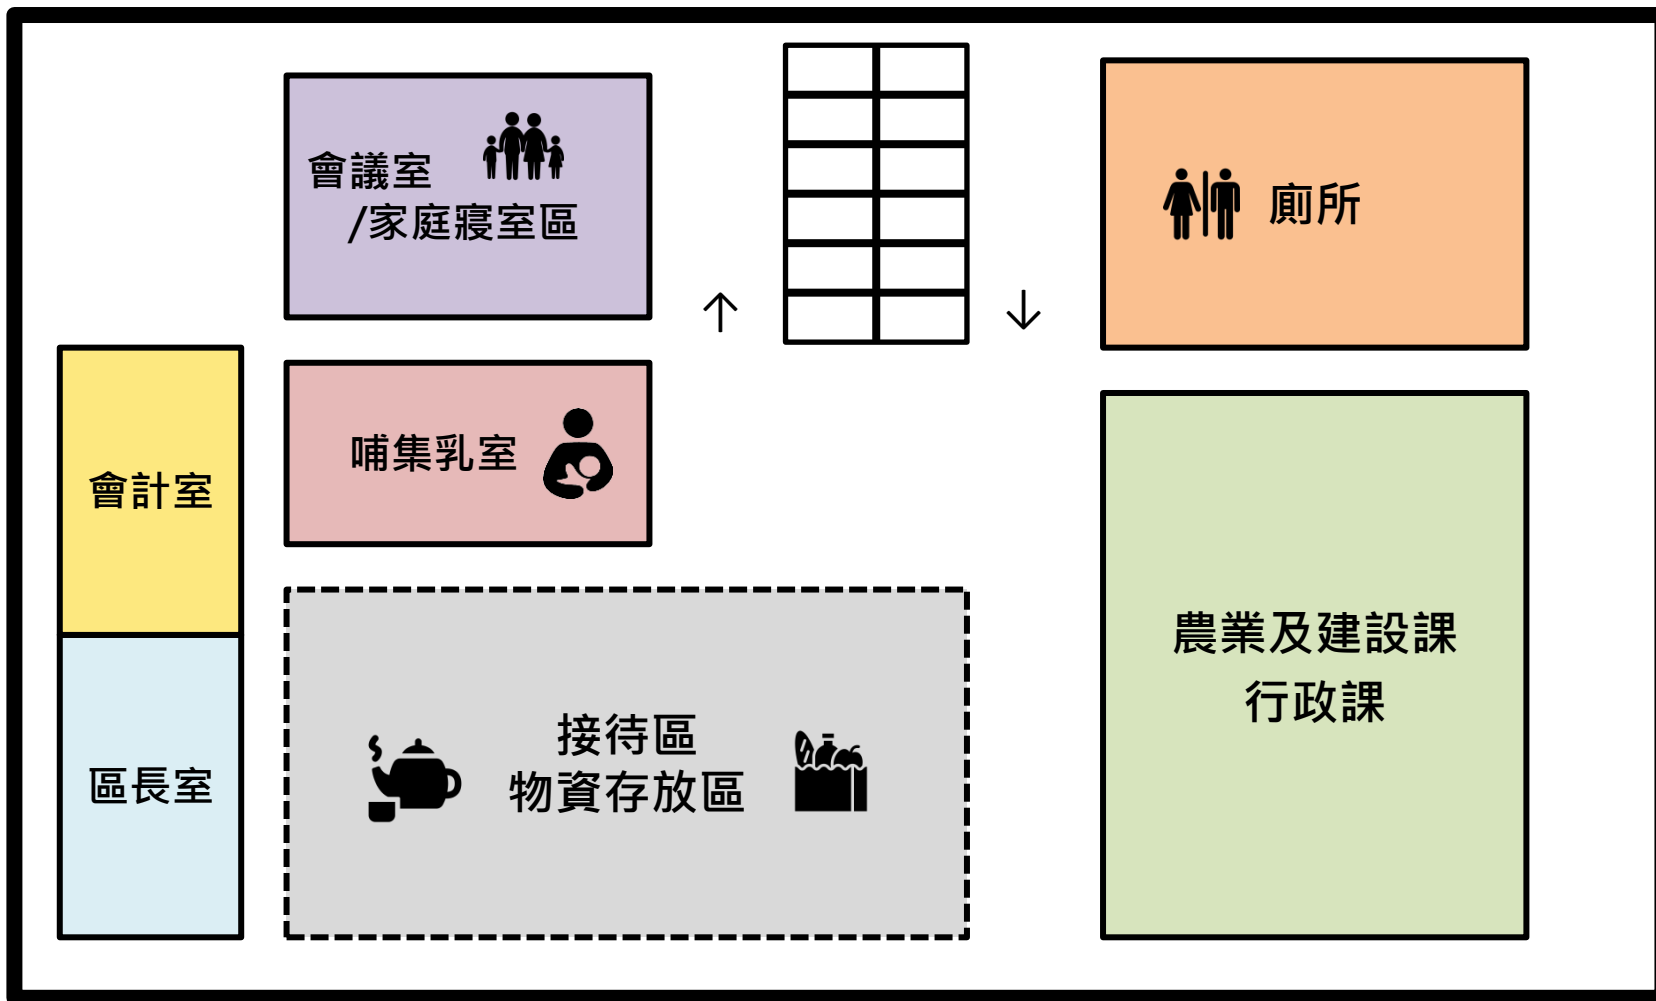

臺南市安定區避難收容處所平面配置圖／安定區公所 1F

臺南市安定區避難收容處所平面配置圖／安定區公所 2 F

臺南市安定區避難收容處所平面配置圖／安定區公所 3F

臺南市安定區避難收容處所平面配置圖／海寮活動中心 1F

臺南市安定區避難收容處所平面配置圖／海寮活動中心 2F

臺南市安定區避難收容處所平面配置圖／海寮活動中心 3F

臺南市安定區避難收容處所平面配置圖／老人文康活動中心 1 F

安定分駐所
距離260公尺
步行3分鐘

臺南市安定區避難收容處所平面配置圖／老人文康活動中心 2 F

臺南市安定區避難收容處所平面配置圖／大同社區活動中心 1F

臺南市安定區避難收容處所平面配置圖／大同社區活動中心 2F

單身女寢室區

臺南市安定區避難收容處所平面配置圖／安定國民中學

臺南市安定區避難收容處所平面配置圖／南安國民小學

臺南市安定區避難收容處所平面配置圖／南興國民小學

開設時統一由前門出入

1F 2F

側門

市道
178

前門
Entrance

後門

行政大樓

無障礙廁所、沐浴間	男廁
醫療、愛心關懷站	家庭寢室區
特別照顧區	家庭寢室區
物資存放區	圖書室/文康休閒區
行政作業區(報到、登記)	校史室
校長室	家庭寢室區
哺集乳室	家庭寢室區

教學大樓A