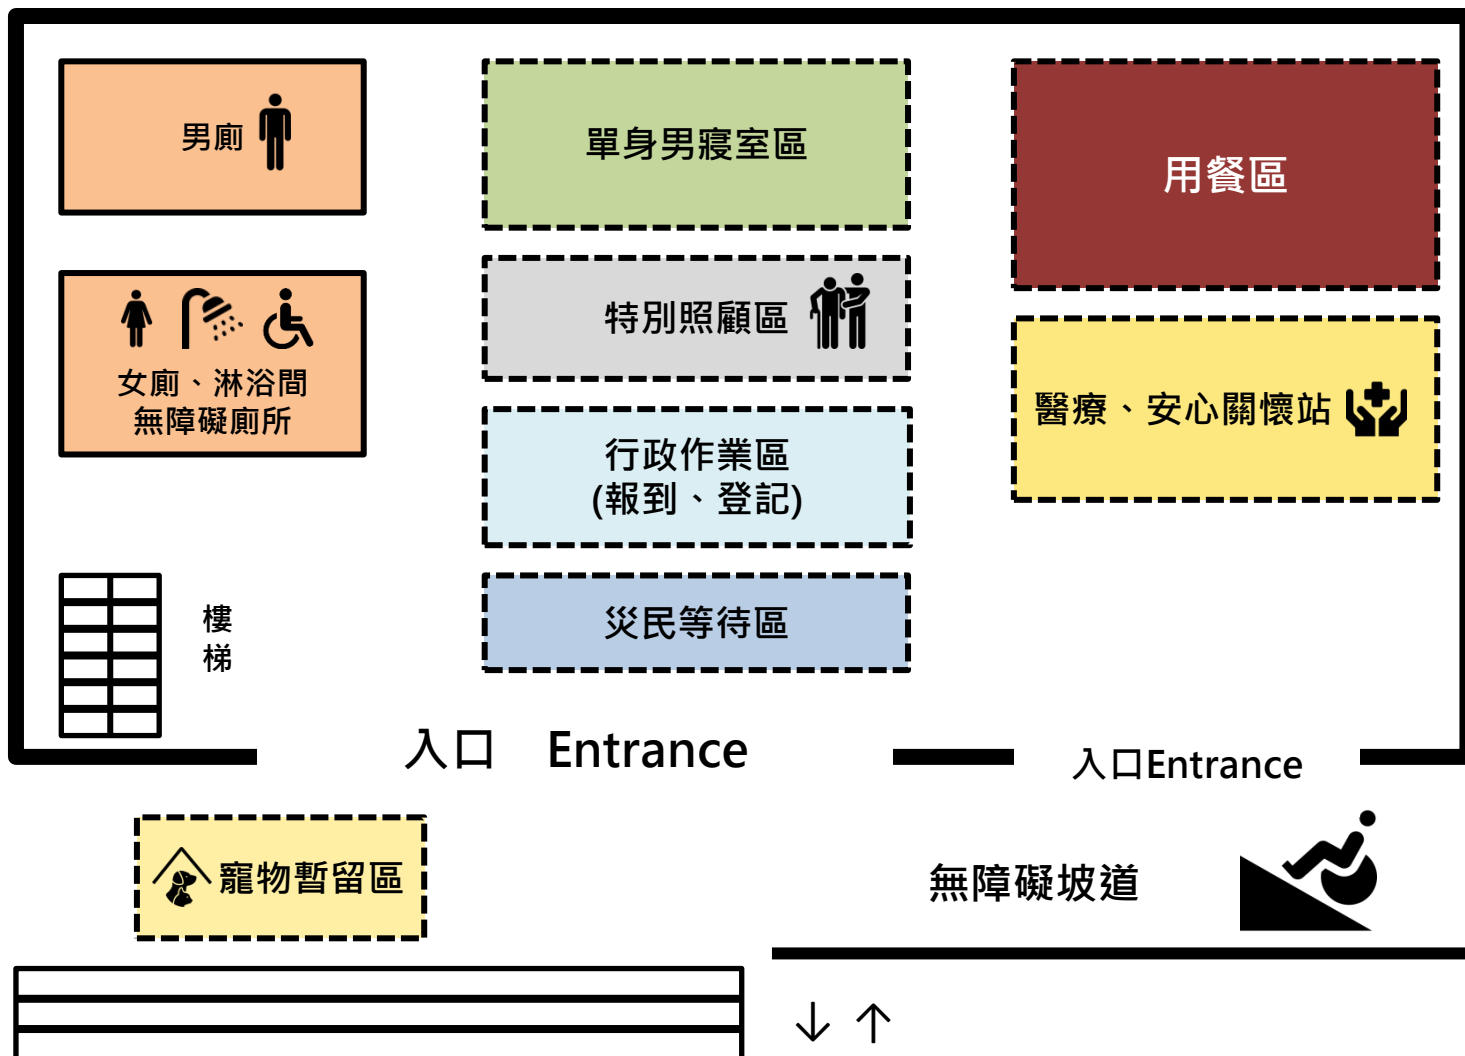

臺南市安定區避難收容處所平面配置圖／安定區公所 1F

臺南市安定區避難收容處所平面配置圖／安定區公所 2 F

臺南市安定區避難收容處所平面配置圖／安定區公所 3F

臺南市安定區避難收容處所平面配置圖／海寮活動中心 1F

臺南市安定區避難收容處所平面配置圖／海寮活動中心 2F

臺南市安定區避難收容處所平面配置圖／海寮活動中心 3F

臺南市安定區避難收容處所平面配置圖／老人文康活動中心 1 F

安定分駐所
距離260公尺
步行3分鐘

臺南市安定區避難收容處所平面配置圖／老人文康活動中心 2 F

臺南市安定區避難收容處所平面配置圖／大同社區活動中心 1F

臺南市安定區避難收容處所平面配置圖／大同社區活動中心 2F

單身女寢室區

臺南市安定區避難收容處所平面配置圖／安定國民中學

臺南市安定區避難收容處所平面配置圖／南安國民小學

臺南市安定區避難收容處所平面配置圖／南興國民小學

開設時統一由前門出入

1F 2F

側門

市道
178

前門
Entrance

後門

行政大樓

無障礙廁所、沐浴間	男廁
醫療、愛心關懷站	家庭寢室區
特別照顧區	家庭寢室區
物資存放區	圖書室/文康休閒區
行政作業區(報到、登記)	校史室
校長室	家庭寢室區
哺集乳室	家庭寢室區

教學大樓A

災民等待區

無障礙坡道

教學大樓B

用餐區

1F

2F

特別照顧區

風雨球場