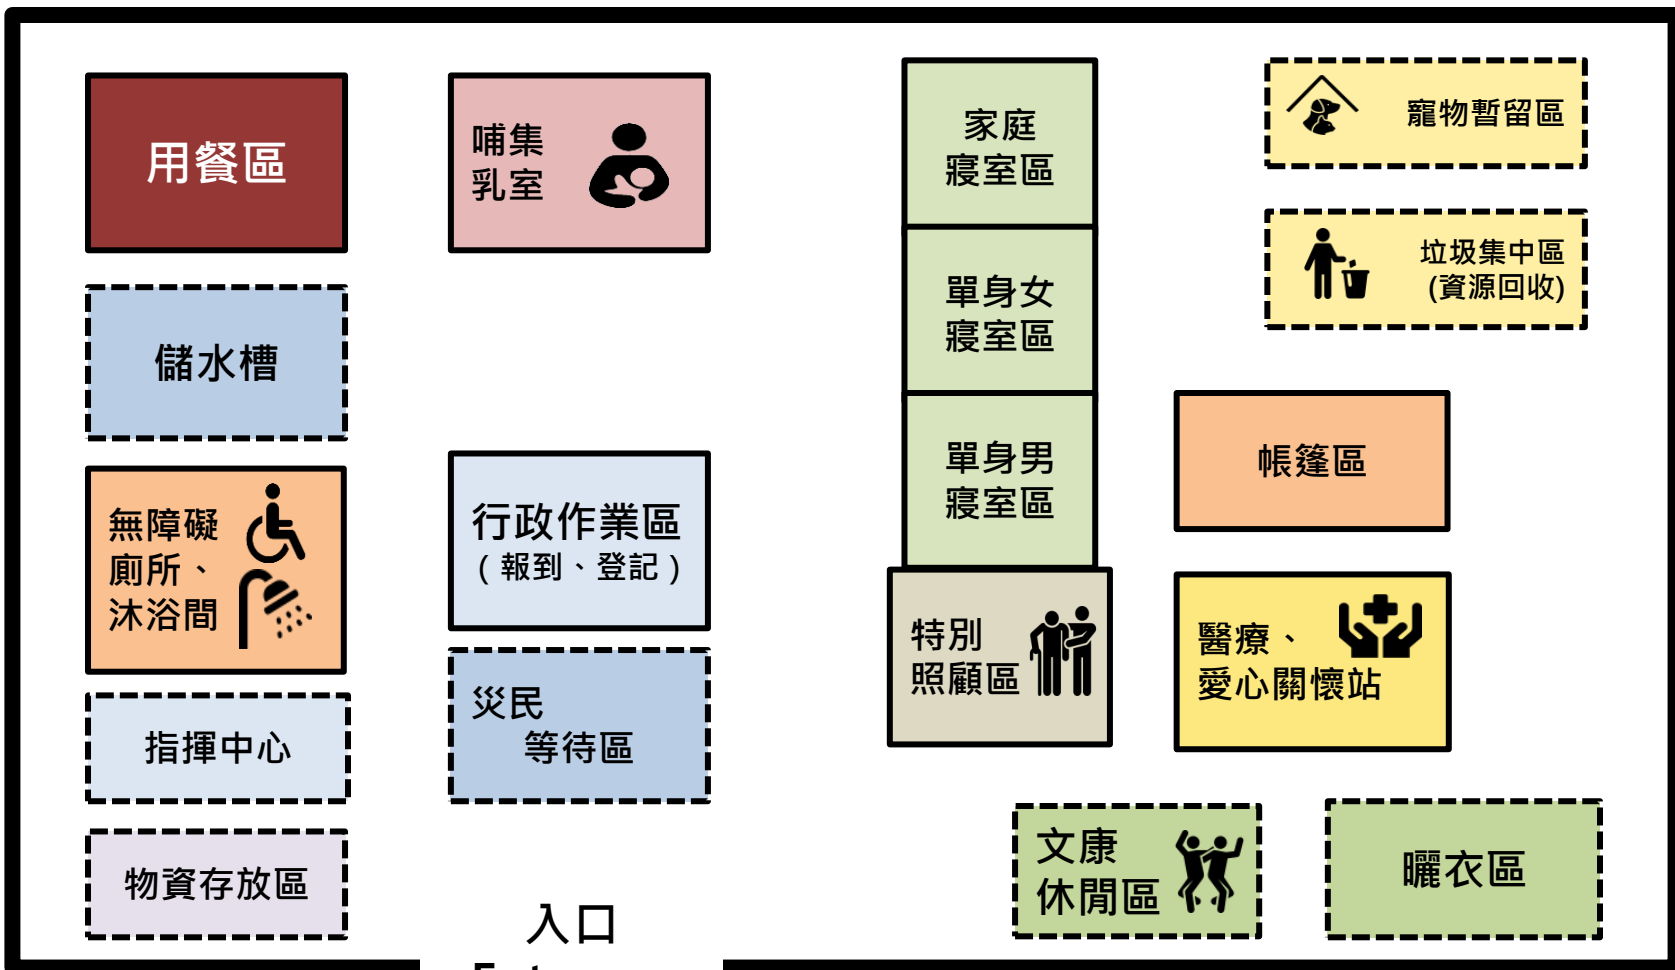

1F 2F

單身女寢室區	單身女寢室區
單身女寢室區	單身男寢室區
單身女寢室區	單身男寢室區

操場

單身女寢室區	家庭寢室區	單身男寢室區
--------	-------	--------

風雨走廊

騎樓

電梯

教學大樓

災民等待區

無障礙坡道

教學大樓B

用餐區

1F

2F

特別照顧區

風雨球場

寵物暫留區

垃圾集中區(資源回收)

單身男寢室區

單身男寢室區

臺南市安定區避難收容處所平面配置圖／安定體育運動公園

臺南市安定區避難收容處所平面配置圖／安定國民小學-活動中心1F

臺南市安定區避難收容處所平面配置圖／安定國民小學-活動中心2F