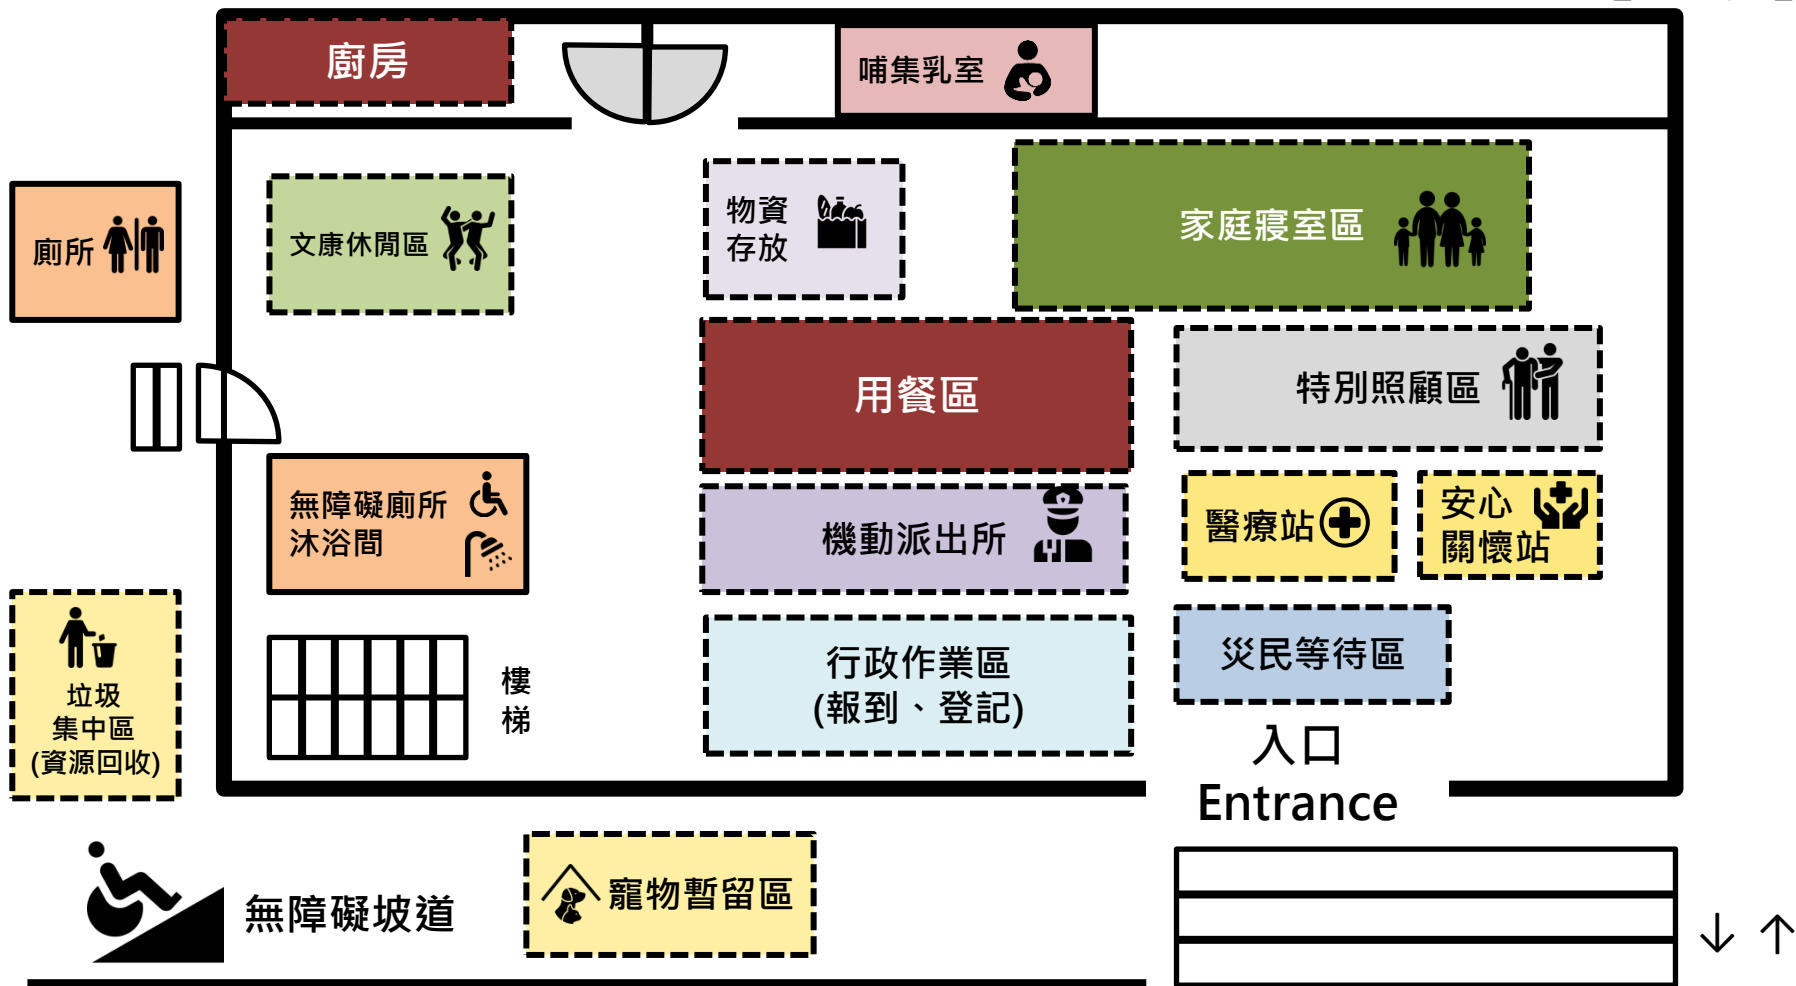

臺南市安定區避難收容處所平面配置圖／海寮活動中心 1F

室內收容【200人】

臺南市安定區避難收容處所平面配置圖／海寮活動中心 2F

室內收容【200人】

臺南市安定區避難收容處所平面配置圖／海寮活動中心 3F

室內收容【200人】