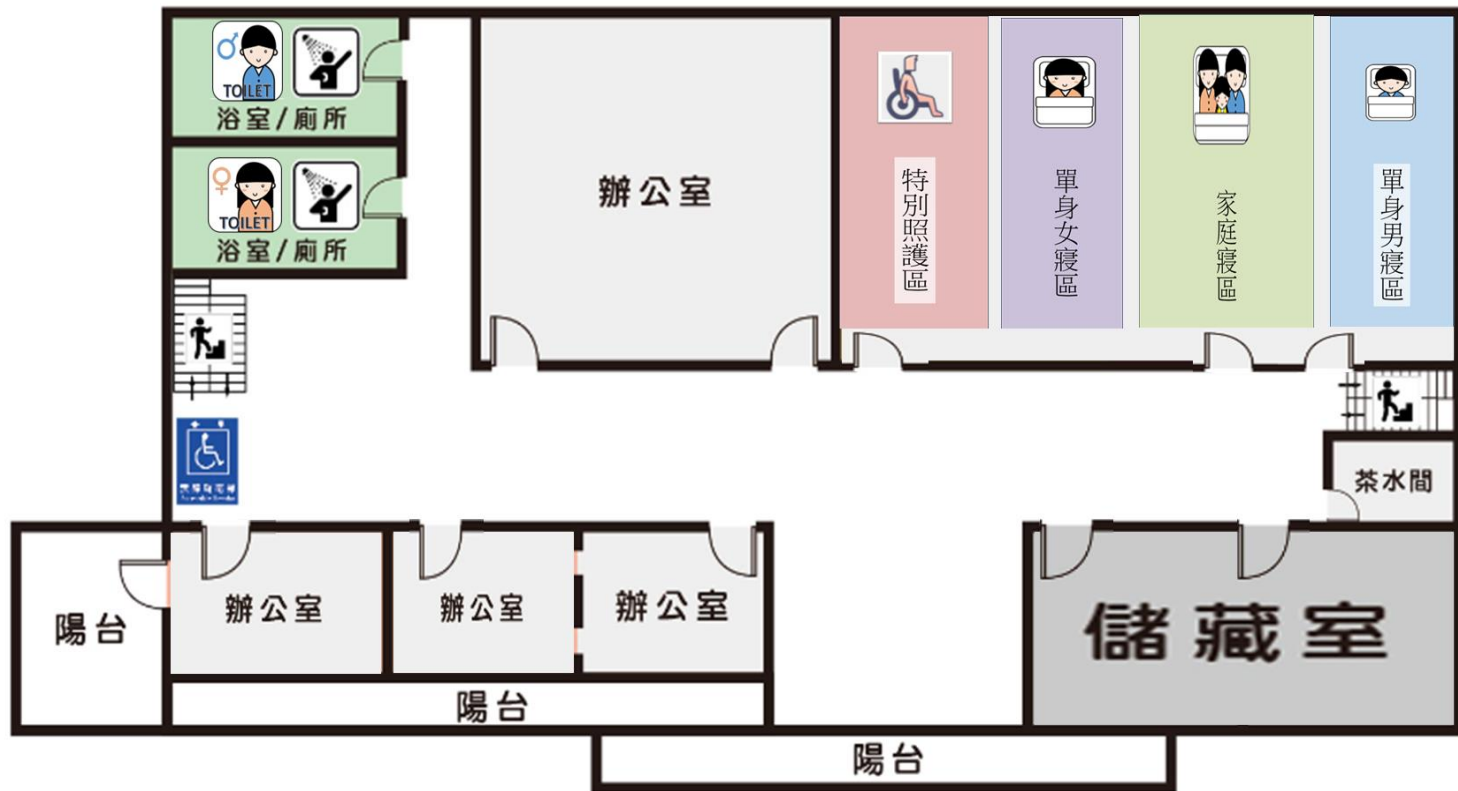

臺南市

學甲區學甲區公所

避難收容處所平面配置圖

1F/區公所

室內收容【100人】

臺南市

學甲區學甲區公所

避難收容處所平面配置圖

3F/區公所

室內收容【100人】

臺南市 學甲區學甲區公所 避難收容處所平面配置圖

4F(備用收容空間)/區公所

室內收容【100人】