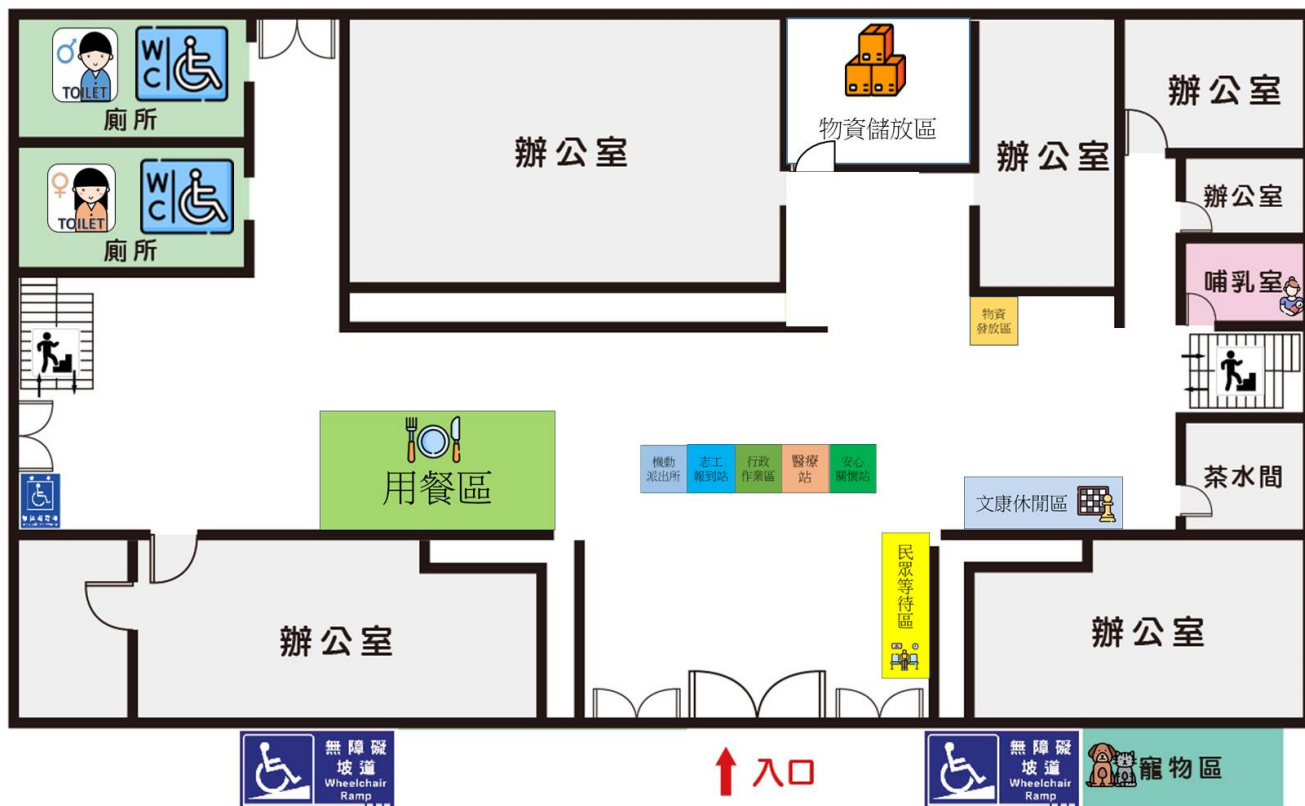

臺南市

學甲區學甲區公所

避難收容處所平面配置圖

1F/區公所

室內收容【100人】

臺南市

學甲區學甲區公所

避難收容處所平面配置圖

3F/區公所

室內收容【100人】

臺南市 學甲區學甲區公所 避難收容處所平面配置圖

4F(備用收容空間)/區公所

室內收容【100人】