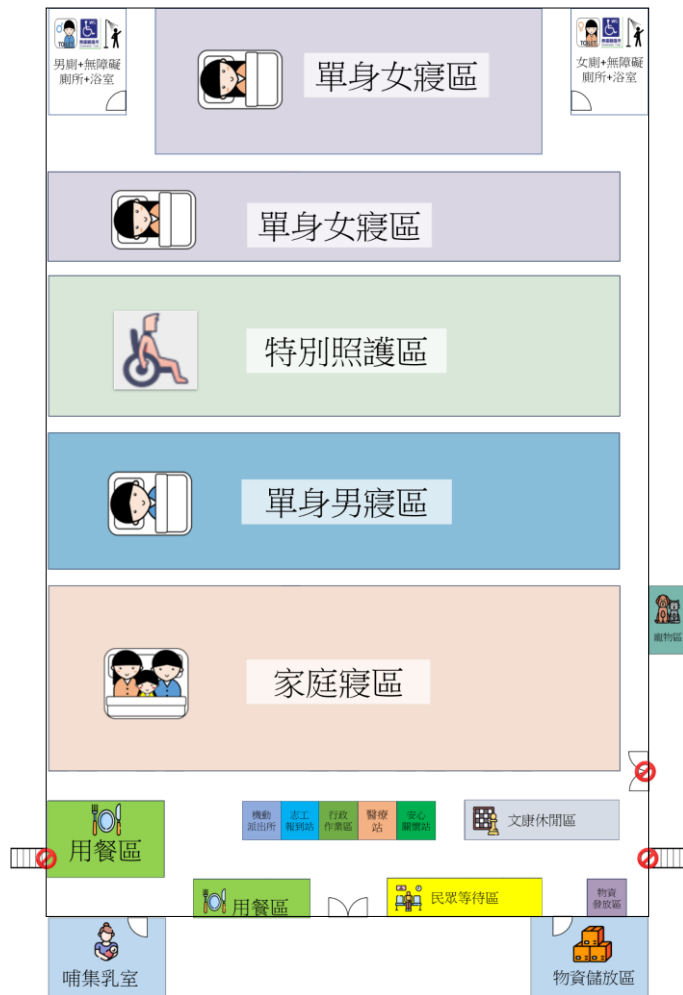

1F/體育館

室內收容【300人】

臺南市 學甲區學甲國小 避難收容處所平面配置圖

操場

室外收容【300人】

體育館

寵物區

垃圾集中區