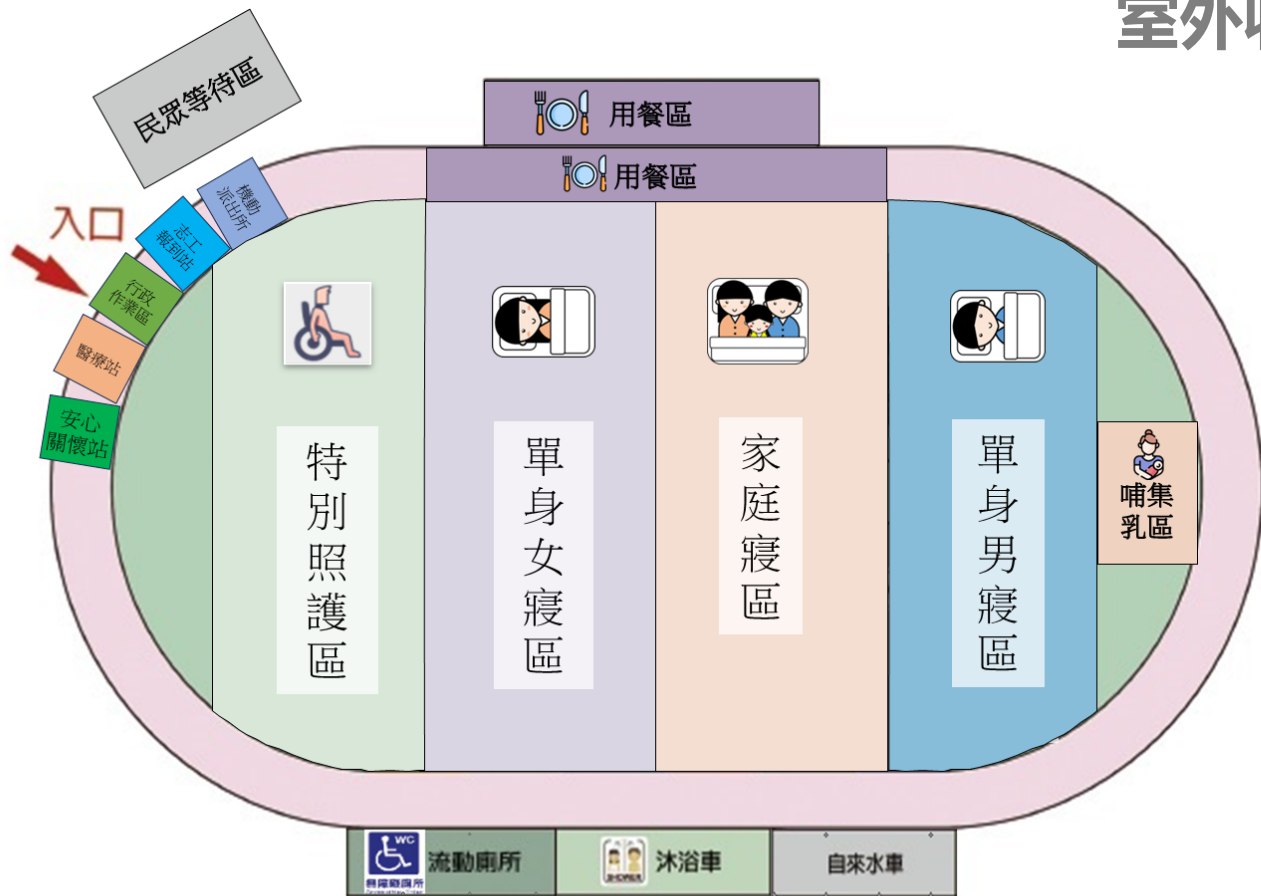

1F/體育館

室內收容【300人】

臺南市 學甲區學甲國小 避難收容處所平面配置圖

操場

室外收容【300人】

體育館

寵物區

垃圾集中區