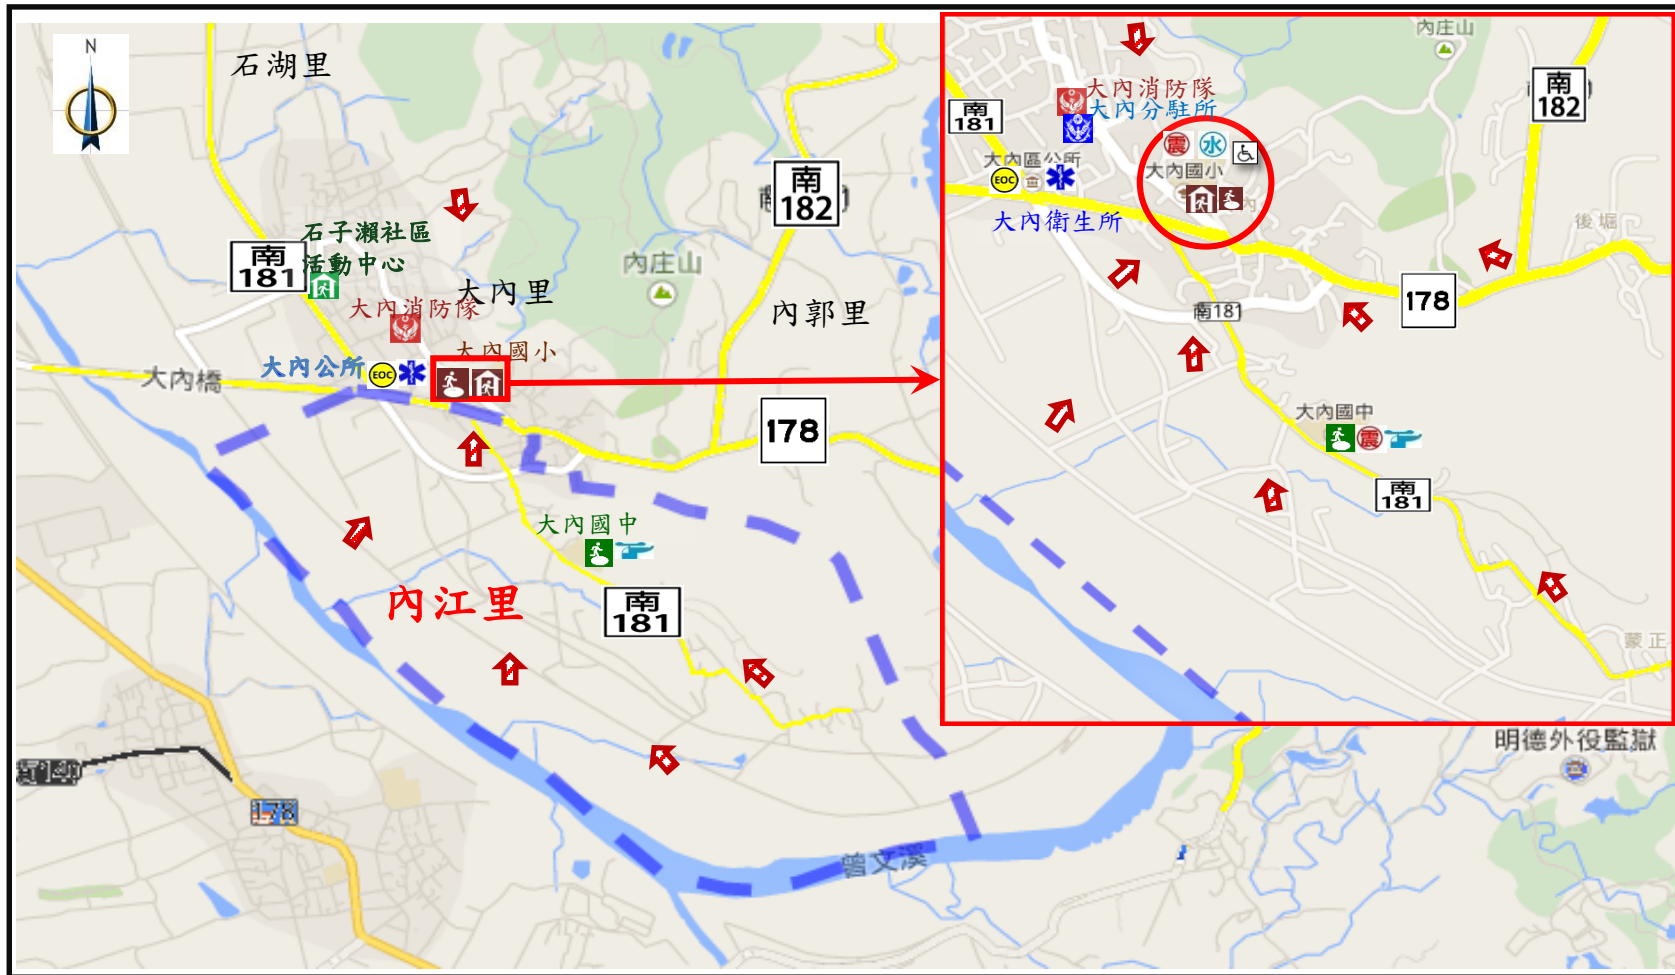

臺南市大內區內江里防災地圖

防災資訊表 行政區位圖

災情通報單位

- 臺南市災害應變中心
  民治專線:06-6569119
  永華專線:06-2989119
- 大內區災害應變中心
  電話:06-5761001
- 消防局報案電話:119
- 警察局報案電話:110
- 市民服務熱線:1999

緊急聯絡人

里長 陳俊佑
電話(公):06-576-1224
電話(宅):06-576-1223
手機:0911-572-223

防災資訊網站

- 內政部消防署
  <http://www.nfa.gov.tw>
- 臺南市政府消防局
  <http://119.tainan.gov.tw/>
- 臺南市政府大內區公所
  <https://daneidanei.tainan.gov.tw/Default.aspx>
- 臺南市政府災害應變告示網
  <http://disaster.tainan.gov.tw>

避難原則

- 水災:就地避難或垂直避難；
  低窪地區前往避難處所
- 地震:前往開放空間或公園避難

避難收容處所

1. 大內國小
  地址：大內區大內里63號
  電話：06-576-1007
2. 大內國中
  地址：大內區內江里319-1號
  電話：0934-172-095

臺南市大內區公所109年02月更新

圖例	道路	標示	設施
圖例	17 省道	疏散避難方向	地震避難收容處所
	28 鄉道	適用地震災害	消防單位
	行政區域界線	備有無障礙設施	警察單位
	里界線	廟宇	醫療院所
		國小	身心障礙福利機構
		地標	老人福利機構
		適用土石流災害	複合型避難收容處所
	適用水災災害	水災避難收容處所	物資儲備點
	適用海嘯災害	海嘯避難收容處所	取水點
		土石流避難收容處所	車輛及人員轉運集結點
		土石流避難收容處所	直升機起降點
		複合型避難收容處所	垃圾集結點
			指揮中心
			砂包放置點位
			救援器材放置點
			通訊設備放置點