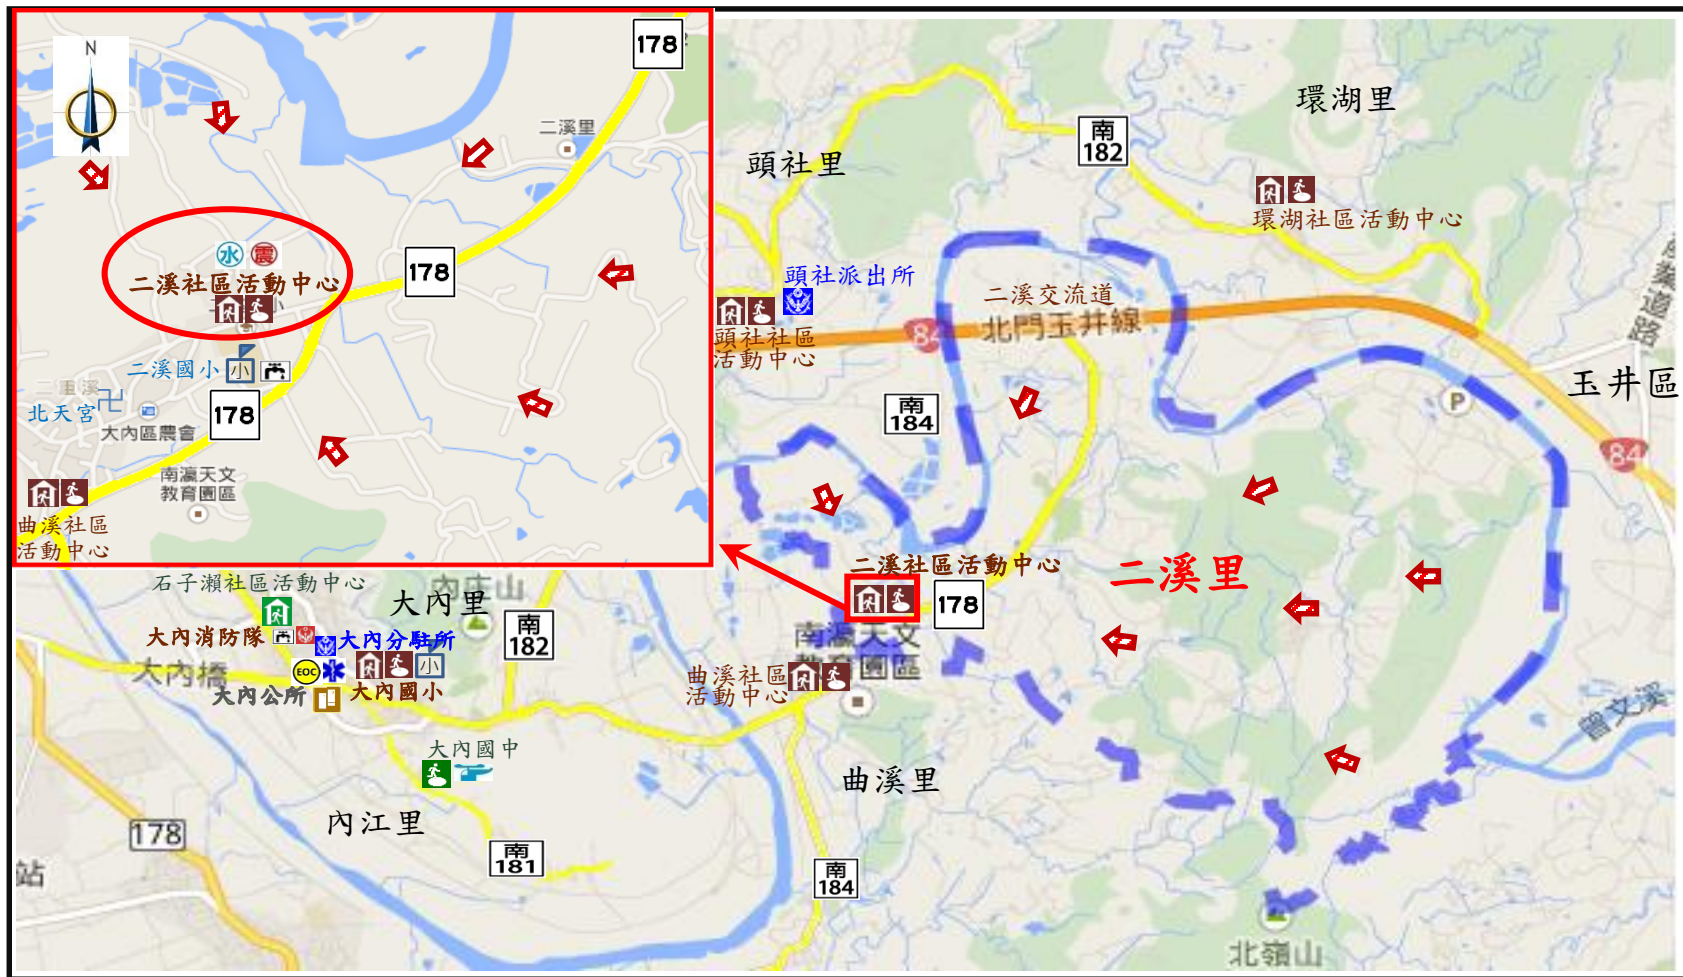

臺南市大內區二溪里防災地圖

防災資訊表 行政區位圖

災情通報單位

- 臺南市災害應變中心
  民治專線:06-656-9119
  永華專線:06-298-9119
- 大內區災害應變中心
  電話:06-576-1001
- 消防局報案電話:119
- 警察局報案電話:110
- 市民服務熱線:1999

緊急聯絡人

里長 葉榮州
電話(公):06-576-1252
電話(宅):06-576-3771
手機:0928-300-588

防災資訊網站

- 內政部消防署
  <http://www.nfa.gov.tw>
- 臺南市政府消防局
  <http://119.tainan.gov.tw/>
- 臺南市政府大內區公所
  <https://daneidanei.tainan.gov.tw/Default.aspx>
- 臺南市政府災害應變告示網
  <http://disaster.tainan.gov.tw>

避難原則

- 水災:就地避難或垂直避難；
  低窪地區前往避難處所
- 地震:前往開放空間或公園避難

避難收容處所

1. 二溪社區活動中心
地址：大內區二溪里198-1號
電話：0925-255-353

臺南市大內區公所109年02月更新

圖例	道路	標示	設施
圖例	省道	疏散避難方向	地震避難收容處所
	市道	適用地震災害	水災避難收容處所
	行政區域界線	適用水災災害	海嘯避難收容處所
	里界線	適用海嘯災害	土石流避難收容處所
		適用土石流災害	複合型避難收容處所
		備有無障礙設施	消防單位
		廟宇	警察單位
		國小	醫療院所
		地標	身心障礙福利機構
			老人福利機構
			物資儲備點
			取水點
			直升機起降點
			指揮中心
			救援器材放置點
			通訊設備放置點
			車輛及人員轉運集結點
			垃圾集結點
			砂包放置點位