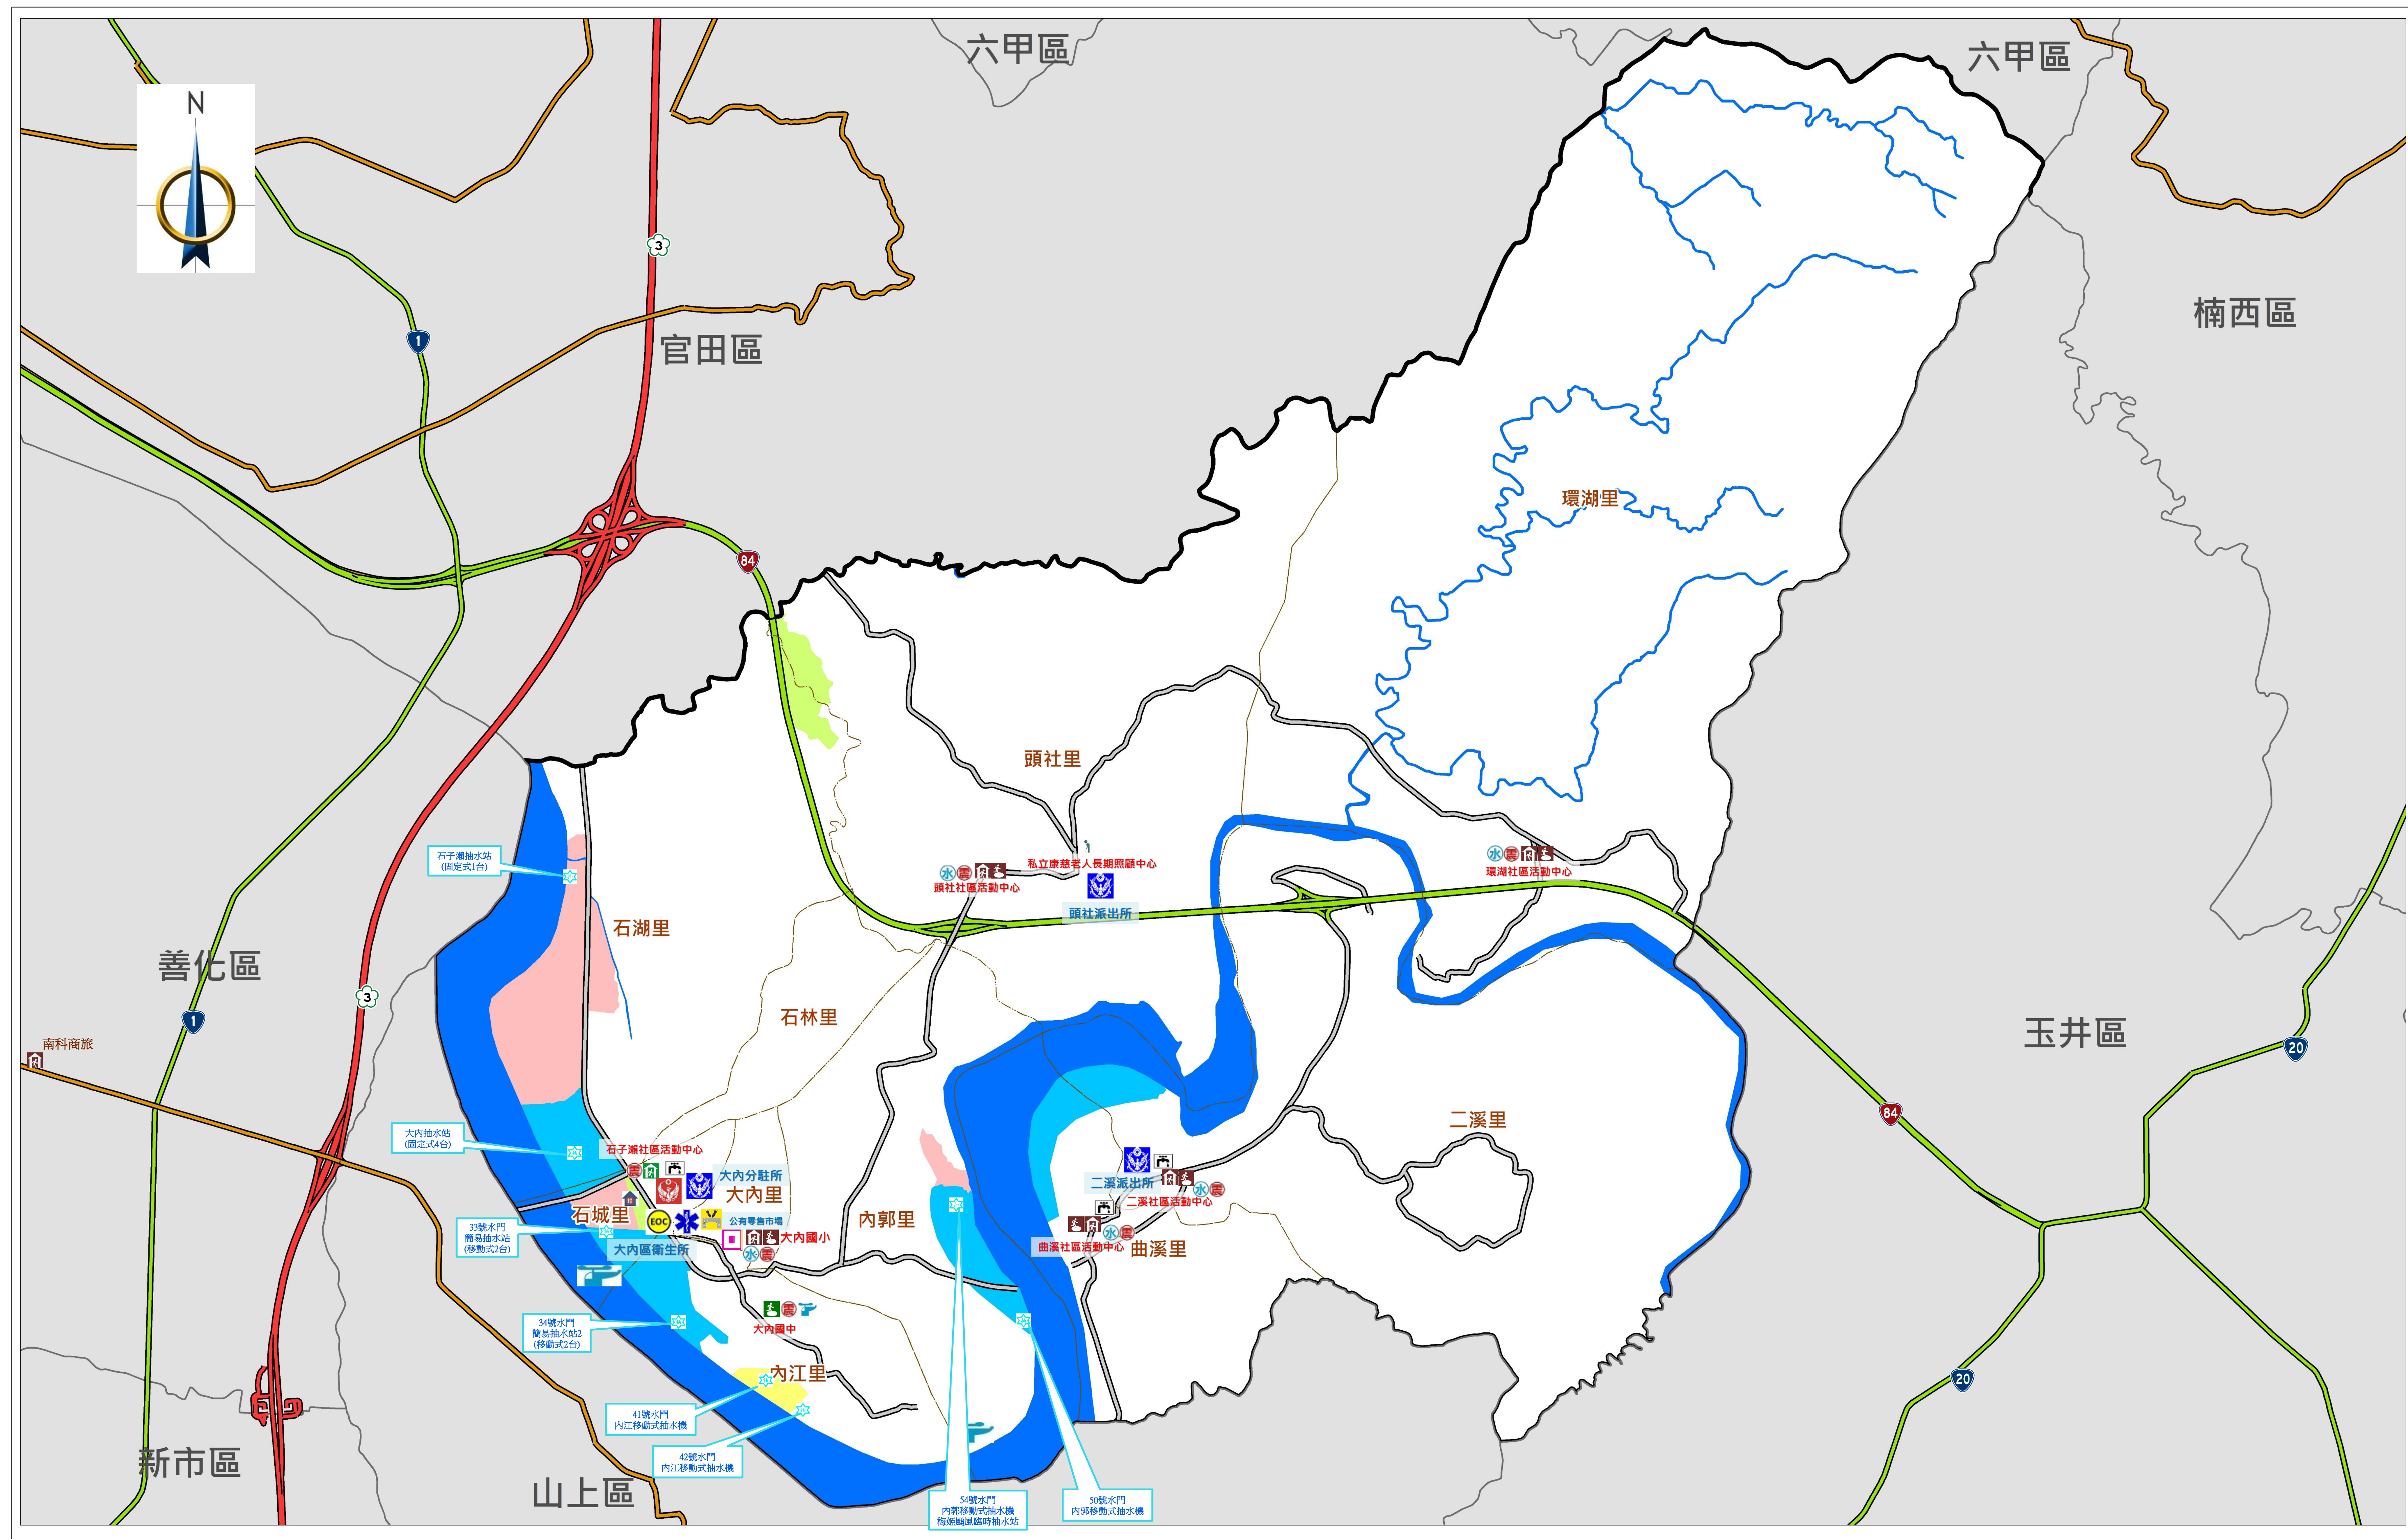

臺南市大內區水災防災地圖

防災資訊表			
災情通報單位			
<p>臺南市災害應變中心</p> <ul style="list-style-type: none"> • 民治災害應變中心 (06) 6570119 • 永華災害應變中心 (06) 2989119 <p>大內區災害應變中心</p> <ul style="list-style-type: none"> • 電話 (06) 5761001 <p>備援中心【大內國小】</p> <ul style="list-style-type: none"> • 電話 0928 619583 			
警消醫療單位			
<ul style="list-style-type: none"> • 善化分局大內分駐所 (06) 5761039 • 頭社派出所 (06) 5761564 • 大內救災救護分隊 (06) 5761271 • 大內區公所 (06) 5761001 			
里長聯絡資訊			
里別	姓名	電話	保全戶數
石林里	楊士人	(06) 576-3687	3戶 3人
石城里	楊聰進	(06) 576-1218	15戶 16人
大內里	沈毓萃	(06) 576-1219	3戶 3人
內江里	陳俊佑	(06) 576-1223	23戶 23人
內郭里	楊文三	(06) 576-1720	3戶 3人
石湖里	陳燕姿	(06) 576-2279	32戶 32人
頭社里	羅文宗	(06) 576-2925	合計共 79戶 80人
環湖里	陳義男	(06) 576-0320	
二溪里	葉榮州	(06) 576-3771	
曲溪里	楊春寶	(06) 576-5072	
避難收容處所			
<p>大內國小</p> <p>地址：大內里63號 電話：0988-709-561</p>			
<p>環湖社區活動中心</p> <p>地址：環湖里56號 電話：0921-206-081</p>			
<p>頭社社區活動中心</p> <p>地址：頭社里10-1號 電話：0929-757-503</p>			
<p>曲溪社區活動中心</p> <p>地址：曲溪里51-2號 電話：0911-015-736</p>			
<p>二溪社區活動中心</p> <p>地址：二溪里198-1號 電話：0928-300-588</p>			
<p>石子瀨社區活動中心</p> <p>地址：石城里114-66號 電話：0988-589-788</p>			
<p>大內國中</p> <p>地址：內江里319之1號 電話：0934-172-095</p>			
臺南市大內區公所110年02月更新			

圖例	道路	標示	設施				淹水潛勢(一日雨量450mm)
	1 國道	適用地震災害	水災避難收容處所	車輛及人員轉運集結點	老人福利機構	備援中心	0.25 - 0.50 m
	20 省道 Provincial Highway	適用水災災害 Apply to Flood	地震避難收容處所	消防單位	物資儲備點	救護器材放置	0.50 - 1.00 m
	86 快速道路	適用海嘯災害	土石流避難收容處所	警察單位	取水點	通訊設備放置點	1.00 - 2.00 m
	行政區界	適用土石流災害	海嘯避難收容處所	醫療院所	直升機起降地點	垃圾集結點	2.00 - 3.00 m
	區界線	備有無障礙設施	複合式災害避難處所	身心障礙福利機構	指揮中心	砂包放置與回收點	> 3.00 m