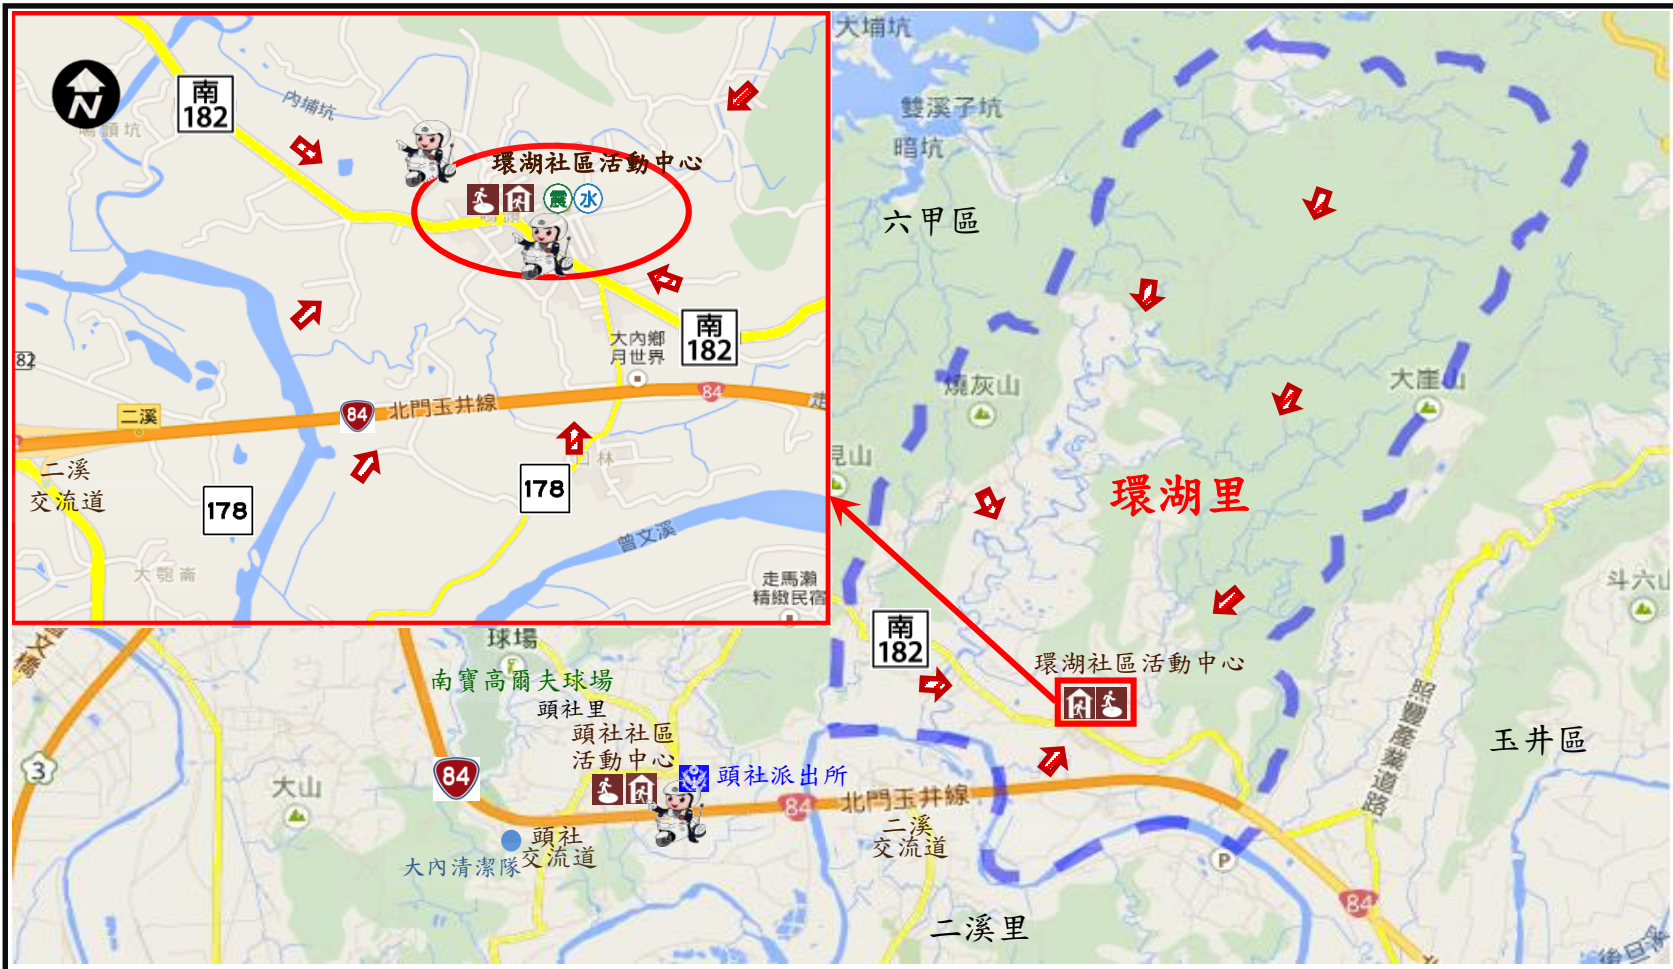

臺南市大內區環湖里防災地圖

防災資訊表 行政區位圖

災情通報單位

- 臺南市災害應變中心
  民治專線:06-6569119
  永華專線:06-2989119
- 大內區災害應變中心
  電話:06-5761001
- 消防局報案電話:119
- 警察局報案電話:110
- 市民服務熱線:1999

緊急聯絡人

里長 陳義男
電話(公):06-576-0076
電話(宅):06-576-0320
手機:0905-737-302

防災資訊網站

- 內政部消防署
  <http://www.nfa.gov.tw>
- 臺南市政府消防局
  <http://119.tainan.gov.tw/>
- 臺南市政府大內區公所
  <https://daneidanei.tainan.gov.tw>
- 臺南市政府災害應變告示網
  <http://disaster.tainan.gov.tw>

避難原則

- 水災:就地避難或垂直避難；
  低窪地區前往避難處所
- 地震:前往開放空間或公園避難

避難收容處所

1. 環湖社區活動中心
地址：大內區環湖里57號
電話：0921-206-081

臺南市大內區公所111年10月更新

	道路	標示		設施				
圖例	省道	疏散避難方向	備有無障礙設施	地震(室內)避難收容處所	消防單位	老人福利機構	通訊設備放置點	防空疏散避難設施
	市道	適用地震災害	廟宇	地震(室外)避難收容處所	警察單位	取水點	人車轉運集結點	
	行政區域界線	適用水災災害	國小	複合型(室內)避難收容處所	醫療院所	直升機起降點	垃圾集結點	
	里界線	適用海嘯災害	地標	複合型(室外)避難收容處所	身心障礙福利機構	指揮中心	砂包放置點位	
		適用土石流災害		水災避難收容處所	土石流避難收容處所	物資儲備點	救援器材放置點