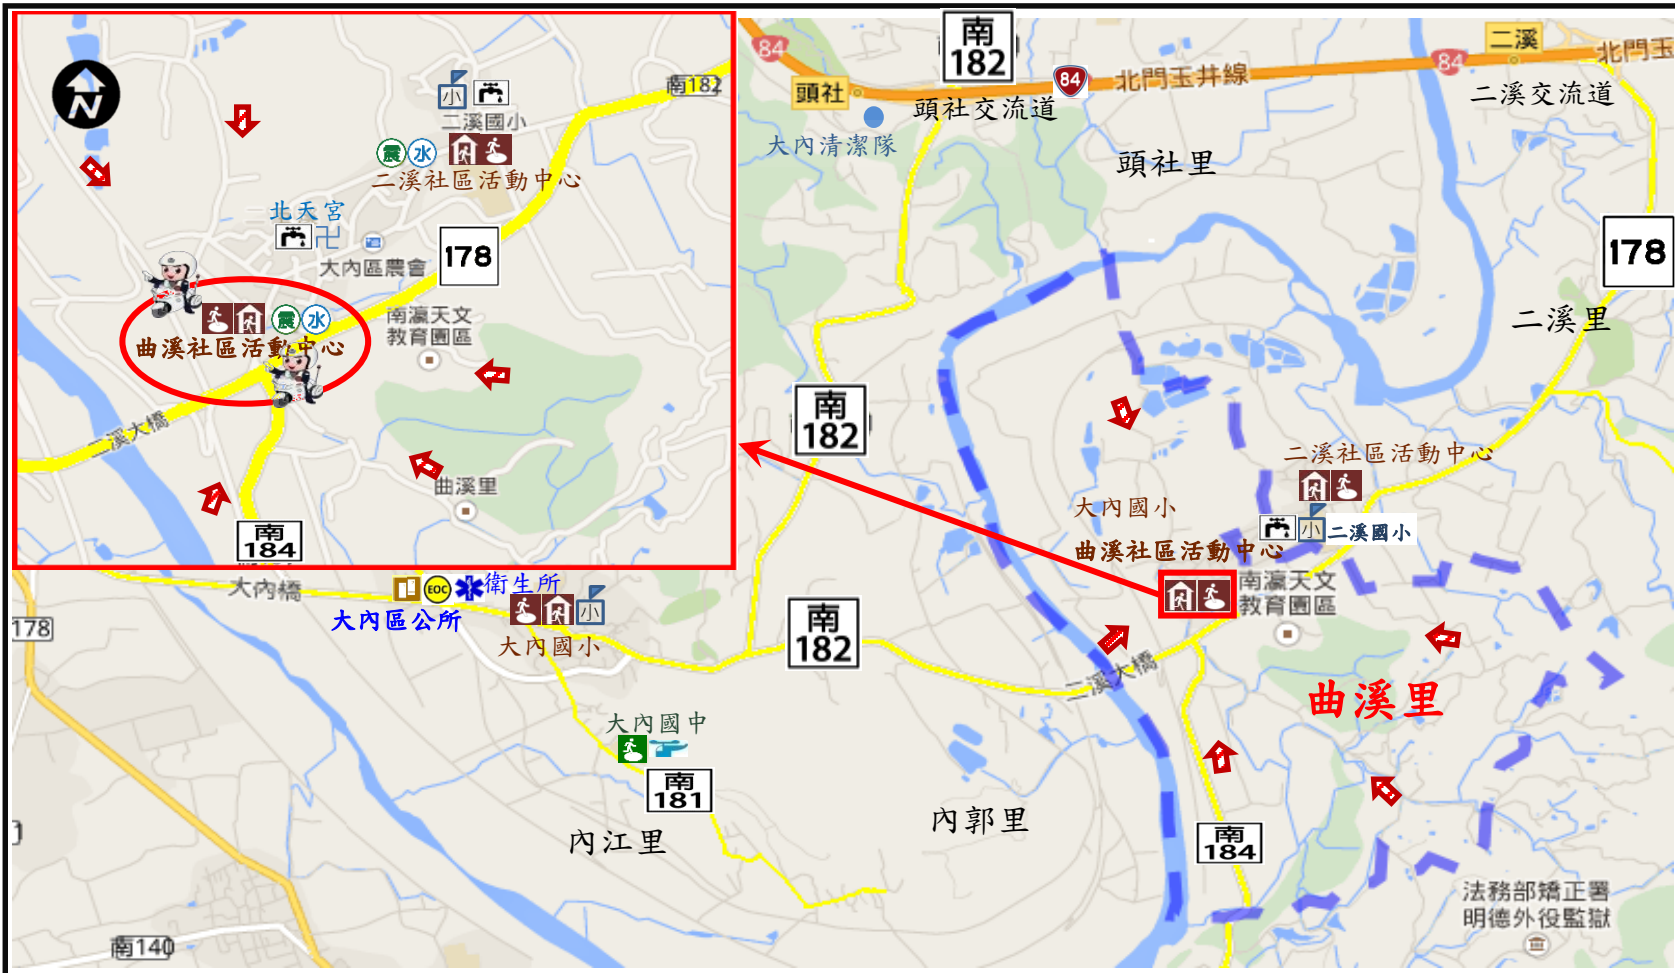

臺南市大內區曲溪里防災地圖

防災資訊表 行政區位圖

災情通報單位

- 臺南市災害應變中心
民治專線:06-656-9119
永華專線:06-298-9119
- 大內區災害應變中心
電話:06-576-1001
- 消防局報案電話:119
- 警察局報案電話:110
- 市民服務熱線:1999

緊急聯絡人

- 里長 楊春寶
電話(公):06-576-1221
電話(宅):06-576-5072
手機:0911-016-729

防災資訊網站

- 內政部消防署
<http://www.nfa.gov.tw>
- 臺南市政府消防局
<http://119.tainan.gov.tw/>
- 臺南市政府大內區公所
<https://daneidanei.tainan.gov.tw/Default.aspx>
- 臺南市政府災害應變告示網
<http://disaster.tainan.gov.tw>

避難原則

- 水災:就地避難或垂直避難；
低窪地區前往避難處所
- 地震:前往開放空間或公園避難

避難收容處所

1. 曲溪社區活動中心 
地址：大內區曲溪里51-2號
電話：0911-016-736

臺南市大內區公所111年10月更新

	道路	標示		設施					
圖例	17 省道	 疏散避難方向	 備有無障礙設施	 地震(室內)避難收容處所	 消防單位	 老人福利機構	 通訊設備放置點	 防空疏散避難設施	
	28 市道	 適用地震災害	 廟宇	 地震(室外)避難收容處所	 警察單位	 取水點	 人車轉運集結點		
	行政區域界線	 適用水災災害	 國小	 複合型(室內)避難收容處所	 醫療院所	 直升機起降點	 垃圾集結點		
	里界線	 適用海嘯災害	 地標	 複合型(室外)避難收容處所	 身心障礙福利機構	 指揮中心	 砂包放置點位		
		 適用土石流災害		 水災避難收容處所	 土石流避難收容處所	 物資儲備點	 救援器材放置點		