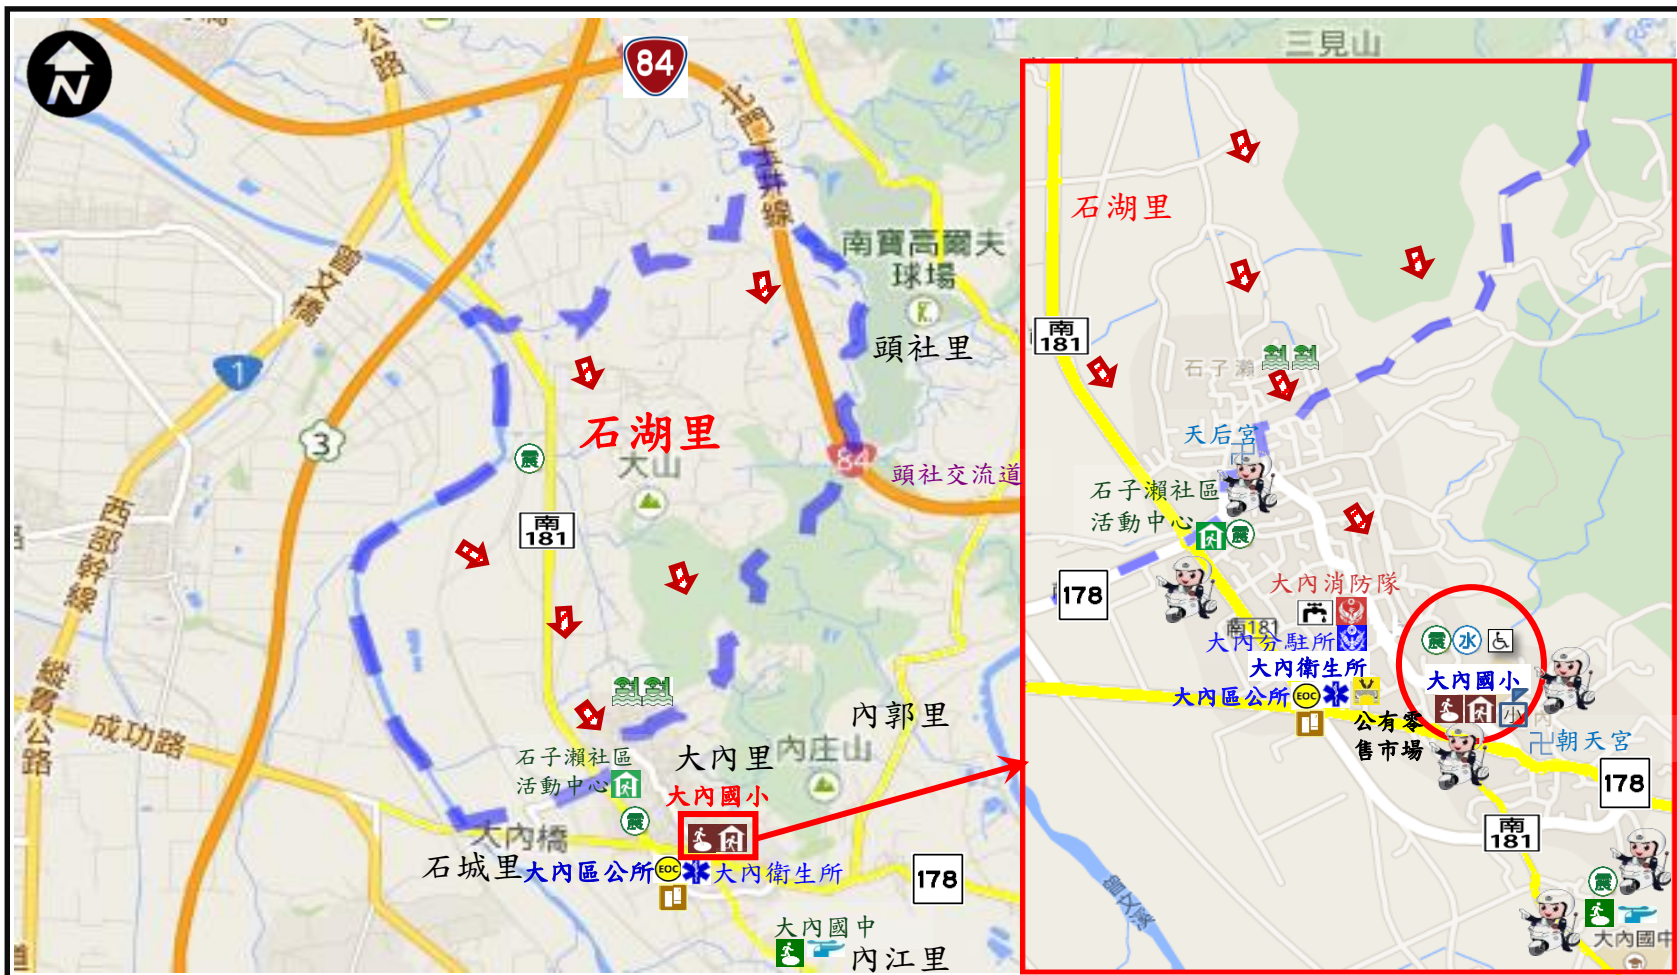

臺南市大內區石湖里防災地圖

防災資訊表 行政區位圖

災情通報單位

- 臺南市災害應變中心
民治專線:06-656-9119
永華專線:06-298-9119
- 大內區災害應變中心
電話:06-576-1001
- 消防局報案電話:119
- 警察局報案電話:110
- 市民服務熱線:1999

緊急聯絡人

里長 陳燕姿
電話(公):06-576-1217
電話(宅):06-576-2279
手機:0975-796-227

防災資訊網站

- 內政部消防署
<http://www.nfa.gov.tw>
- 臺南市政府消防局
<http://119.tainan.gov.tw/>
- 臺南市政府大內區公所
<https://daneidanei.tainan.gov.tw/Default.aspx>
- 臺南市政府災害應變告示網
<http://disaster.tainan.gov.tw>

避難原則

- 水災:就地避難或垂直避難；
低窪地區前往避難處所
- 地震:前往開放空間或公園避難

避難收容處所

1. 大內國小
地址：大內區大內里63號
電話：06-576-1007
2. 石子瀨活動中心
地址：大內區石城里114-66號
電話：0988-589-788

臺南市大內區公所111年10月更新

道路		標示		設施			
17 省道	疏散避難方向	備有無障礙設施	地震(室內)避難收容處所	消防單位	老人福利機構	通訊設備放置點	淹水感測器
28 市道	適用地震災害	廟宇	地震(室外)避難收容處所	警察單位	取水點	人車轉運集結點	防空疏散避難處所
行政區域界線	適用水災災害	國小	复合型(室內)避難收容處所	醫療院所	直升機起降點	垃圾集結點	
里界線	適用海嘯災害	地標	复合型(室外)避難收容處所	身心障礙福利機構	指揮中心	砂包放置點位	
	適用土石流災害		水災避難收容處所	土石流避難收容處所	物資儲備點	救援器材放置點	