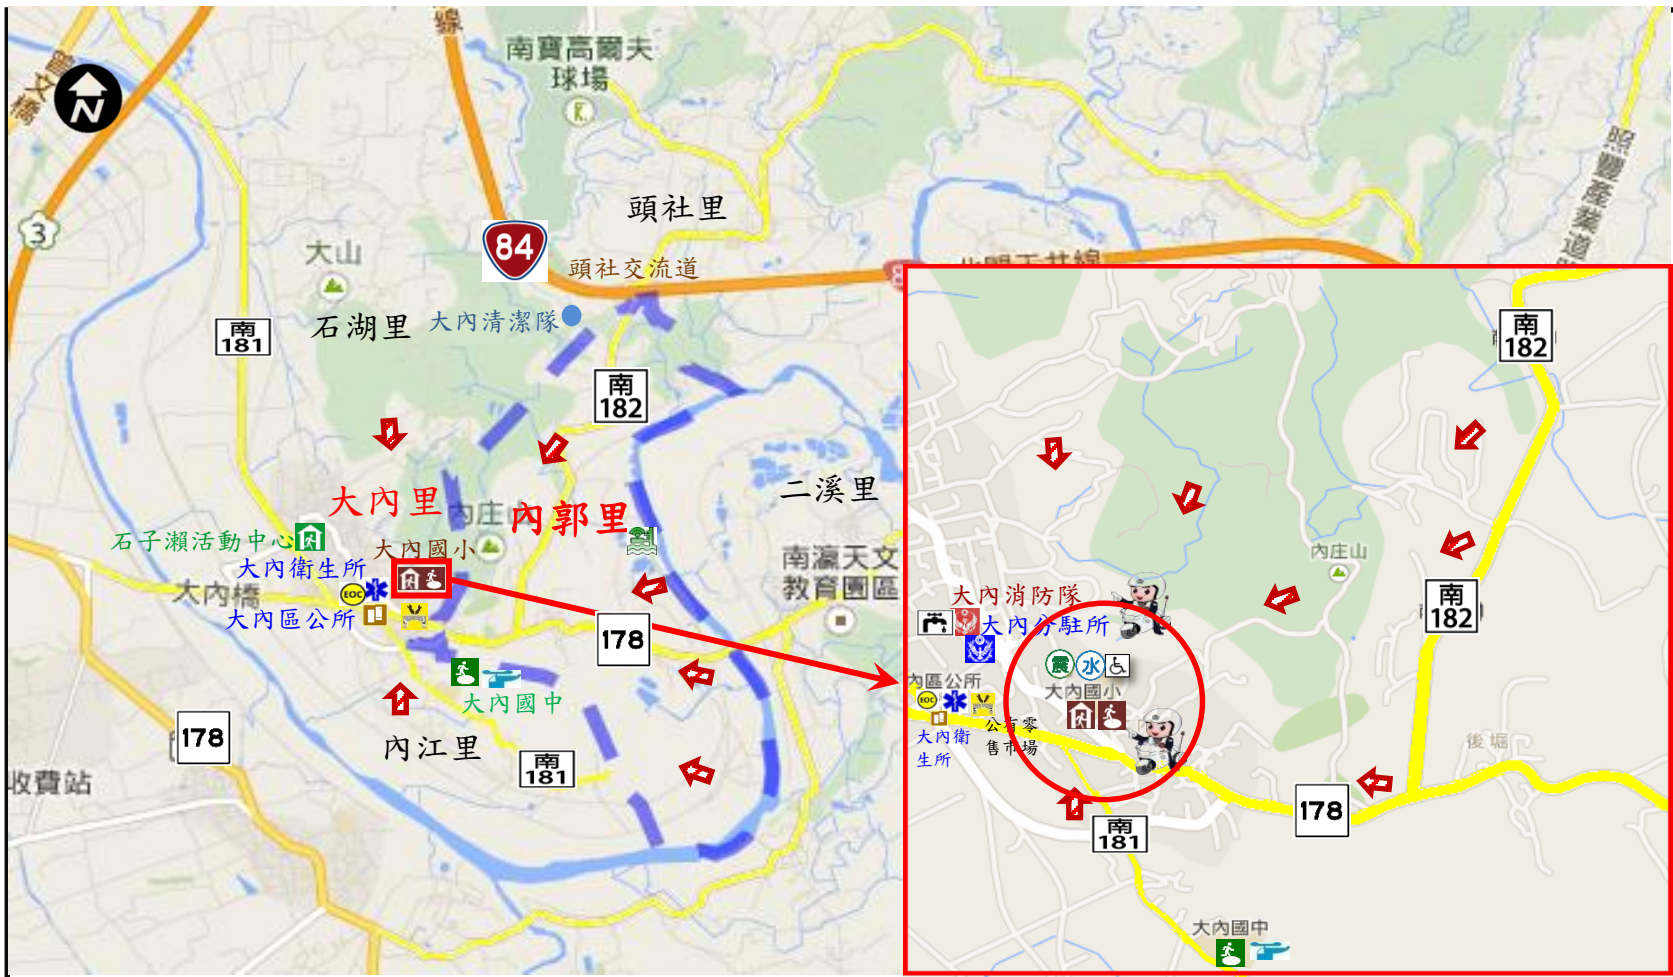

臺南市大內區內郭里防災地圖

防災資訊表 行政區位圖

災情通報單位

- 臺南市災害應變中心
民治專線:06-6569119
永華專線:06-2989119
- 大內區災害應變中心
電話:06-5761001
- 消防局報案電話:119
- 警察局報案電話:110
- 市民服務熱線:1999

緊急聯絡人

里長 楊文三
電話(公):06-576-1220
電話(宅):06-576-1720
手機:0929-680-912

防災資訊網站

- 內政部消防署
<http://www.nfa.gov.tw>
- 臺南市政府消防局
<http://119.tainan.gov.tw/>
- 臺南市政府大內區公所
<https://daneidanei.tainan.gov.tw>
- 臺南市政府災害應變告示網
<http://disaster.tainan.gov.tw>

避難原則

- 水災:就地避難或垂直避難；
低窪地區前往避難處所
- 地震:前往開放空間或公園避難

避難收容處所

1. 大內國小
地址：大內區大內里63號
電話：06-576-1007
2. 大內國中
地址：大內區內江里319-1號
電話：0934-172-095

臺南市大內區公所111年10月更新

	道路	標示		設施				
圖例	17 省道	疏散避難方向	備有無障礙設施	地震(室內)避難收容處所	消防單位	老人福利機構	通訊設備放置點	淹水感測器
	28 市道	適用地震災害	廟宇	地震(室外)避難收容處所	警察單位	取水點	人車轉運集結點	防空疏散避難設施
	行政區域界線	適用水災災害	國小	複合型(室內)避難收容處所	醫療院所	直升機起降點	垃圾集結點	
	里界線	適用海嘯災害	地標	複合型(室外)避難收容處所	身心障礙福利機構	指揮中心	砂包放置點位	
		適用土石流災害		水災避難收容處所	土石流避難收容處所	物資儲備點	救援器材放置點	