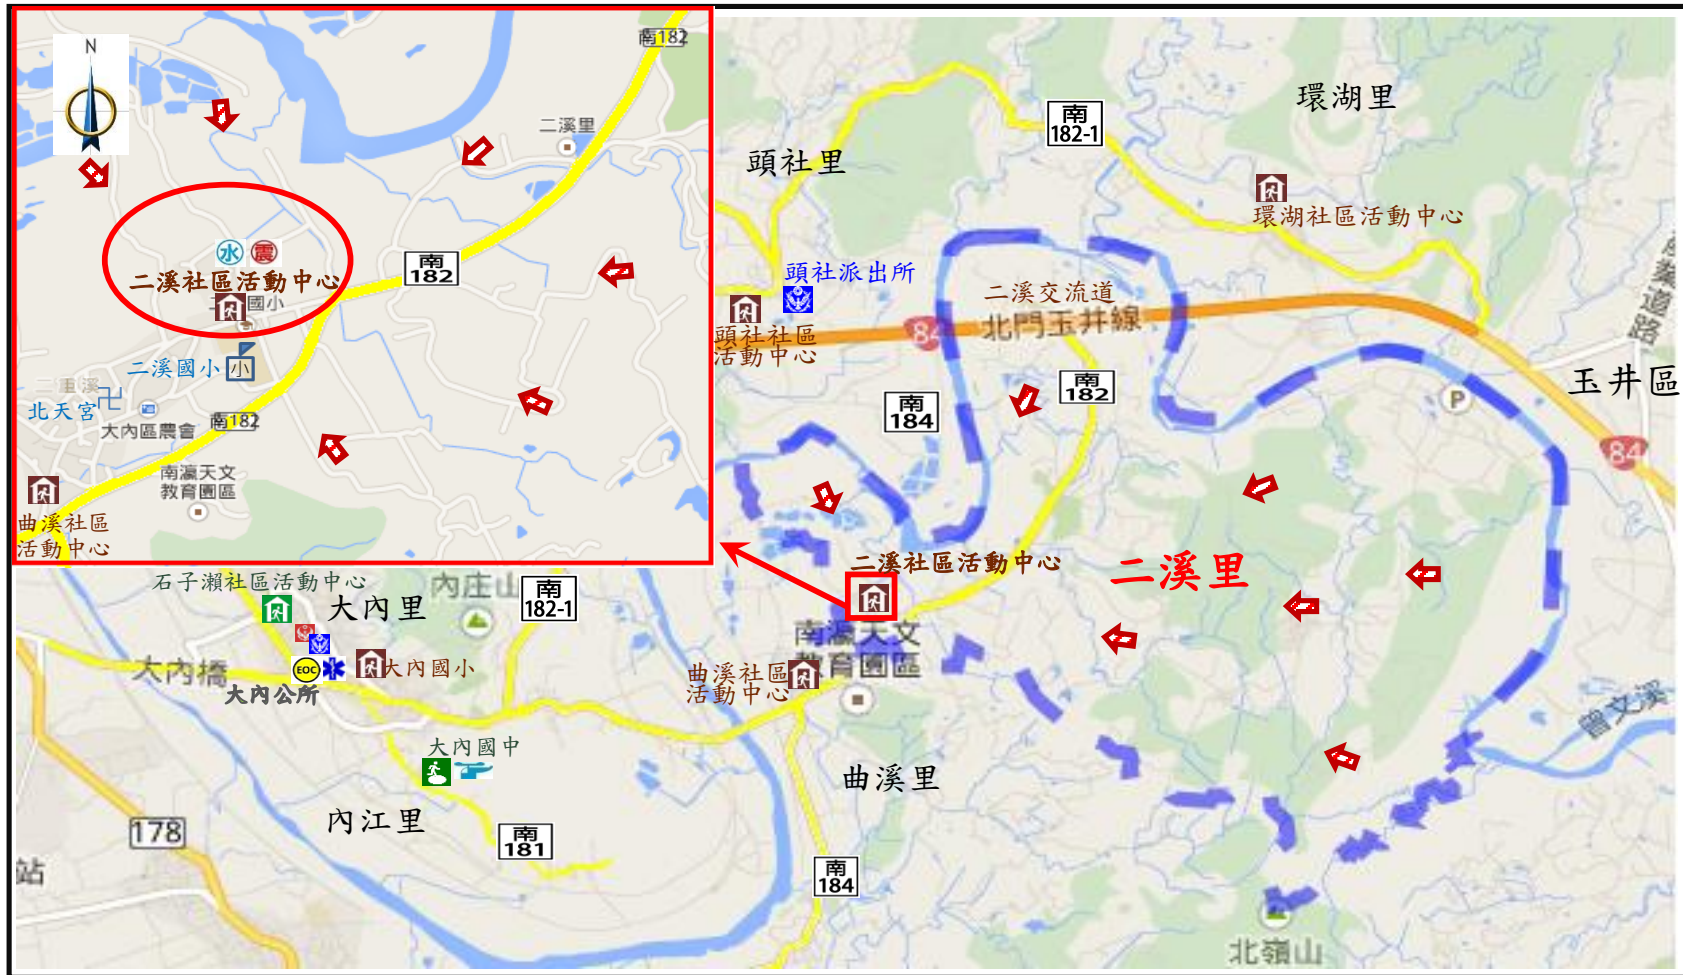

臺南市大內區二溪里防災地圖

防災資訊表 行政區位圖

災情通報單位

- 臺南市災害應變中心
民治專線:06-6569119
永華專線:06-2989119
- 大內區災害應變中心
電話:06-5761001
- 消防局報案電話:119
- 警察局報案電話:110
- 市民服務熱線:1999

緊急聯絡人

里長 謝楊秀娥
電話(公):06-5761252
電話(宅):06-5763983
手機:0933-646368

防災資訊網站

- 內政部消防署
<http://www.nfa.gov.tw>
- 臺南市政府消防局
<http://119.tainan.gov.tw/>
- 臺南市政府大內區公所
<http://web2.tainan.gov.tw/danei/>
- 臺南市政府災害應變告示網
<http://disaster.tainan.gov.tw>

避難原則

- 水災:就地避難或垂直避難；
低窪地區前往避難處所
- 地震:前往開放空間或公園避難

避難收容處所

1. 二溪社區活動中心  
地址：大內區二溪里198-1號
電話：0913-302135

臺南市政府107年11月修正

圖例	道路	標示	標示	設施	設施	設施
圖例	17 省道	 疏散避難方向	 備有無障礙設施	 地震避難收容處所	 消防單位	 物資儲備點
	28 鄉道	 適用地震災害	 廟宇	 水災避難收容處所	 警察單位	 取水點
	行政區域界線	 適用水災災害	 國小	 海嘯避難收容處所	 醫療院所	 直升機起降點
	里界線	 適用海嘯災害	 地標	 土石流避難收容處所	 身心障礙福利機構	 指揮中心
		 適用土石流災害		 複合型避難收容處所	 老人福利機構	 救援器材放置點