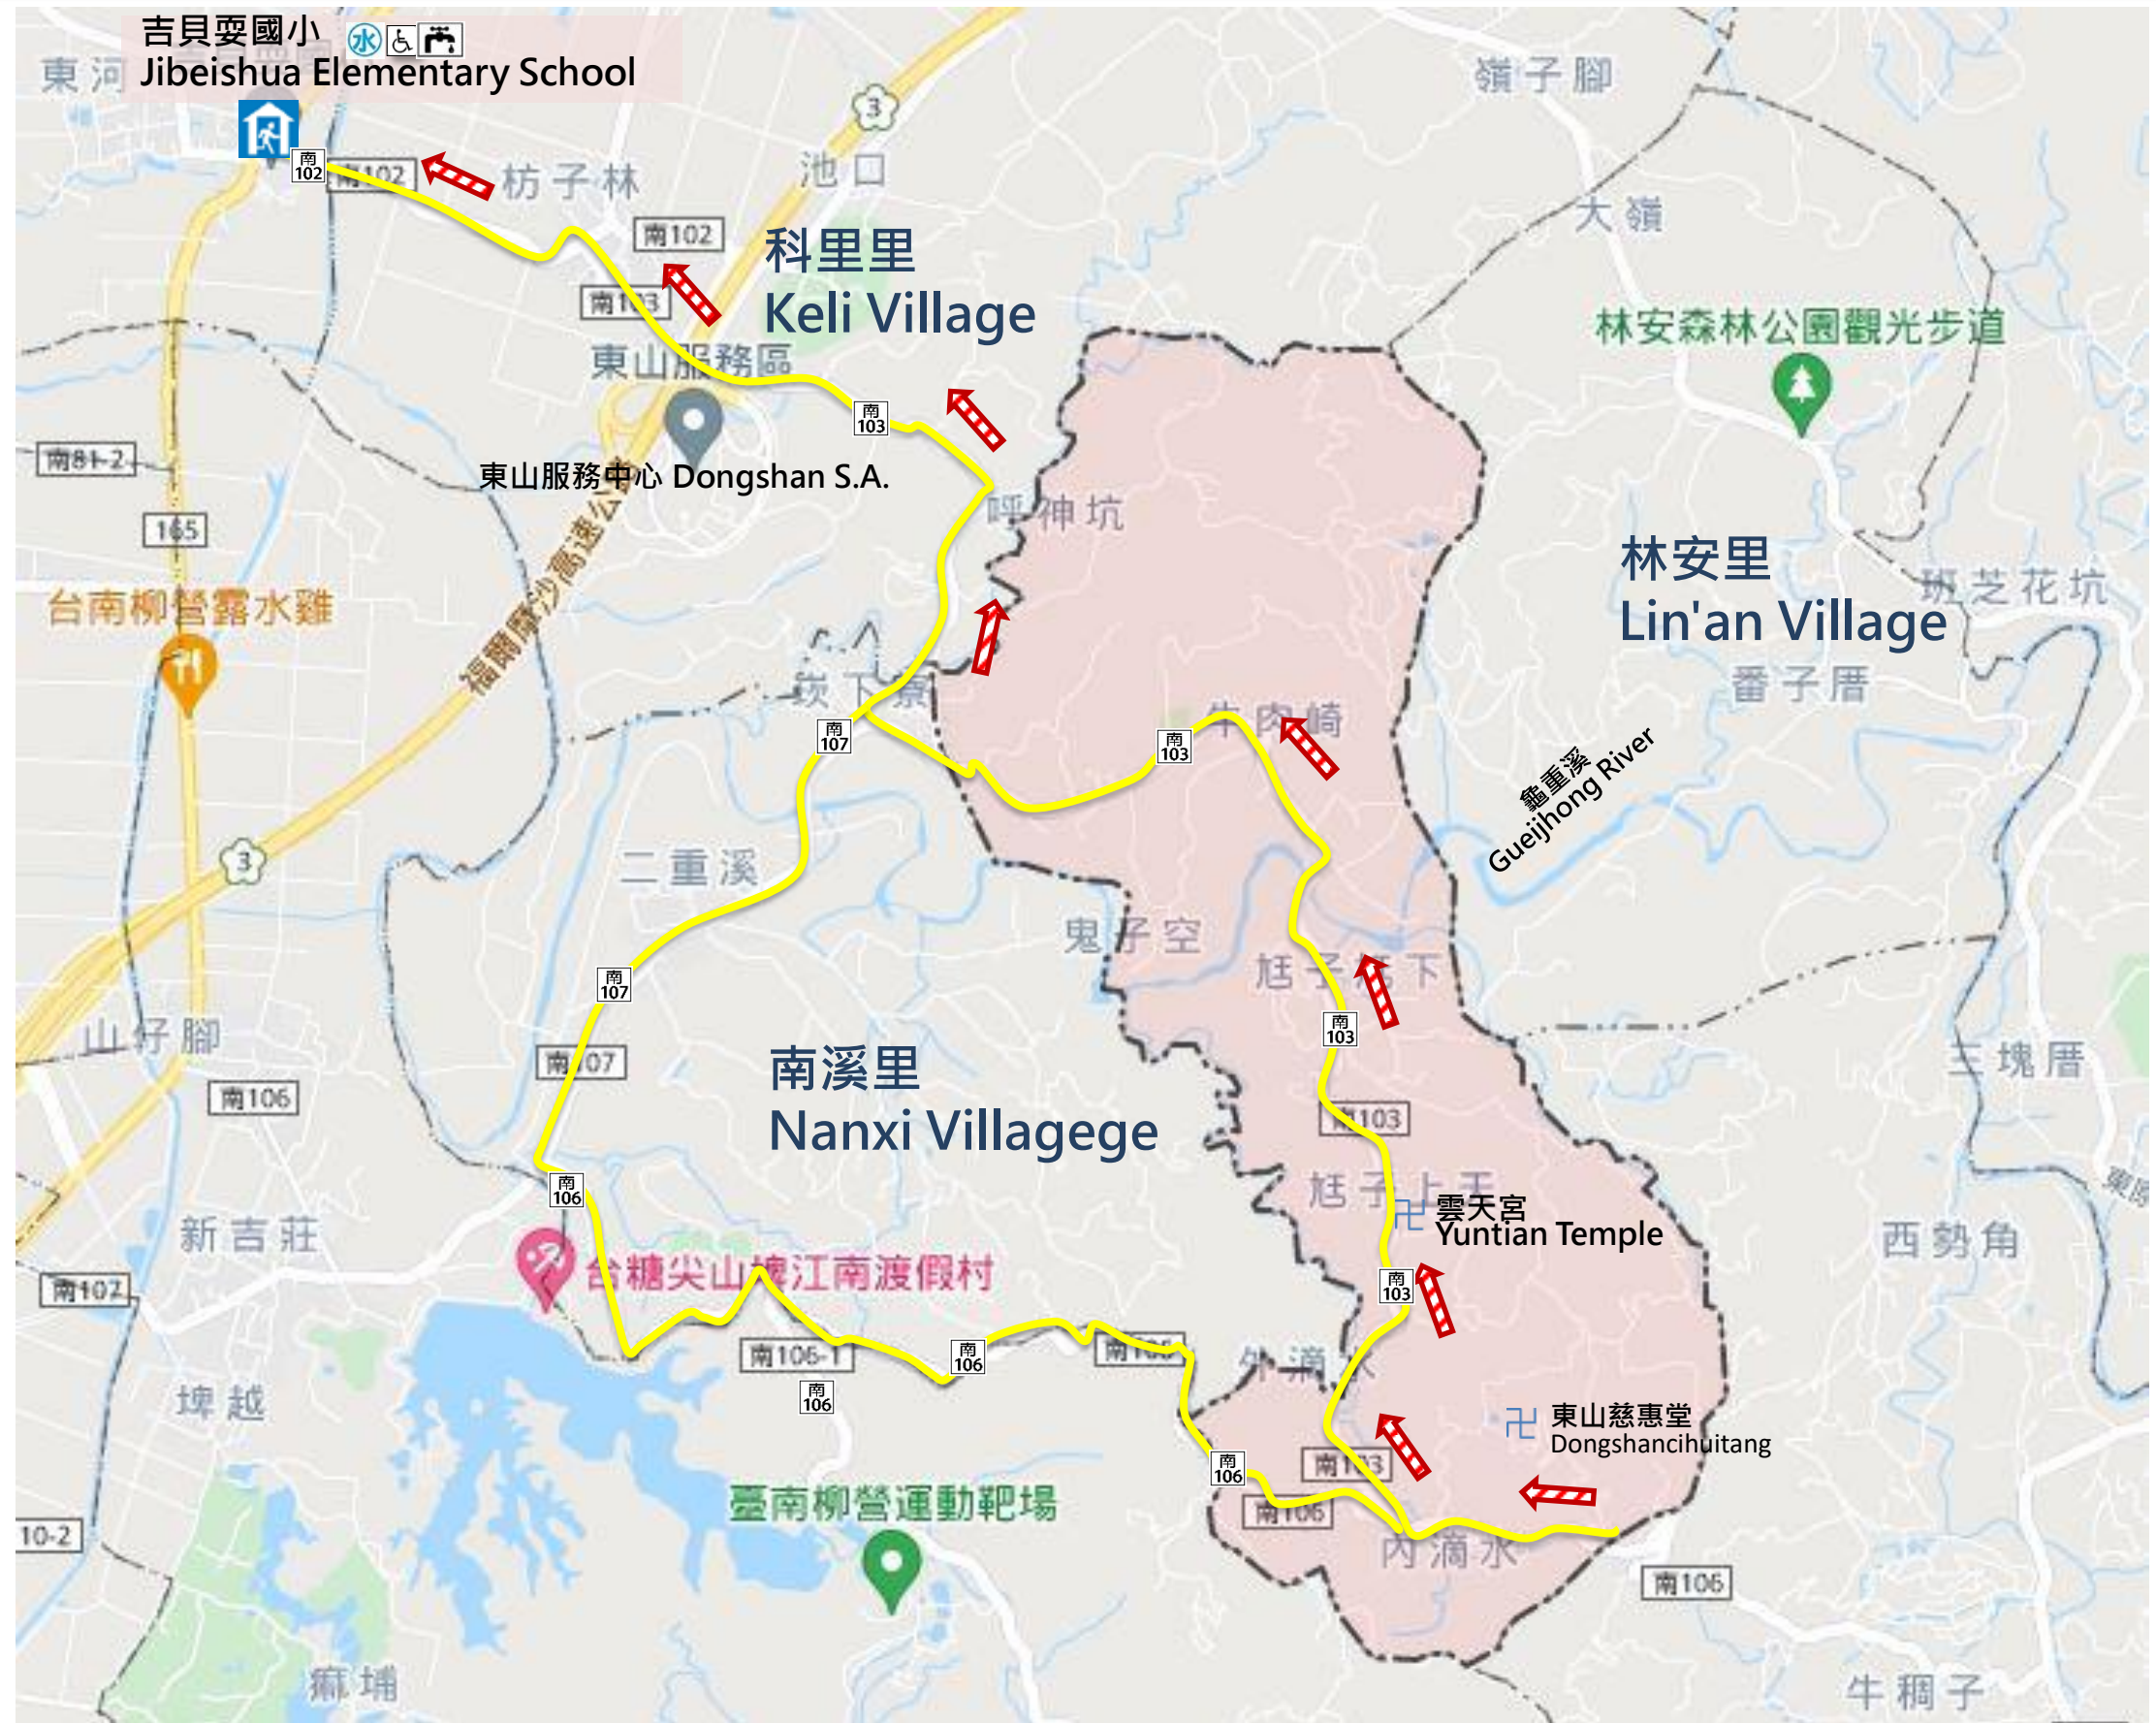

臺南市東山區水雲里防災地圖 Disaster Evacuation Map of Shuiyun Vil., Dongshan Dist., Tainan City

防災資訊表 Information

行政區位圖 Administrative area

災害通報單位 Notification Units

- 臺南市災害應變中心 (City level)
  Emergency Response Center
  永華專線Tel.:06-2989119
  民治專線Tel :06-6569119
- 東山區災害應變中心(District level)
  Emergency Response Center
  電話Tel :06-6801941
- 消防局(fire bureau)電話Tel :119
- 警察局(police bureau)電話Tel :110
- 市民服務熱線 1999
  City Government 24hr Tel. 1999

緊急聯絡人

Emergency contact person

- 里長 Chief of Village : 陳福松
  電話(公) Phone(Office) :06-6230315
  手機 Mobile Phone :0937-617-529
- 里幹事 Officer of Village :陳致帆
  電話(公) Phone(Office) : 06-6860416
  手機 Mobile Phone :0966-517-218

防災資訊網站information website

- 臺南市政府東山區公所 (district office)
  <http://www.tainan.gov.tw/dongshan/>

避難原則 Principle of evacuation

- 【水災 Flooding】
- 就地避難或垂直避難
- 低窪地區前往避難收容處所
  To high place or shelter
- 【地震 Earthquake】
- 前往開放空間或公園避難
  To open place or park

避難收容處所 Shelter

1. 吉貝婁國小 (水災)
  Jibeishua Elementary School
  地址Address:東山區東河里2鄰15號
  電話Tel:06-6231149
  聯絡人Contact : 校長Principal
2. 東山國民小學
  Dongshan Elementary School
  地址 Address:東中里青葉路2段49號
  電話Tel :06-6802274
  聯絡人Contact Person : 校長 Principal
3. 東山國民中學
  Dongshan Junior High School
  地址 Address : 東中里青葉路1段132號
  電話Tel : 06-6802175
  聯絡人Contact Person : 校長 Principal
3. 東山區公所綜合大樓
  Dongshan District Office Multifunction Building
  地址 Address : 東山里225-1號
  電話Tel : 06-6802100
  聯絡人Contact Person : 區長District Chief

111年01月製作

圖例	道路 Roads	標示 Sign	設施 Facilities
	國道 National Freeway	疏散避難方向 Evacuation Route	備有無障礙設施 Barrier-free facility
	區道 Township Road	適用地震災害 For earthquake	地震室內避難收容處所 Indoor shelter for earthquake
	行政區域界線	廟宇 Temple	地震室外避難收容處所 Outdoor shelter for earthquake
	區界線 District Boundary	國小 Elementary school	水災避難收容處所 Shelter for flooding
	里界線 Village Bounday	國中 Junior high school	土石流避難收容處所 Shelter for debris flow
		公務部門 Administrative facility	複合型避難收容處所 Multi-function Shelter
			物資儲備點 Supplies Reserve Loca.
			砂包放置點位 Sand Bag Placing Loca.
			消防單位 Fire agency
			取水點 Draw-off point
			警察單位 Police Station
			身心障礙福利機構 Disabled Welfare .org
			指揮中心 Emergency Operation Center
			醫療單位 Hospital
			老人福利機構 Senior Welfare .org
			人車轉運集結點 Transit Station
			直升機起降點 Helicopter Pad
			海嘯避難收容處所 Shelter for tsunami