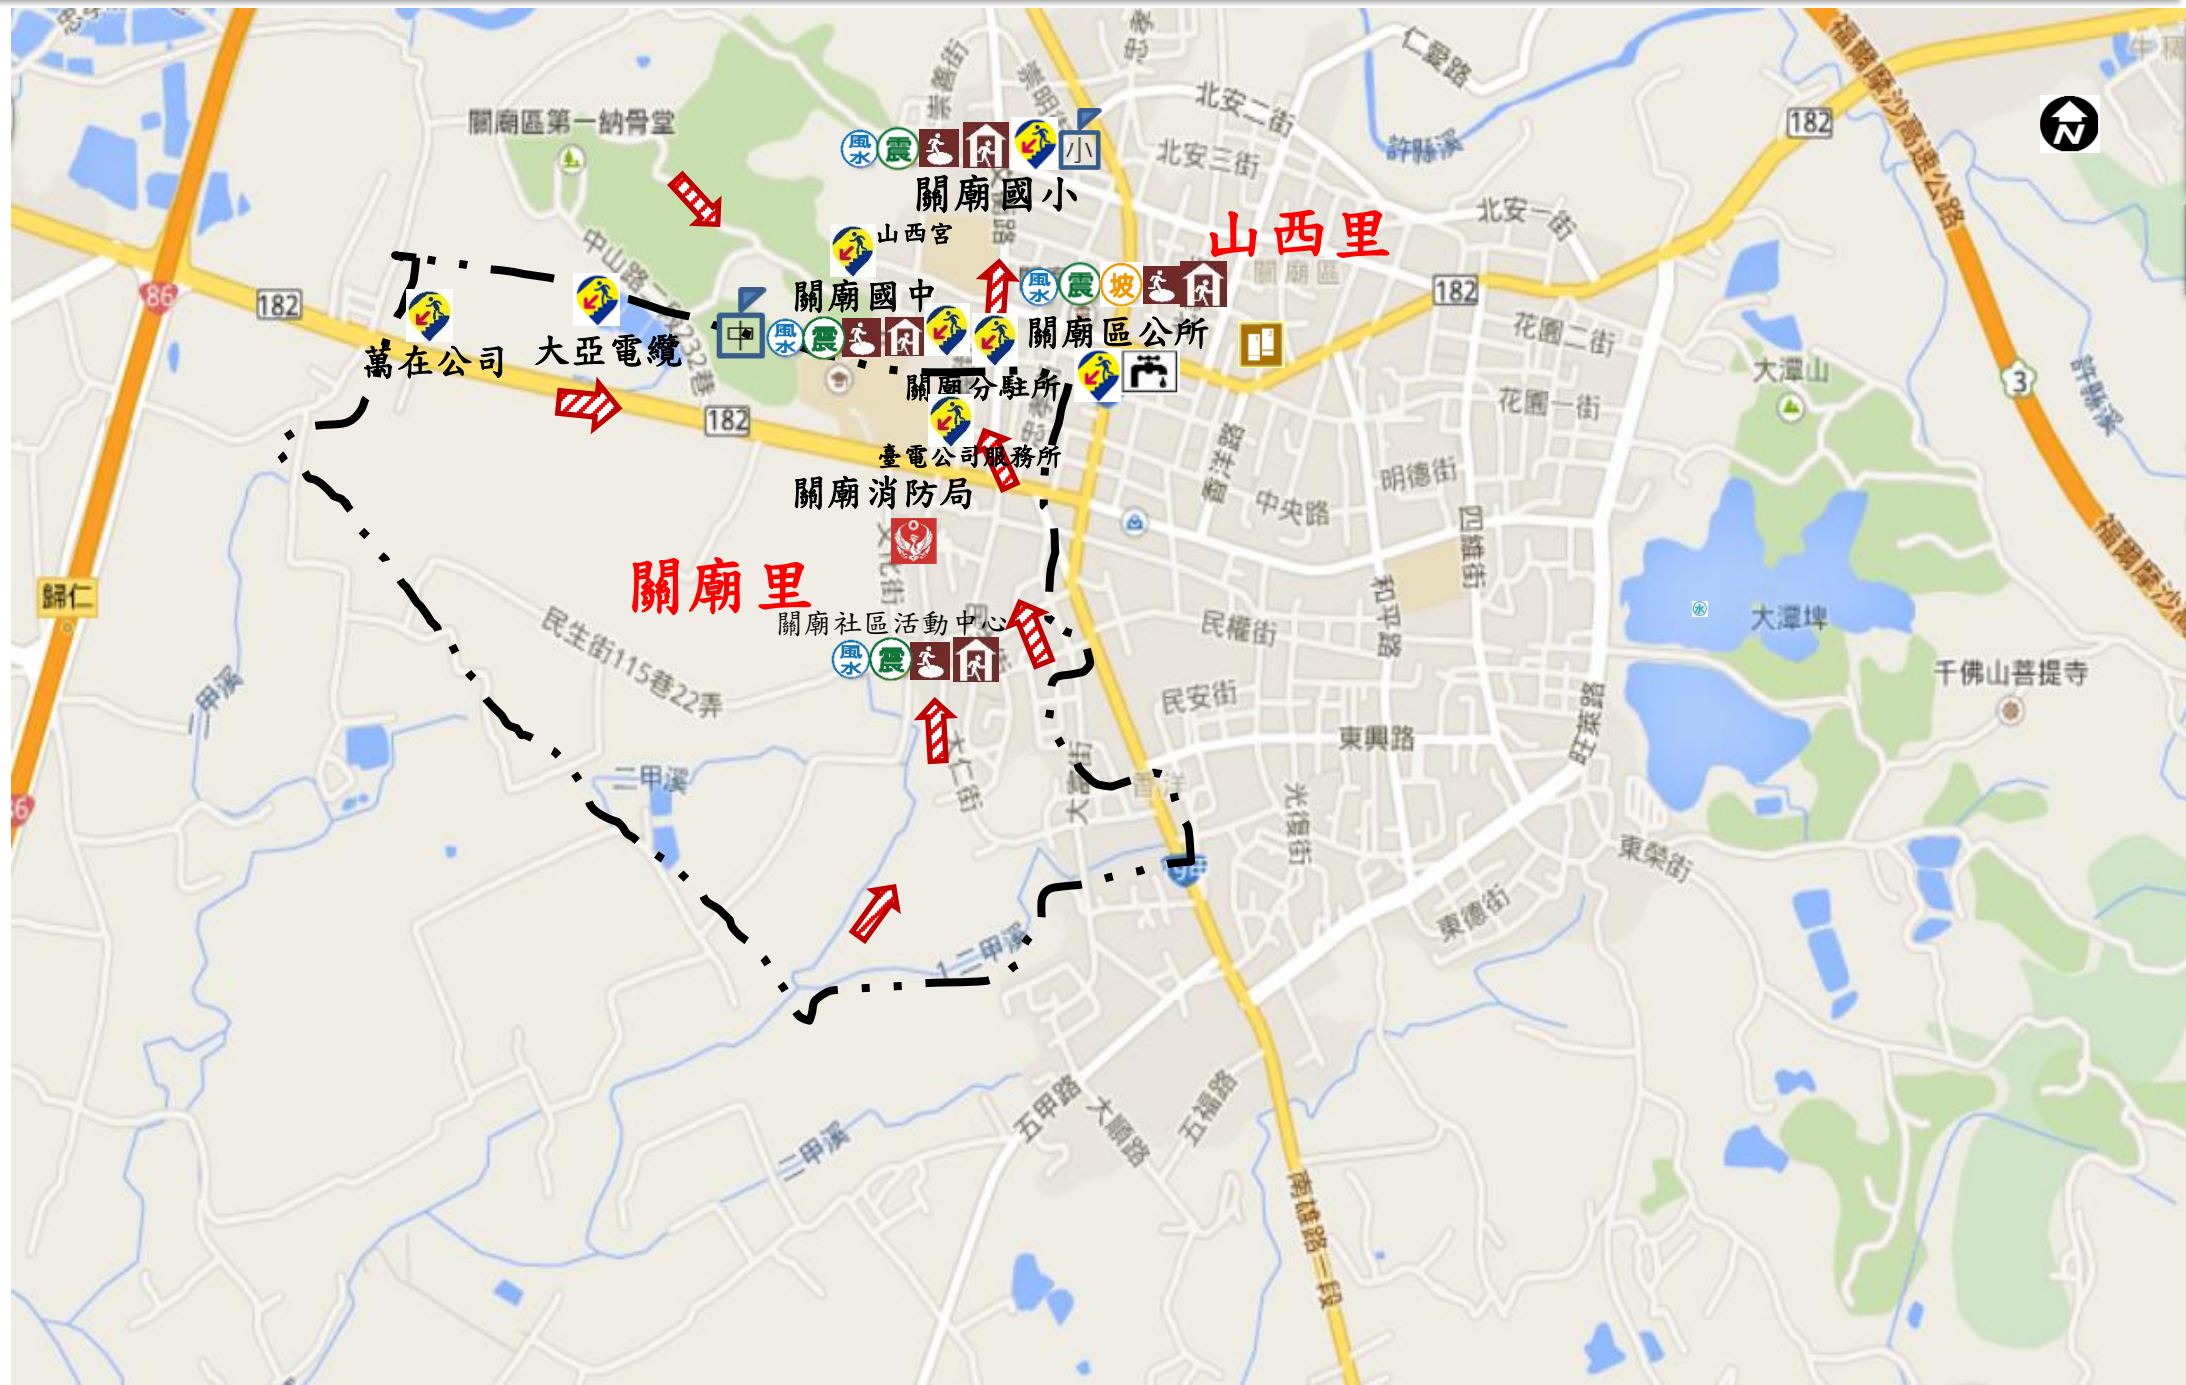

臺南市關廟區關廟里防災地圖

防災資訊表 行政區位圖

災情通報單位

- 臺南市災害應變中心
  民治專線:06-6569119
  永華專線:06-2989119
- 關廟區災害應變中心
  電話:06-5950002
- 消防局報案電話:119
- 警察局報案電話:110
- 市民服務熱線:1999

緊急聯絡人

里長 楊宗輝
電話(公):06-5952125
電話(宅):06-5966120
手機:0925026860

防災資訊網站

- 內政部消防署
  <http://www.nfa.gov.tw>
- 臺南市政府消防局
  <http://119.tainan.gov.tw/>
- 臺南市政府關廟區公所
  <http://www.guanmiao.gov.tw/>
- 臺南市政府災害應變告示網
  <http://disaster.tainan.gov.tw>

避難原則

- 水災:就地避難或垂直避難；
  低窪地區前往避難收容處所
- 地震:前往開放空間或公園避難

避難收容處所

1. 關廟國小(操場、校友館)
  地址:文衡路121號
  電話:(06)5952209-704
2. 關廟社區活動中心
  地址:文化街85號
  電話:(06)5950002-115
3. 關廟國中
  地址:中山路2段172號
  電話:(06)5951181
4. 關廟區公所
  地址:中正路998號
  電話:(06)5950002#238

圖例	道路		標示		設施																														
	17 省道	28 鄉道	行政區域界線	里界線	防空避難處所	疏散避難方向	適用地震災害	適用風水災災害	適用海嘯災害	適用坡地災害	備有無障礙設施	廟宇	國小	國中	地標	地震室內避難收容處所	風水災避難收容處所	海嘯避難收容處所	坡地避難收容處所	复合型避難收容處所	消防單位	警察單位	醫療院所	身心障礙福利機構	老人福利機構	物資儲備點	取水點	直升機起降點	指揮中心	救援器材放置點	通訊設備放置點	車輛及人員轉運集結點	垃圾集結點	砂包放置點位	地震室外避難收容處所