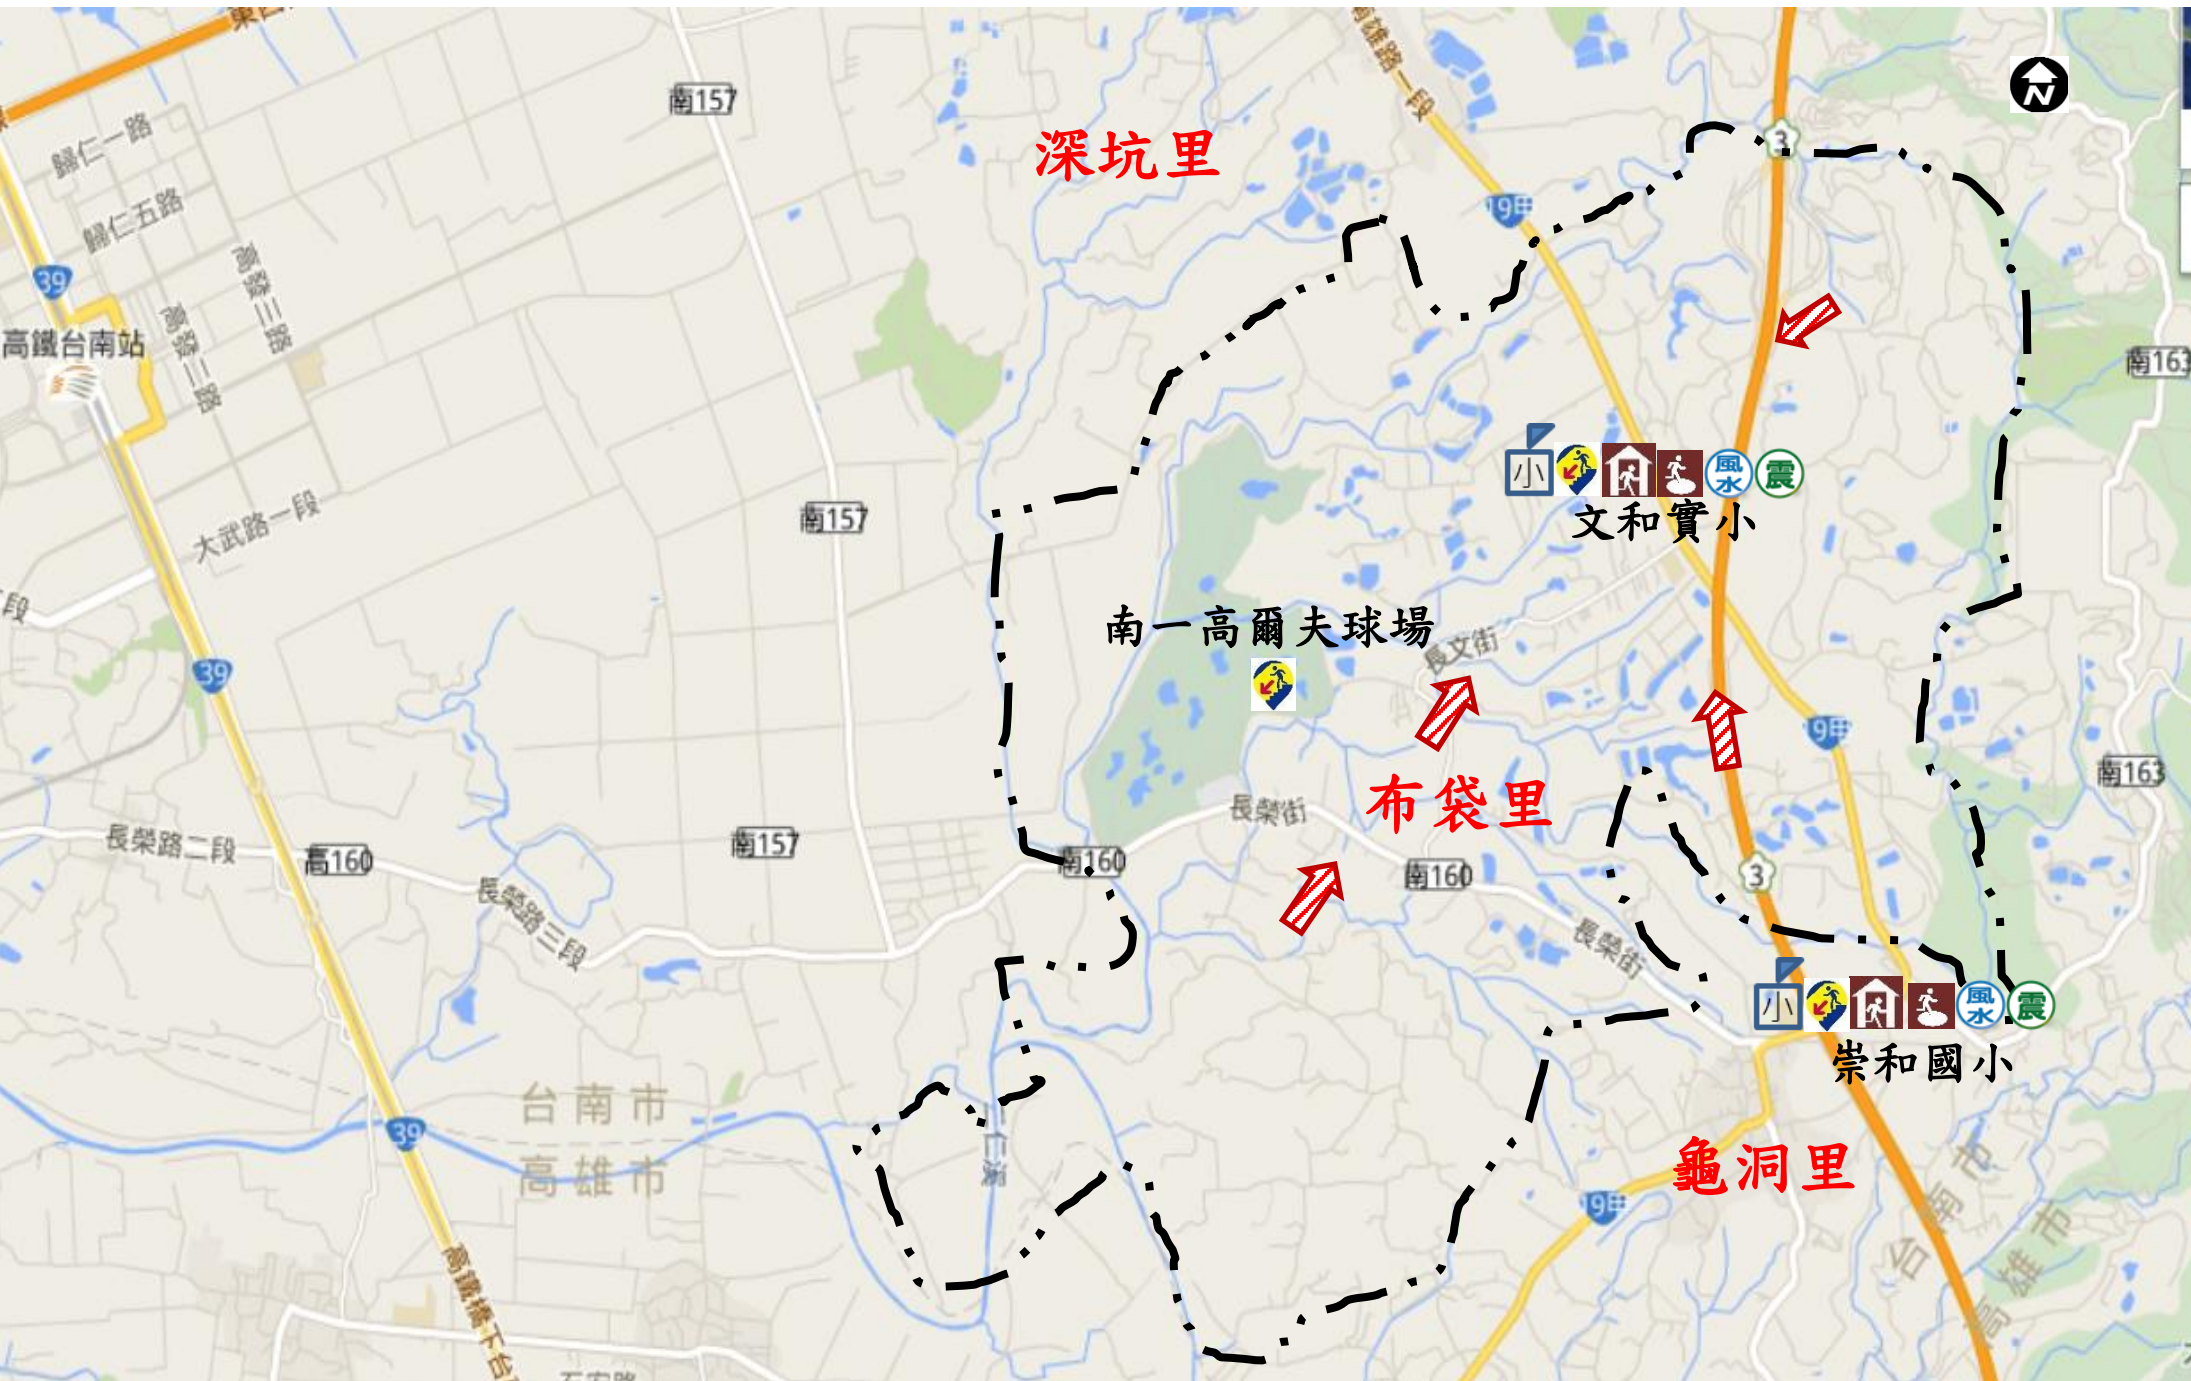

臺南市關廟區布袋里防災地圖

防災資訊表 行政區位圖

災情通報單位

- 臺南市災害應變中心
  民治專線:06-6569119
  永華專線:06-2989119
- 關廟區災害應變中心
  電話:06-5950002
- 消防局報案電話:119
- 警察局報案電話:110
- 市民服務熱線:1999

緊急聯絡人

里長 陳龍目
電話(公):06-5551147
電話(宅):06-5551751
手機:0912191751

防災資訊網站

- 內政部消防署
  <http://www.nfa.gov.tw>
- 臺南市政府消防局
  <http://119.tainan.gov.tw/>
- 臺南市政府關廟區公所
  <http://www.guanmiao.gov.tw/>
- 臺南市政府災害應變告示網
  <http://disaster.tainan.gov.tw>

避難原則

- 水災:就地避難或垂直避難；
  低窪地區前往避難收容處所
- 地震:前往開放空間或公園避難

避難收容處所

崇和國小(操場、教室)
地址：南雄南路568號
電話：(06) 5551040-23

文和實小(操場、教室)
地址：布袋里長文街37號
電話：(06) 5551937

道路	標示		設施			
17 省道	疏散避難方向	備有無障礙設施	地震室內避難收容處所	消防單位	物資儲備點	通訊設備放置點
28 鄉道	適用地震災害	廟宇	風水災避難收容處所	警察單位	取水點	車輛及人員轉運集結點
行政區域界線	適用風水災災害	國小	複合型(室外)避難收容處所	醫療院所	直升機起降點	垃圾集結點
里界線	適用海嘯災害	國中	複合型(室內)避難收容處所	身心障礙福利機構	EOC 指揮中心	砂包放置點位
	適用坡地災害	地標	防空避難處所	老人福利機構	救援器材放置點	地震室外避難收容處所

圖例