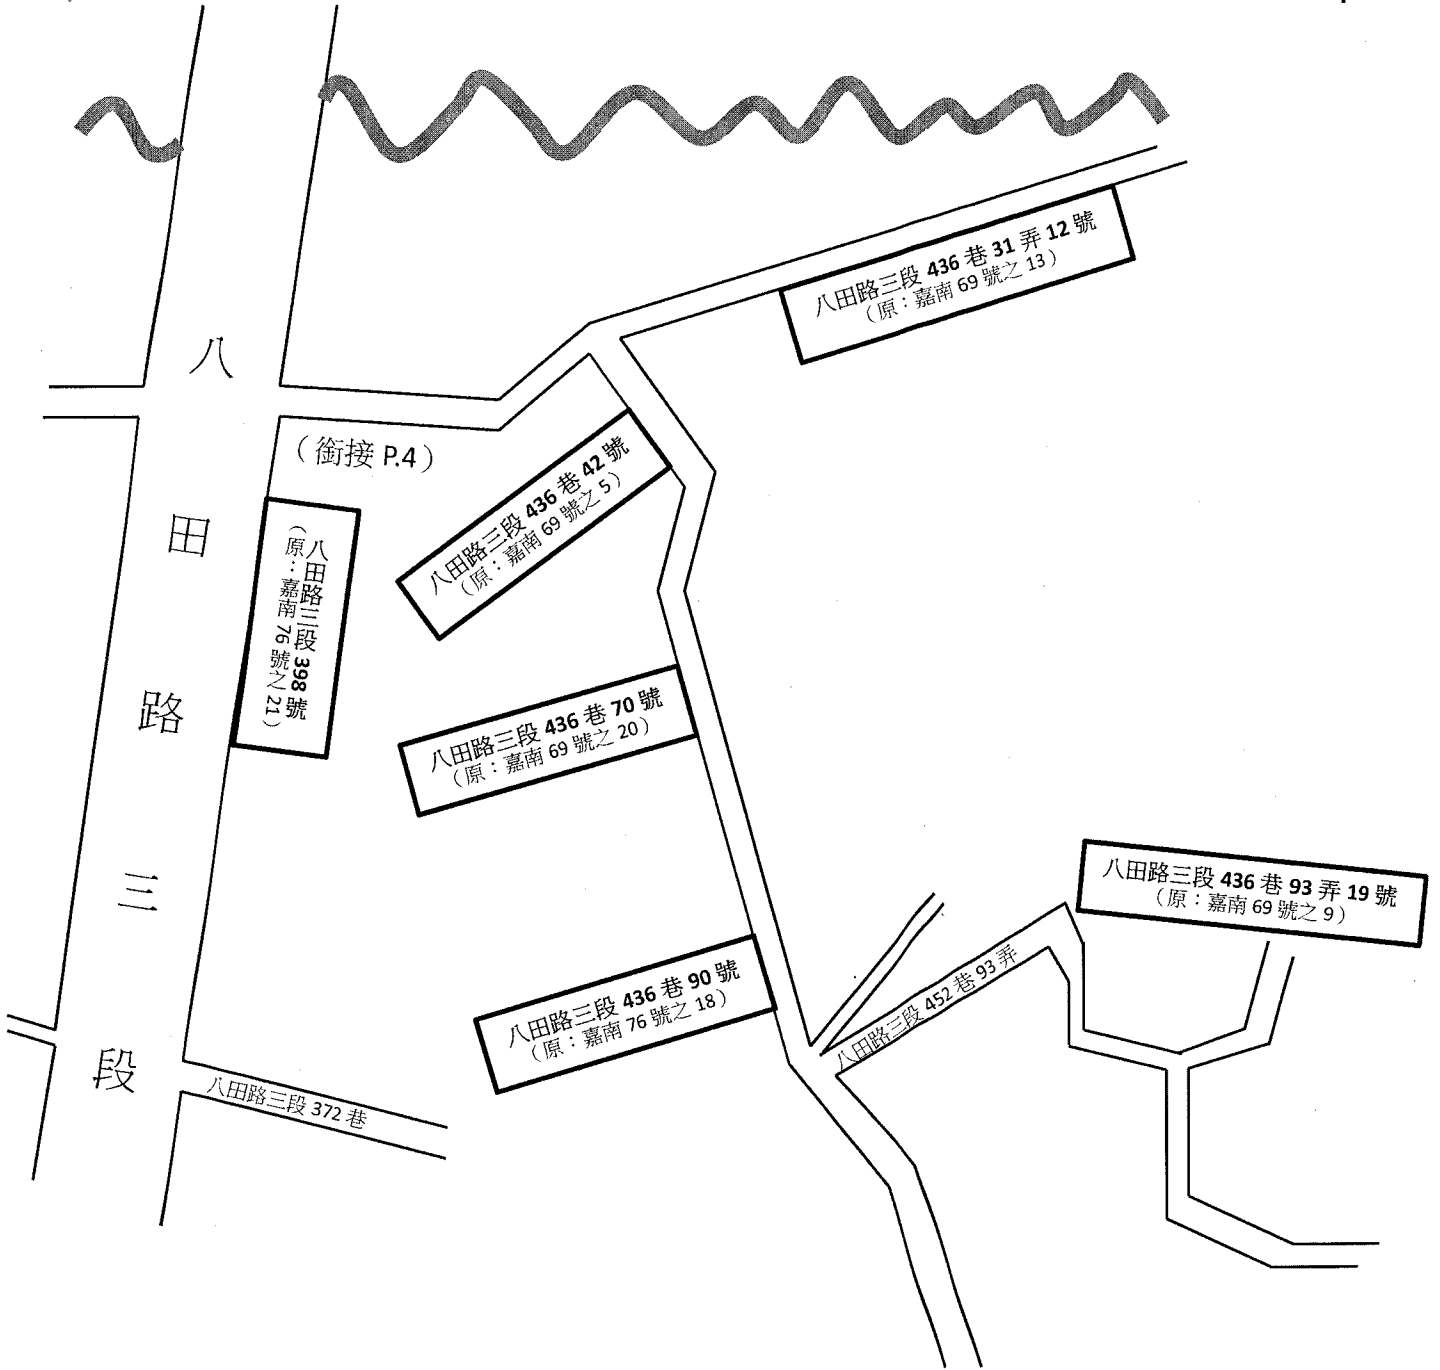

臺南市官田區隆田里/渡拔里隆林路門牌整編新舊門牌圖資 (示意圖)

171 線道

臺南市官田區二鎮里鎮森路門牌整編新舊門牌圖資 (示意圖)

臺南市官田區官田里神田路門牌整編新舊門牌圖資 (示意圖) -1

(接續 P.2)

臺南市官田區官田里神田路門牌整編新舊門牌圖資 (示意圖) -2

(銜接 P.1)

神田路 85 巷 11 號 (原: 官田 58 號之 23)	神田路 85 巷 9 號 (原: 官田 58 號之 22)	神田路 85 巷 7 號 (原: 官田 58 號之 21)	神田路 85 巷 5 號 (原: 官田 58 號之 20)	神田路 85 巷 3 弄 2 號 (原: 官田 58 號之 19)
				神田路 85 巷 3 弄 6 號 (原: 官田 58 號之 18)
				神田路 85 巷 3 弄 8 號 (原: 官田 58 號之 17)
				神田路 85 巷 3 弄 10 號 (原: 官田 58 號之 16)
				神田路 85 巷 3 弄 12 號 (原: 官田 58 號之 15)
				神田路 85 巷 3 弄 16 號 (原: 官田 58 號之 14)
				神田路 85 巷 3 弄 18 號 (原: 官田 58 號之 13)
				神田路 85 巷 3 弄 20 號 (原: 官田 58 號之 12)
				神田路 85 巷 3 弄 26 號 (原: 官田 58 號之 24)
				神田路 85 巷 3 弄 28 號 (原: 官田 58 號之 25)
				神田路 85 巷 3 弄 30 號 (原: 官田 58 號之 26)
				神田路 85 巷 3 弄 32 號 (原: 官田 58 號之 27)
				神田路 85 巷 3 弄 36 號 (原: 官田 58 號之 28)

神
田
路

南 1 2 0 線

八 田 路

神田路 6 號
(原: 官田 59 號之 19)

一段、二段分界

臺南市官田區官田里1、2鄰八田路門牌整編新舊門牌對照圖資(示意圖)-2

臺南市官田區官田里 15 鄰八田路門牌整編新舊門牌對照圖資 (示意圖) -3

臺南市官田區烏山頭里10鄰八田路門牌整編新舊門牌對照圖資 (示意圖) -4

臺南市官田區烏山頭里 12 鄰八田路門牌整編新舊門牌對照圖資 (示意圖) -5

臺南市官田區烏山頭里12鄰八田路門牌整編新舊門牌對照圖資(示意圖)-6(烏山頭水庫風景區)

(接續 P.7 路線)

八田路三段

臺南市官田區烏山頭里12鄰八田路門牌整編新舊門牌對照圖資(示意圖)-7(烏山頭水庫風景區)

(銜接 P.6 路線)

八田路三段香樹巷 110 號
(原: 嘉南 69 號之 1)

八田路三段香樹巷 65 號
(原: 嘉南 69 號之 2)

八田路三段香樹巷 80 號
(原: 嘉南 69 號之 6)

中正公園

烏山頭水庫風景區停車場

臺南市官田區烏山頭里10鄰八田路門牌整編新舊門牌對照圖資-8

(銜接 P.4)

臺南市官田區烏山頭里12鄰八田路門牌整編新舊門牌對照圖資-9

臺南市官田區二鎮里鎮東路門牌整編新舊門牌圖資 (示意圖)