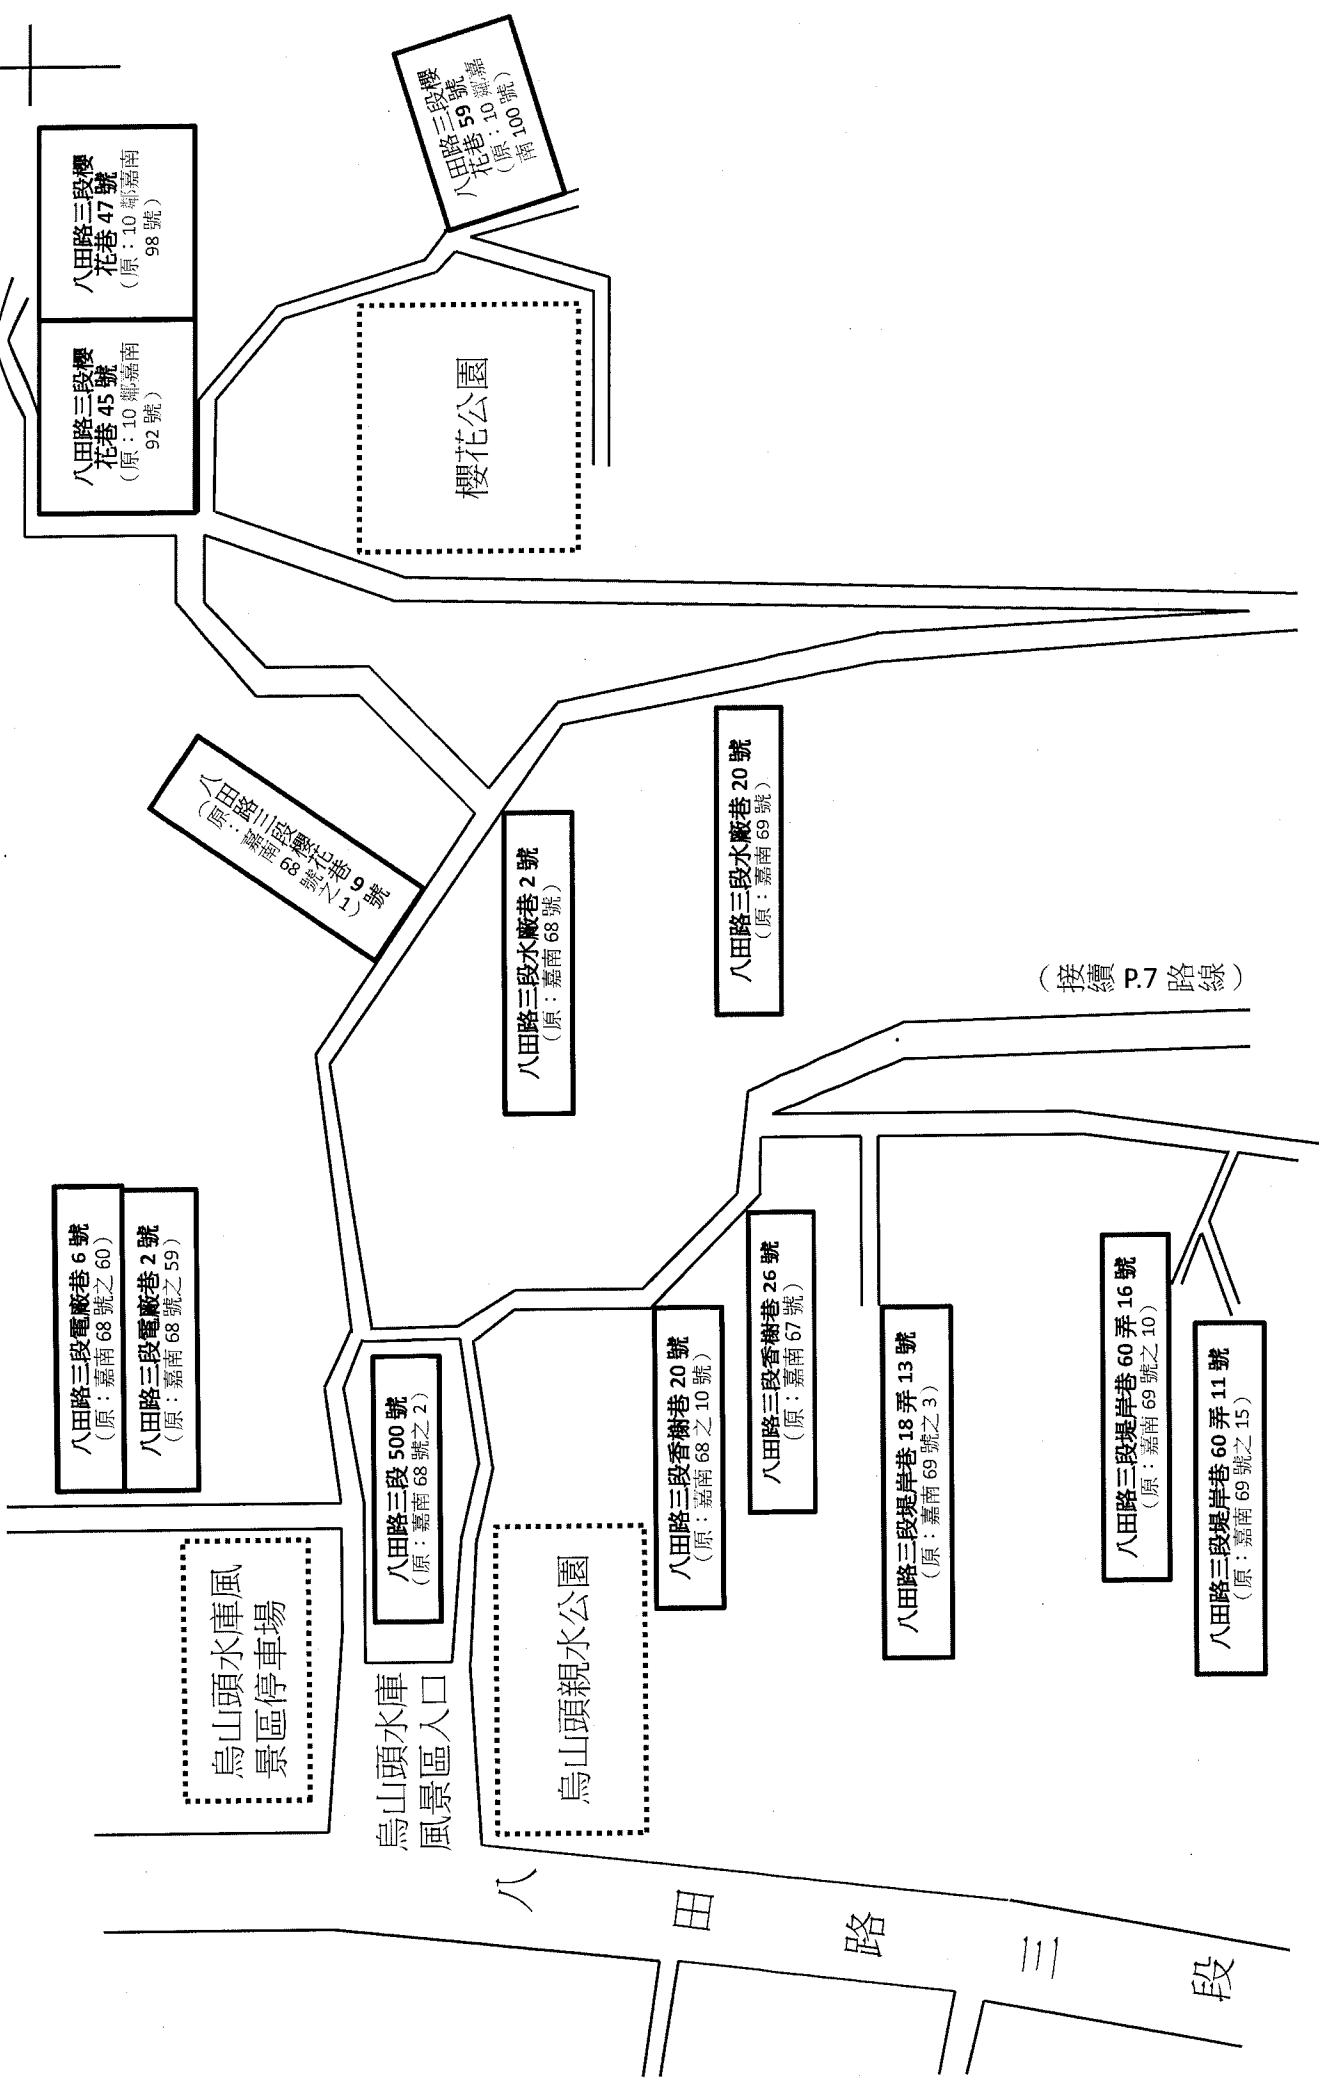

臺南市官田區隆田里/渡拔里隆林路門牌整編新舊門牌圖資 (示意圖)

171 線道

臺南市官田區二鎮里鎮森路門牌整編新舊門牌圖資 (示意圖)

臺南市官田區官田里神田路門牌整編新舊門牌圖資 (示意圖) -1

(接續 P.2)

臺南市官田區官田里神田路門牌整編新舊門牌圖資 (示意圖) -2

(銜接 P.1)

神田路 85 巷 11 號 (原: 官田 58 號之 23)	神田路 85 巷 9 號 (原: 官田 58 號之 22)	神田路 85 巷 7 號 (原: 官田 58 號之 21)	神田路 85 巷 5 號 (原: 官田 58 號之 20)	神田路 85 巷 3 弄 2 號 (原: 官田 58 號之 19)
				神田路 85 巷 3 弄 6 號 (原: 官田 58 號之 18)
				神田路 85 巷 3 弄 8 號 (原: 官田 58 號之 17)
				神田路 85 巷 3 弄 10 號 (原: 官田 58 號之 16)
				神田路 85 巷 3 弄 12 號 (原: 官田 58 號之 15)
				神田路 85 巷 3 弄 16 號 (原: 官田 58 號之 14)
				神田路 85 巷 3 弄 18 號 (原: 官田 58 號之 13)
				神田路 85 巷 3 弄 20 號 (原: 官田 58 號之 12)
				神田路 85 巷 3 弄 26 號 (原: 官田 58 號之 24)
				神田路 85 巷 3 弄 28 號 (原: 官田 58 號之 25)
				神田路 85 巷 3 弄 30 號 (原: 官田 58 號之 26)
				神田路 85 巷 3 弄 32 號 (原: 官田 58 號之 27)
				神田路 85 巷 3 弄 36 號 (原: 官田 58 號之 28)

神
田
路

南 1 2 0 線

八 田 路

神田路 6 號
(原: 官田 59 號之 19)

一段、二段分界

臺南市官田區官田里1、2鄰八田路門牌整編新舊門牌對照圖資(示意圖)-2

臺南市官田區官田里 15 鄰八田路門牌整編新舊門牌對照圖資 (示意圖) -3

臺南市官田區烏山頭里10鄰八田路門牌整編新舊門牌對照圖資 (示意圖) -4

臺南市官田區烏山頭里 12 鄰八田路門牌整編新舊門牌對照圖資 (示意圖) -5

臺南市官田區烏山頭里12鄰八田路門牌整編新舊門牌對照圖資(示意圖)-6(烏山頭水庫風景區)

(接續 P.7 路線)

八田路三段

臺南市官田區烏山頭里12鄰八田路門牌整編新舊門牌對照圖資(示意圖)-7(烏山頭水庫風景區)

(銜接 P.6 路線)

八田路三段香樹巷 110 號
(原: 嘉南 69 號之 1)

八田路三段香樹巷 65 號
(原: 嘉南 69 號之 2)

八田路三段香樹巷 80 號
(原: 嘉南 69 號之 6)

中正公園

烏山頭水庫風景區停車場

臺南市官田區烏山頭里10鄰八田路門牌整編新舊門牌對照圖資-8

(銜接 P.4)

臺南市官田區烏山頭里12鄰八田路門牌整編新舊門牌對照圖資-9

臺南市官田區二鎮里鎮東路門牌整編新舊門牌圖資 (示意圖)