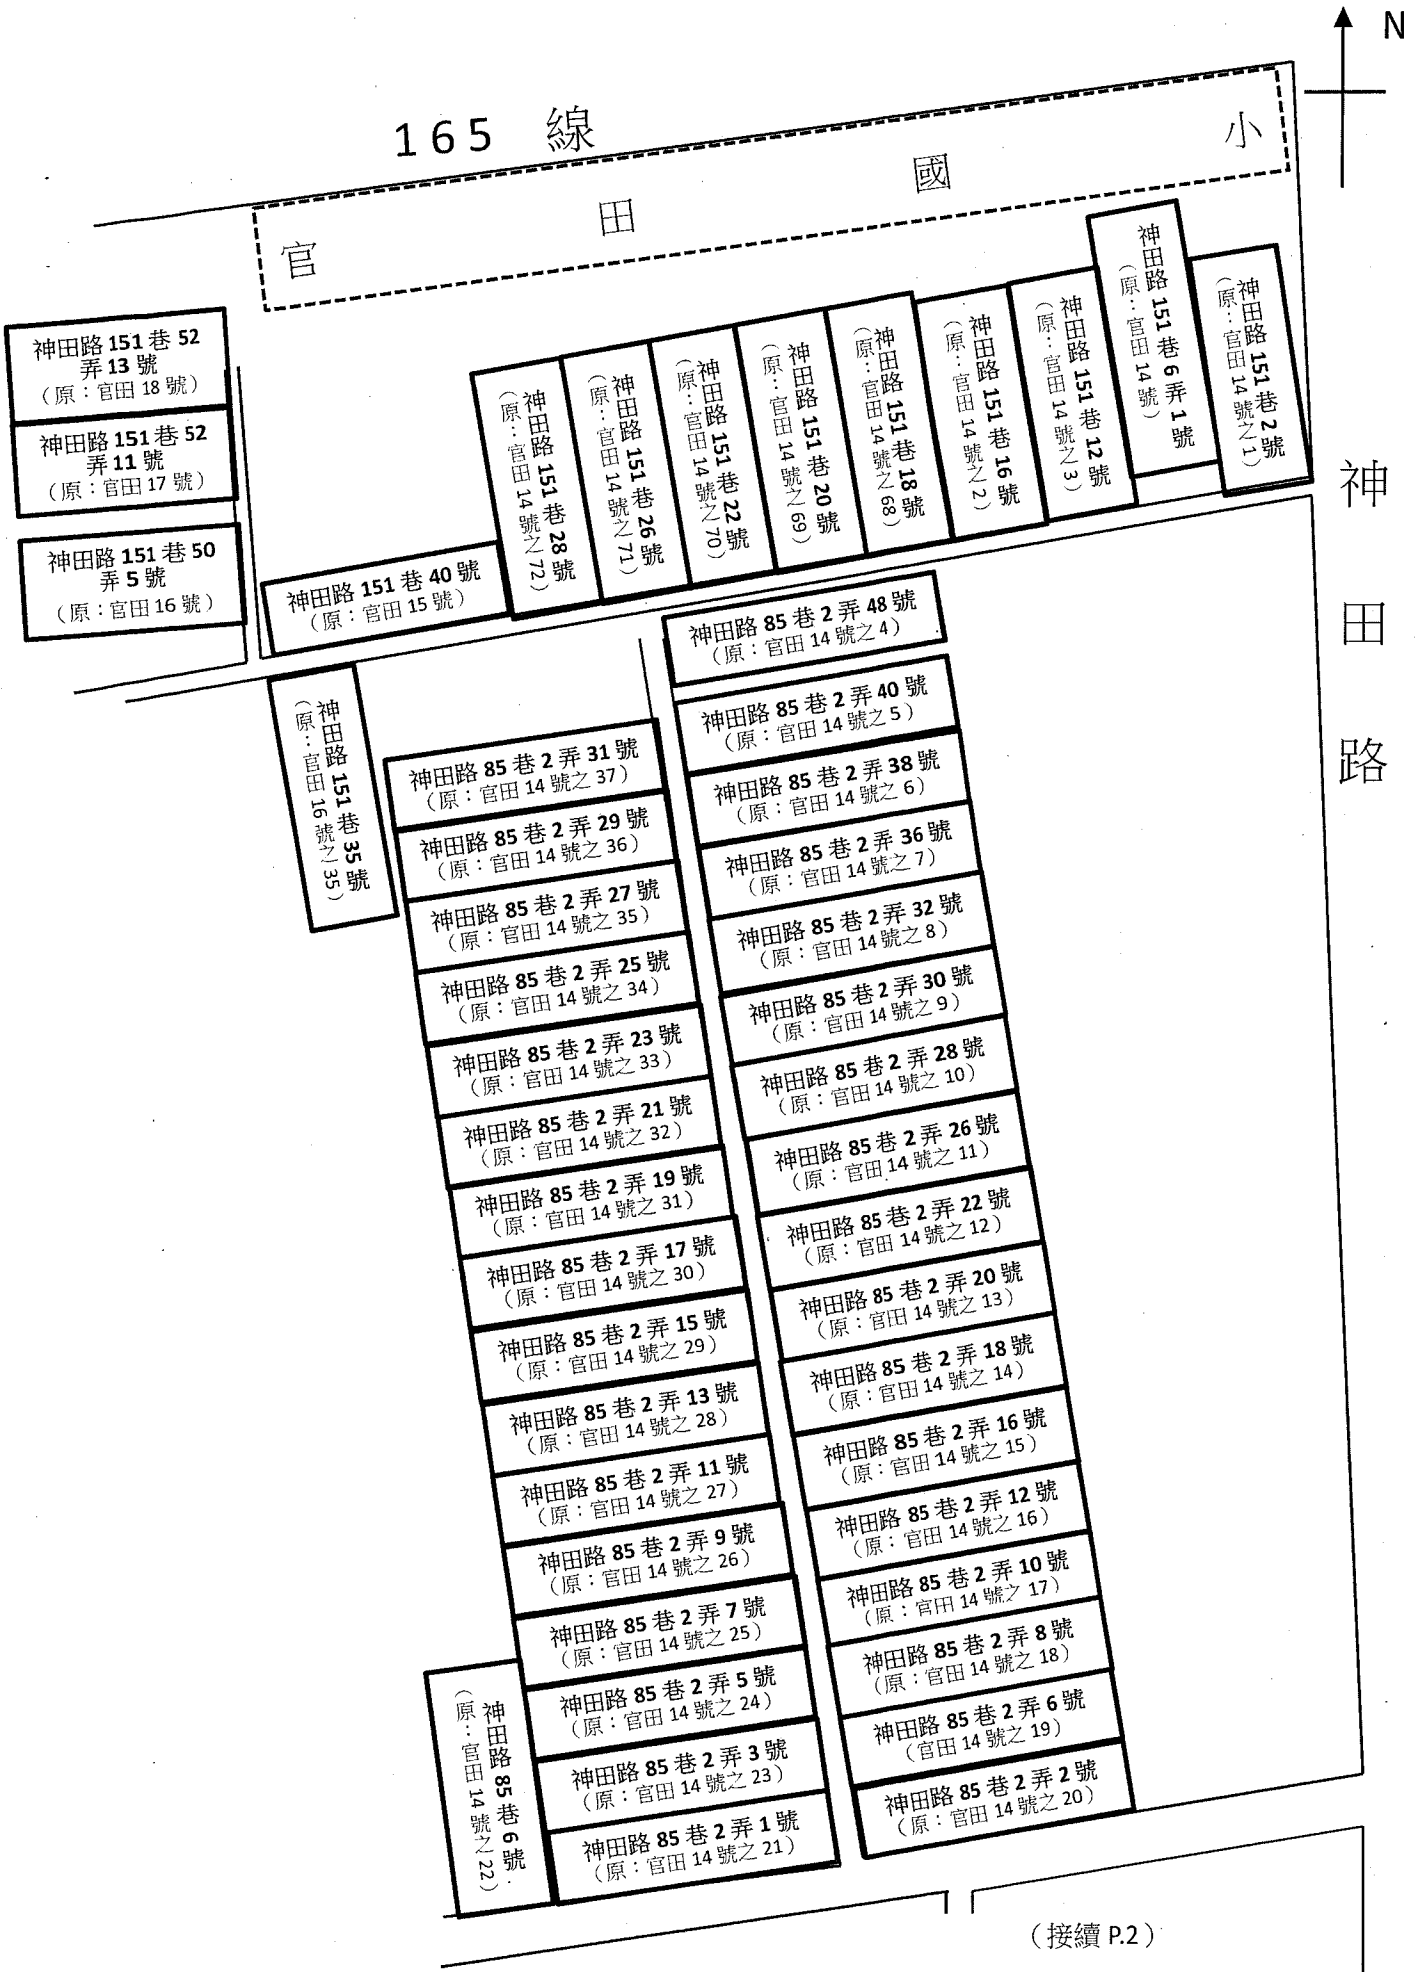

臺南市官田區隆田里/渡拔里隆林路門牌整編新舊門牌圖資 (示意圖)

171 線道

臺南市官田區二鎮里鎮森路門牌整編新舊門牌圖資 (示意圖)

臺南市官田區官田里神田路門牌整編新舊門牌圖資 (示意圖) -1

(接續 P.2)

臺南市官田區官田里神田路門牌整編新舊門牌圖資 (示意圖) -2

(銜接 P.1)

神田路 85 巷 11 號 (原: 官田 58 號之 23)	神田路 85 巷 9 號 (原: 官田 58 號之 22)	神田路 85 巷 7 號 (原: 官田 58 號之 21)	神田路 85 巷 5 號 (原: 官田 58 號之 20)	神田路 85 巷 3 弄 2 號 (原: 官田 58 號之 19)
				神田路 85 巷 3 弄 6 號 (原: 官田 58 號之 18)
				神田路 85 巷 3 弄 8 號 (原: 官田 58 號之 17)
				神田路 85 巷 3 弄 10 號 (原: 官田 58 號之 16)
				神田路 85 巷 3 弄 12 號 (原: 官田 58 號之 15)
				神田路 85 巷 3 弄 16 號 (原: 官田 58 號之 14)
				神田路 85 巷 3 弄 18 號 (原: 官田 58 號之 13)
				神田路 85 巷 3 弄 20 號 (原: 官田 58 號之 12)
				神田路 85 巷 3 弄 26 號 (原: 官田 58 號之 24)
				神田路 85 巷 3 弄 28 號 (原: 官田 58 號之 25)
				神田路 85 巷 3 弄 30 號 (原: 官田 58 號之 26)
				神田路 85 巷 3 弄 32 號 (原: 官田 58 號之 27)
				神田路 85 巷 3 弄 36 號 (原: 官田 58 號之 28)

神
田
路

南 1 2 0 線

八 田 路

神田路 6 號
(原: 官田 59 號之 19)

一段、二段分界

臺南市官田區官田里1、2鄰八田路門牌整編新舊門牌對照圖資(示意圖)-2

臺南市官田區官田里 15 鄰八田路門牌整編新舊門牌對照圖資 (示意圖) -3

臺南市官田區烏山頭里10鄰八田路門牌整編新舊門牌對照圖資 (示意圖) -4

臺南市官田區烏山頭里 12 鄰八田路門牌整編新舊門牌對照圖資 (示意圖) -5

臺南市官田區烏山頭里12鄰八田路門牌整編新舊門牌對照圖資(示意圖)-6(烏山頭水庫風景區)

(接續 P.7 路線)

八田路三段

臺南市官田區烏山頭里12鄰八田路門牌整編新舊門牌對照圖資(示意圖)-7(烏山頭水庫風景區)

(銜接 P.6 路線)

八田路三段香樹巷 110 號
(原: 嘉南 69 號之 1)

八田路三段香樹巷 65 號
(原: 嘉南 69 號之 2)

八田路三段香樹巷 80 號
(原: 嘉南 69 號之 6)

中正公園

烏山頭水庫風景區停車場

臺南市官田區烏山頭里10鄰八田路門牌整編新舊門牌對照圖資-8

(銜接 P.4)

臺南市官田區烏山頭里12鄰八田路門牌整編新舊門牌對照圖資-9

臺南市官田區二鎮里鎮東路門牌整編新舊門牌圖資 (示意圖)