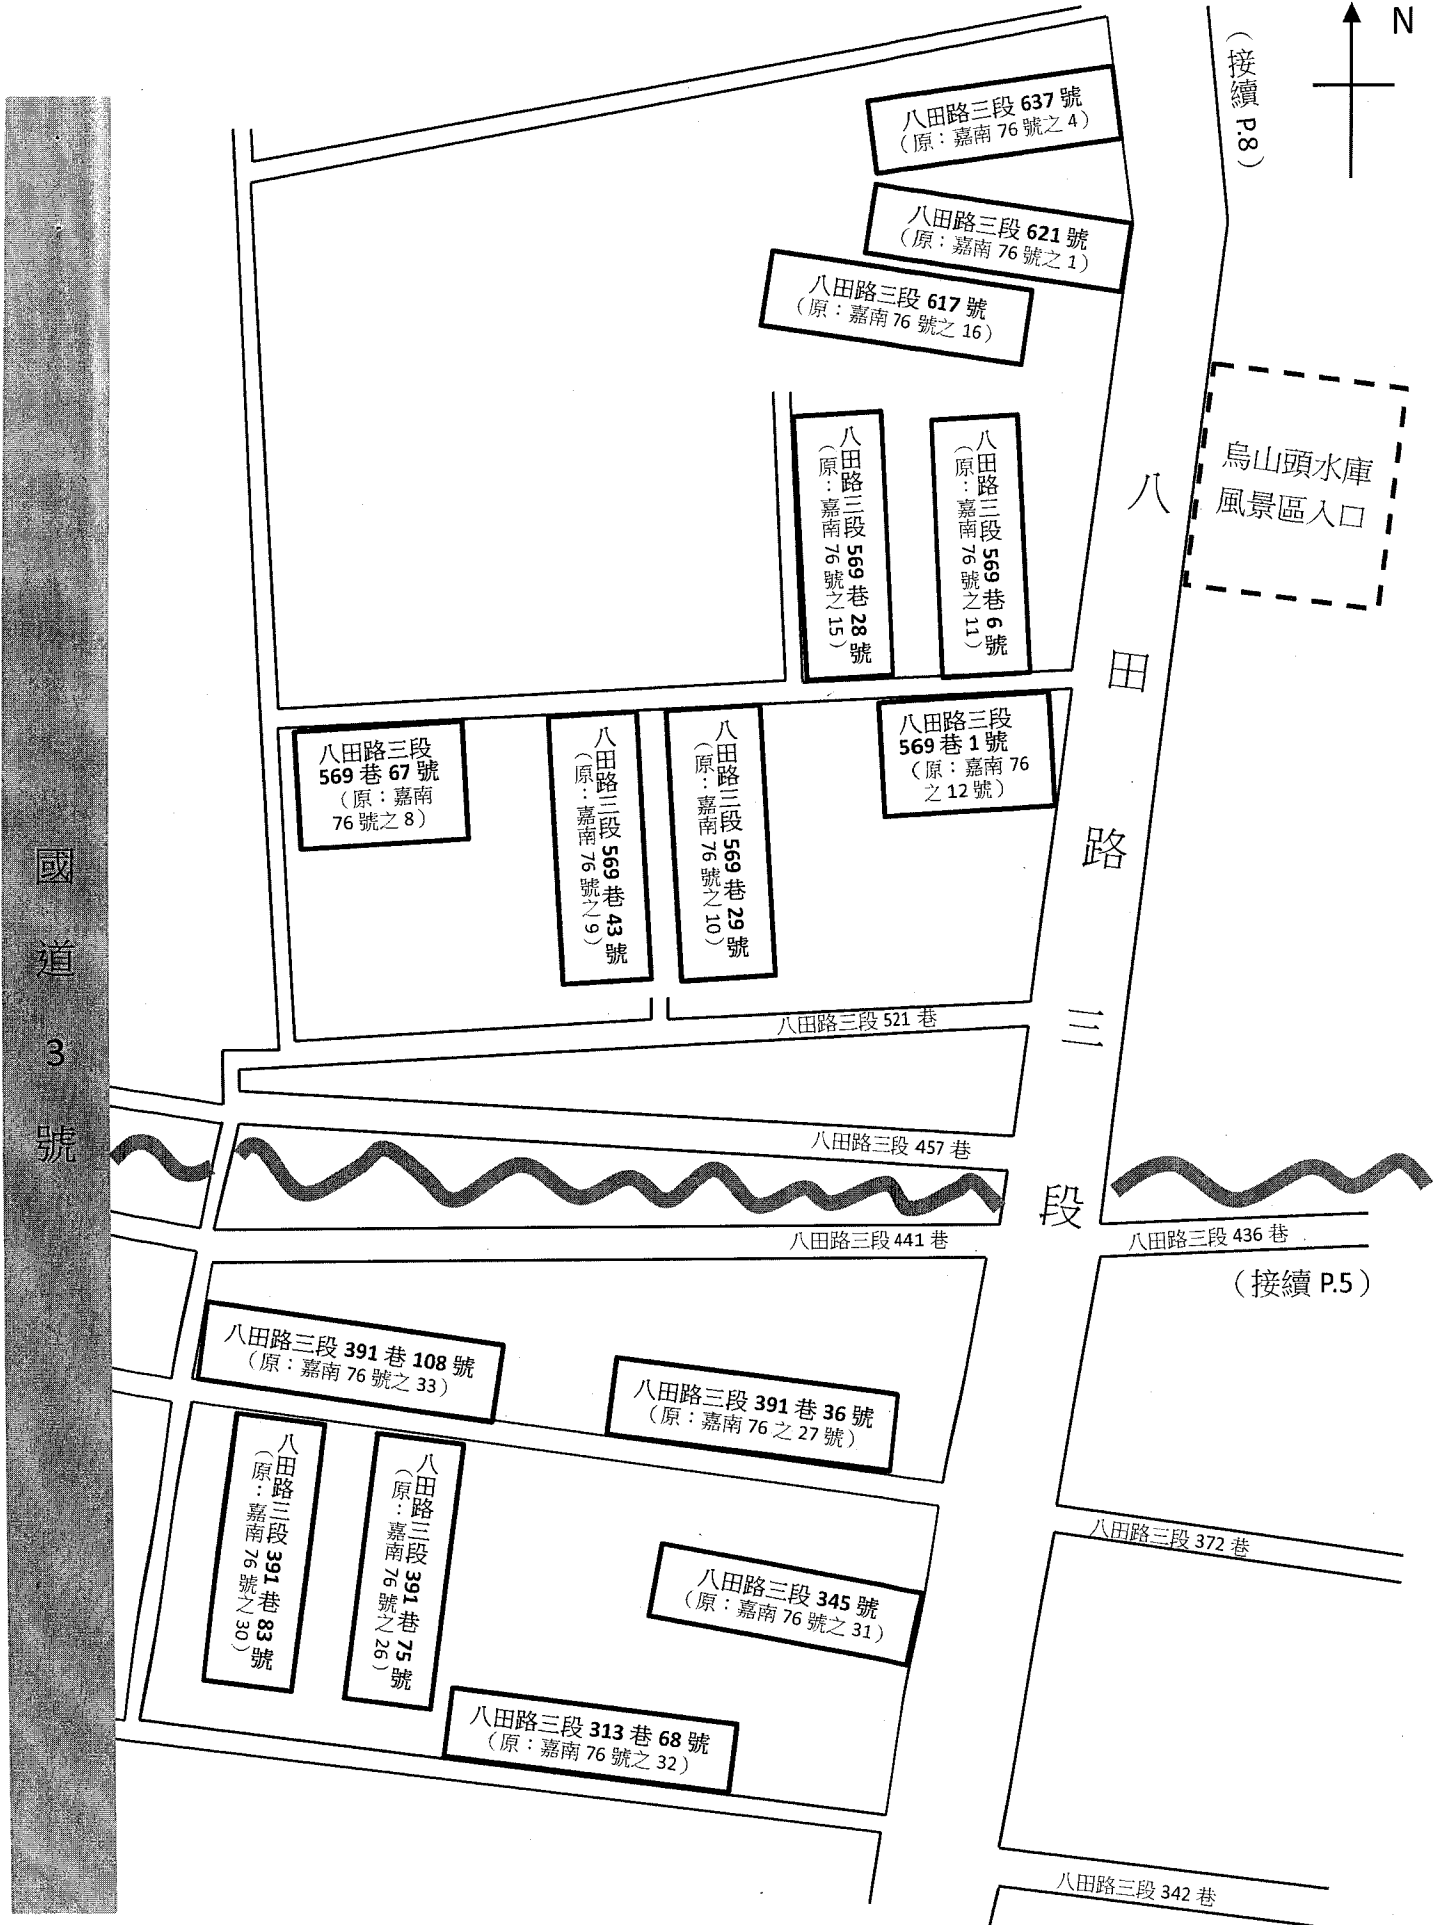

臺南市官田區隆田里/渡拔里隆林路門牌整編新舊門牌圖資 (示意圖)

171 線道

臺南市官田區二鎮里鎮森路門牌整編新舊門牌圖資 (示意圖)

臺南市官田區官田里神田路門牌整編新舊門牌圖資 (示意圖) -1

(接續 P.2)

臺南市官田區官田里神田路門牌整編新舊門牌圖資 (示意圖) -2

(銜接 P.1)

神田路 85 巷 11 號 (原: 官田 58 號之 23)	神田路 85 巷 9 號 (原: 官田 58 號之 22)	神田路 85 巷 7 號 (原: 官田 58 號之 21)	神田路 85 巷 5 號 (原: 官田 58 號之 20)	神田路 85 巷 3 弄 2 號 (原: 官田 58 號之 19)
				神田路 85 巷 3 弄 6 號 (原: 官田 58 號之 18)
				神田路 85 巷 3 弄 8 號 (原: 官田 58 號之 17)
				神田路 85 巷 3 弄 10 號 (原: 官田 58 號之 16)
				神田路 85 巷 3 弄 12 號 (原: 官田 58 號之 15)
				神田路 85 巷 3 弄 16 號 (原: 官田 58 號之 14)
				神田路 85 巷 3 弄 18 號 (原: 官田 58 號之 13)
				神田路 85 巷 3 弄 20 號 (原: 官田 58 號之 12)
				神田路 85 巷 3 弄 26 號 (原: 官田 58 號之 24)
				神田路 85 巷 3 弄 28 號 (原: 官田 58 號之 25)
				神田路 85 巷 3 弄 30 號 (原: 官田 58 號之 26)
				神田路 85 巷 3 弄 32 號 (原: 官田 58 號之 27)
				神田路 85 巷 3 弄 36 號 (原: 官田 58 號之 28)

神
田
路

南 1 2 0 線

八 田 路

神田路 6 號
(原: 官田 59 號之 19)

一段、二段分界

臺南市官田區官田里1、2鄰八田路門牌整編新舊門牌對照圖資(示意圖)-2

臺南市官田區官田里 15 鄰八田路門牌整編新舊門牌對照圖資 (示意圖) -3

臺南市官田區烏山頭里10鄰八田路門牌整編新舊門牌對照圖資 (示意圖) -4

臺南市官田區烏山頭里 12 鄰八田路門牌整編新舊門牌對照圖資 (示意圖) -5

臺南市官田區烏山頭里12鄰八田路門牌整編新舊門牌對照圖資(示意圖)-6(烏山頭水庫風景區)

(接續 P.7 路線)

八田路三段

臺南市官田區烏山頭里12鄰八田路門牌整編新舊門牌對照圖資(示意圖)-7(烏山頭水庫風景區)

(銜接 P.6 路線)

八田路三段香樹巷 110 號
(原: 嘉南 69 號之 1)

八田路三段香樹巷 65 號
(原: 嘉南 69 號之 2)

八田路三段香樹巷 80 號
(原: 嘉南 69 號之 6)

中正公園

烏山頭水庫風景區停車場

臺南市官田區烏山頭里10鄰八田路門牌整編新舊門牌對照圖資-8

(銜接 P.4)

臺南市官田區烏山頭里12鄰八田路門牌整編新舊門牌對照圖資-9

臺南市官田區二鎮里鎮東路門牌整編新舊門牌圖資 (示意圖)