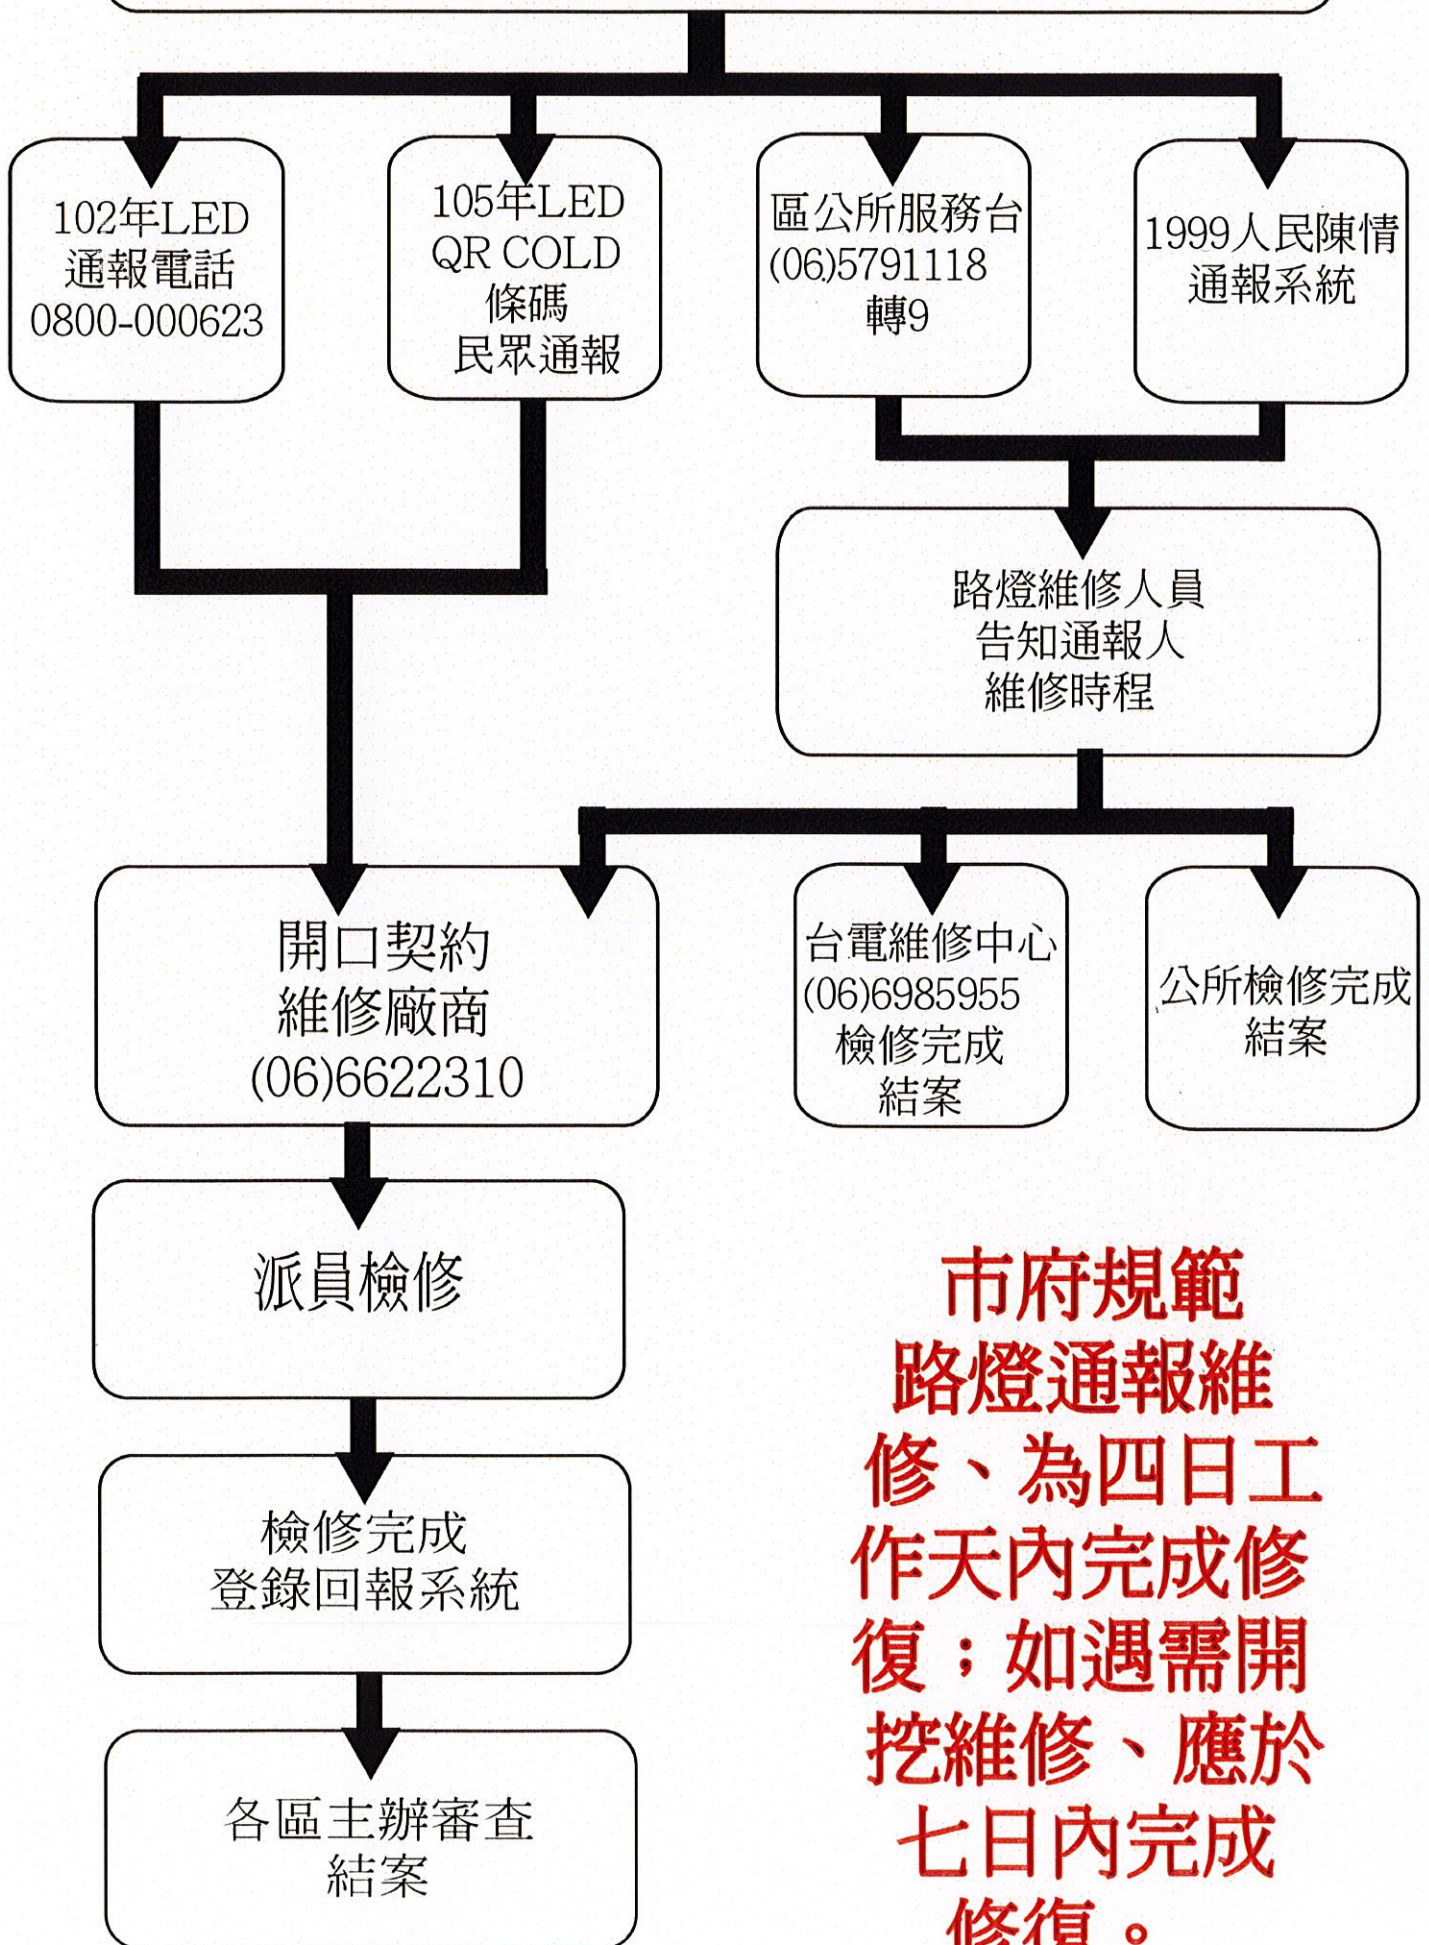

路燈通報來源

**市府規範
路燈通報維
修、為四日工
作天內完成修
復；如遇需開
挖維修、應於
七日內完成
修復。**