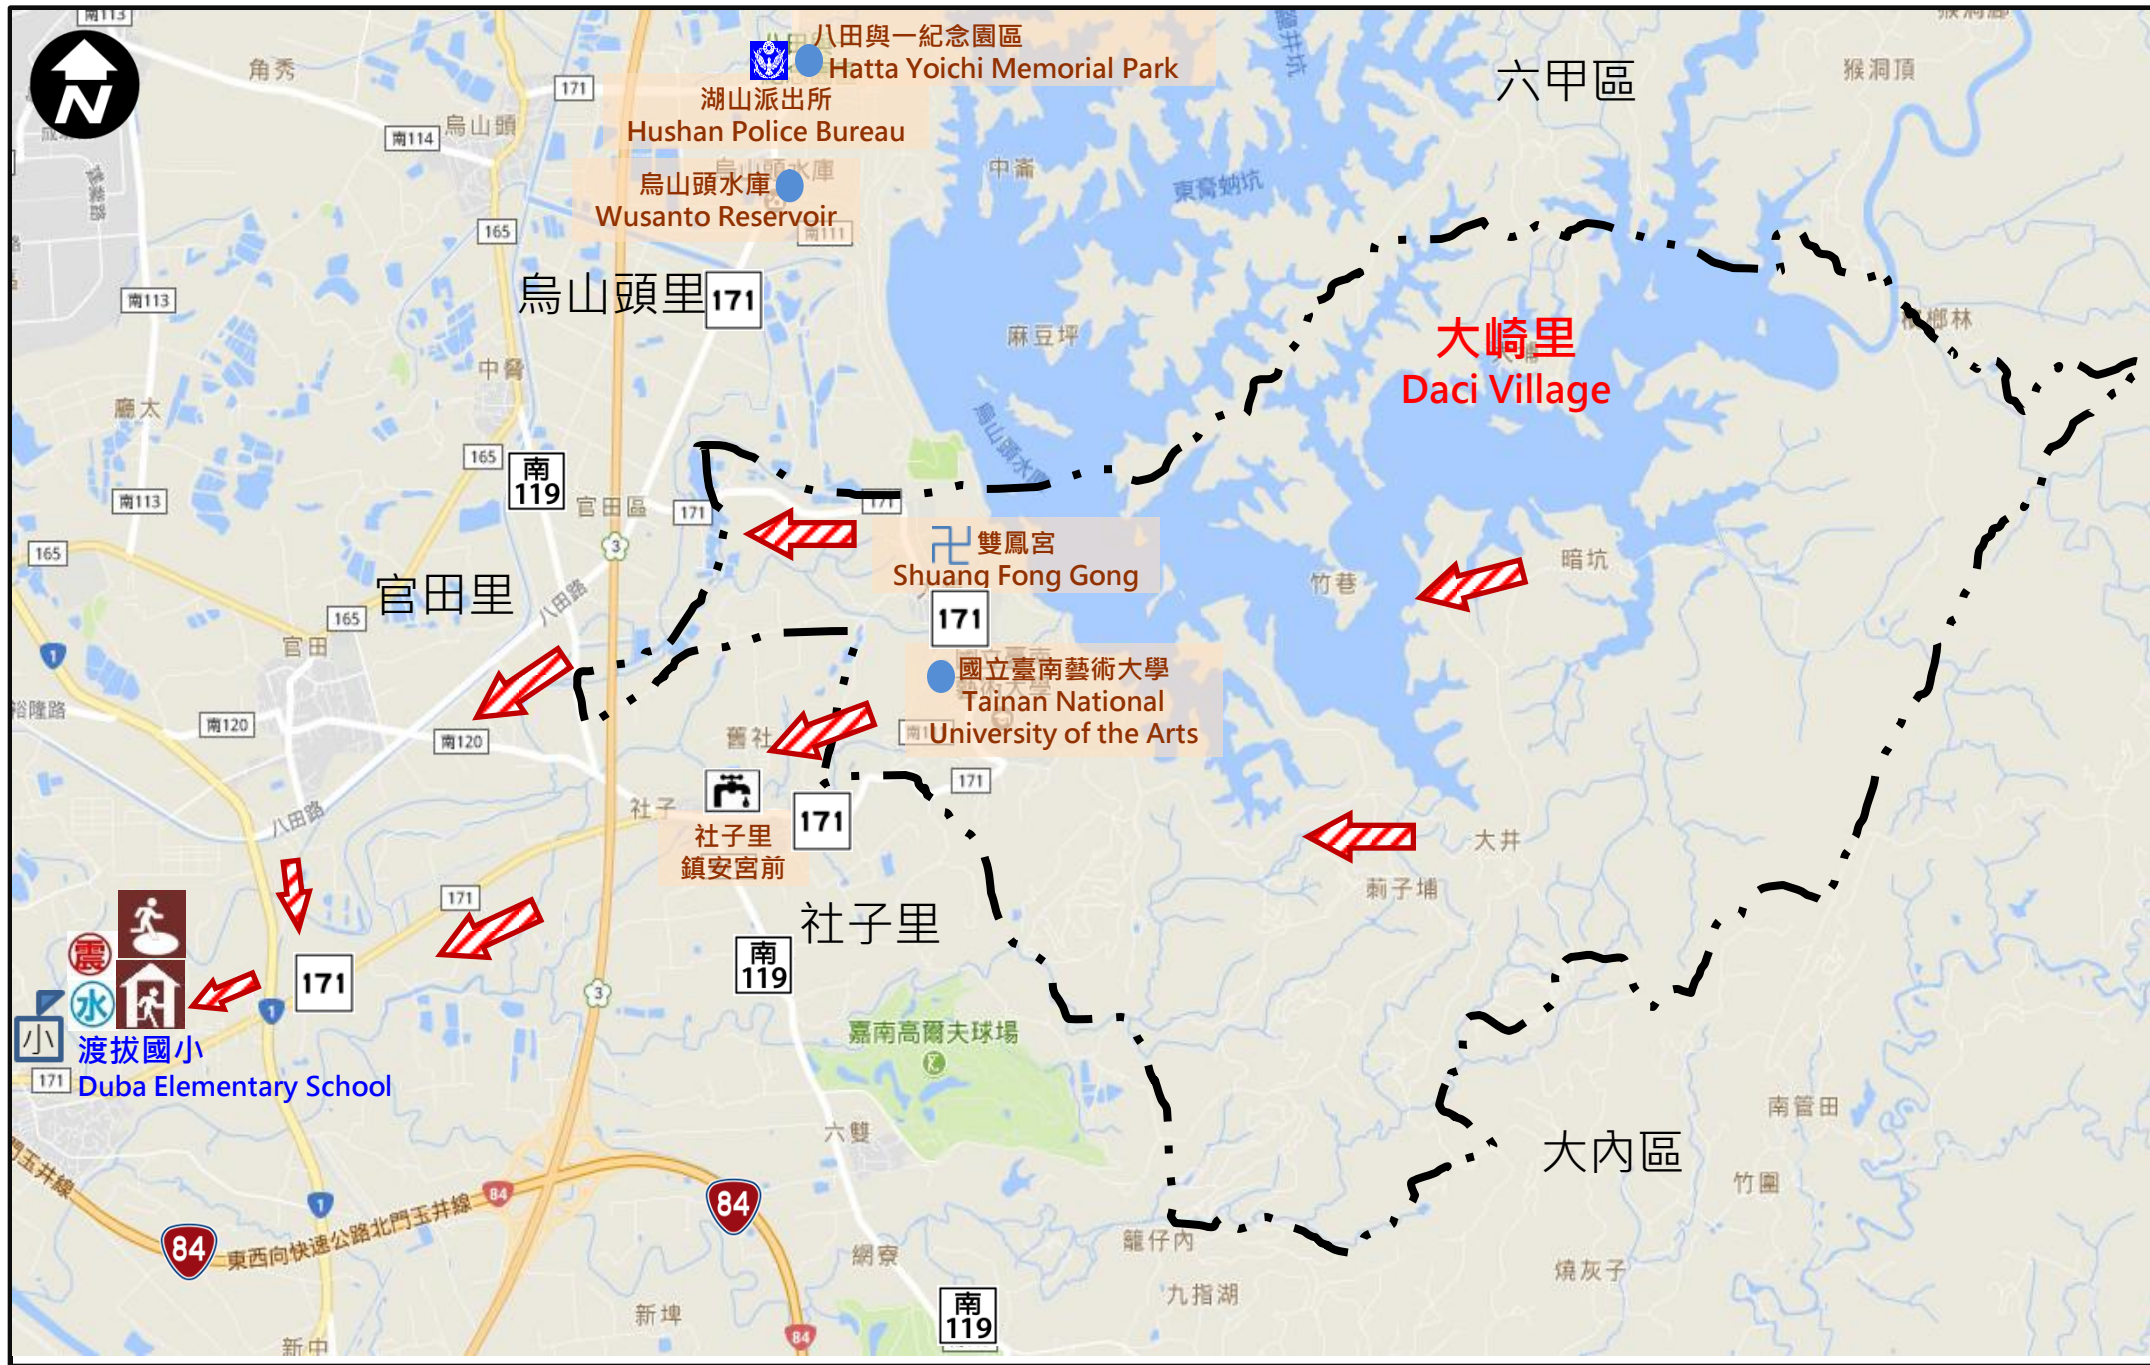

臺南市官田區大崎里防災地圖 - Disaster Evacuation Map of Daci Village, Guantian District, Tainan City

防災資訊表

Information Table

行政區位圖

The Map of Administrative District

災情通報單位

Disaster Notification Units

- •臺南市災害應變中心
  民治專線:06-6569119
  永華專線:06-2989119
- •官田區災害應變中心
  電話:06-5791118
- •消防局報案電話:119
- •警察局報案電話:110
- •市民服務熱線:1999

緊急聯絡人

Emergent Contact Person

1. 里長 陳延海
   Chief of Village: Chen Yan-Hai
   電話(公)(Tel):06-6901095
   手機(Mobile):0937300209

防災資訊網站

Website of Disaster Prevention

- 內政部消防署
  <http://www.nfa.gov.tw>
- 臺南市政府消防局
  <http://119.tainan.gov.tw/>
- 臺南市政府官田區公所
  <http://www.tainan.gov.tw/quantian_132/>
- 臺南市政府災害應變告示網
  <http://disaster.tainan.gov.tw>

避難原則

Knowledge of Disaster Prevention

- 水災:就地避難或垂直避難；
  低窪地區前往避難收容處所
- 地震:前往開放空間或公園避難

避難收容處所

Shelters

1. 渡拔國小
  地址：官田區渡拔里77號之1
  電話：(06) 6901908

圖例 (Legends)	道路(Road)	標示(Sign)		設施(Facilities)			
	快速道路 Expressway	疏散避難方向 Evacuation Route	備有無障礙設施 Barrier-free equipment	地震(室內)避難收容處所 Earthquake Shelter in Buildings	消防單位 Fire Station	物資儲備點 Supplies Reserve Location	通訊設備放置點 Communication Eqpt. Location
	市道 Urban Roads	適用地震災害 Apply to Earthquake	廟宇 Temple	地震(戶外)避難收容處所 Earthquake Shelter in Open Space	警察單位 Police Station	取水點 Draw-off Point	救援器材放置點 Rescuing Eqpt. Location
	區道 Dist. road	適用水災災害 Apply to Flood	國小 Elementary School	水災避難收容處所 Flood Shelter	醫療院所 Hospital	直升機起降點 Helicopter Pad	垃圾集結點 Garbage Assembly Area
	行政區域界線	適用海嘯災害 Apply to Tsunami	國中 Junior High School	複合型(室外)避難收容處所 Multi-function Shelter in Buildings	身心障礙福利機構 Disabled Welfare Organization	指揮中心 E.O.C	砂包放置點位 Sand Bag Placing Location
里界線	適用土石流災 Apply to Mudslides	地標 Landmark	複合型(戶外)避難收容處所 Multi-function Shelter in Open Space	老人福利機構 Senior Welfare Organization	備援中心 Back-up Systems Center	車輛及人員轉運集結點 Vehicle and People Transfer Point