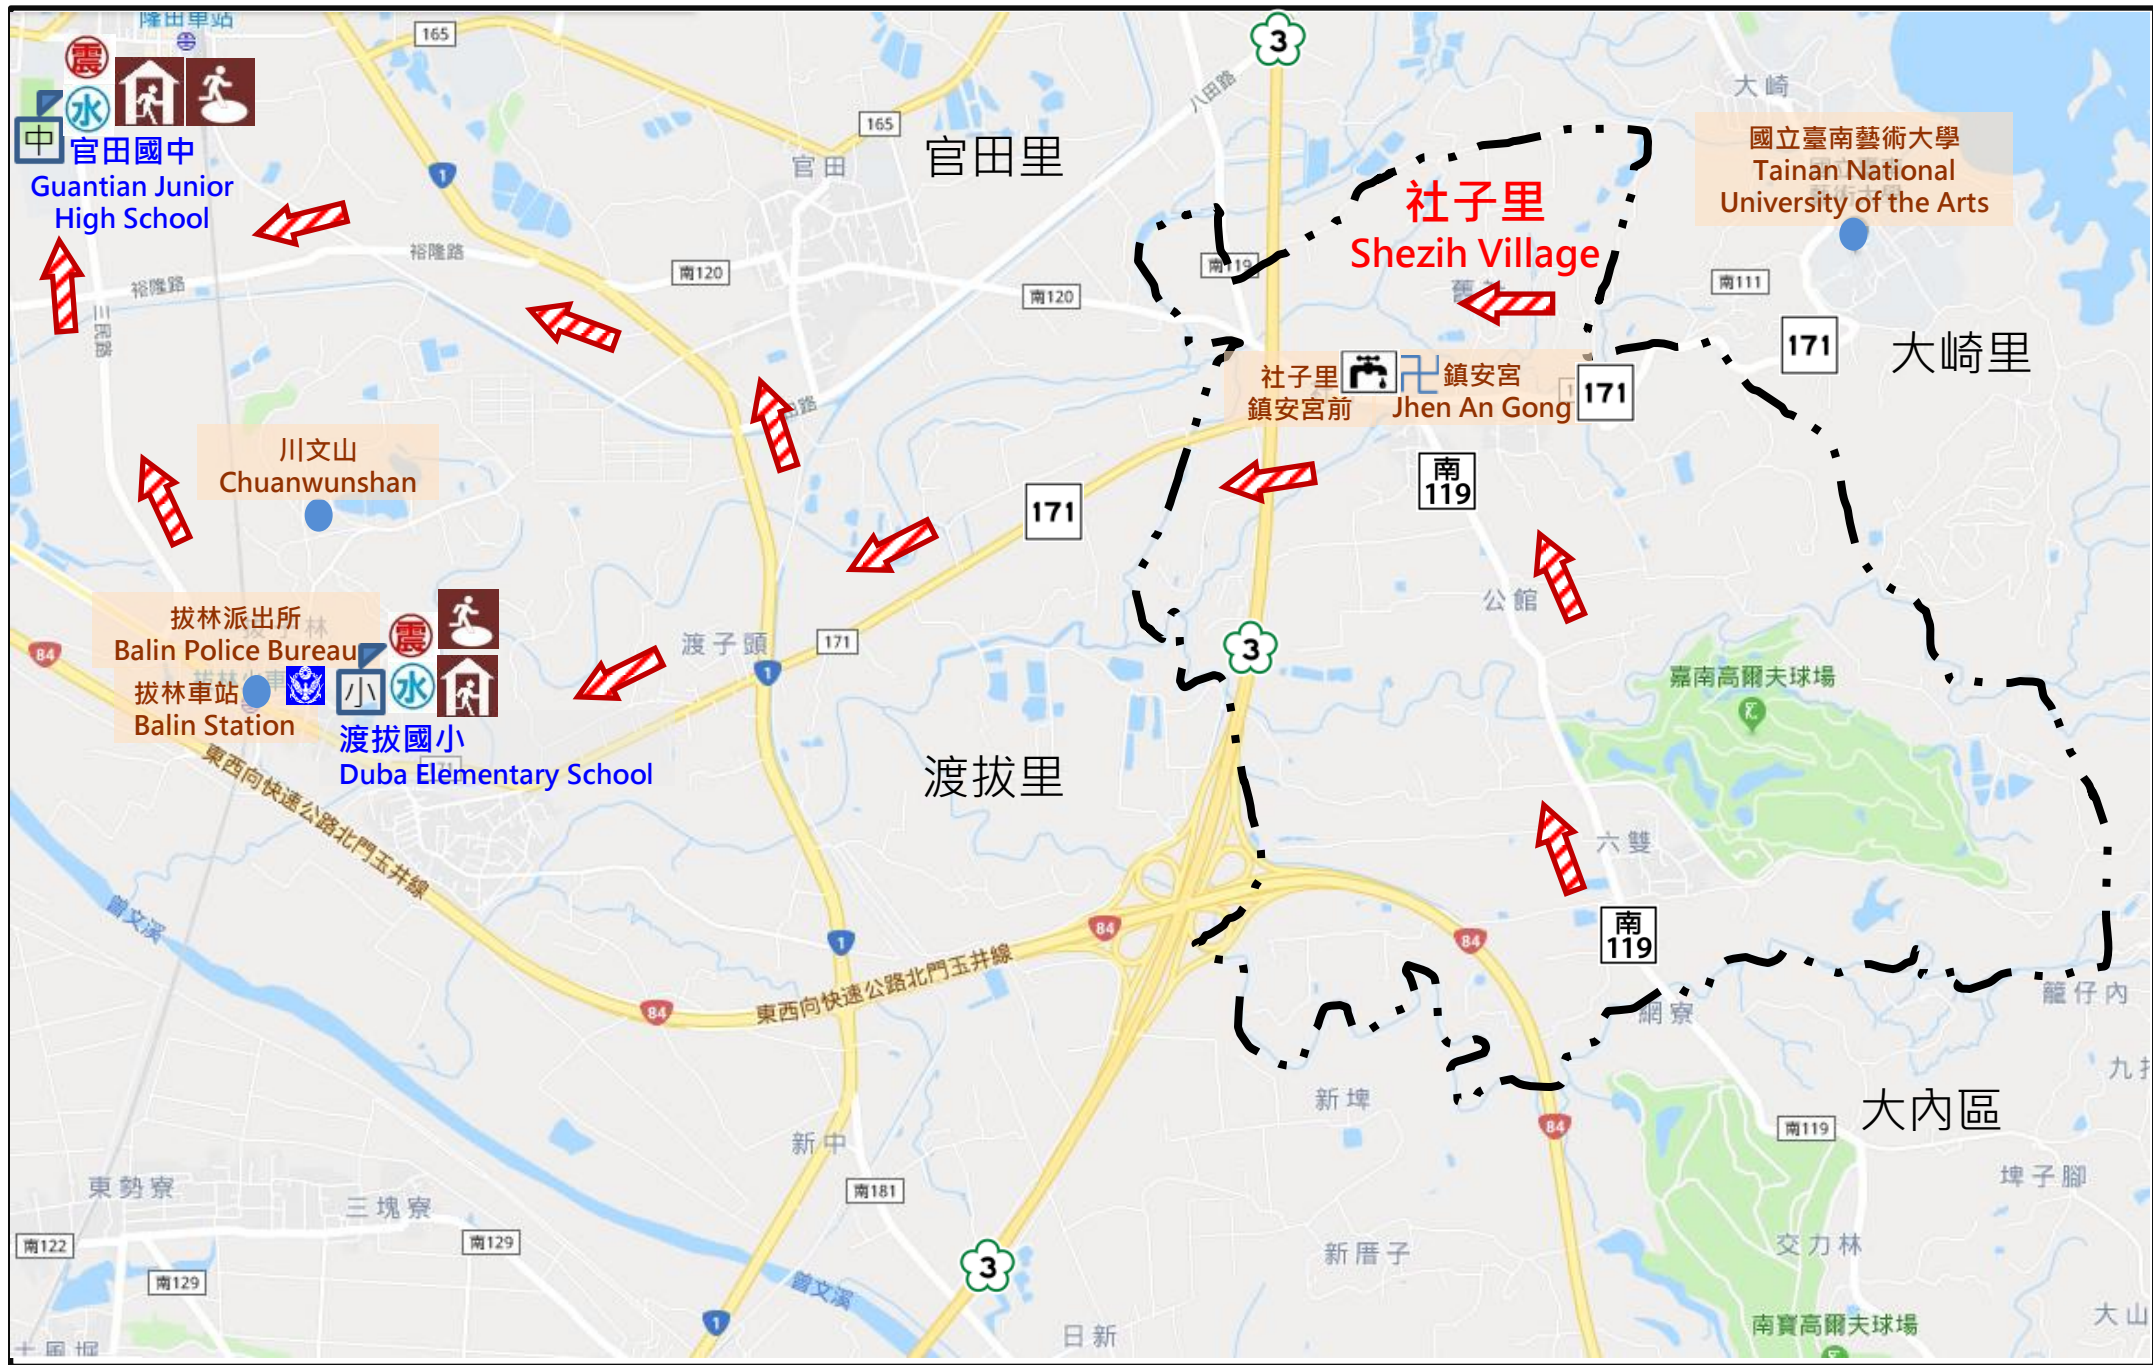

臺南市官田區社子里防災地圖 - Disaster Evacuation Map of Shezih Village, Guantian District, Tainan City

防災資訊表

Information Table

行政區位圖

The Map of Administrative District

災情通報單位

Disaster Notification Units

- 臺南市災害應變中心
民治專線:06-6569119
永華專線:06-2989119
- 官田區災害應變中心
電話:06-5791118
- 消防局報案電話:119
- 警察局報案電話:110
- 市民服務熱線:1999

避難原則

Knowledge of Disaster Prevention

- 水災:就地避難或垂直避難；
低窪地區前往避難收容處所
- 地震:前往開放空間或公園避難

避難收容處所

Shelters

1. 渡拔國小
地址：官田區渡拔里77號之1
電話：(06) 6901908
2. 官田國中
地址：官田區隆田里三民路29號
電話：(06) 5791371

官田區公所108年01月更新

圖例 (Legends)	道路(Road)	標示(Sign)		設施(Facilities)			
	<ul style="list-style-type: none"> 3 國道 National highway 171 市道 Urban Roads 南 119 區道 Dist. road 	<ul style="list-style-type: none"> 疏散避難方向 Evacuation Route 適用地震災害 Apply to Earthquake 適用水災災害 Apply to Flood 適用海嘯災害 Apply to Tsunami 	<ul style="list-style-type: none"> 備有無障礙設施 Barrier-free equipment 廟宇 Temple 國小 Elementary School 國中 Junior High School 地標 Landmark 	<ul style="list-style-type: none"> 地震(室內)避難收容處所 Earthquake Shelter in Buildings 地震(戶外)避難收容處所 Earthquake Shelter in Open Space 水災避難收容處所 Flood Shelter 复合型(室外)避難收容處所 Multi-function Shelter in Buildings 复合型(戶外)避難收容處所 Multi-function Shelter in Open Space 	<ul style="list-style-type: none"> 消防單位 Fire Station 警察單位 Police Station 醫療院所 Hospital 身心障礙福利機構 Disabled Welfare Organization 老人福利機構 Senior Welfare Organization 	<ul style="list-style-type: none"> 物資儲備點 Supplies Reserve Location 取水點 Draw-off Point 直升機起降點 Helicopter Pad 指揮中心 E.O.C 備援中心 Back-up Systems Center 	<ul style="list-style-type: none"> 通訊設備放置點 Communication Eqpt. Location 救援器材放置點 Rescuing Eqpt. Location 垃圾集結點 Garbage Assembly Area 砂包放置點位 Sand Bag Placing Location 車輛及人員轉運集結點 Vehicle and People Transfer Point