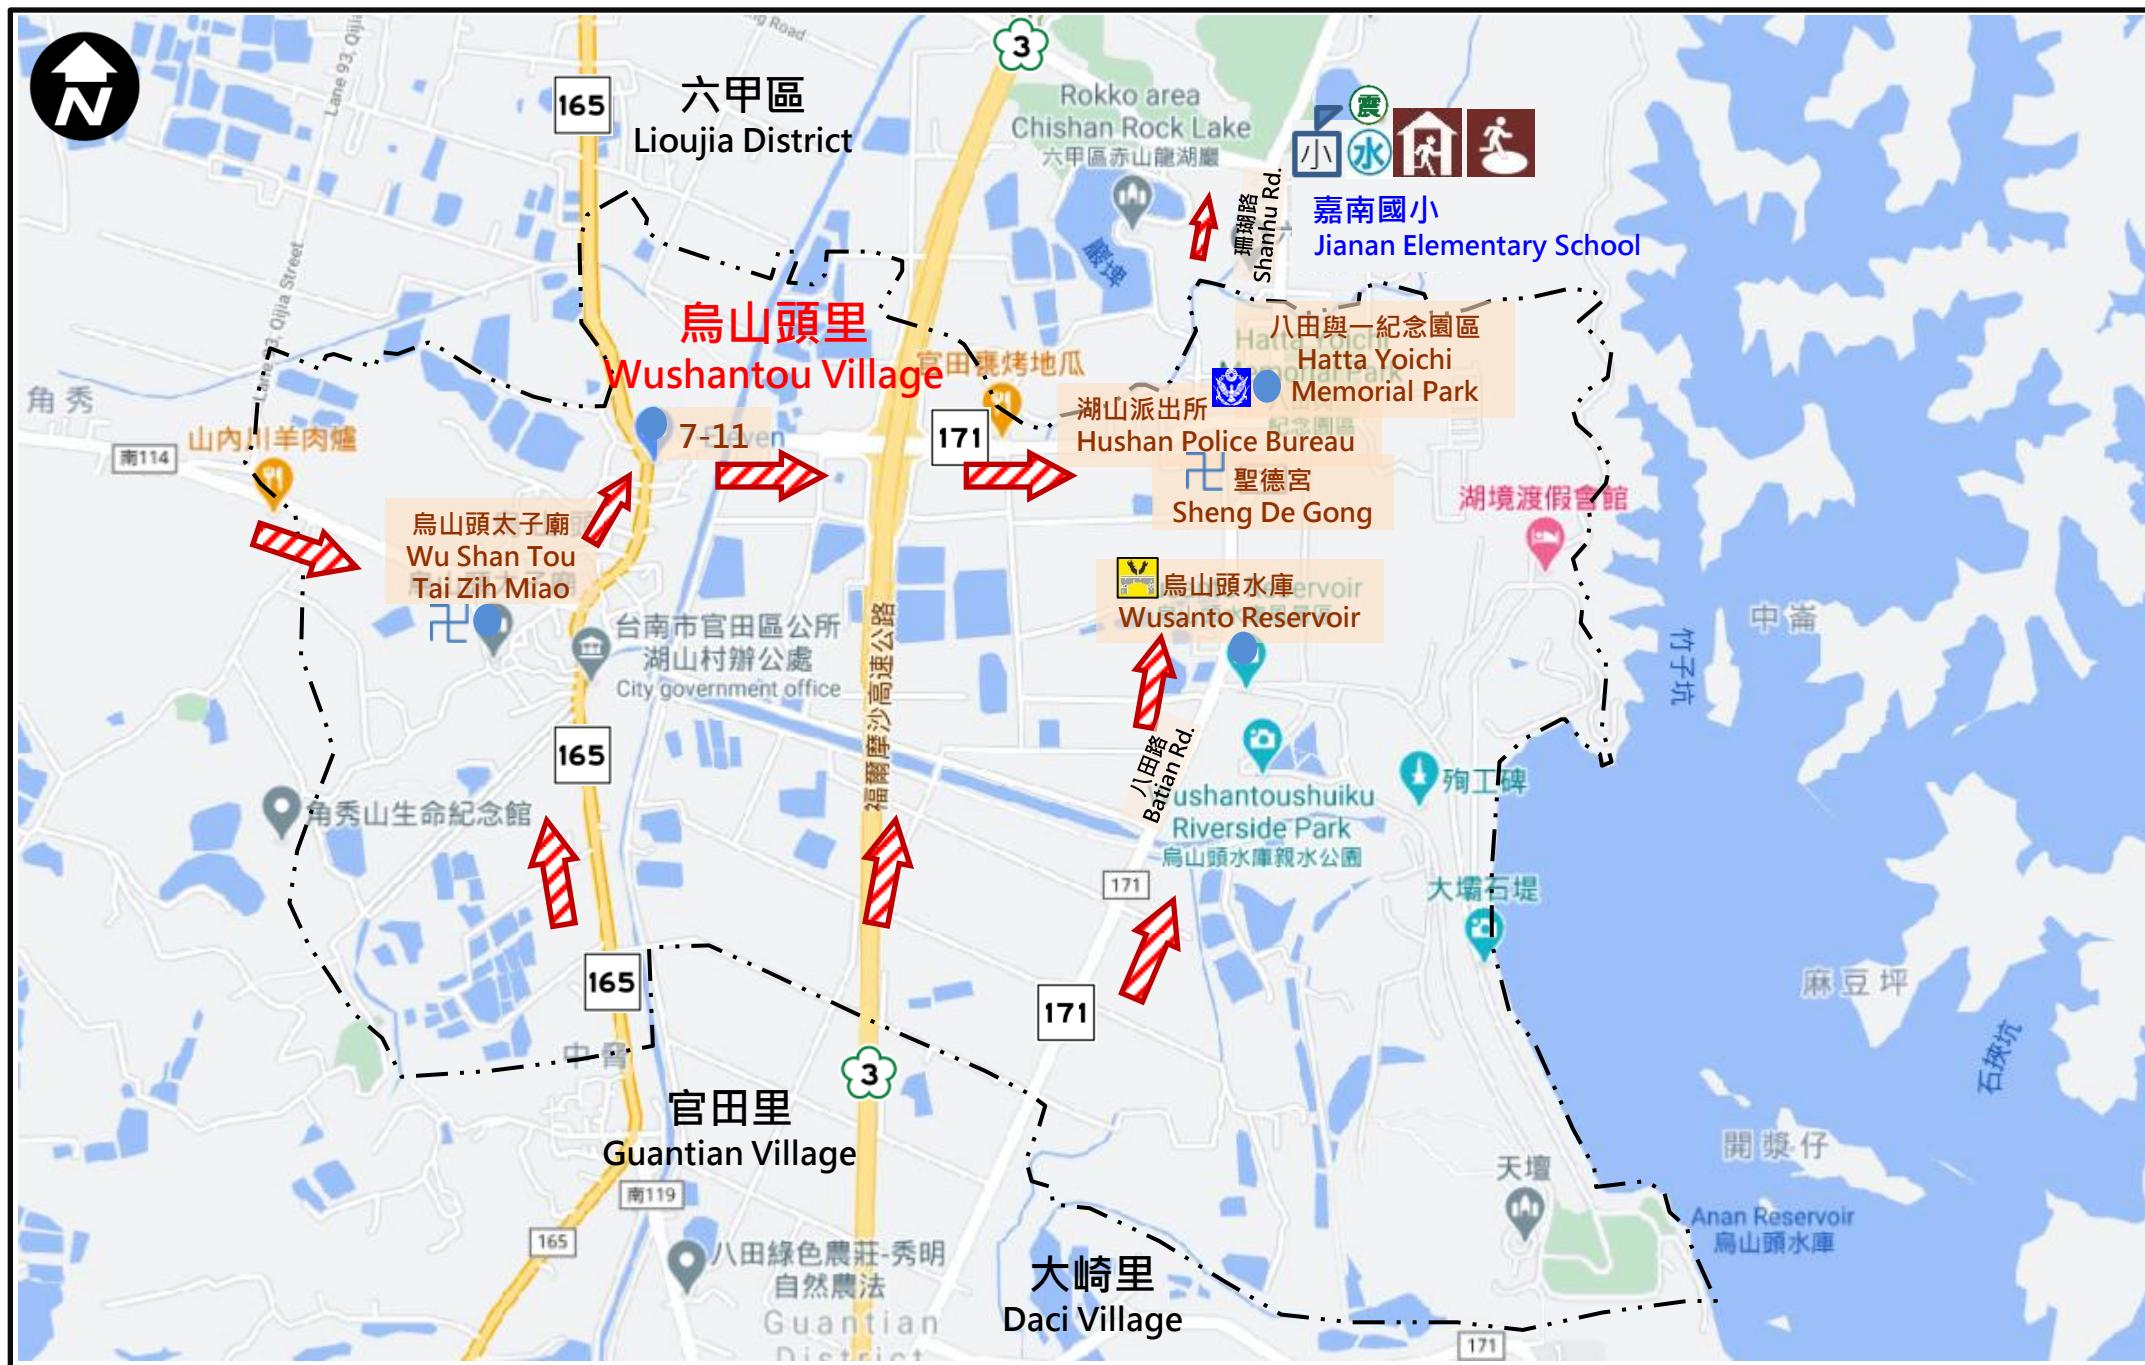

臺南市官田區烏山頭里防災地圖 - Disaster Evacuation Map of Wushantou Village, Guantian District, Tainan City

防災資訊表

Information Table

行政區位圖

The Map of Administrative District

災情通報單位

Disaster Notification Units

- 臺南市災害應變中心
民治專線:06-6569119
永華專線:06-2989119
- 官田區災害應變中心
電話:06-5791118
- 消防局報案電話:119
- 警察局報案電話:110
- 市民服務熱線:1999

避難原則

Knowledge of Disaster Prevention

- 水災:就地避難或垂直避難；
低窪地區前往避難收容處所
- 地震:前往開放空間或公園避難

避難收容處所

Shelters

1. 嘉南國小
地址：六甲區七甲里珊瑚路301號
電話：(06) 5791118

官田區公所110年08月更新

圖例 (Legends)	道路 (Road)	標示 (Sign)		設施 (Facilities)			
	<ul style="list-style-type: none"> 3 國道 National highway 165 市道 Urban Roads 171 市道 Urban Roads 行政區域界線 里界線 Vil. dividing line 	<ul style="list-style-type: none"> 疏散避難方向 Evacuation Route 適用地震災害 Apply to Earthquake 適用水災災害 Apply to Flood 適用海嘯災害 Apply to Tsunami 適用土石流災 Apply to Mudslides 	<ul style="list-style-type: none"> 備有無障礙設施 Barrier-free equipment 廟宇 Temple 國小 Elementary School 國中 Junior High School 地標 Landmark 	<ul style="list-style-type: none"> 地震(室內)避難收容處所 Earthquake Shelter in Buildings 地震(戶外)避難收容處所 Earthquake Shelter in Open Space 水災避難收容處所 Flood Shelter 複合型(室外)避難收容處所 Multi-function Shelter in Buildings 複合型(戶外)避難收容處所 Multi-function Shelter in Open Space 	<ul style="list-style-type: none"> 消防單位 Fire Station 警察單位 Police Station 醫療院所 Hospital 身心障礙福利機構 Disabled Welfare Organization 老人福利機構 Senior Welfare Organization 	<ul style="list-style-type: none"> 物資儲備點 Supplies Reserve Location 取水點 Draw-off Point 直升機起降點 Helicopter Pad 指揮中心 E.O.C 備援中心 Back-up Systems Center 	<ul style="list-style-type: none"> 通訊設備放置點 Communication Eqpt. Location 救援器材放置點 Rescuing Eqpt. Location 垃圾集結點 Garbage Assembly Area 防空疏散避難設施 淹水感知器