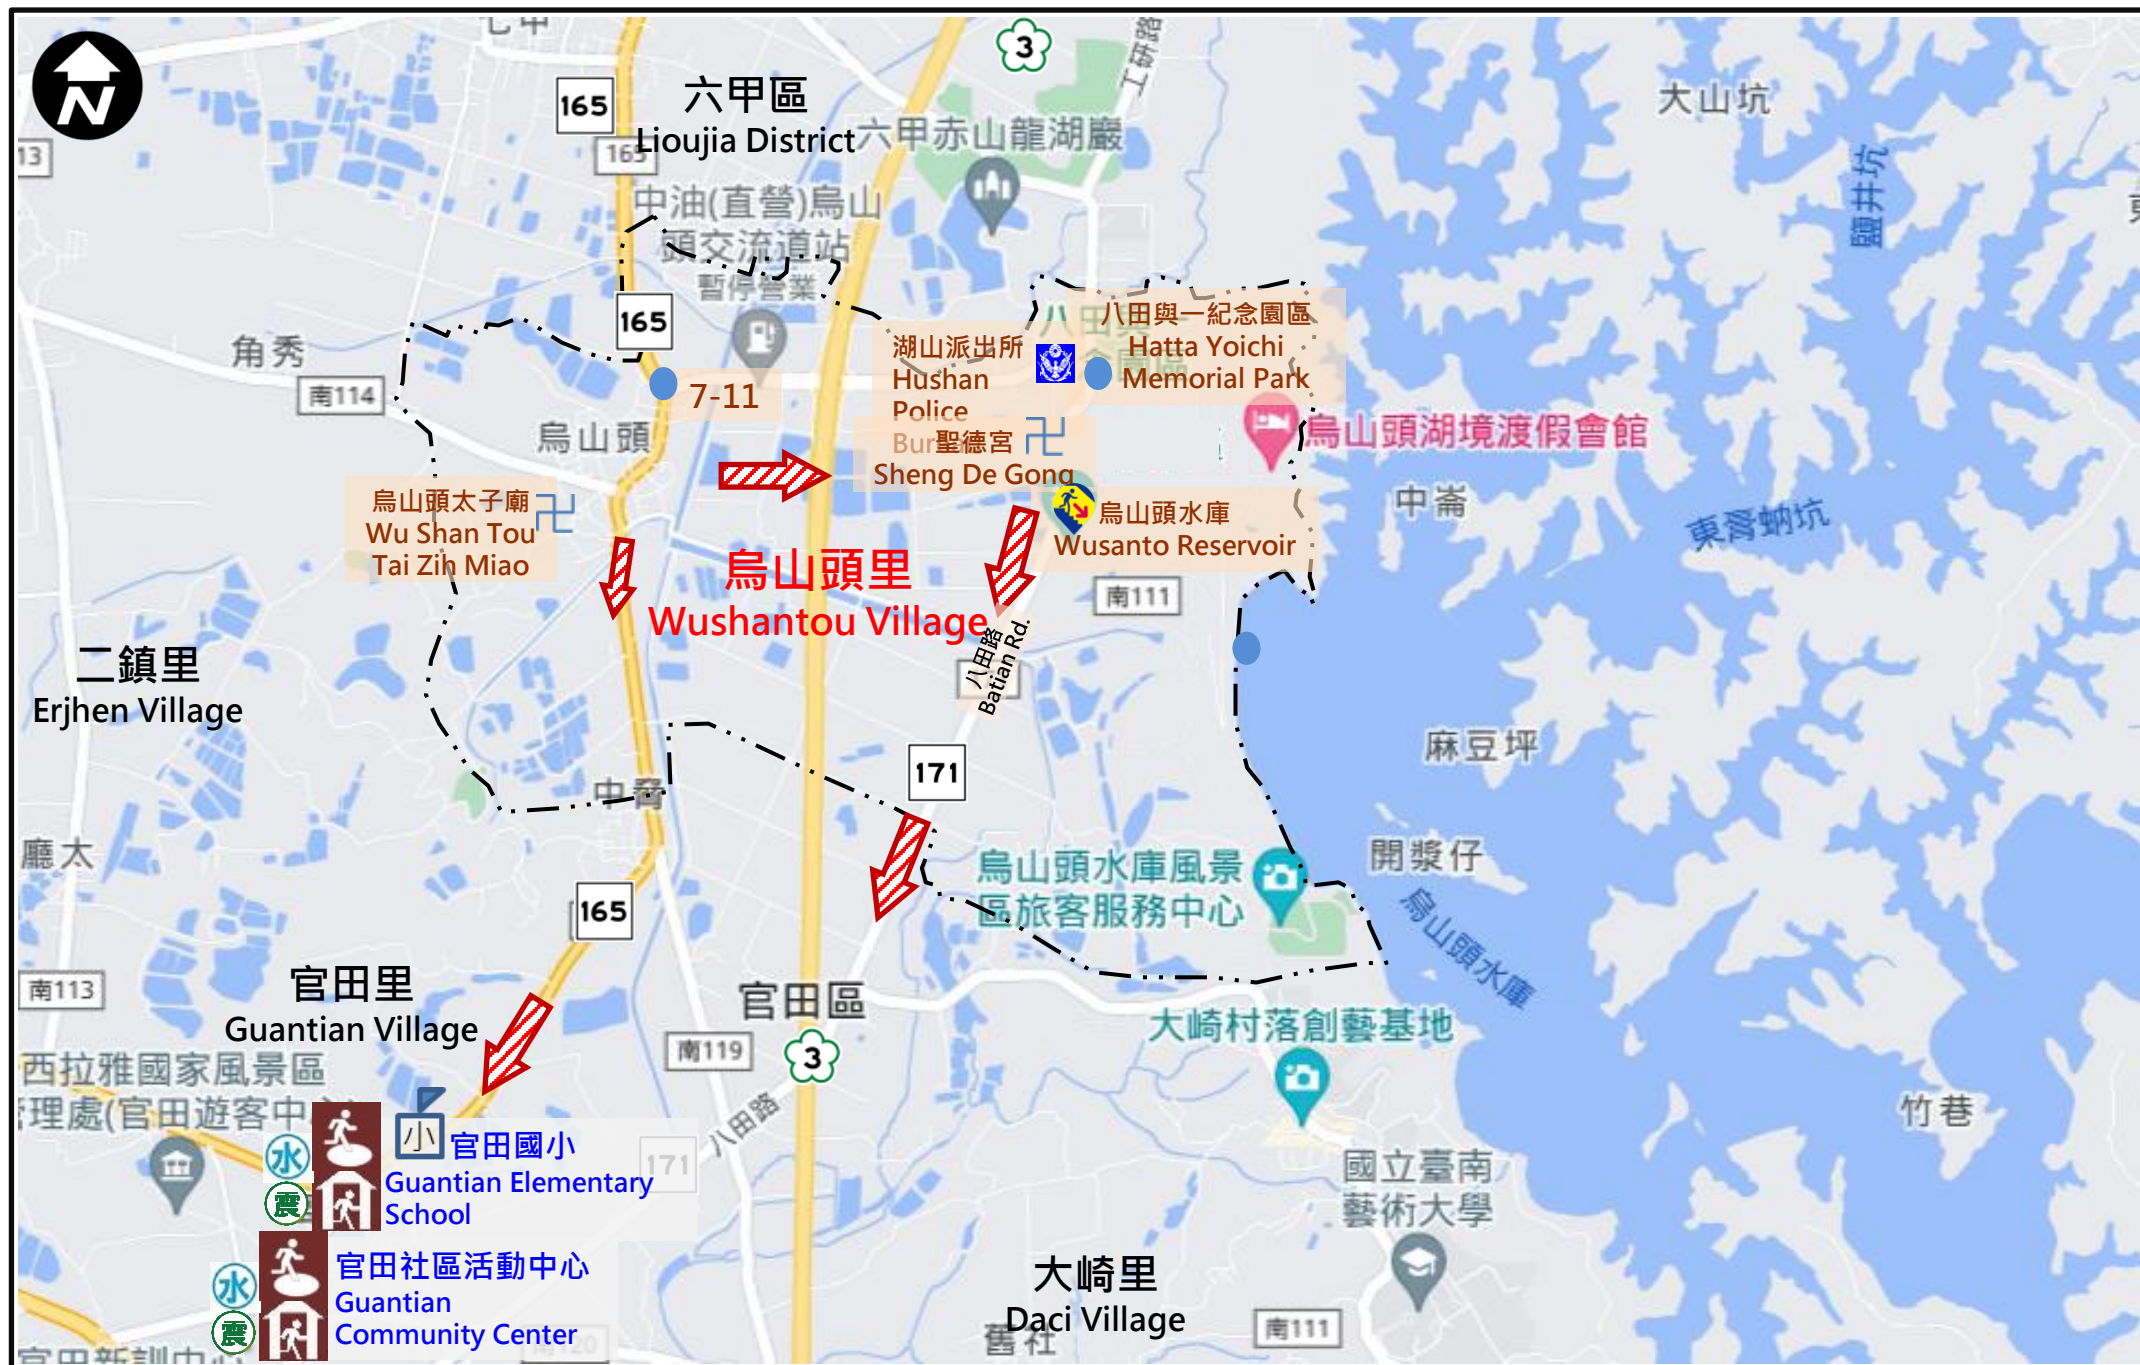

臺南市官田區烏山頭里防災地圖 - Disaster Evacuation Map of Wushantou Village, Guantian District, Tainan City

防災資訊表

Information Table

行政區位圖

The Map of Administrative District

災情通報單位

Disaster Notification Units

- 臺南市災害應變中心
民治專線:06-6569119
永華專線:06-2989119
- 官田區災害應變中心
電話:06-5791118
- 消防局報案電話:119
- 警察局報案電話:110
- 市民服務熱線:1999

避難原則

Knowledge of Disaster Prevention

- 水災:就地避難或垂直避難；
低窪地區前往避難收容處所
- 地震:前往開放空間或公園避難

避難收容處所

Shelters

- 1.官田國小
地址：官田區官田里11號
電話：(06) 6901195
- 2.官田社區活動中心
地址：官田區官田里315號
電話：(06) 6900339

官田區公所113年01月更新

圖例 (Legends)	道路(Road)	標示(Sign)		設施(Facilities)			
	<ul style="list-style-type: none"> 3 國道 National highway 165 市道 Urban Roads 171 市道 Urban Roads 	<ul style="list-style-type: none"> 疏散避難方向 Evacuation Route 適用地震災害 Apply to Earthquake 適用水災災害 Apply to Flood 適用海嘯災害 Apply to Tsunami 適用土石流災 Apply to Mudslides 	<ul style="list-style-type: none"> 備有無障礙設施 Barrier-free equipment 廟宇 Temple 國小 Elementary School 國中 Junior High School 地標 Landmark 	<ul style="list-style-type: none"> 地震(室內)避難收容處所 Earthquake Shelter in Buildings 地震(戶外)避難收容處所 Earthquake Shelter in Open Space 水災避難收容處所 Flood Shelter 复合型(室外)避難收容處所 Multi-function Shelter in Buildings 复合型(戶外)避難收容處所 Multi-function Shelter in Open Space 	<ul style="list-style-type: none"> 消防單位 Fire Station 警察單位 Police Station 醫療院所 Hospital 身心障礙福利機構 Disabled Welfare Organization 老人福利機構 Senior Welfare Organization 	<ul style="list-style-type: none"> 物資儲備點 Supplies Reserve Location 取水點 Draw-off Point 直升機起降點 Helicopter Pad 指揮中心 E.O.C 備援中心 Back-up Systems Center 	<ul style="list-style-type: none"> 通訊設備放置點 Communication Eqpt. Location 救援器材放置點 Rescuing Eqpt. Location 垃圾集結點 Garbage Assembly Area 防空疏散避難設施 淹水感知器