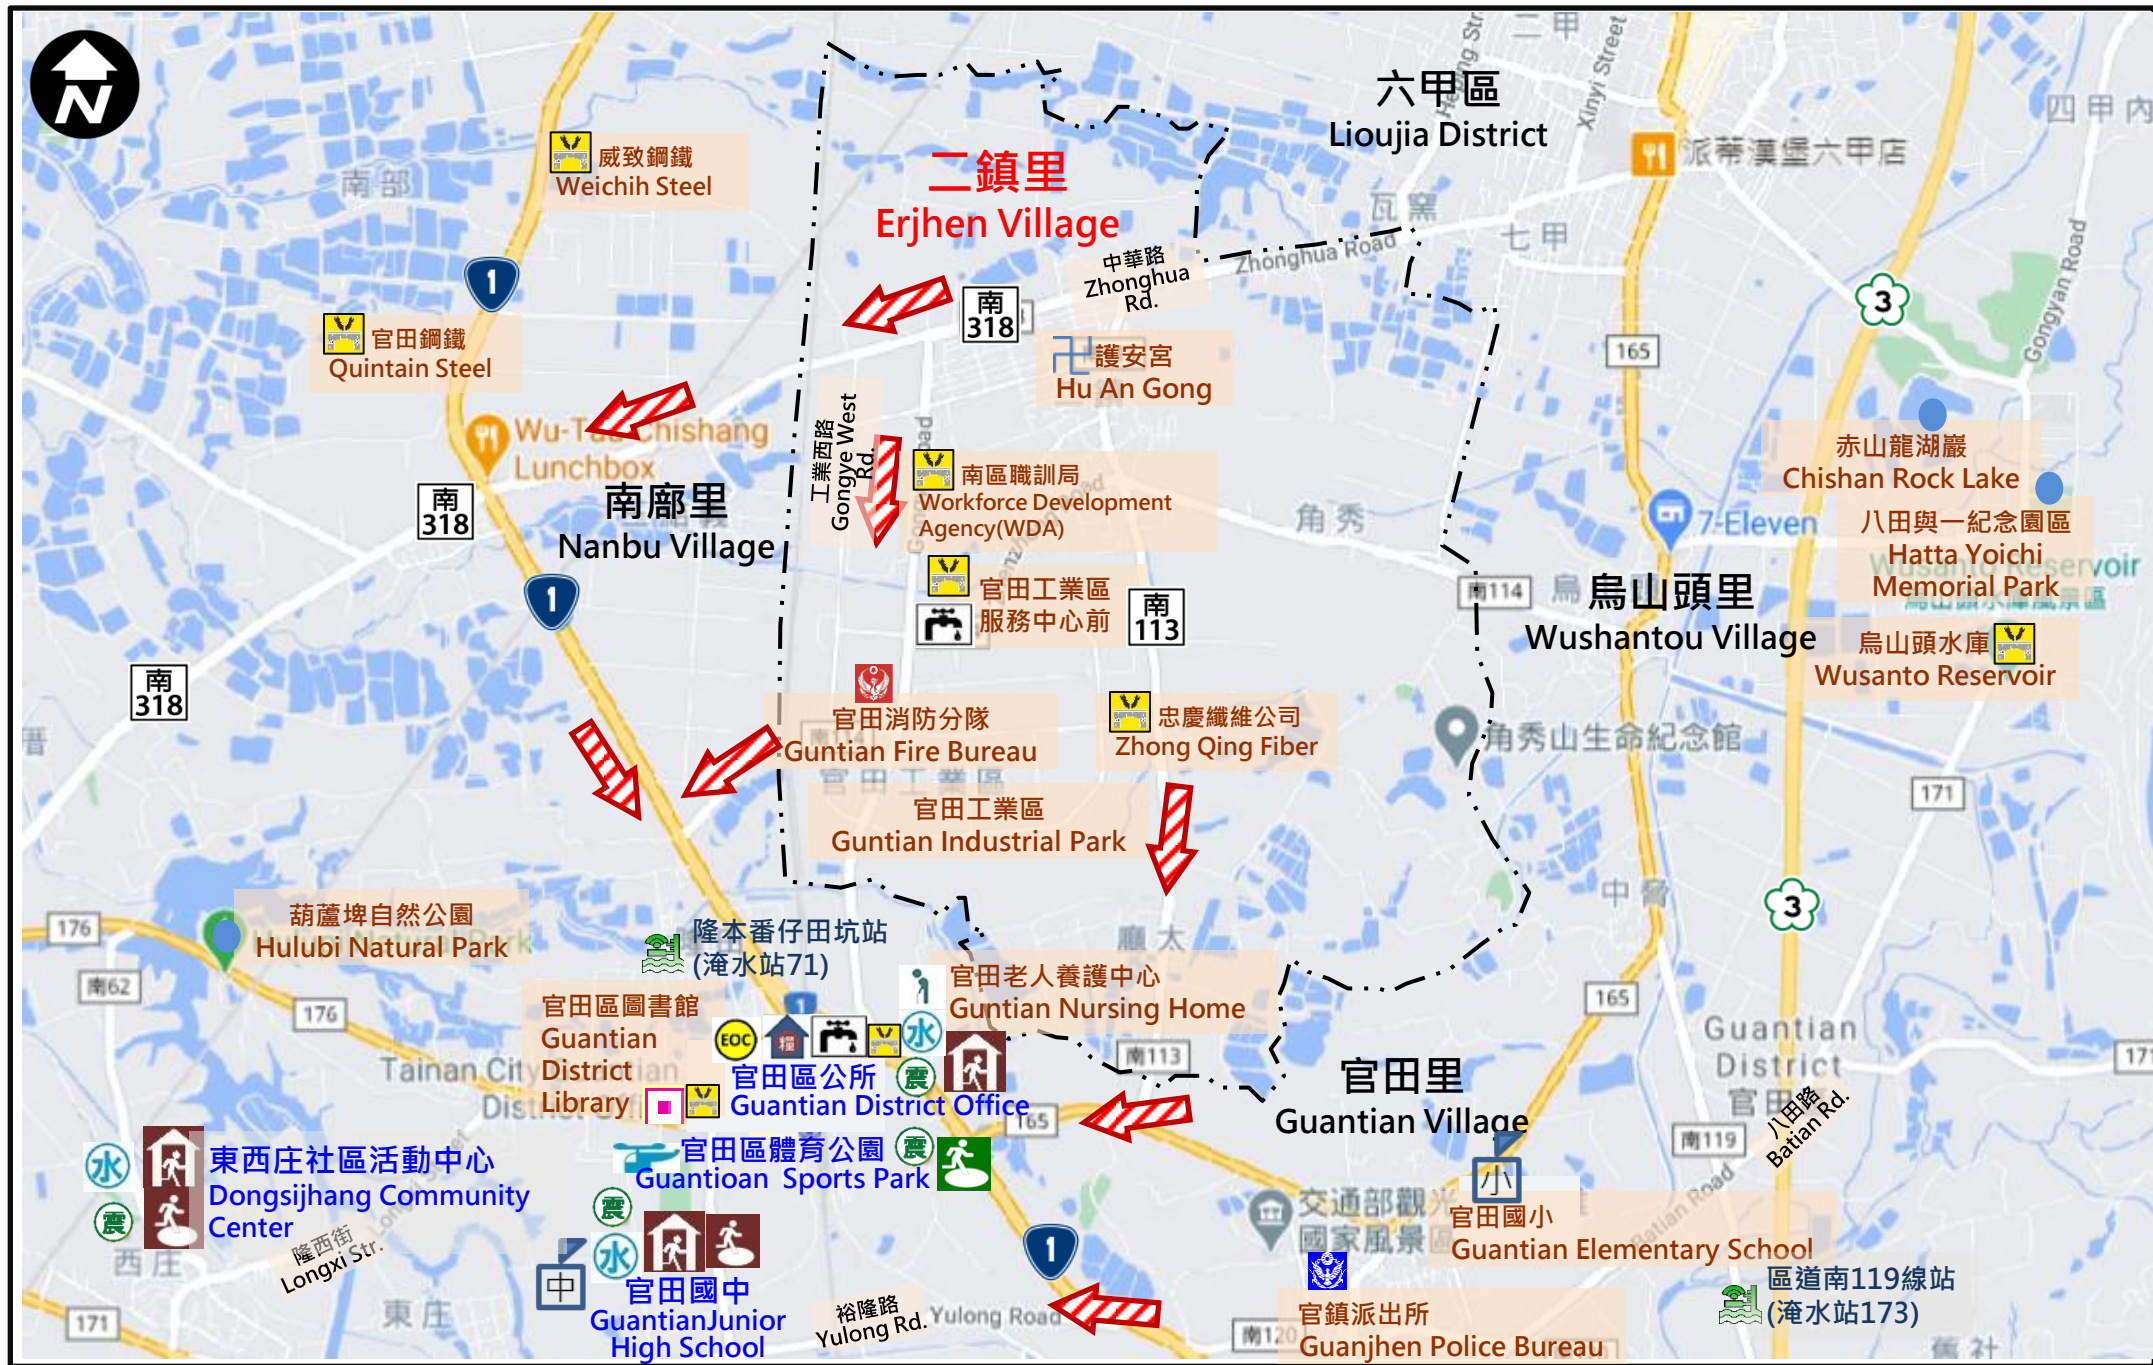

臺南市官田區二鎮里防災地圖 - Disaster Evacuation Map of Erjhen Village, Guantian District, Tainan City

防災資訊表

Information Table

行政區位圖

The Map of Administrative District

災情通報單位

Disaster Notification Units

- 臺南市災害應變中心
  民治專線:06-6569119
  永華專線:06-2989119
- 官田區災害應變中心
  電話:06-5791118
- 消防局報案電話:119
- 警察局報案電話:110
- 市民服務熱線:1999

緊急聯絡人

Emergent Contact Person

里長 陳麒麟
Chief of Village: Chen Ci-Lin
電話(公)(Tel):06-6983778
手機(Mobile):0932836298

防災資訊網站

Website of Disaster Prevention

- 內政部消防署
  <http://www.nfa.gov.tw>
- 臺南市政府消防局
  <http://119.tainan.gov.tw/>
- 臺南市政府官田區公所
  <http://quantian132.tainan.gov.tw/>
- 臺南市政府災害應變告示網
  <http://disaster.tainan.gov.tw>

避難原則

Knowledge of Disaster Prevention

- 水災:就地避難或垂直避難;
  低窪地區前往避難收容處所
- 地震:前往開放空間或公園避難

避難收容處所

Shelters

1. 官田區公所
  地址:官田區隆田里中山路一段132號
  電話:(06) 5791118
2. 官田區體育公園
  地址:官田區隆田里三民路25號
  電話:(06) 5791118
3. 官田國中
  地址:官田區隆田里三民路29號
  電話:(06) 5791118

官田區公所110年08月更新

圖例 (Legends)	道路(Road)	標示(Sign)		設施(Facilities)			
	3 國道 National highway 1 省道 Provincial Highway - 南318 南113 區道 Dist. road - 行政區域界線 - 里界線 Vil. dividing line	- 疏散避難方向 Evacuation Route - 適用地震災害 Apply to Earthquake - 適用水災災害 Apply to Flood - 適用海嘯災害 Apply to Tsunami - 適用土石流災 Apply to Mudslides	- 備有無障礙設施 Barrier-free equipment - 廟宇 Temple - 國小 Elementary School - 國中 Junior High School - 地標 Landmark	- 地震(室內)避難收容處所 Earthquake Shelter in Buildings - 地震(戶外)避難收容處所 Earthquake Shelter in Open Space - 水災避難收容處所 Flood Shelter - 複合型(室外)避難收容處所 Multi-function Shelter in Buildings - 複合型(戶外)避難收容處所 Multi-function Shelter in Open Space	- 消防單位 Fire Station - 警察單位 Police Station - 醫療院所 Hospital - 身心障礙福利機構 Disabled Welfare Organization - 老人福利機構 Senior Welfare Organization	- 物資儲備點 Supplies Reserve Location - 取水點 Draw-off Point - 直升機起降點 Helicopter Pad - 指揮中心 E.O.C - 備援中心 Back-up Systems Center	- 通訊設備放置點 Communication Eqpt. Location - 救援器材放置點 Rescuing Eqpt. Location - 垃圾集結點 Garbage Assembly Area - 防空疏散避難設施 - 淹水感知器