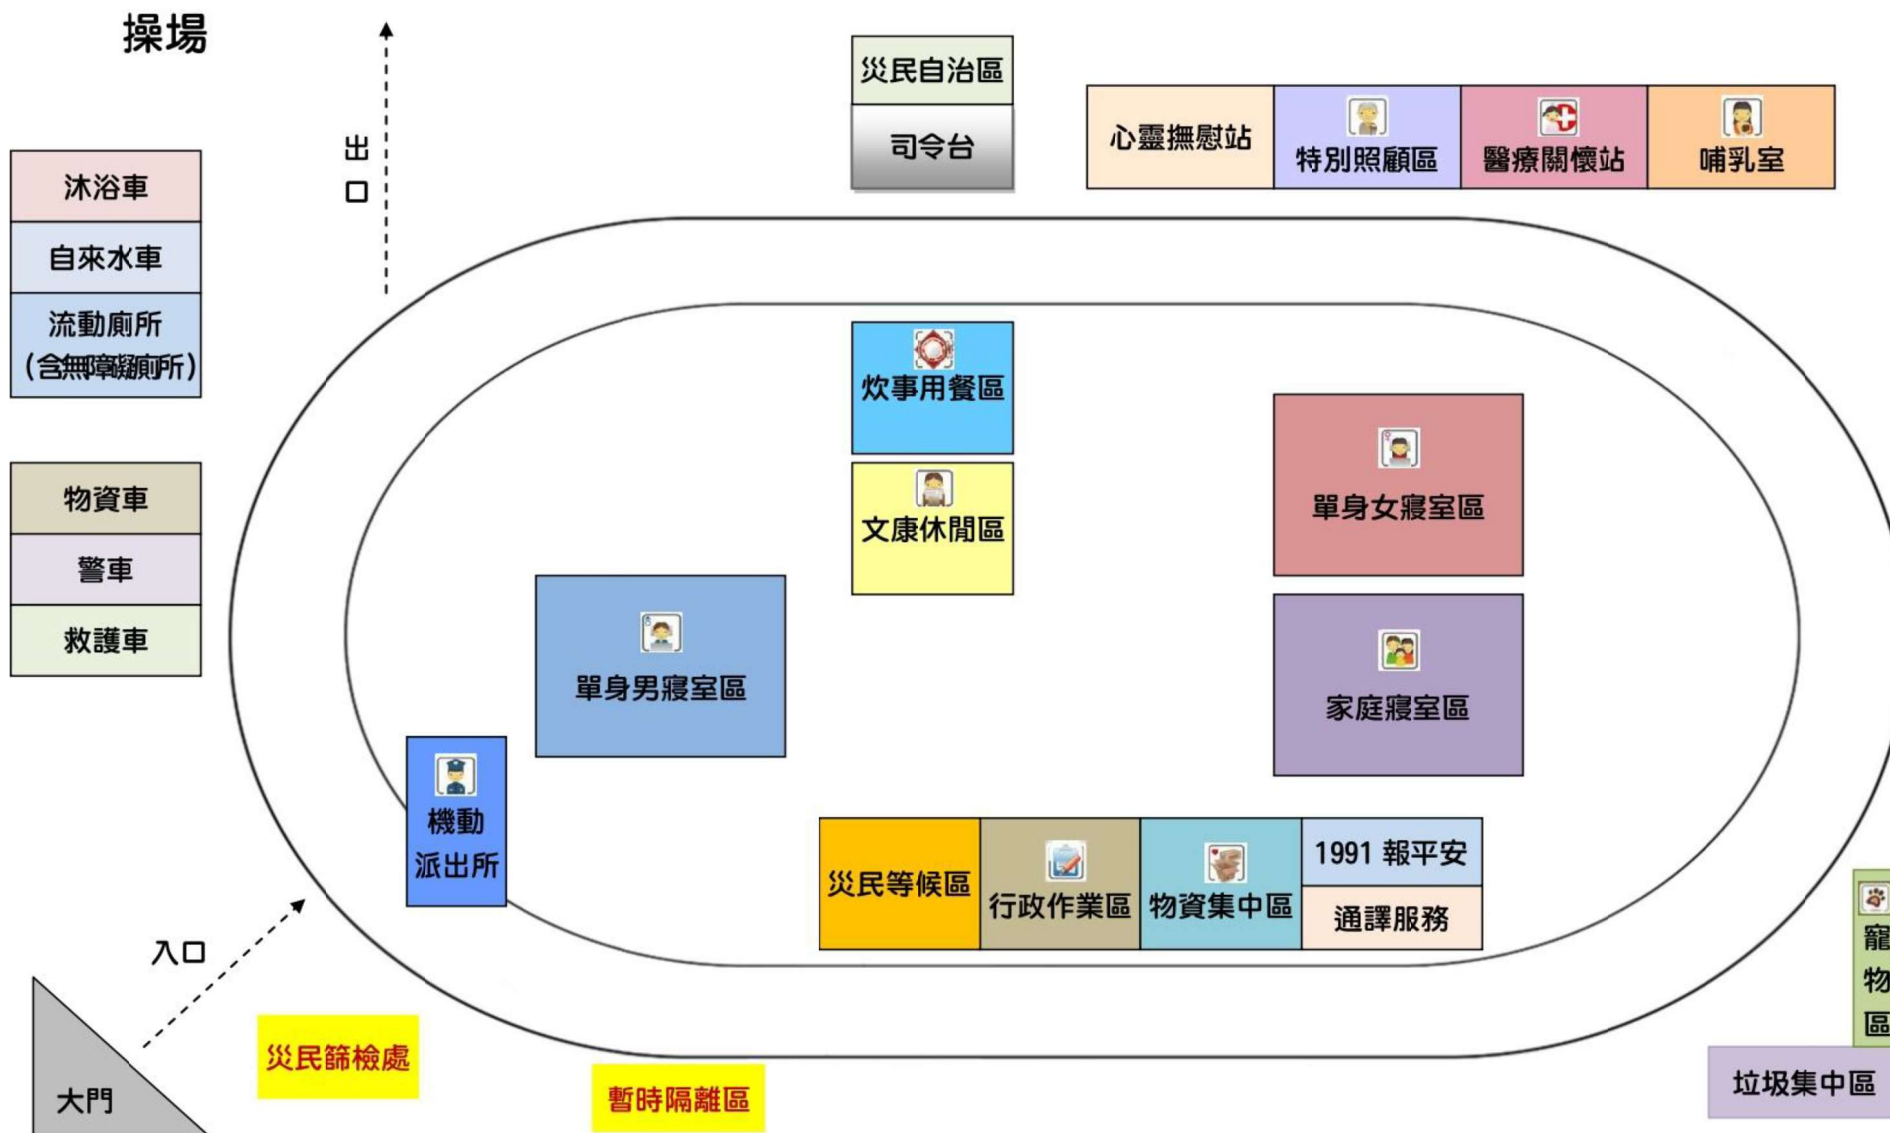

家庭寢室區

單身女寢室區

垃圾集中區

炊事餐廳區

心靈撫慰站

特別照顧區

哺乳室

醫療、安心關懷站

入口

出口

# 臺南市 官田區官田國民小學 避難收容處所平面配置圖

體育館

臺南市

官田區官田國民小學

避難收容處所平面配置圖

教室 (共 9 間)

中山路一段

隆林路

出口

無障礙坡道

女廁  
無障礙廁所  
男廁

哺乳室

醫療關懷站

特別照顧區

單身女寢室區

單身女寢室區