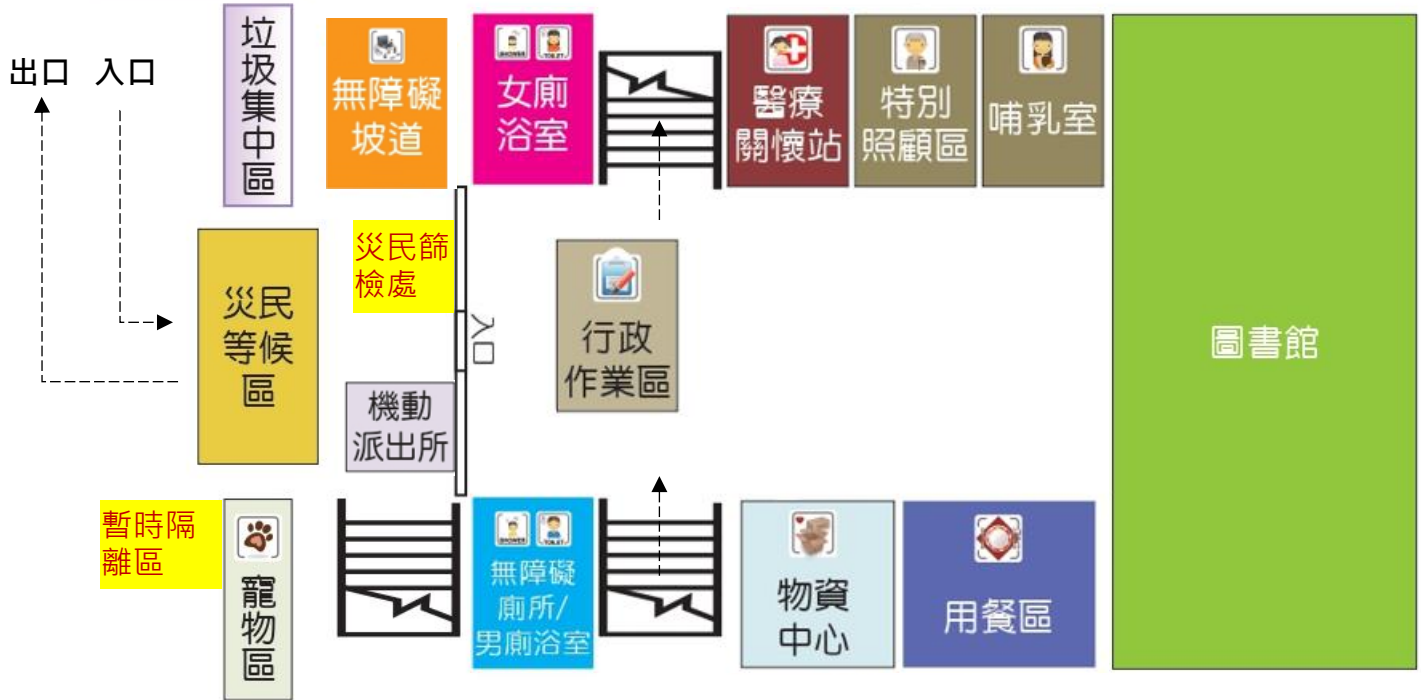

災民  
等待區

行政作業區

醫療、安心  
關懷站

特別照顧區

單身男寢室區

家庭寢室區

單身女寢室區

哺乳室

無障礙廁所/  
男女浴室

女廁

男廁

用餐區

飲水機

文康休閒區

兒童遊戲區

1樓活動中心

2樓活動中心

臺南市

官田區渡拔國民小學

避難收容處所平面配置圖

操場

校門口

暫時隔離區

升旗台

家庭寢室區

單身女寢室區

垃圾集中區

炊事餐廳區

心靈撫慰站

特別照顧區

哺乳室

醫療、安心關懷站