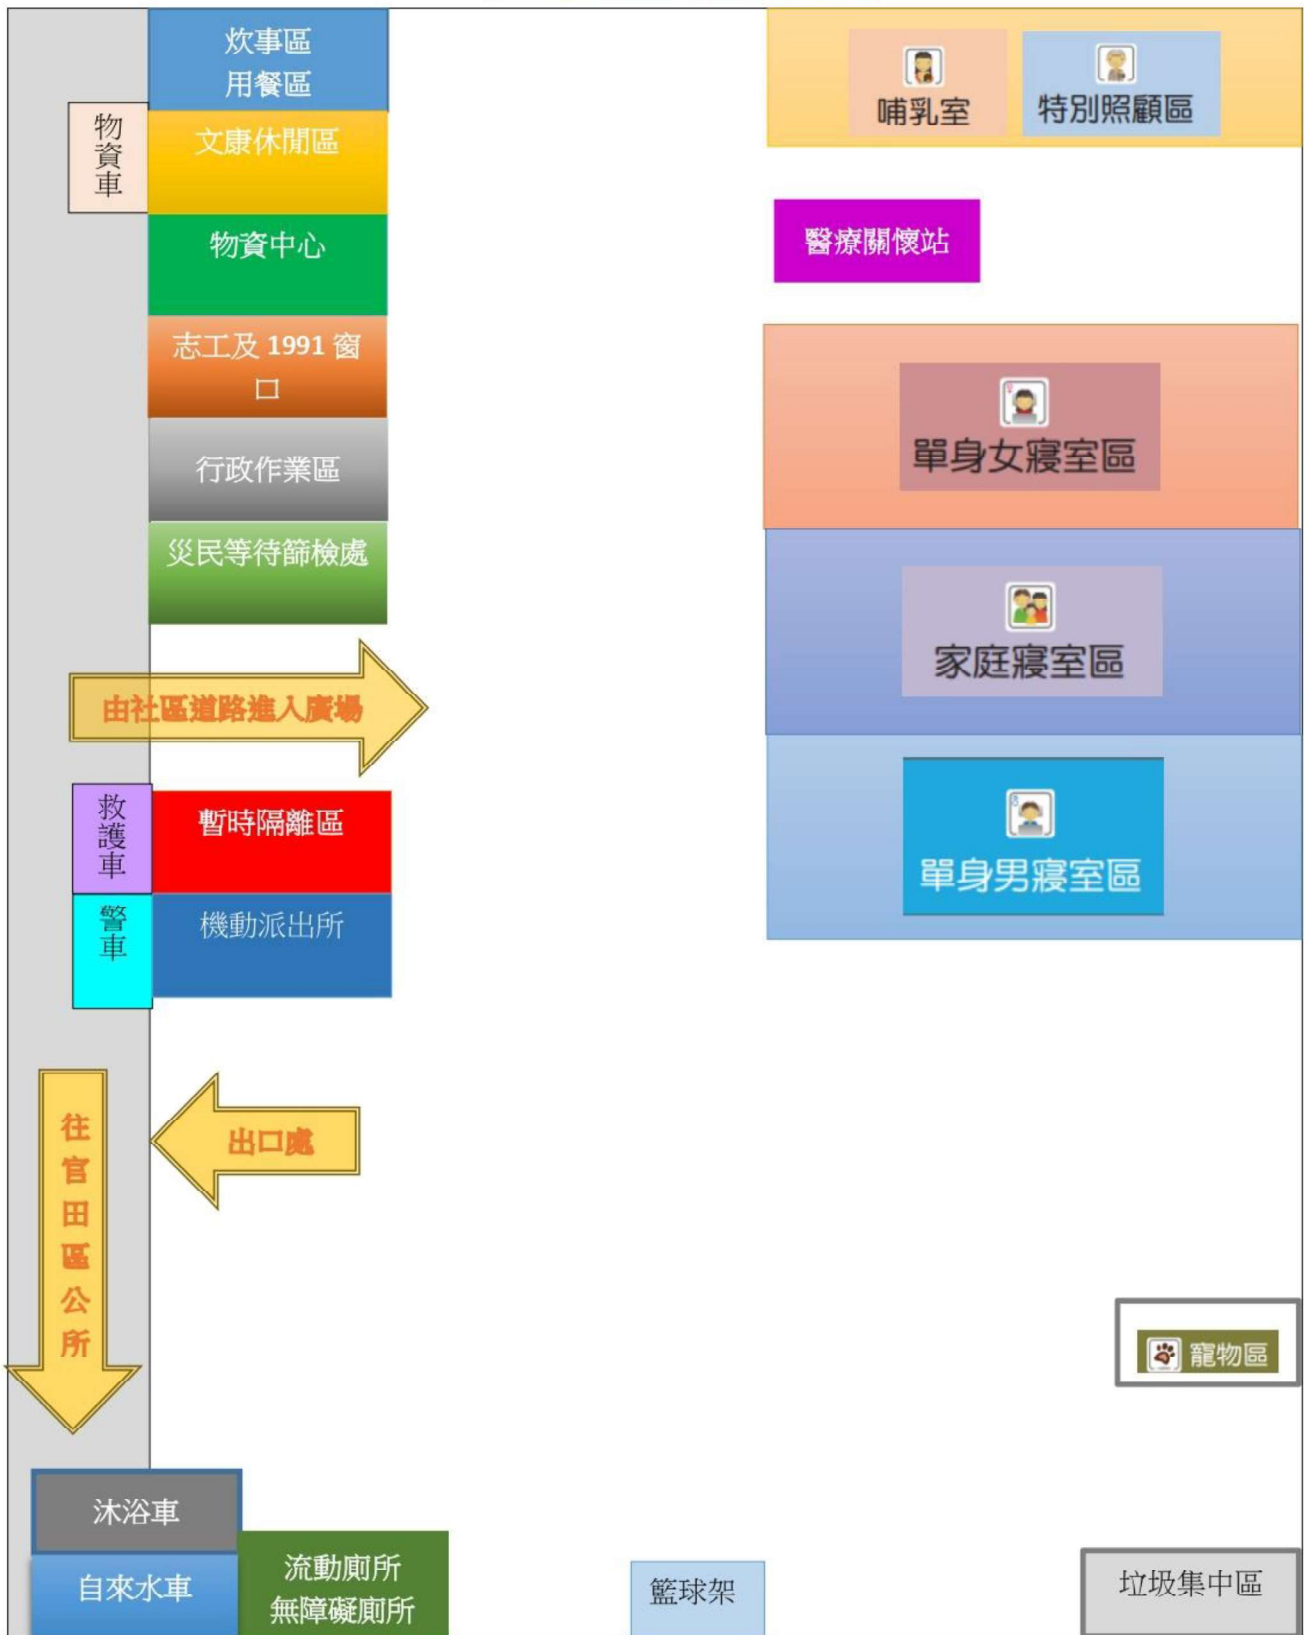

官田區東西庄社區活動中心避難收容處所平面配置圖

活動中心戶外廣場