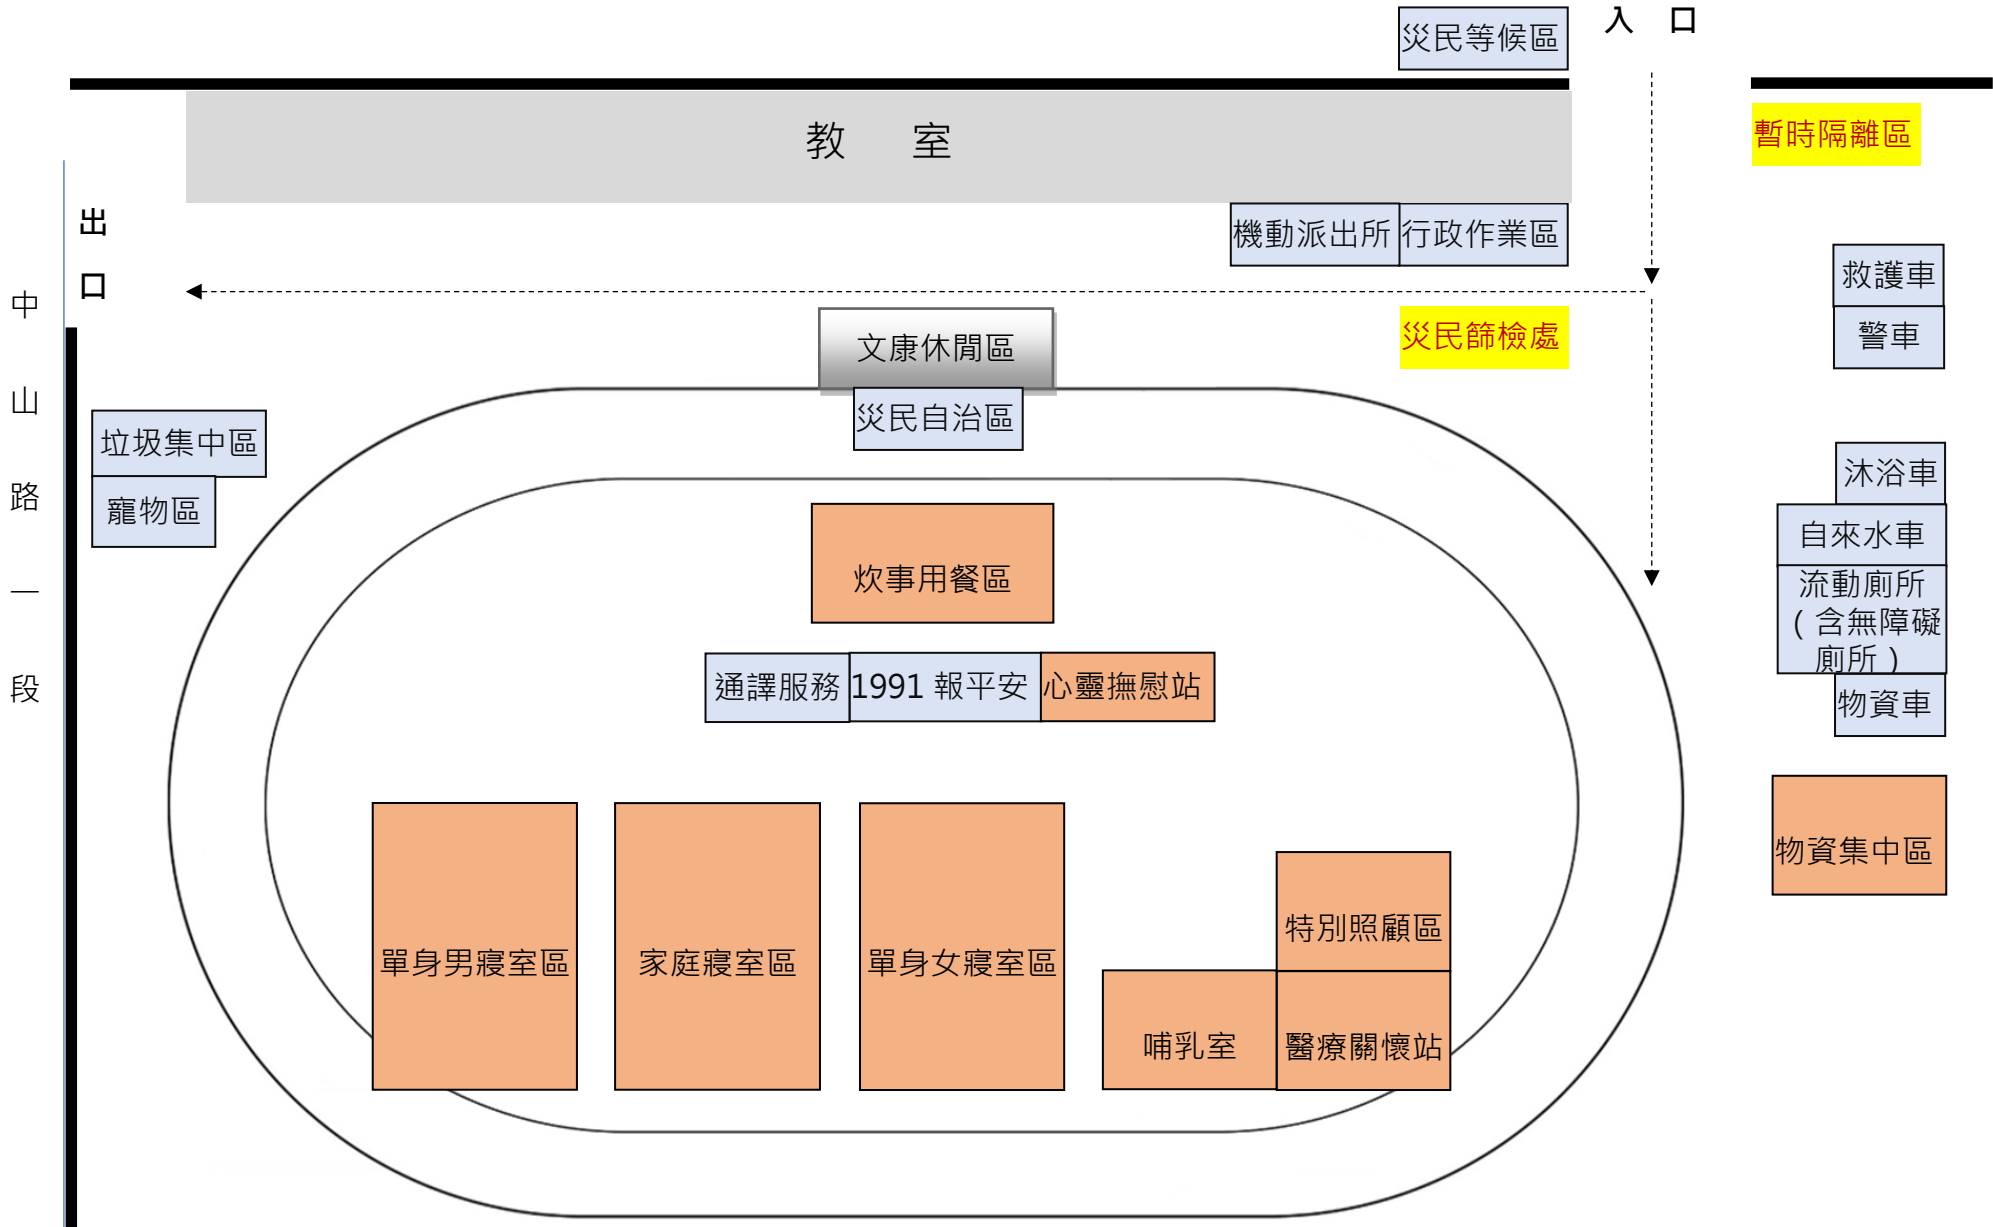

操場

隆 林 路

入口

災民等候區

暫時隔離區

教室

機動派出所 行政作業區

災民篩檢處

文康休閒區

災民自治區

救護車
警車

出口

垃圾集中區

寵物區

炊事用餐區

沐浴車

自來水車
流動廁所
(含無障礙廁所)

通譯服務 191 報平安 心靈撫慰站

物資車

中山路一段

單身男寢室區

家庭寢室區

單身女寢室區

特別照顧區
醫療關懷站
哺乳室

物資集中區