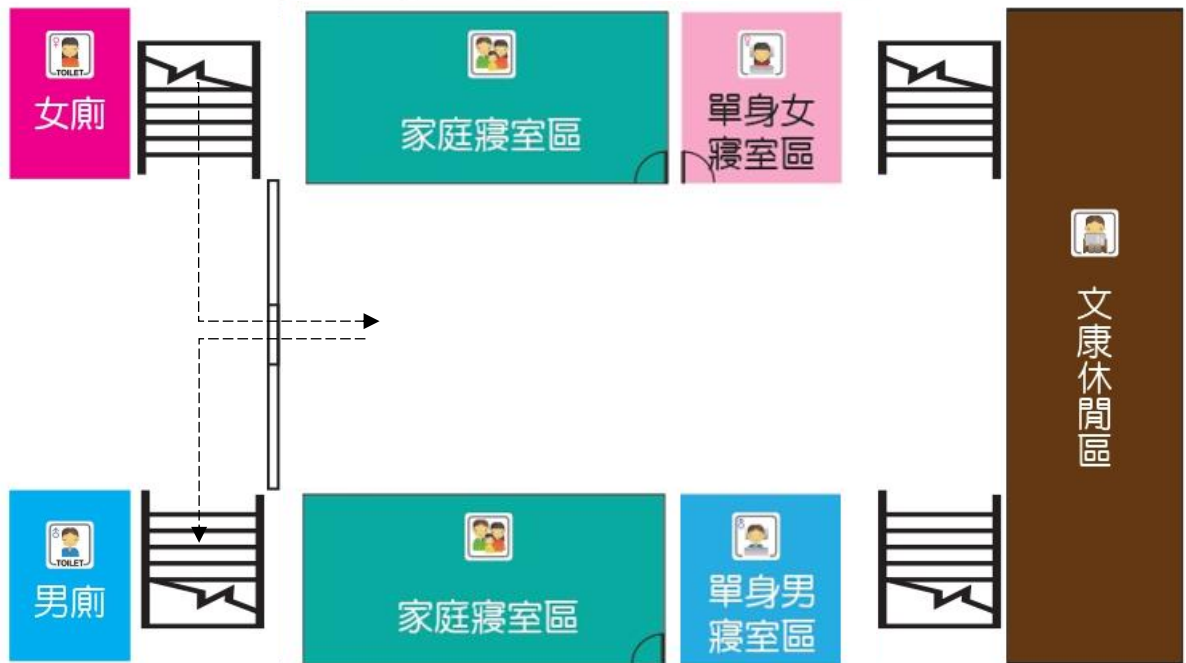

災民  
等待區

行政作業區

醫療、安心  
關懷站

特別照顧區

單身男寢室區

家庭寢室區

單身女寢室區

哺乳室

無障礙廁所/  
男女浴室

女廁

男廁

用餐區

飲水機

文康休閒區

兒童遊戲區

1樓活動中心

2樓活動中心

臺南市

官田區渡拔國民小學

避難收容處所平面配置圖

操場

校門口

暫時隔離區

升旗台