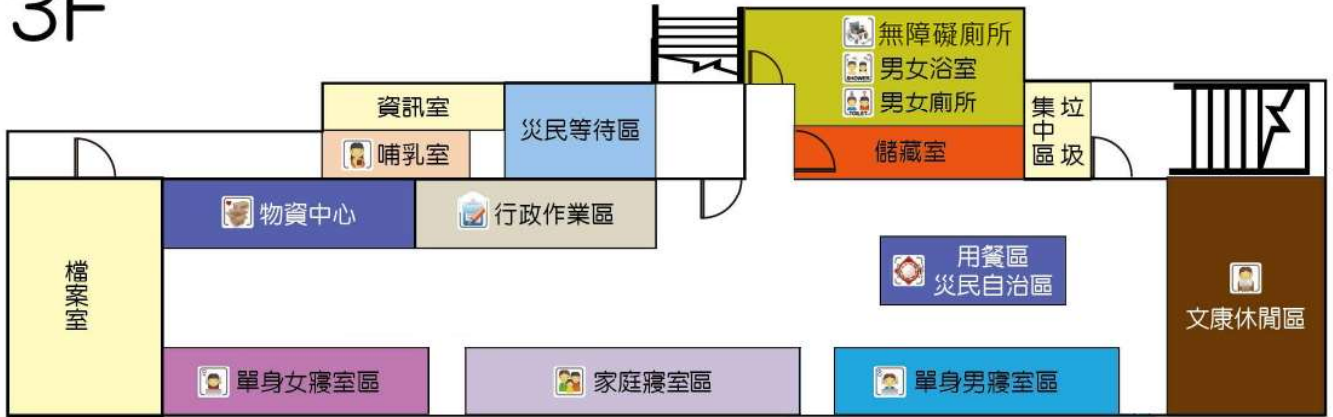

3F

2F

1F

官田區東西庄社區活動中心避難收容處所平面配置圖

2 F

官田區東西庄社區活動中心避難收容處所平面配置圖

活動中心戶外廣場

臺南市

官田區南廊里活動中心

避難收容處所平面配置圖

臺南市

官田區渡拔國民小學

避難收容處所平面配置圖

校門口
(師生出入口)

活動
中心

教室

活動
中心
教室
收容場地

操場

出口

(收容民眾出入口)

入口

災民等候區

升旗台

行政作業區

炊事餐廳區

心靈撫慰站

特別照顧區

哺乳室

醫療、安心關懷站

垃圾集中區

- 物資車
- 自來水車
- 警車
- 救護車
- 沐浴車
- 流動廁所
(無障礙廁所)

臺南市 官田區官田國民小學 避難收容處所平面配置圖