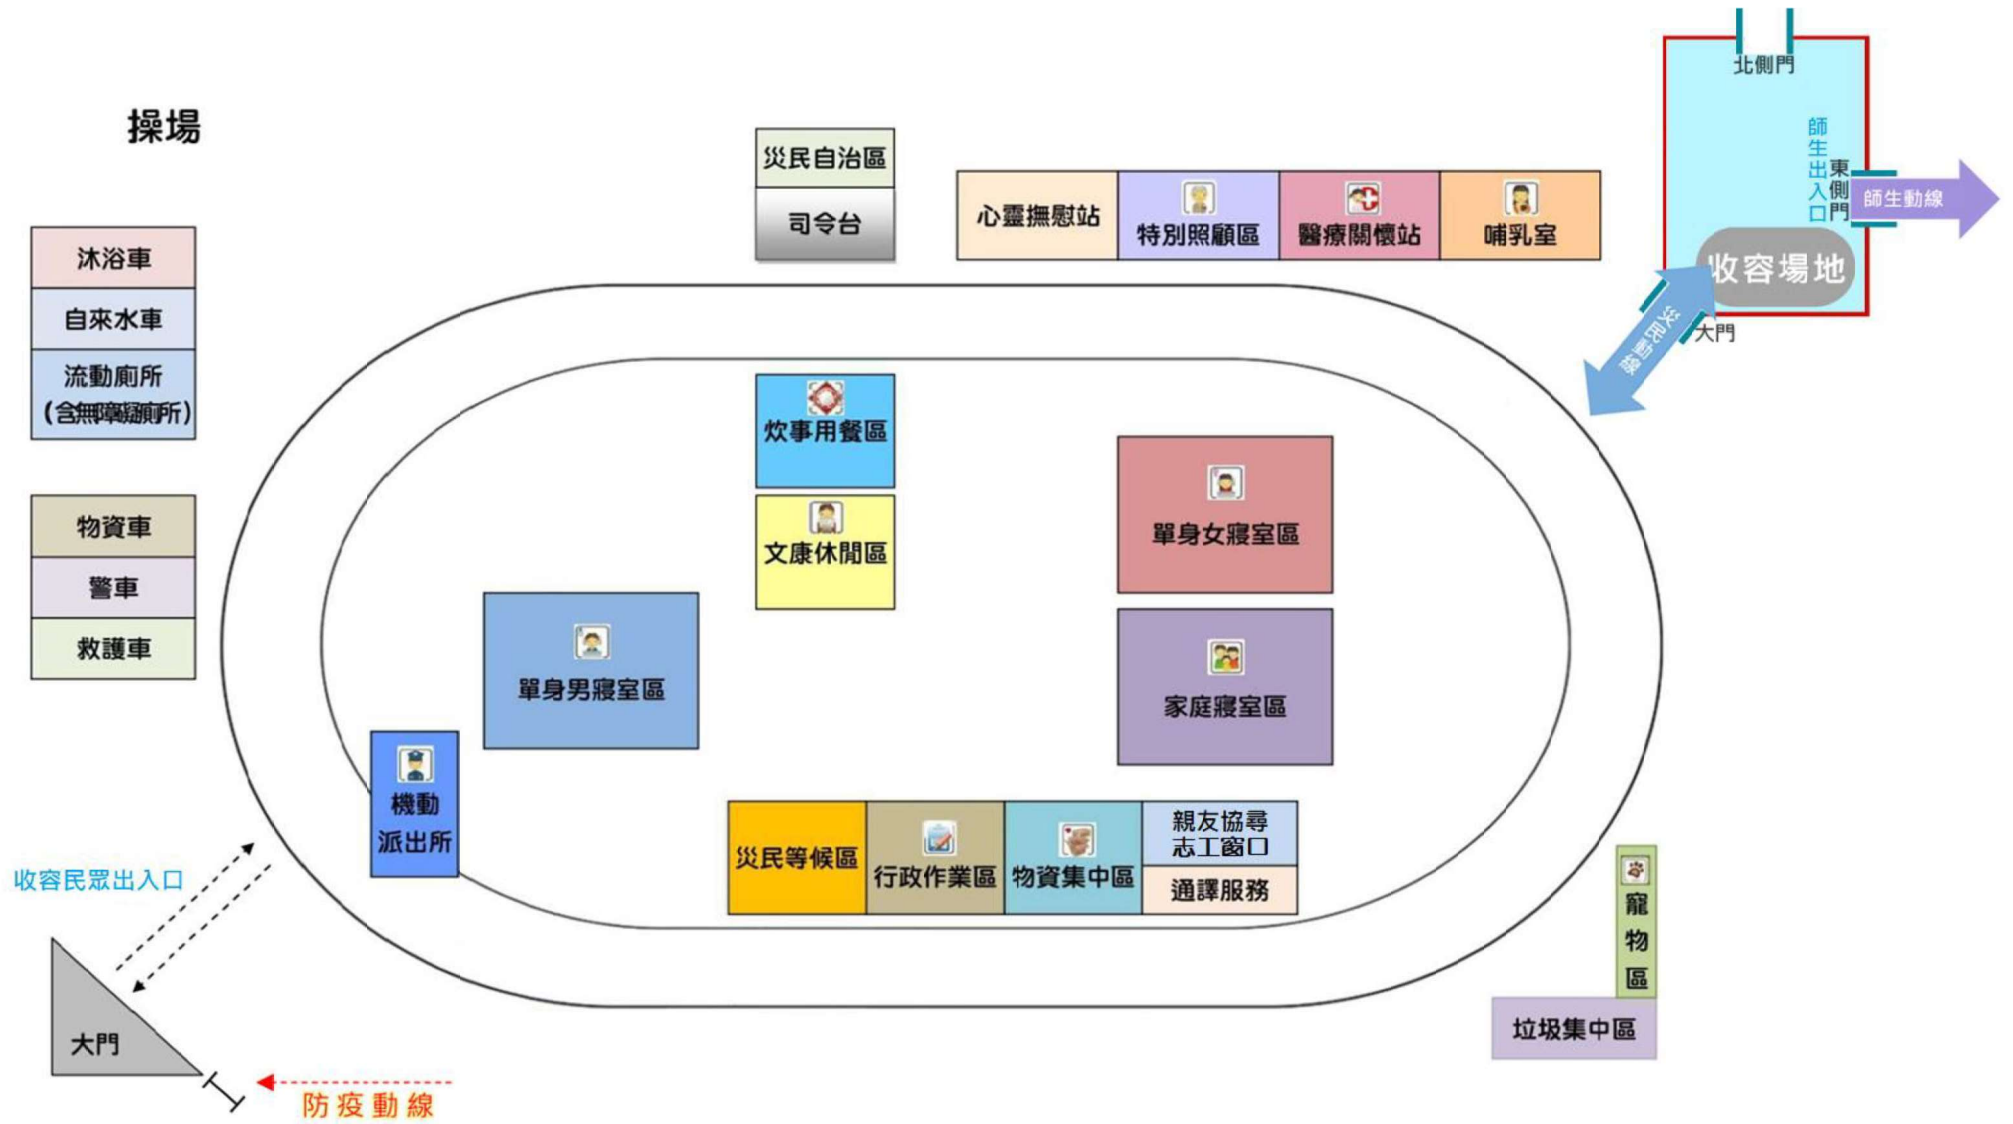

官田區南廊里活動中心

避難收容處所平面配置圖

臺南市

官田區渡拔國民小學

避難收容處所平面配置圖

校門口
(師生出入口)

活動
中心

教室

寵物區

機動派出所

物資中心

親友協尋及志工單一服務窗口

單身男寢室區

文康休閒區

家庭
寢室區

單身女
寢室區

炊事餐廳區

心靈撫慰站

特別照顧區

哺乳室

醫療、安心關懷站

垃圾集中區

- 物資車
- 自來水車
- 警車
- 救護車
- 沐浴車
- 流動廁所
(無障礙廁所)

臺南市 官田區官田國民小學 避難收容處所平面配置圖

臺南市

官田區官田國民小學

避難收容處所平面配置圖

臺南市

官田區隆田國民小學

避難收容處所平面配置圖

操場

隆 林 路