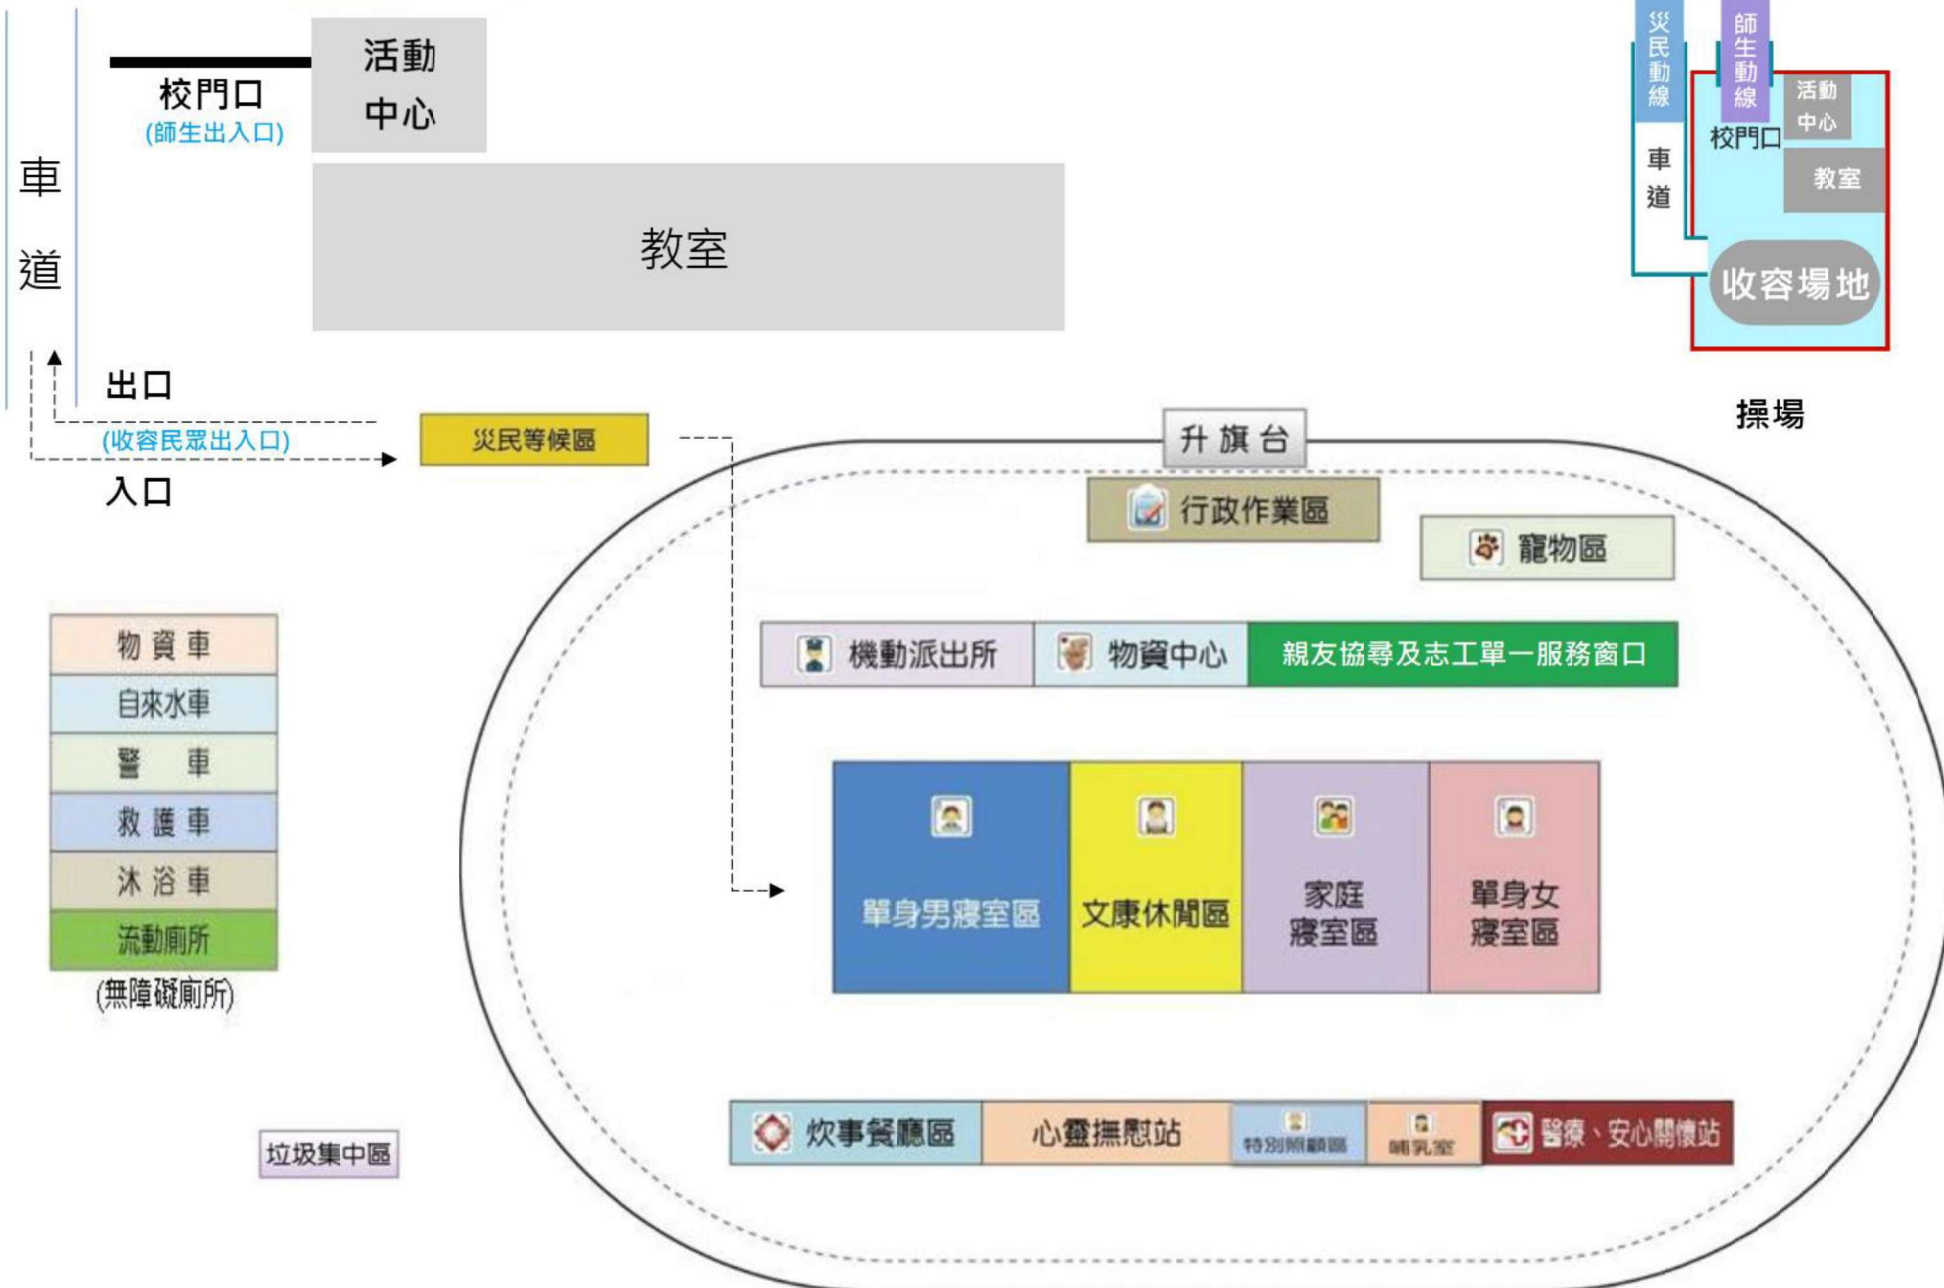

官田區南廊里活動中心

避難收容處所平面配置圖

臺南市

官田區渡拔國民小學

避難收容處所平面配置圖

校門口
(師生出入口)

活動
中心

教室

活動
中心
教室
收容場地

操場

出口

(收容民眾出入口)

入口

災民等候區

升旗台

行政作業區

寵物區

機動派出所

物資中心

親友協尋及志工單一服務窗口

單身男寢室區

文康休閒區

家庭
寢室區

單身女
寢室區

炊事餐廳區

心靈撫慰站

特別照顧區

哺乳室

醫療、安心關懷站

垃圾集中區

- 物資車
- 自來水車
- 警車
- 救護車
- 沐浴車
- 流動廁所
(無障礙廁所)

臺南市 官田區官田國民小學 避難收容處所平面配置圖