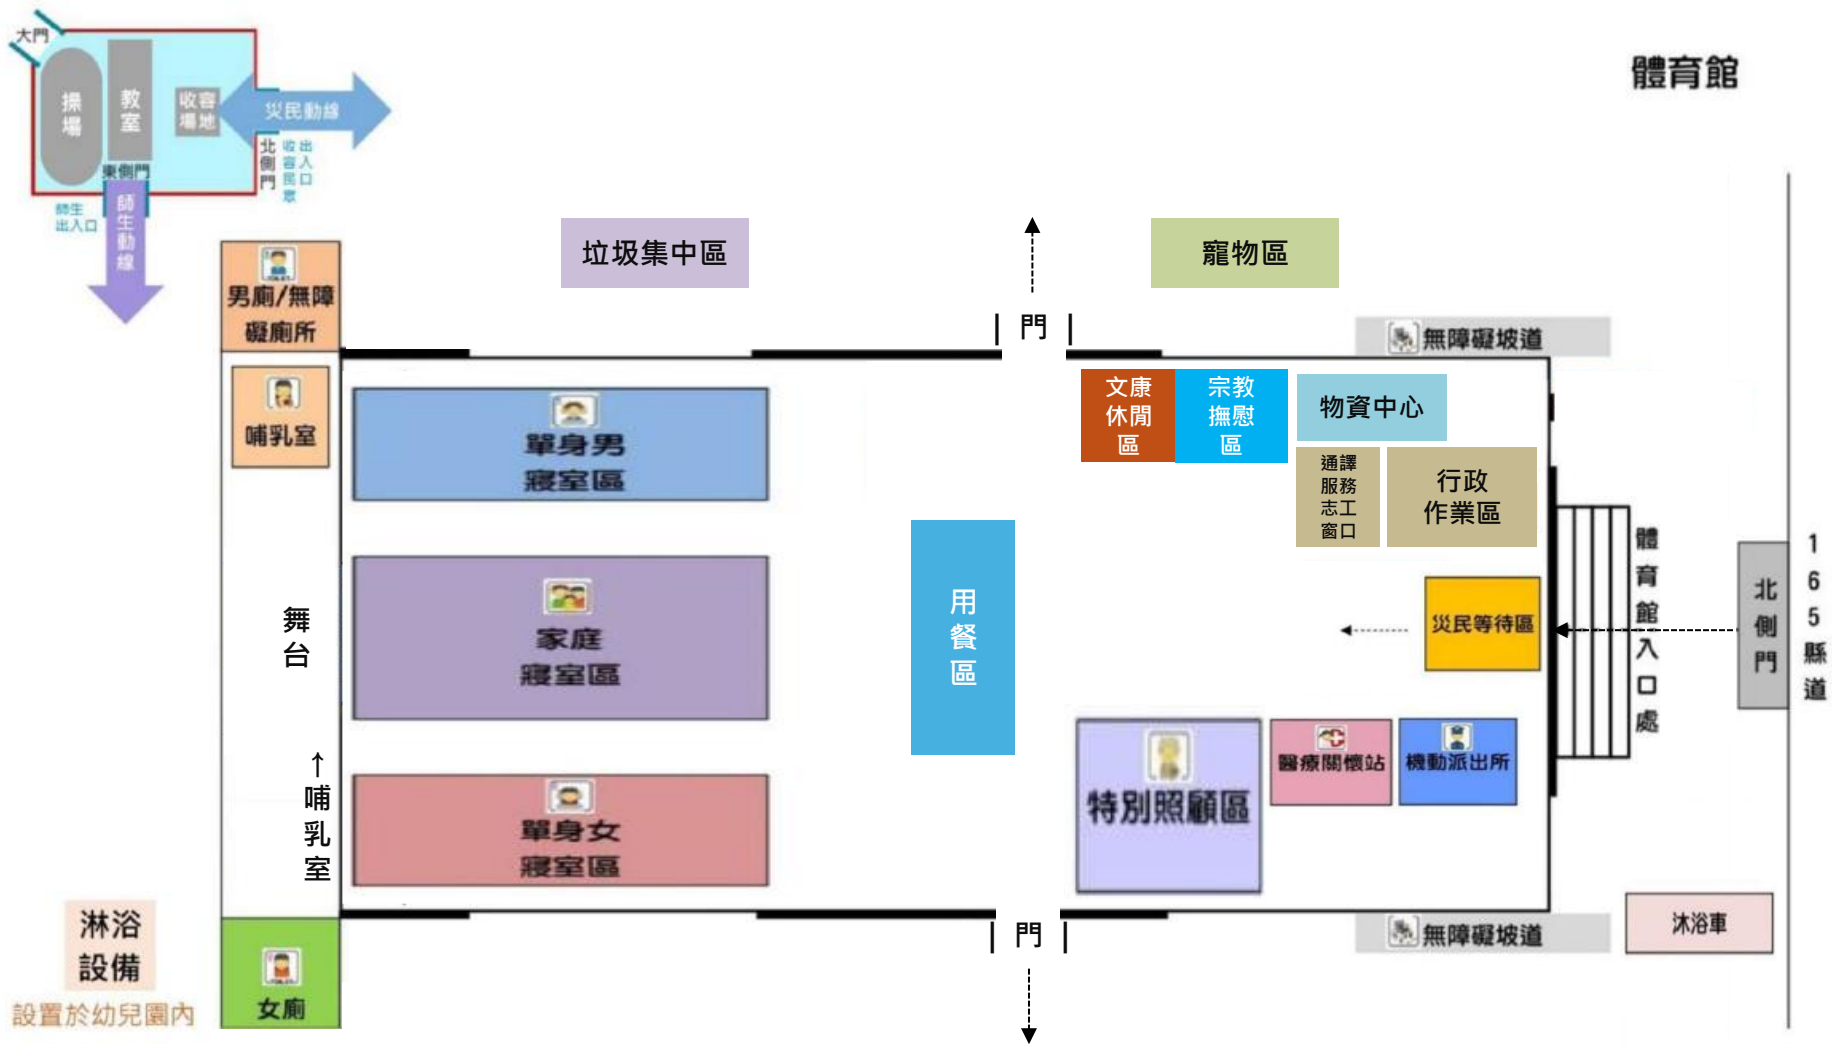

活動
中心
教室
收容場地

操場

出口

(收容民眾出入口)

入口

災民等候區

升旗台

行政作業區

寵物區

機動派出所

物資中心

親友協尋及志工單一服務窗口

單身男寢室區

文康休閒區

家庭
寢室區

單身女
寢室區

炊事餐廳區

心靈撫慰站

特別照顧區

哺乳室

醫療、安心關懷站

垃圾集中區

- 物資車
- 自來水車
- 警車
- 救護車
- 沐浴車
- 流動廁所
(無障礙廁所)

臺南市 官田區官田國民小學 避難收容處所平面配置圖

臺南市

官田區官田國民小學

避難收容處所平面配置圖

臺南市

官田區隆田國民小學

避難收容處所平面配置圖

操場

隆 林 路