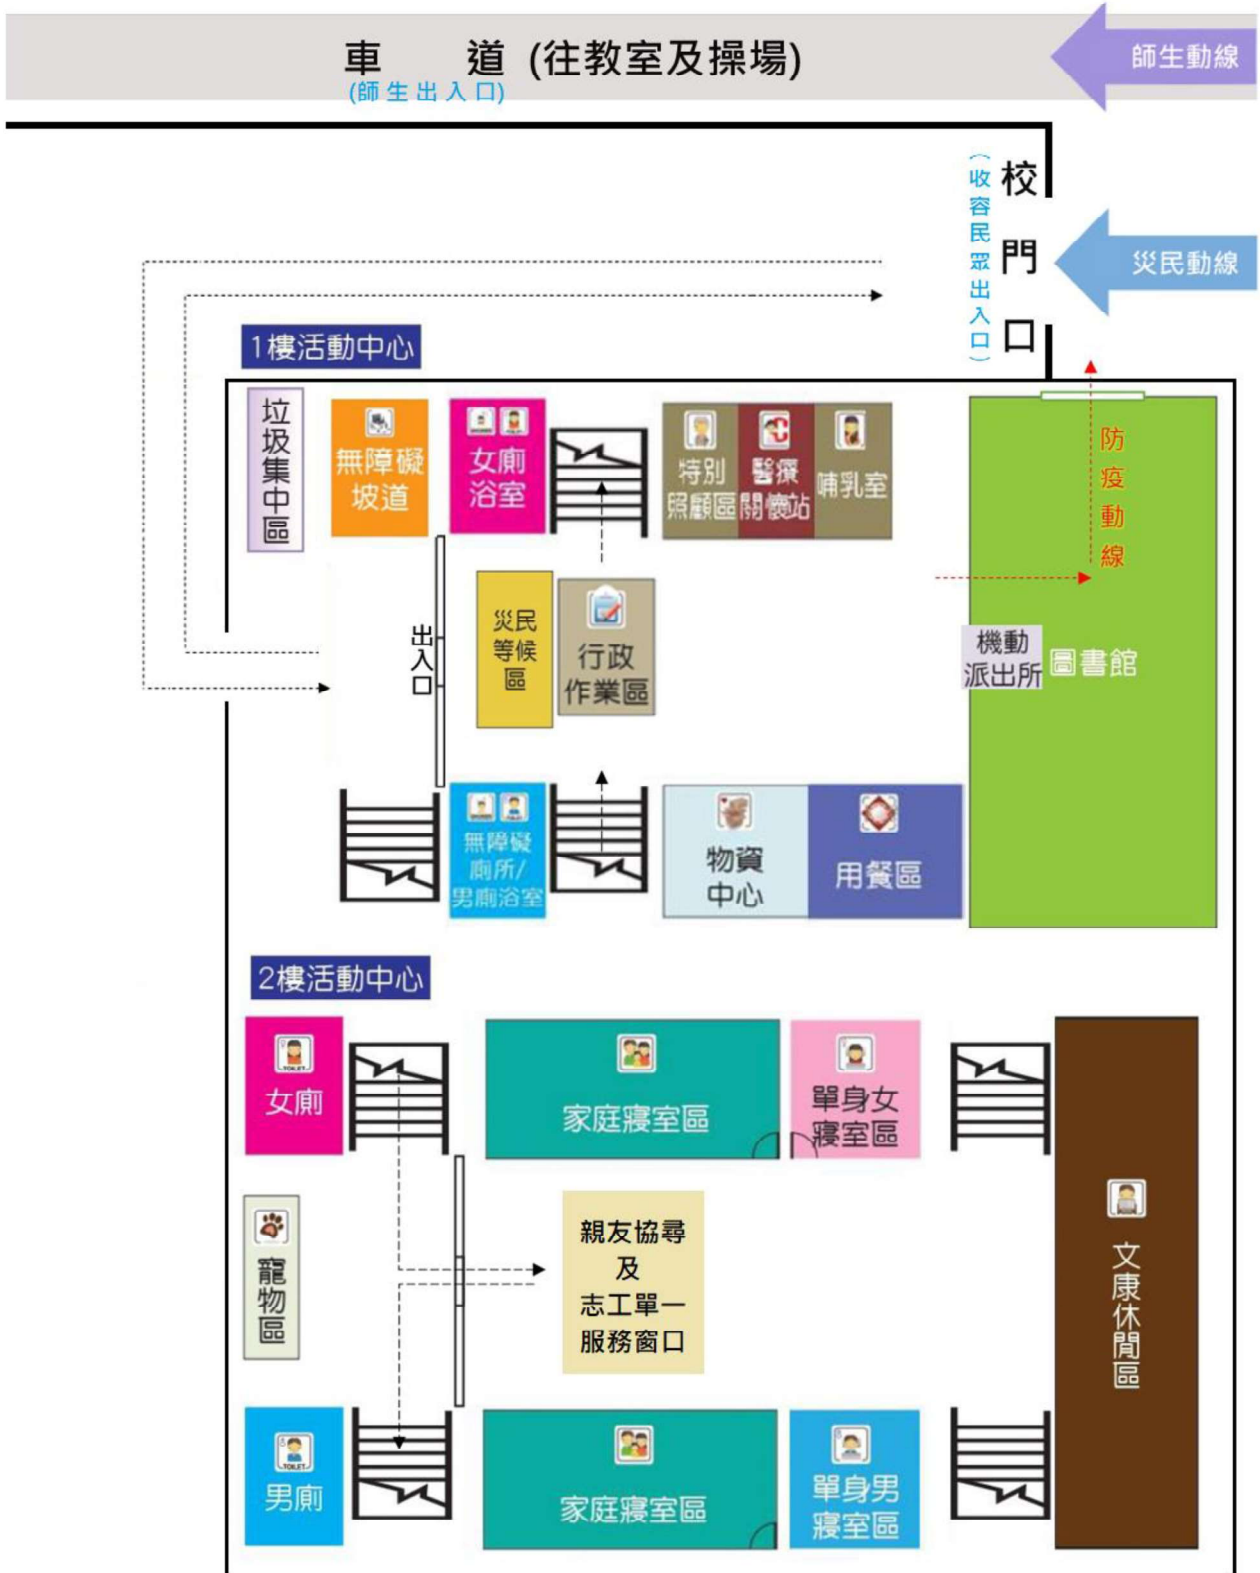

3F

2F

1F

官田區東西庄社區活動中心避難收容處所平面配置圖

2 F

官田區東西庄社區活動中心避難收容處所平面配置圖

活動中心戶外廣場

臺南市

官田區南廊里活動中心

避難收容處所平面配置圖

臺南市

官田區渡拔國民小學

避難收容處所平面配置圖

校門口
(師生出入口)

活動
中心

教室

活動
中心
教室
收容場地

操場

出口

(收容民眾出入口)

入口

災民等候區

升旗台

行政作業區

炊事餐廳區

心靈撫慰站

特別照顧區

哺乳室

醫療、安心關懷站

垃圾集中區

- 物資車
- 自來水車
- 警車
- 救護車
- 沐浴車
- 流動廁所
(無障礙廁所)

臺南市 官田區官田國民小學 避難收容處所平面配置圖