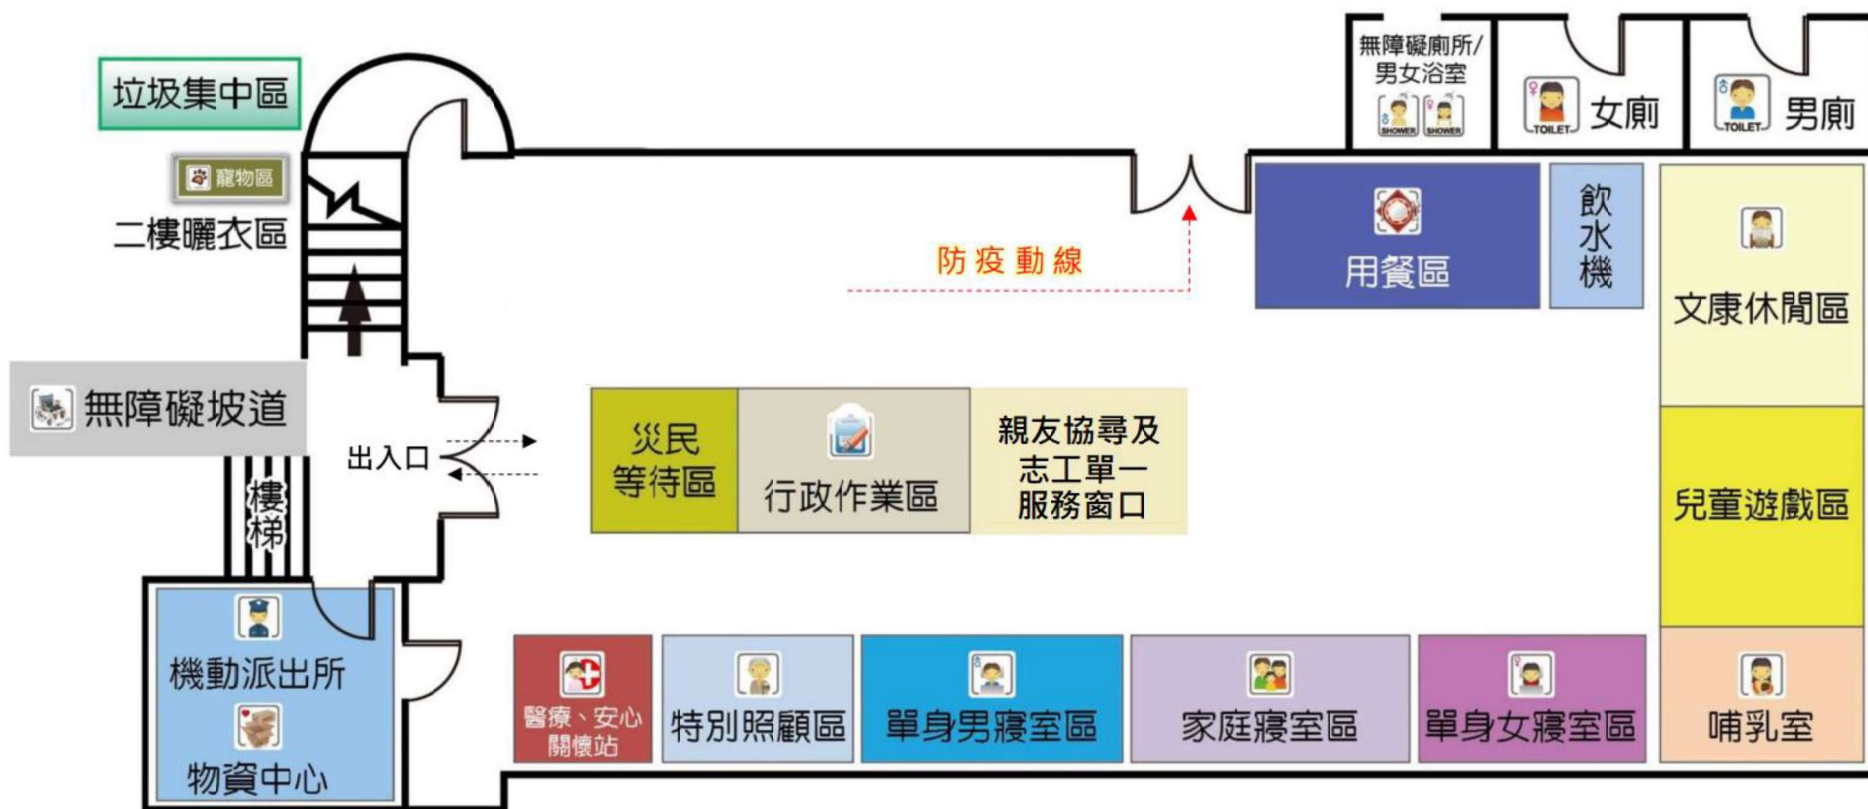

3F

2F

1F

官田區東西庄社區活動中心避難收容處所平面配置圖

2 F

官田區東西庄社區活動中心避難收容處所平面配置圖

活動中心戶外廣場

臺南市

官田區南廊里活動中心

避難收容處所平面配置圖

臺南市

官田區渡拔國民小學

避難收容處所平面配置圖

校門口
(師生出入口)

活動
中心

教室

活動
中心
教室
收容場地

操場

出口

(收容民眾出入口)

入口

災民等候區

升旗台

行政作業區

炊事餐廳區

心靈撫慰站

特別照顧區

哺乳室

醫療、安心關懷站

垃圾集中區

- 物資車
- 自來水車
- 警車
- 救護車
- 沐浴車
- 流動廁所
(無障礙廁所)

臺南市 官田區官田國民小學 避難收容處所平面配置圖