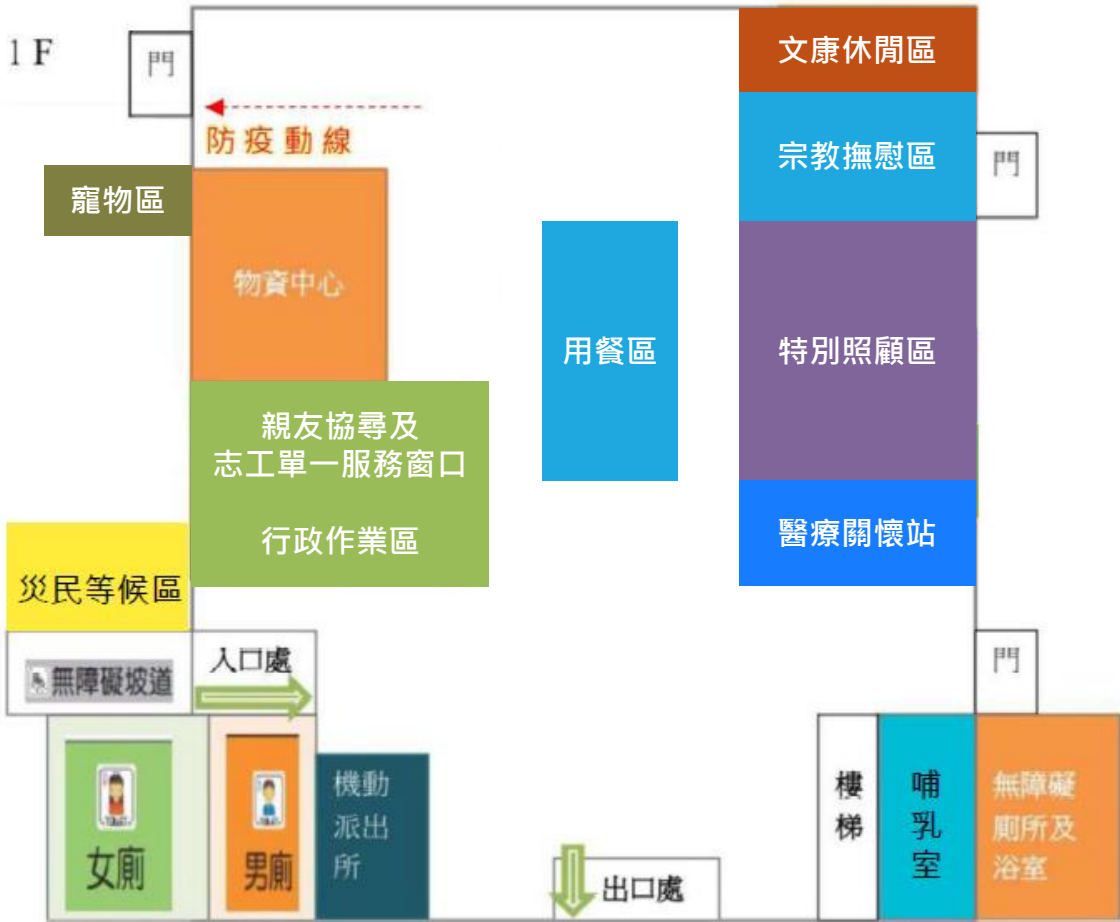

3F

2F

1F

官田區東西庄社區活動中心避難收容處所平面配置圖

2 F

官田區東西庄社區活動中心避難收容處所平面配置圖

活動中心戶外廣場

臺南市

官田區南廊里活動中心

避難收容處所平面配置圖

臺南市

官田區渡拔國民小學

避難收容處所平面配置圖

校門口
(師生出入口)

活動
中心

教室

活動
中心
教室
收容場地

操場

出口

(收容民眾出入口)

入口

災民等候區

升旗台

行政作業區