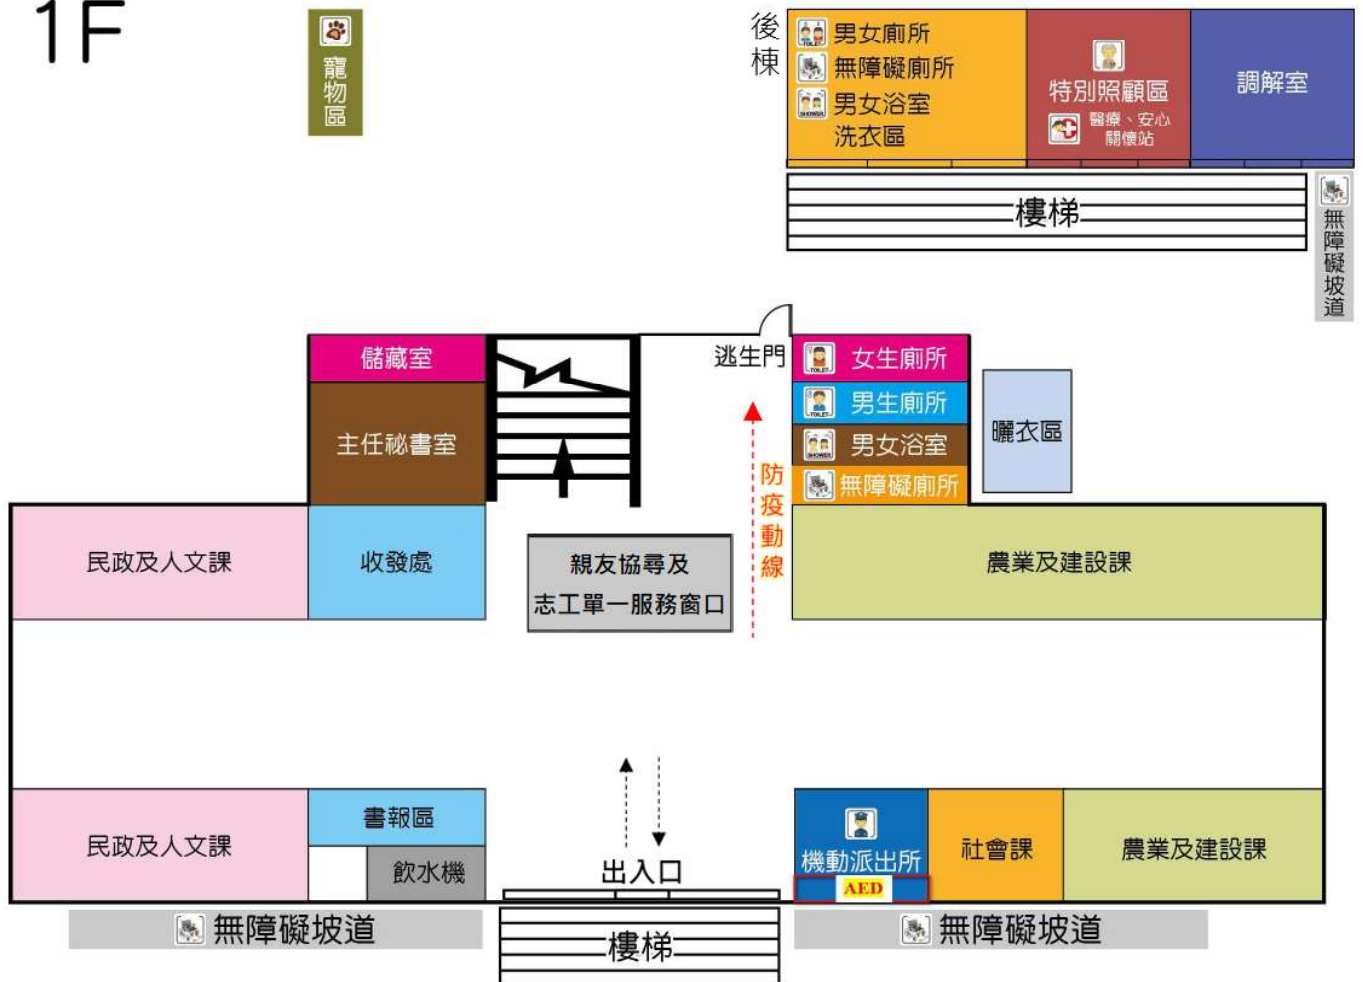

3F

2F

1F

官田區東西庄社區活動中心避難收容處所平面配置圖

2 F

官田區東西庄社區活動中心避難收容處所平面配置圖

活動中心戶外廣場

臺南市

官田區南廊里活動中心

避難收容處所平面配置圖

臺南市

官田區渡拔國民小學

避難收容處所平面配置圖

校門口
(師生出入口)

活動
中心

教室

活動
中心
教室
收容場地

操場

出口

(收容民眾出入口)

入口

災民等候區

升旗台

行政作業區

寵物區

機動派出所

物資中心

親友協尋及志工單一服務窗口

單身男寢室區

文康休閒區

家庭
寢室區

單身女
寢室區