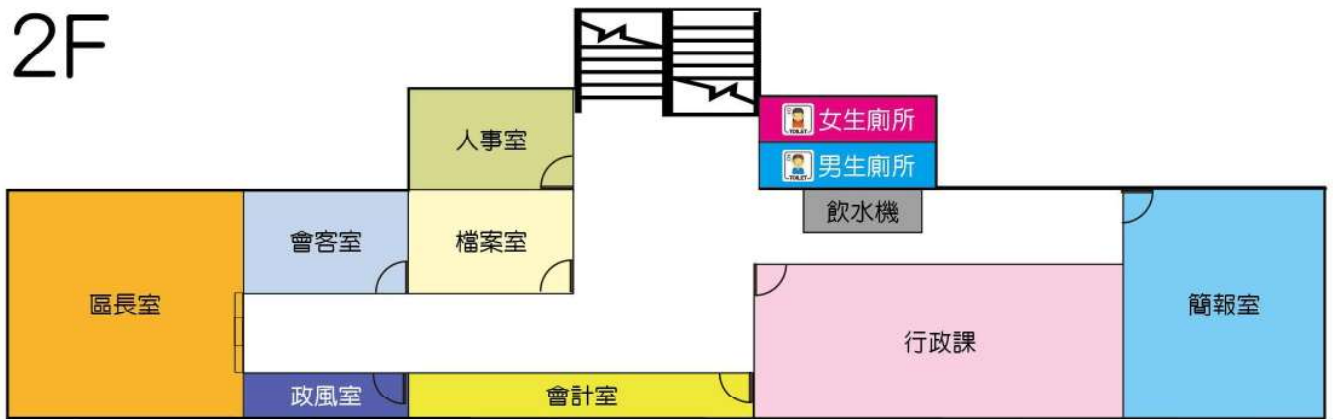

3F

2F

1F

官田區東西庄社區活動中心避難收容處所平面配置圖

2 F

官田區東西庄社區活動中心避難收容處所平面配置圖

活動中心戶外廣場

臺南市

官田區南廊里活動中心

避難收容處所平面配置圖

臺南市

官田區渡拔國民小學

避難收容處所平面配置圖

校門口
(師生出入口)

活動
中心

教室