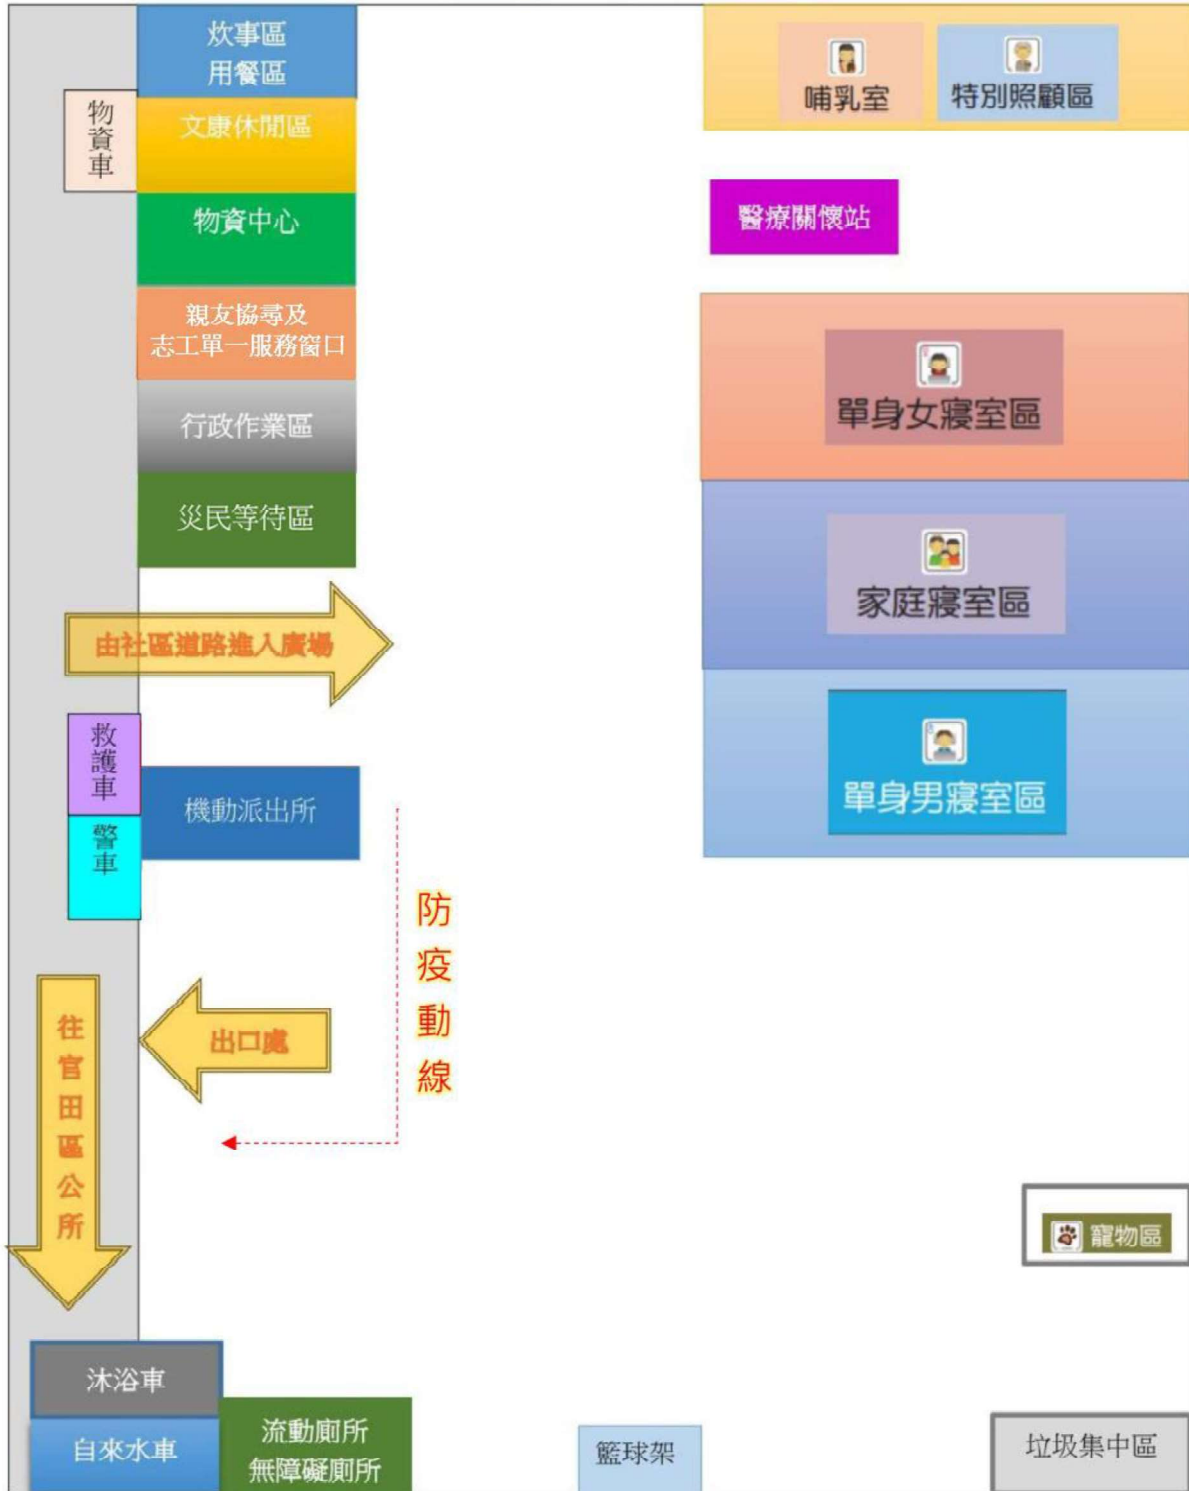

3F

2F

1F

官田區東西庄社區活動中心避難收容處所平面配置圖

2 F

官田區東西庄社區活動中心避難收容處所平面配置圖

活動中心戶外廣場

臺南市

官田區南廊里活動中心

避難收容處所平面配置圖

臺南市

官田區渡拔國民小學

避難收容處所平面配置圖

校門口
(師生出入口)

活動
中心

教室

活動
中心
教室
收容場地

操場

出口

(收容民眾出入口)

入口

災民等候區

升旗台

行政作業區

寵物區

機動派出所

物資中心

親友協尋及志工單一服務窗口

單身男寢室區

文康休閒區

家庭
寢室區

單身女
寢室區