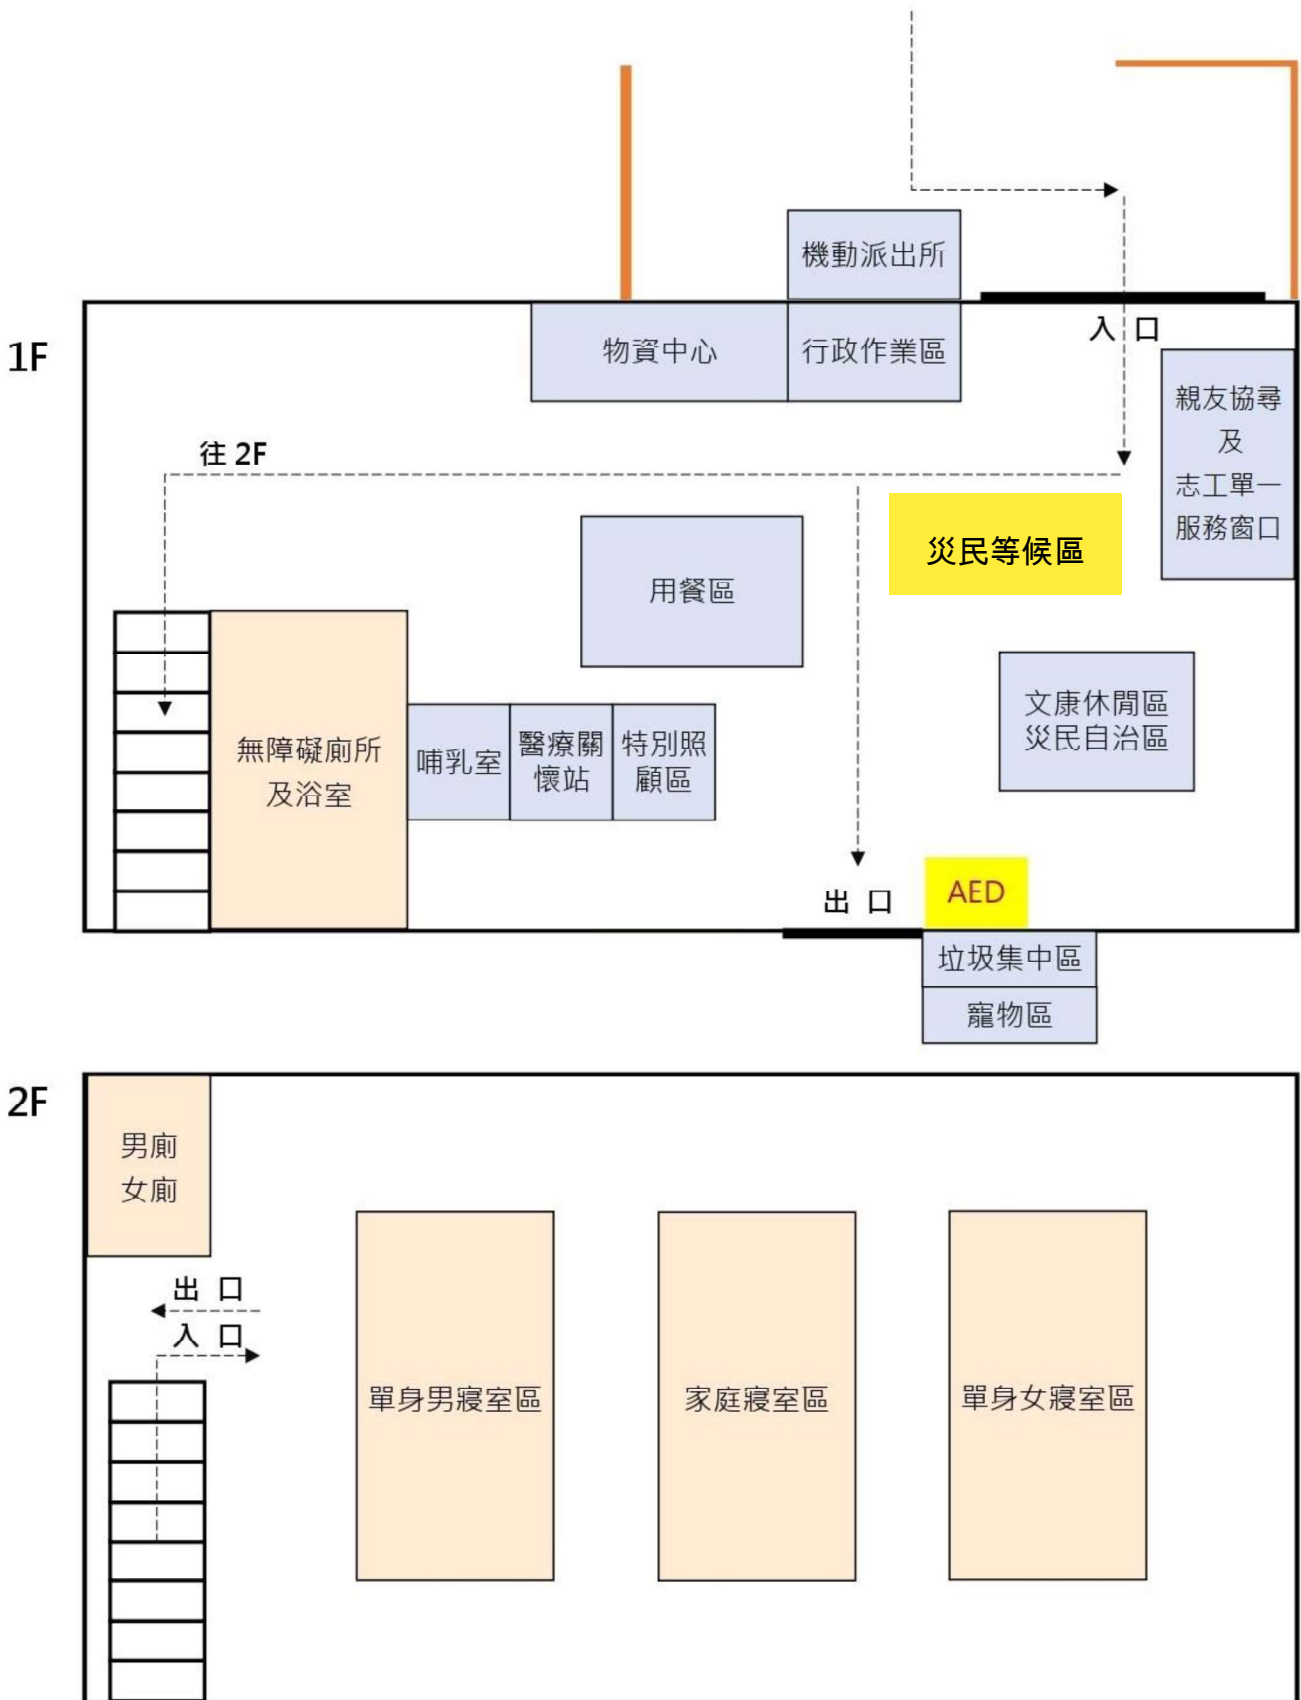

3F

2F

1F

官田區東西庄社區活動中心避難收容處所平面配置圖

2 F

官田區東西庄社區活動中心避難收容處所平面配置圖

活動中心戶外廣場

臺南市

官田區南廊里活動中心

避難收容處所平面配置圖

臺南市

官田區渡拔國民小學

避難收容處所平面配置圖

校門口
(師生出入口)

活動
中心

教室

活動
中心
教室
收容場地

操場

出口

(收容民眾出入口)

入口

災民等候區

升旗台

行政作業區

炊事餐廳區

心靈撫慰站

特別照顧區

哺乳室

醫療、安心關懷站

垃圾集中區

- 物資車
- 自來水車
- 警車
- 救護車
- 沐浴車
- 流動廁所
(無障礙廁所)

臺南市 官田區官田國民小學 避難收容處所平面配置圖