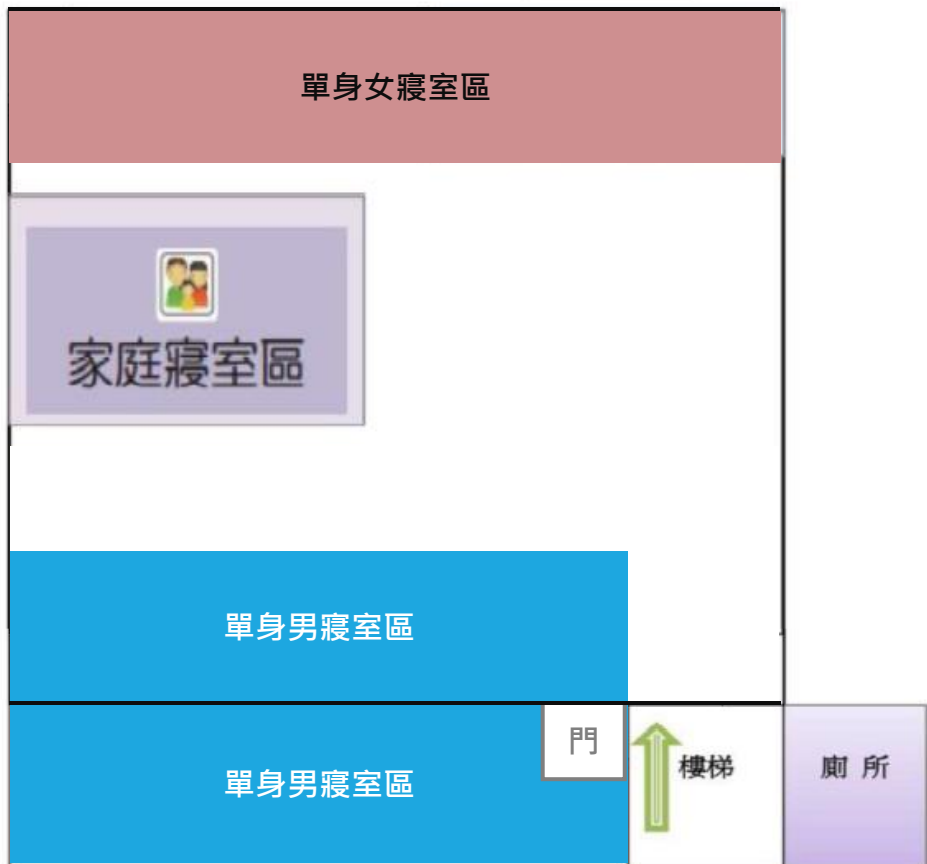

3F

2F

1F

官田區東西庄社區活動中心避難收容處所平面配置圖

2 F

官田區東西庄社區活動中心避難收容處所平面配置圖

活動中心戶外廣場

臺南市

官田區南廊里活動中心

避難收容處所平面配置圖

臺南市

官田區渡拔國民小學

避難收容處所平面配置圖

校門口
(師生出入口)

活動
中心

教室

活動
中心
教室
收容場地

操場

出口

(收容民眾出入口)

入口

災民等候區

升旗台

行政作業區