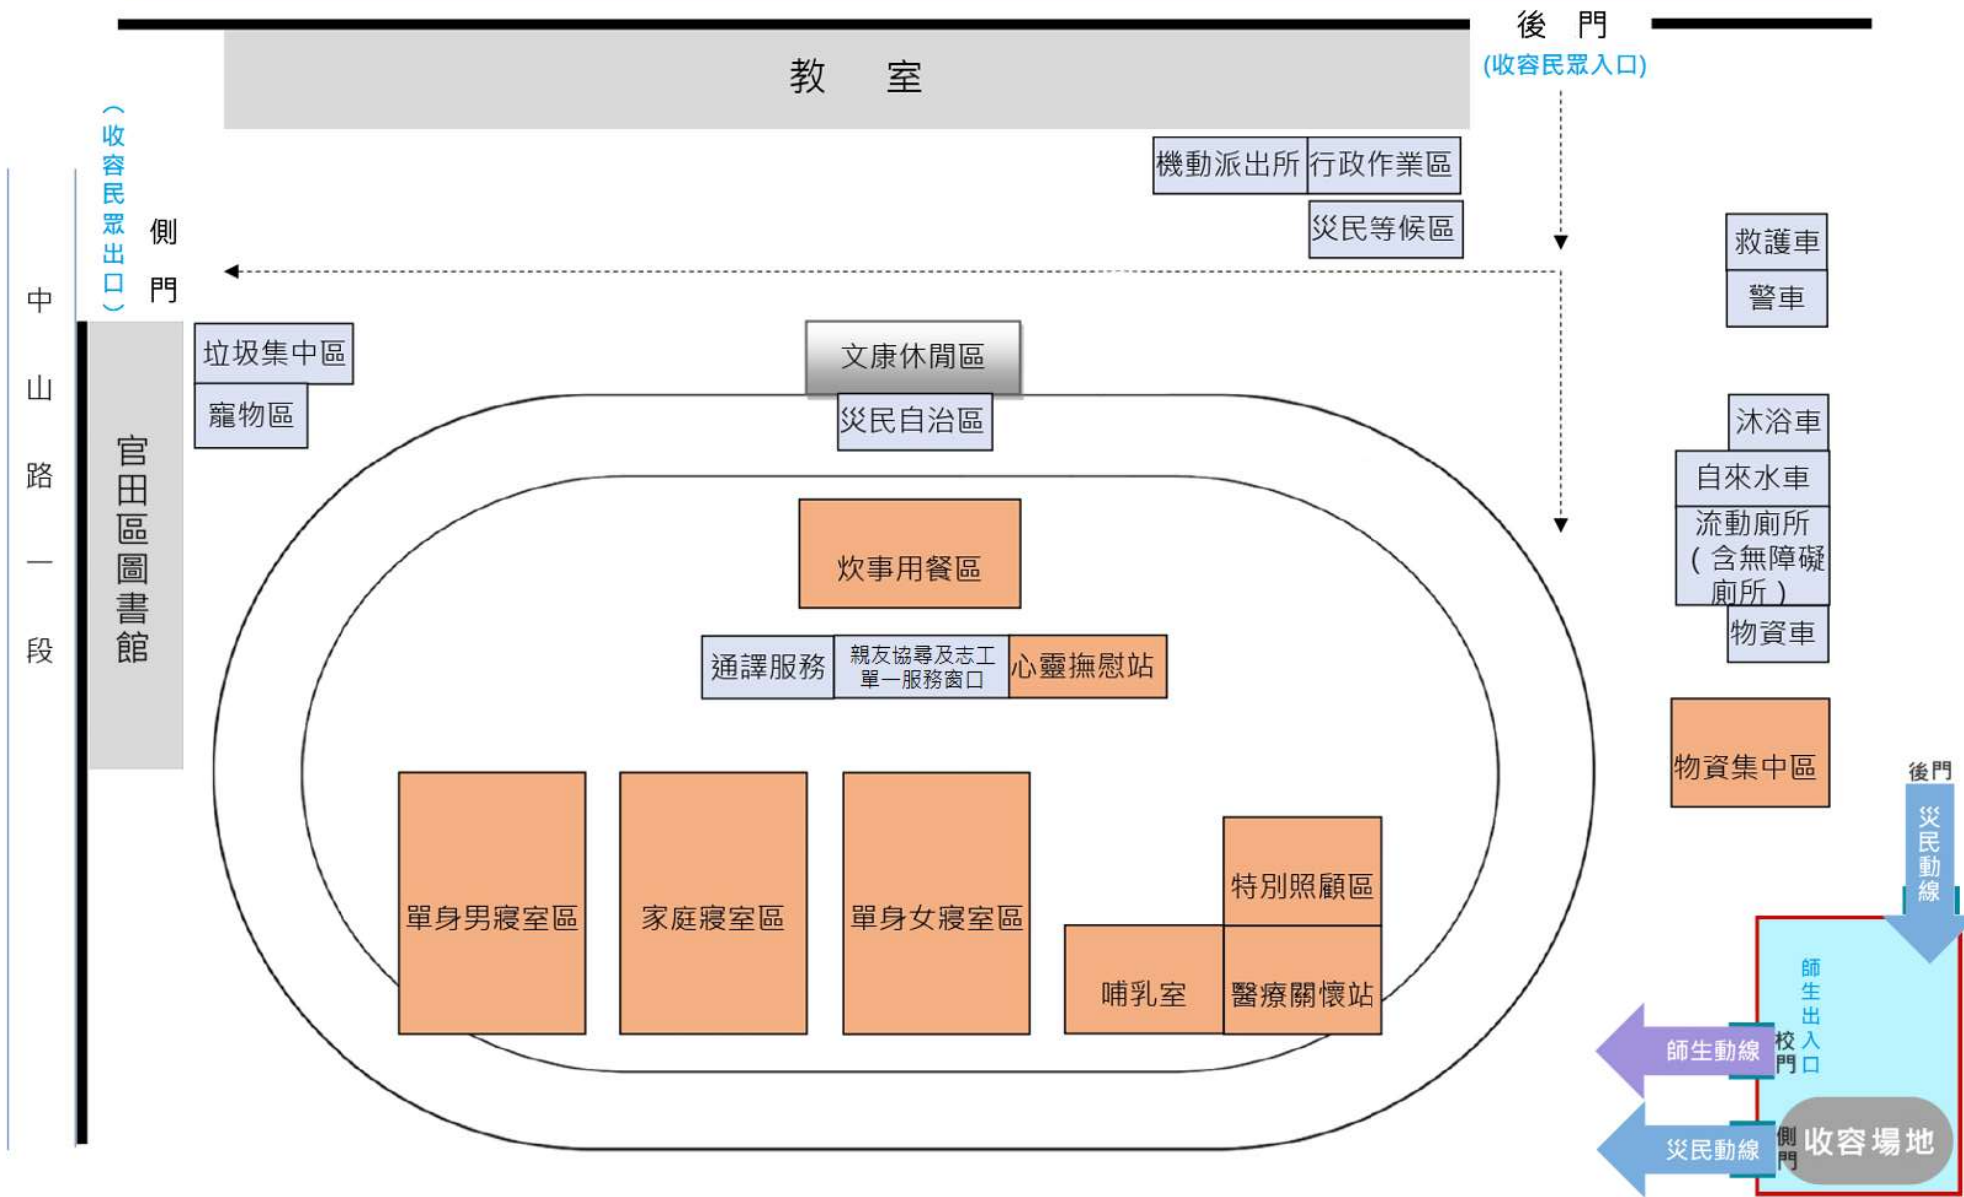

炊事餐廳區

心靈撫慰站

特別照顧區

哺乳室

醫療、安心關懷站

垃圾集中區

- 物資車
- 自來水車
- 警車
- 救護車
- 沐浴車
- 流動廁所
(無障礙廁所)

臺南市 官田區官田國民小學 避難收容處所平面配置圖

臺南市

官田區官田國民小學

避難收容處所平面配置圖

臺南市

官田區隆田國民小學

避難收容處所平面配置圖

操場

隆 林 路