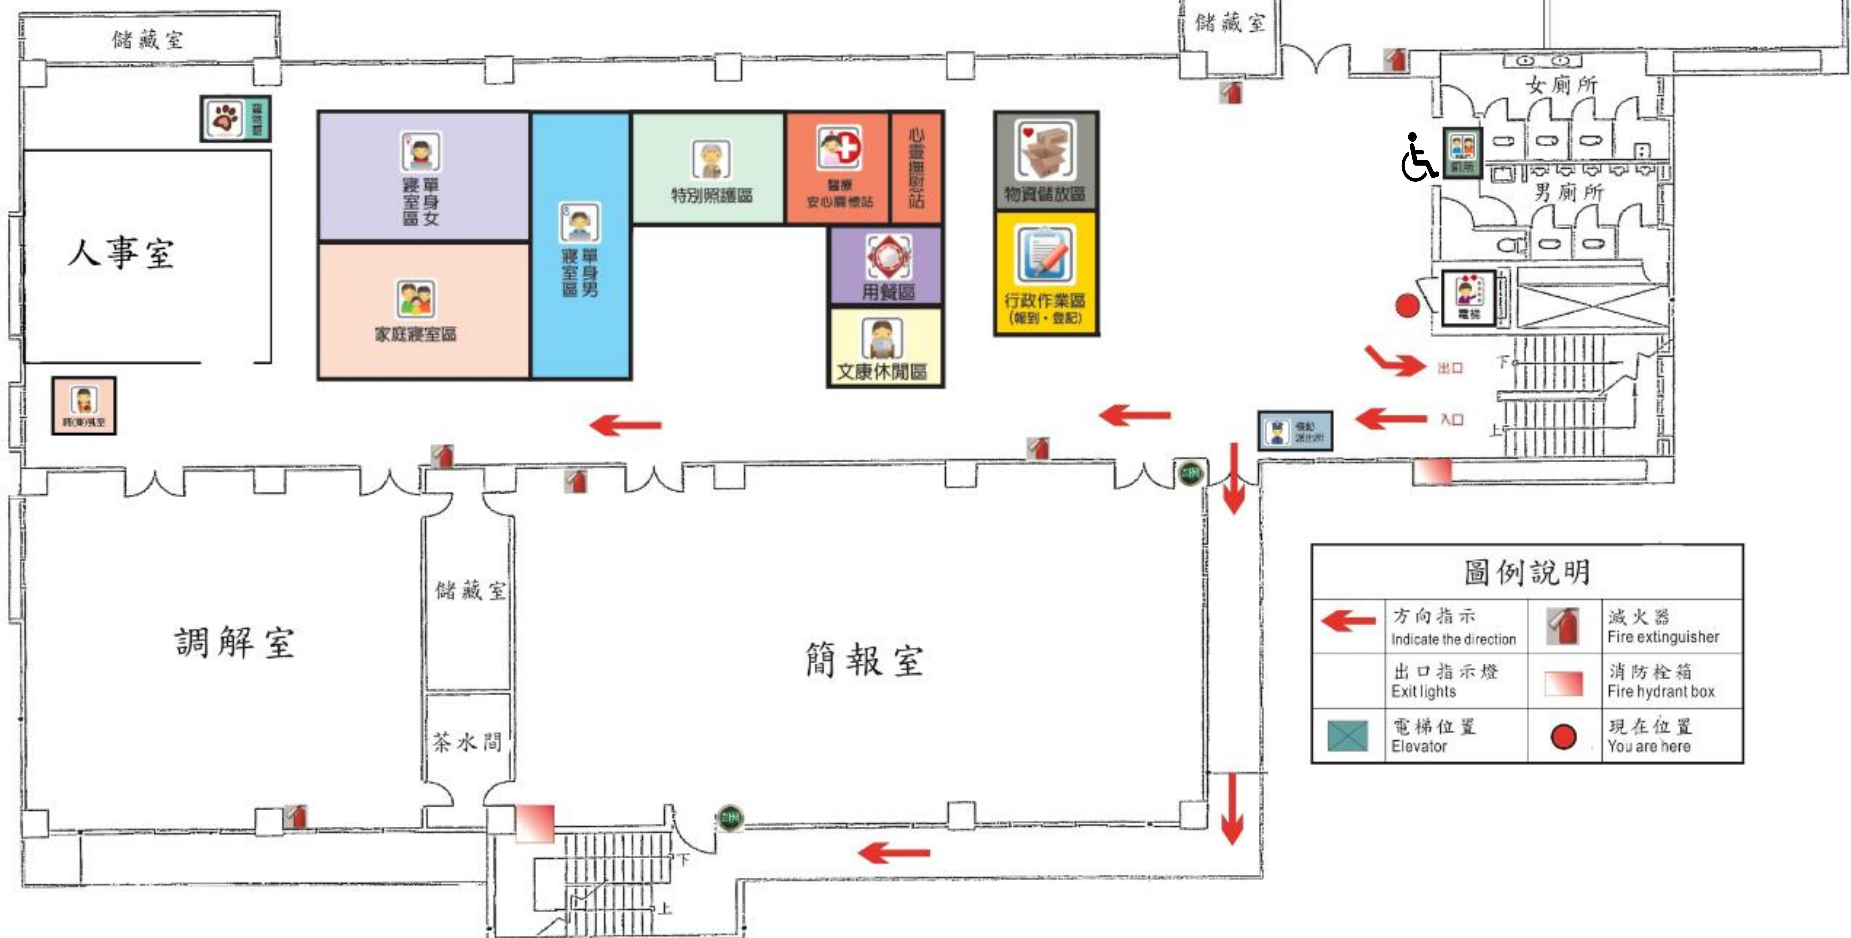

臺南市

臺南市佳里區公所

避難收容處所平面配置圖

3F/區公所

經發局  
佳里辦公處

憑證  
儲藏室

政風室

圖例說明

	方向指示 Indicate the direction		滅火器 Fire extinguisher
	出口指示燈 Exit lights		消防栓箱 Fire hydrant box
	電梯位置 Elevator		現在位置 You are here