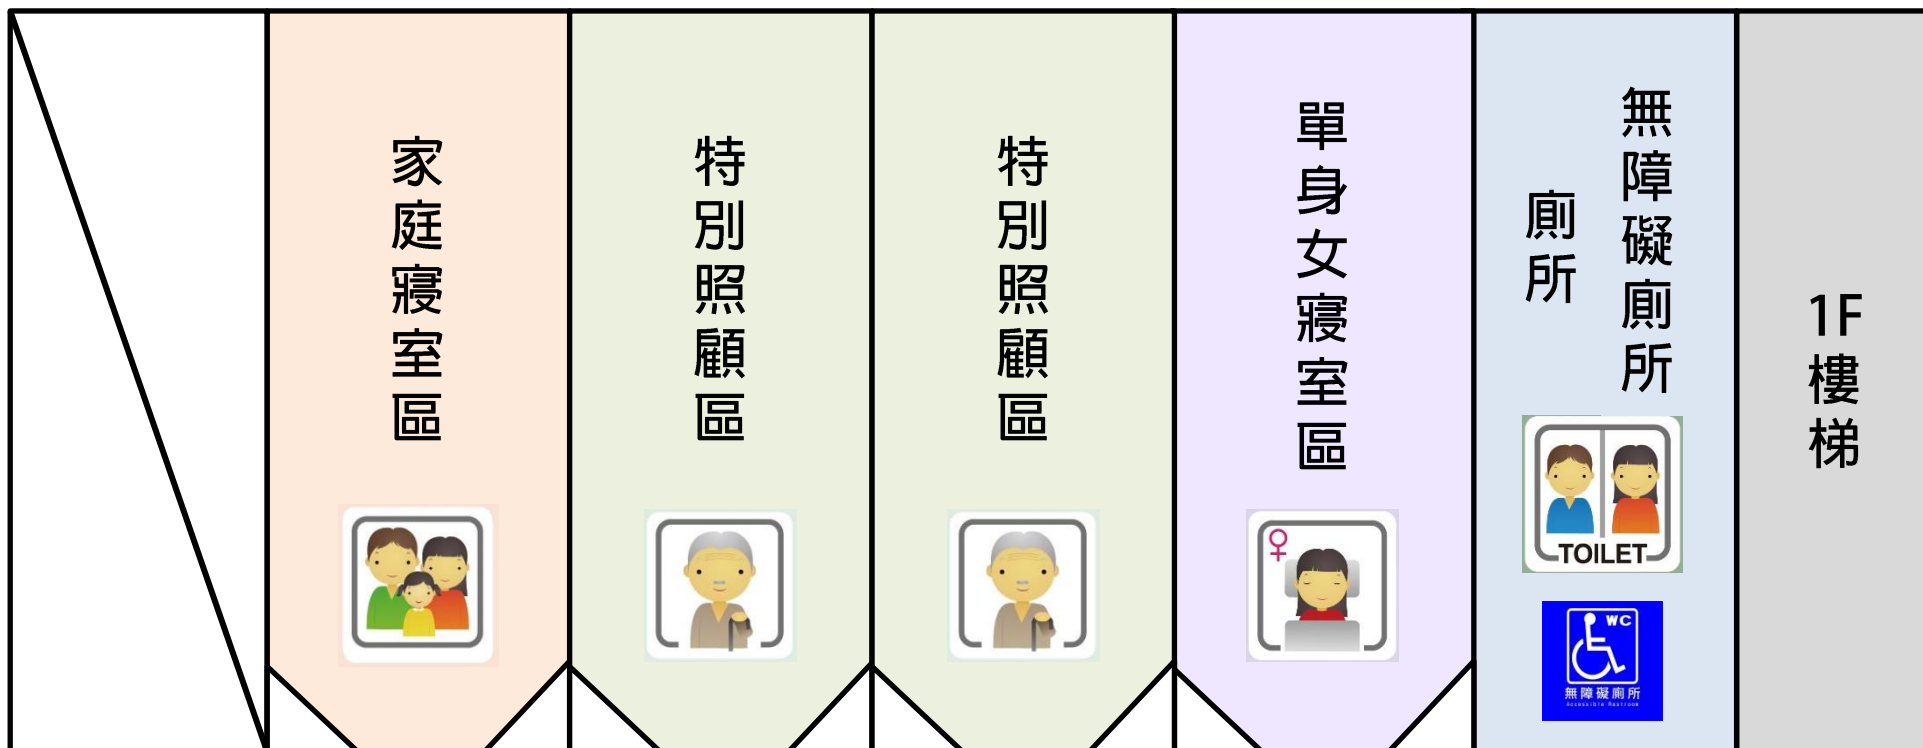

北棟1F

災民入口
↓
側門

北棟2F

南棟1F

南棟2F