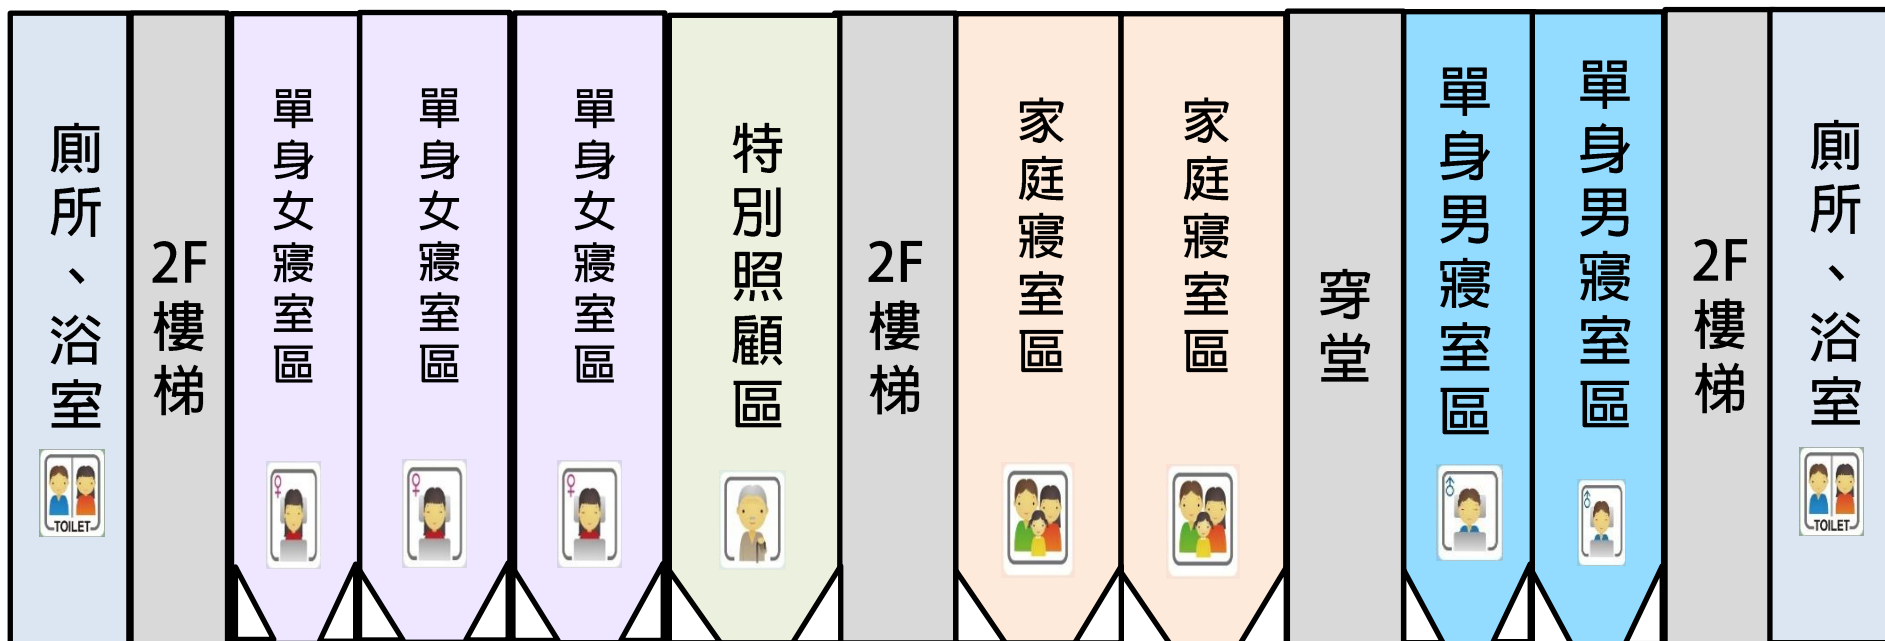

# 1F/學生活動中心

側門

垃圾集中區  
(含資源回收)

入口

寵物區

無障礙坡道

操場  
(直升機空投、  
物資車接空投)

教室區2F

災民入口 ↓ 正門

教室區3F

災民入口

樓梯口