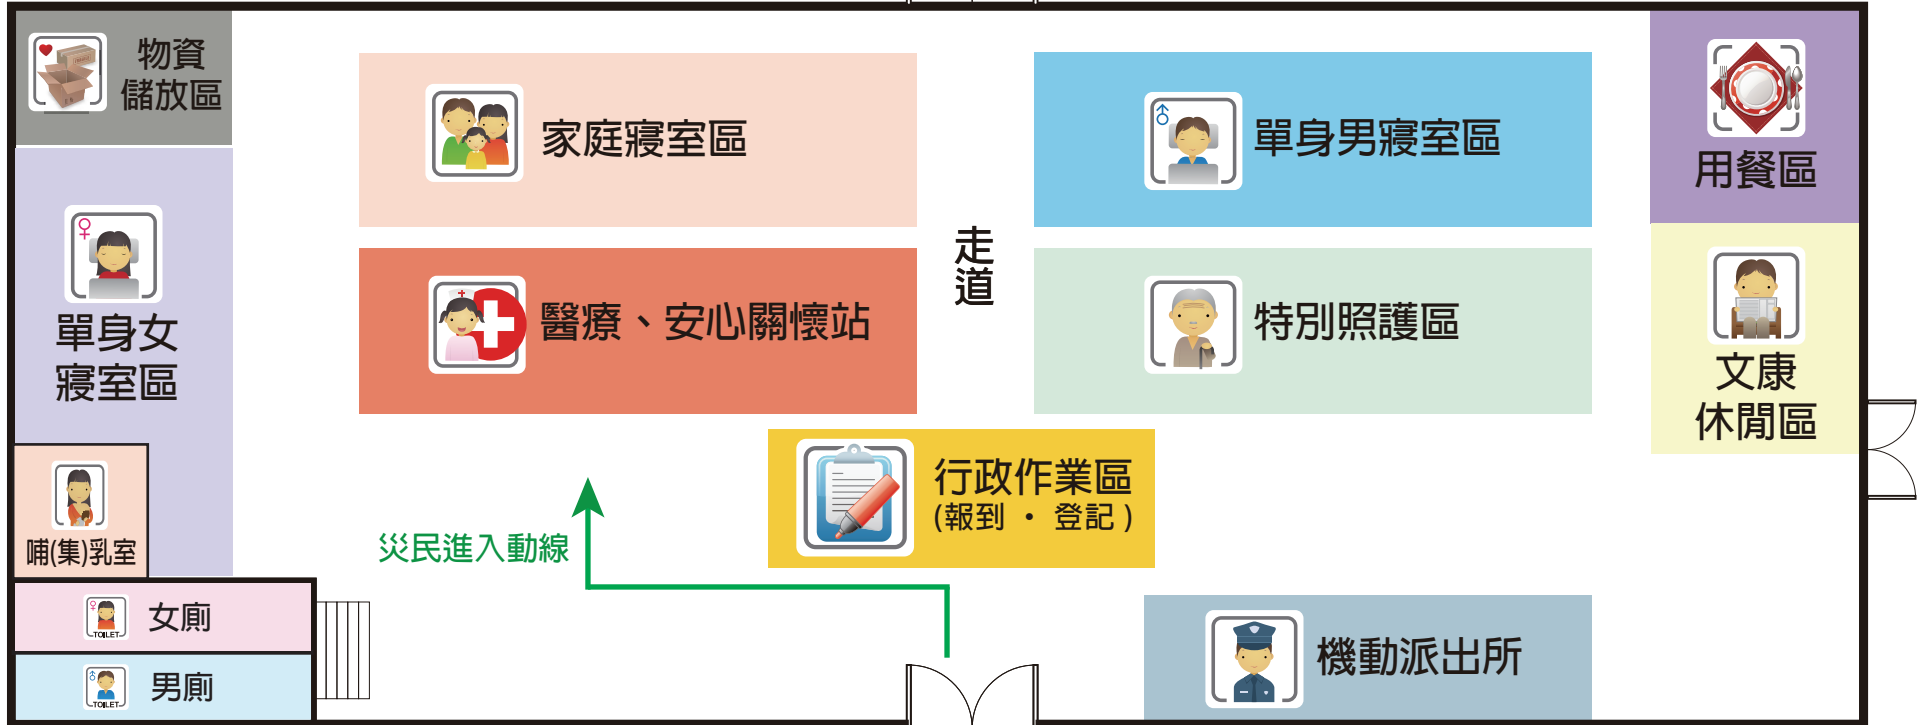

# 1F/學生活動中心

側門

垃圾集中區  
(含資源回收)

入口

寵物區

無障礙坡道

操場  
(直升機空投、  
物資車接空投)

教室區2F

災民入口 ↓ 正門

教室區3F

災民入口

樓梯口