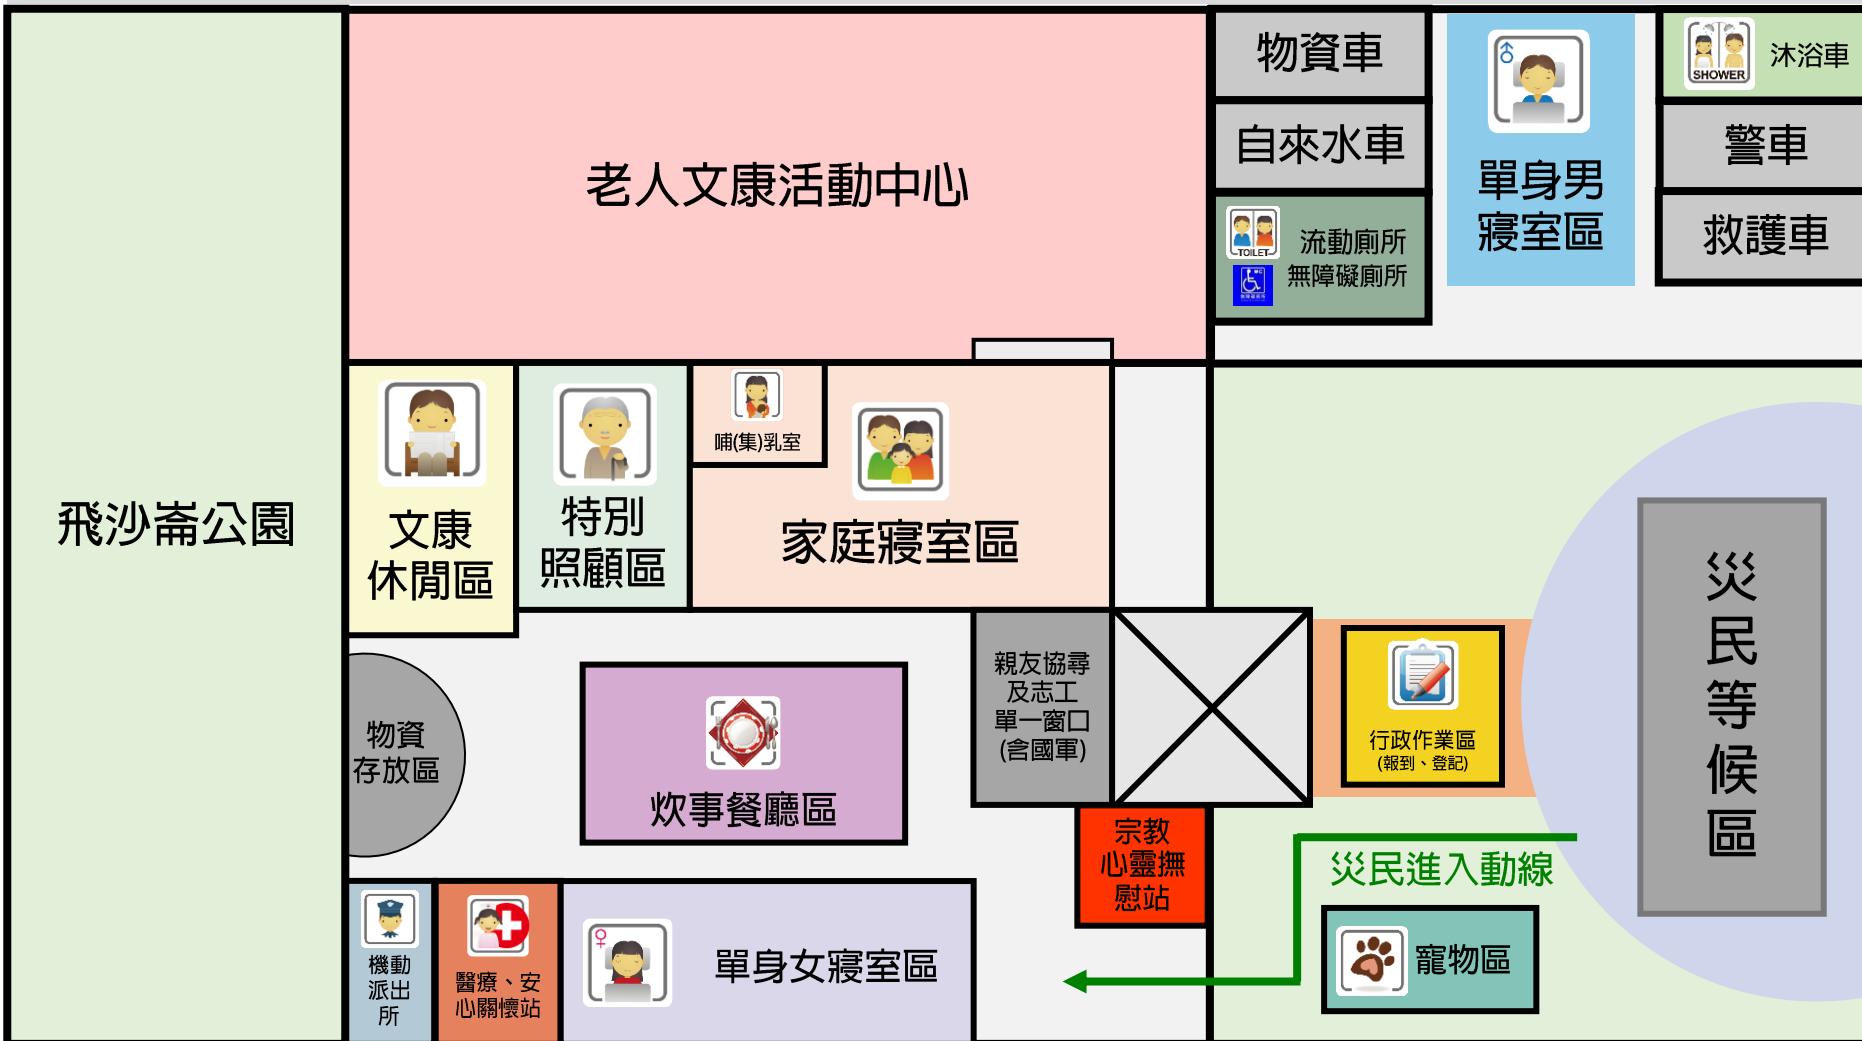

室外

都市計畫19號道路(老人文康活動中心東側)

都市計畫15號道路 / 老人文康活動中心南側

入口

忠興180之55號前方道路(老人文康活動中心西側)