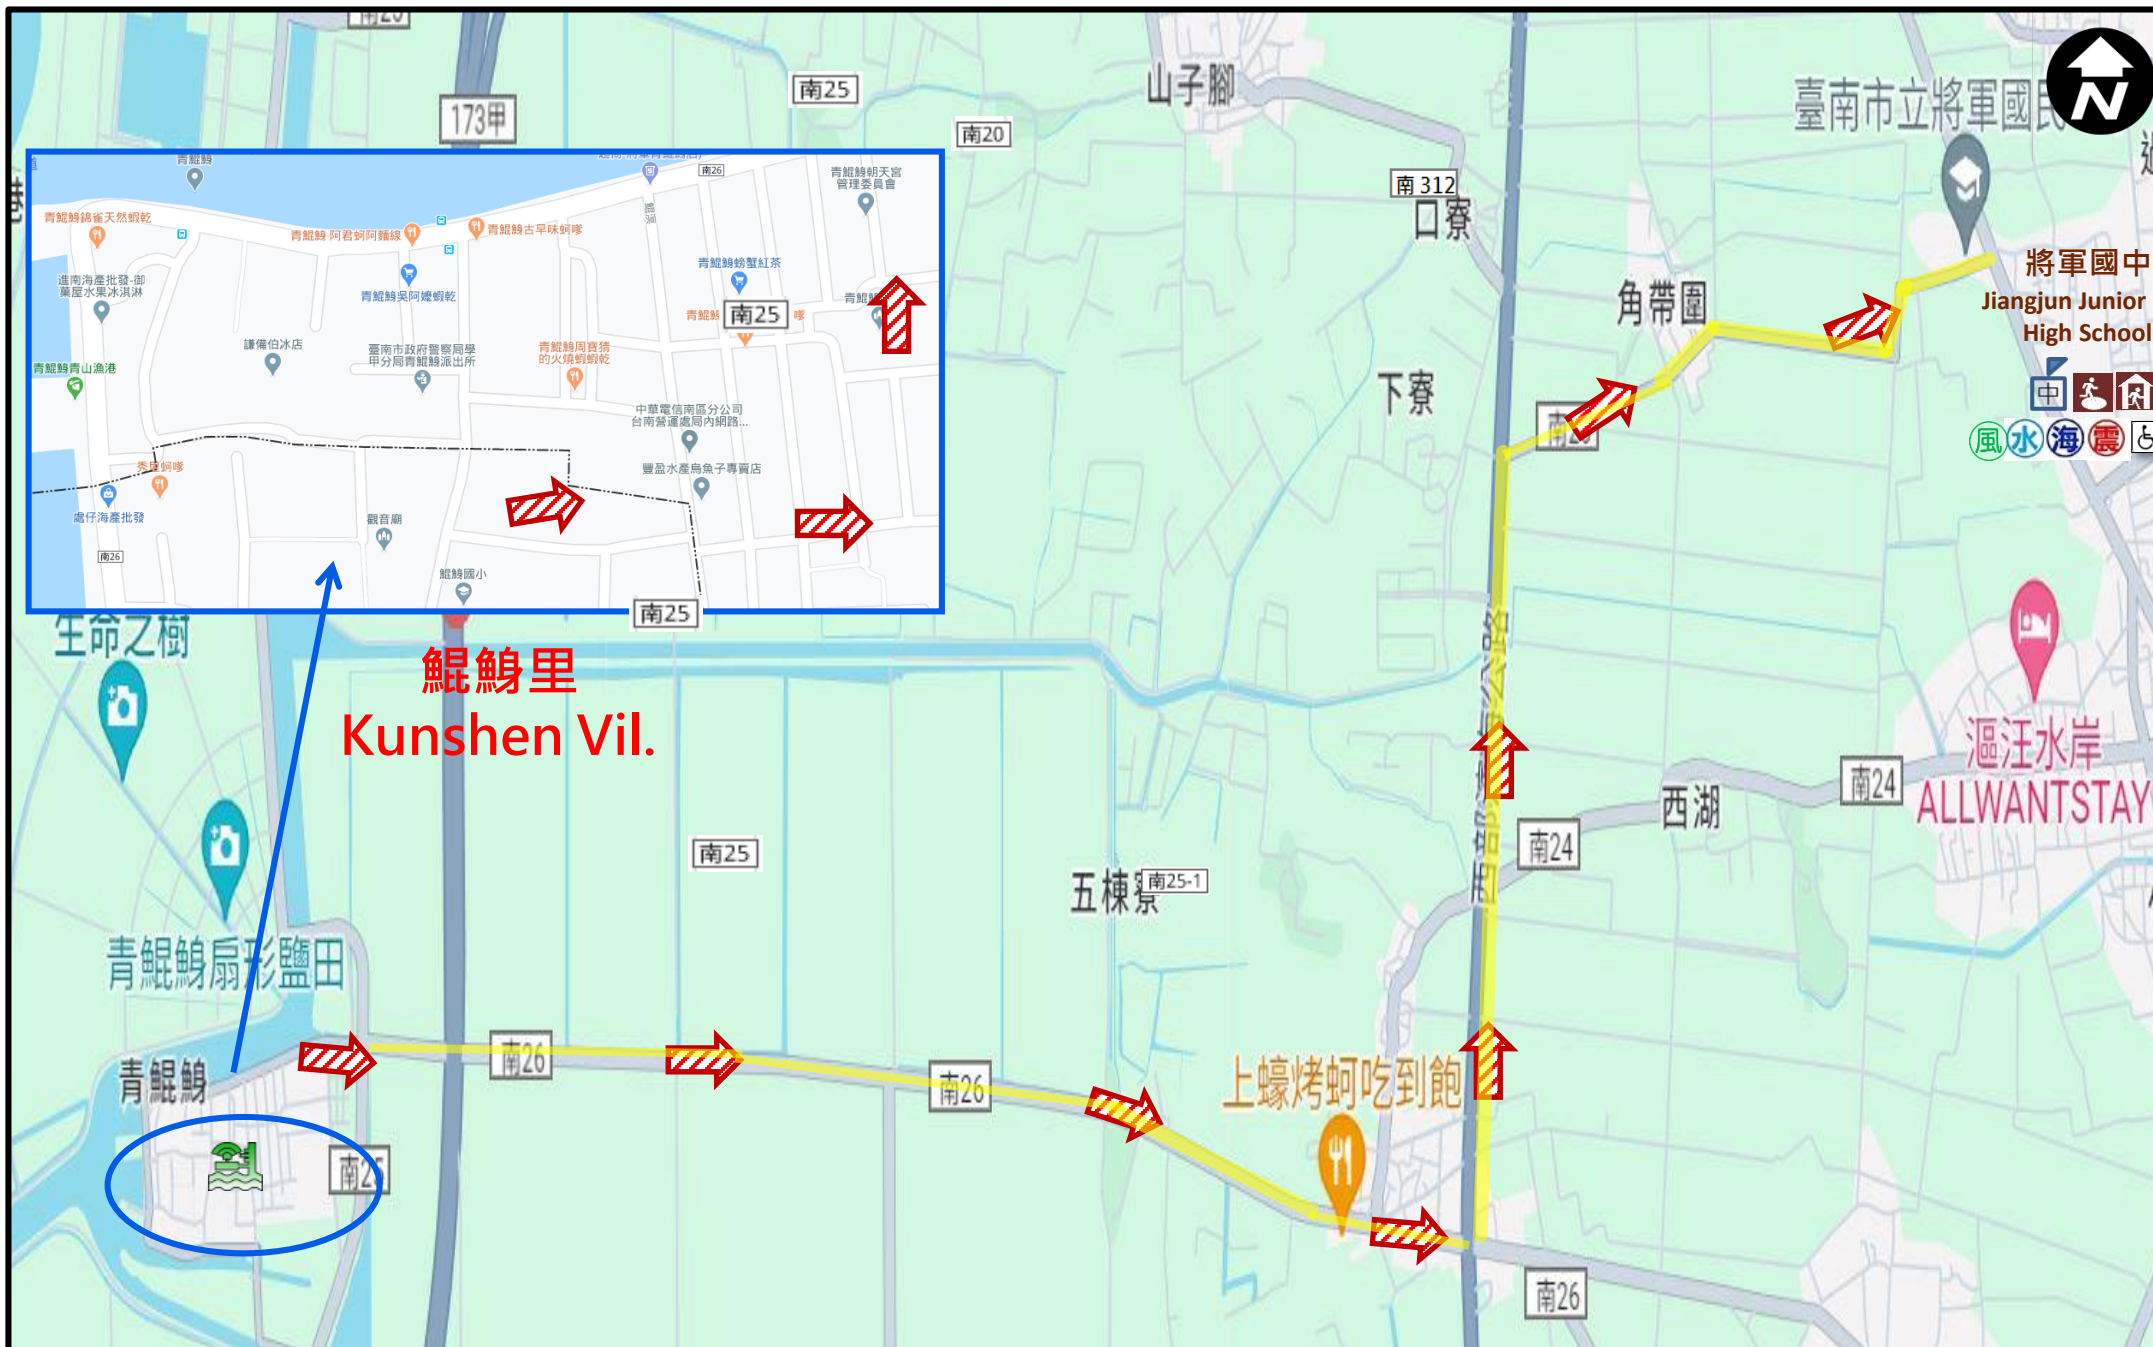

臺南市將軍區鯤鯓里防災地圖 - Disaster Evacuation Map of Kunshen Vil. Jiangjun Dist., Tainan City

防災資訊表 Information Table

行政區位圖
The Map of Administrative District

災情通報單位 Notification Unit

- 臺南市災害應變中心
  民治專線:06-6569119
  永華專線:06-2989119
- 將軍區災害應變中心
  電話:06-7942104
- 消防局報案電話:119
- 警察局報案電話:110
- 市民服務熱線:1999

緊急聯絡人 Emergent Contact Person

里長 王燕宗 (WANG, YAN-ZONG)
電話(公):06-7920111
手機:0921283692

防災資訊網站 Website of Disaster Prevention

- 內政部消防署 NFA
  <http://www.nfa.gov.tw>
- 臺南市政府消防局 (Fire Bureau)
  <http://119.tainan.gov.tw/>
- 臺南市將軍區公所 (Jiangjun Dist. Office)
  <http://jiangjun.tainan.gov.tw/>
- 臺南市政府災害應變告示網 (tainan disaster)
  <http://disaster.tainan.gov.tw>

避難原則 Knowledge of Disaster Prevention

- 水災:就地避難或垂直避難；
  低窪地區前往避難收容處所
- 地震:前往開放空間或公園避難

避難收容處所 Shelter

將軍國中 風水海震
地址：忠嘉里昌平1-1號
電話：06-7942042

臺南市政府113年07月修訂

圖例	道路(Road)	標示(Sign)		設施(Facilities)			
	- 省道 Provincial Highway - 鄉道 Vil. road - 行政區域界線 - 里界線 Vil. dividing line	- 疏散避難方向 Evacuation Route - 適用地震災情 Apply to Earthquake - 適用水災災情 Apply to Flood - 適用海嘯災情 Apply to Tsunami - 適用風災災情 Apply to wind disaster	- 備有無障礙設施 barrier-free-equipment - 廟宇 Temple - 國小 Elementary School - 國中 Junior high School - 地標 Landmark	- 地震(室內)避難收容處所 Earthquake Shelter in Buildings - 水災避難收容處所 Flood Shelter - 海嘯避難收容處所 Tsunami Shelter - 複合型(室外)避難收容處所 Multi-function Shelter in Open Space - 複合型(室內)避難收容處所 Multi-function Shelter in Buildings	- 消防單位 Fire Station - 警察單位 Police Station - 醫療院所 Hospital - 身心障礙福利機構 Disabled Welfare Organization - 老人福利機構 Senior Welfare Organization	- 物資儲備點 Supplies Reserve Loca. - 取水點 draw-off point - 直升機起降點 Helicopter Pad - 指揮中心 Emergency Operation Center - 救援器材放置點 Rescuing Equipment Loca.	- 通訊設備放置點 Communication Equipment Loca. - 車輛及人員轉運集結點 Vehicle and people's transfer post - 垃圾集結點 Garbage assembly area - 沙包放置點位 Sand bag placing location - 淹水感測器 Inundation Detector Sensor