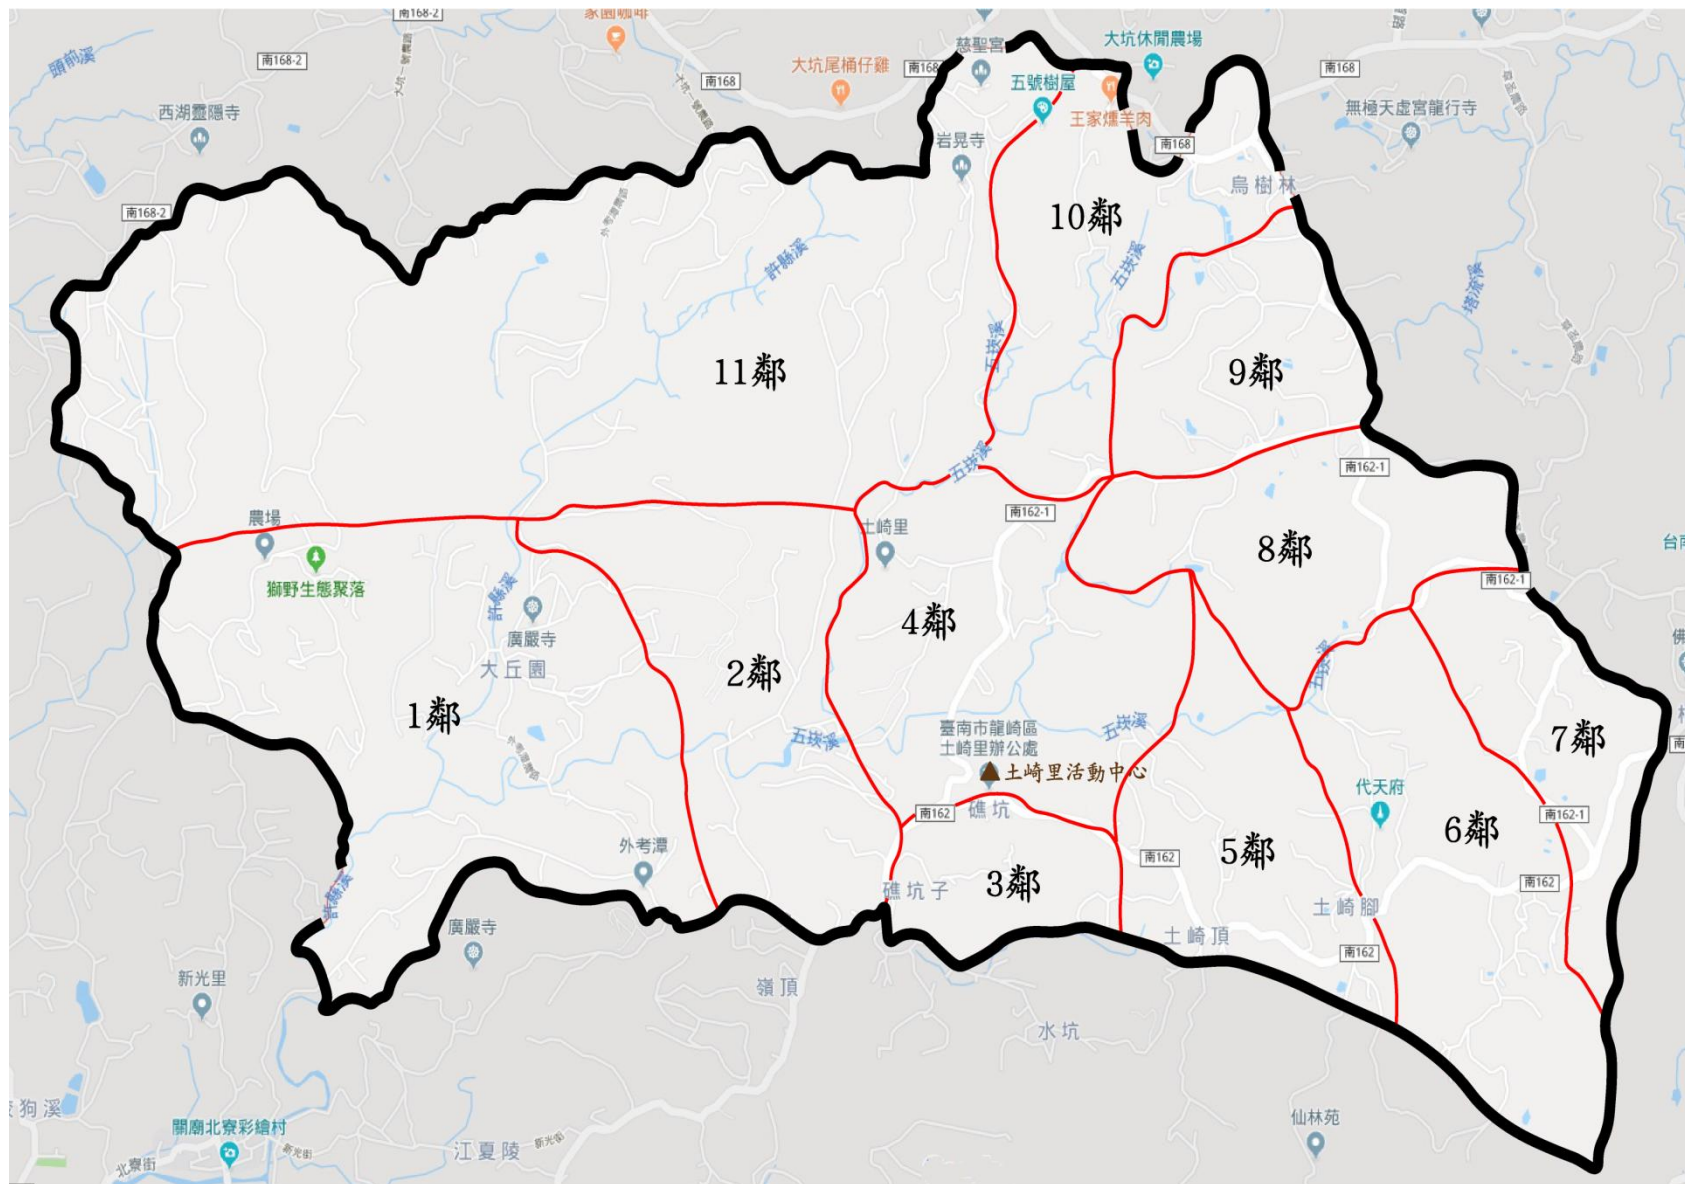

# 龍崎區土崎里行政區域圖

圖例	
里界	——
鄰界	——