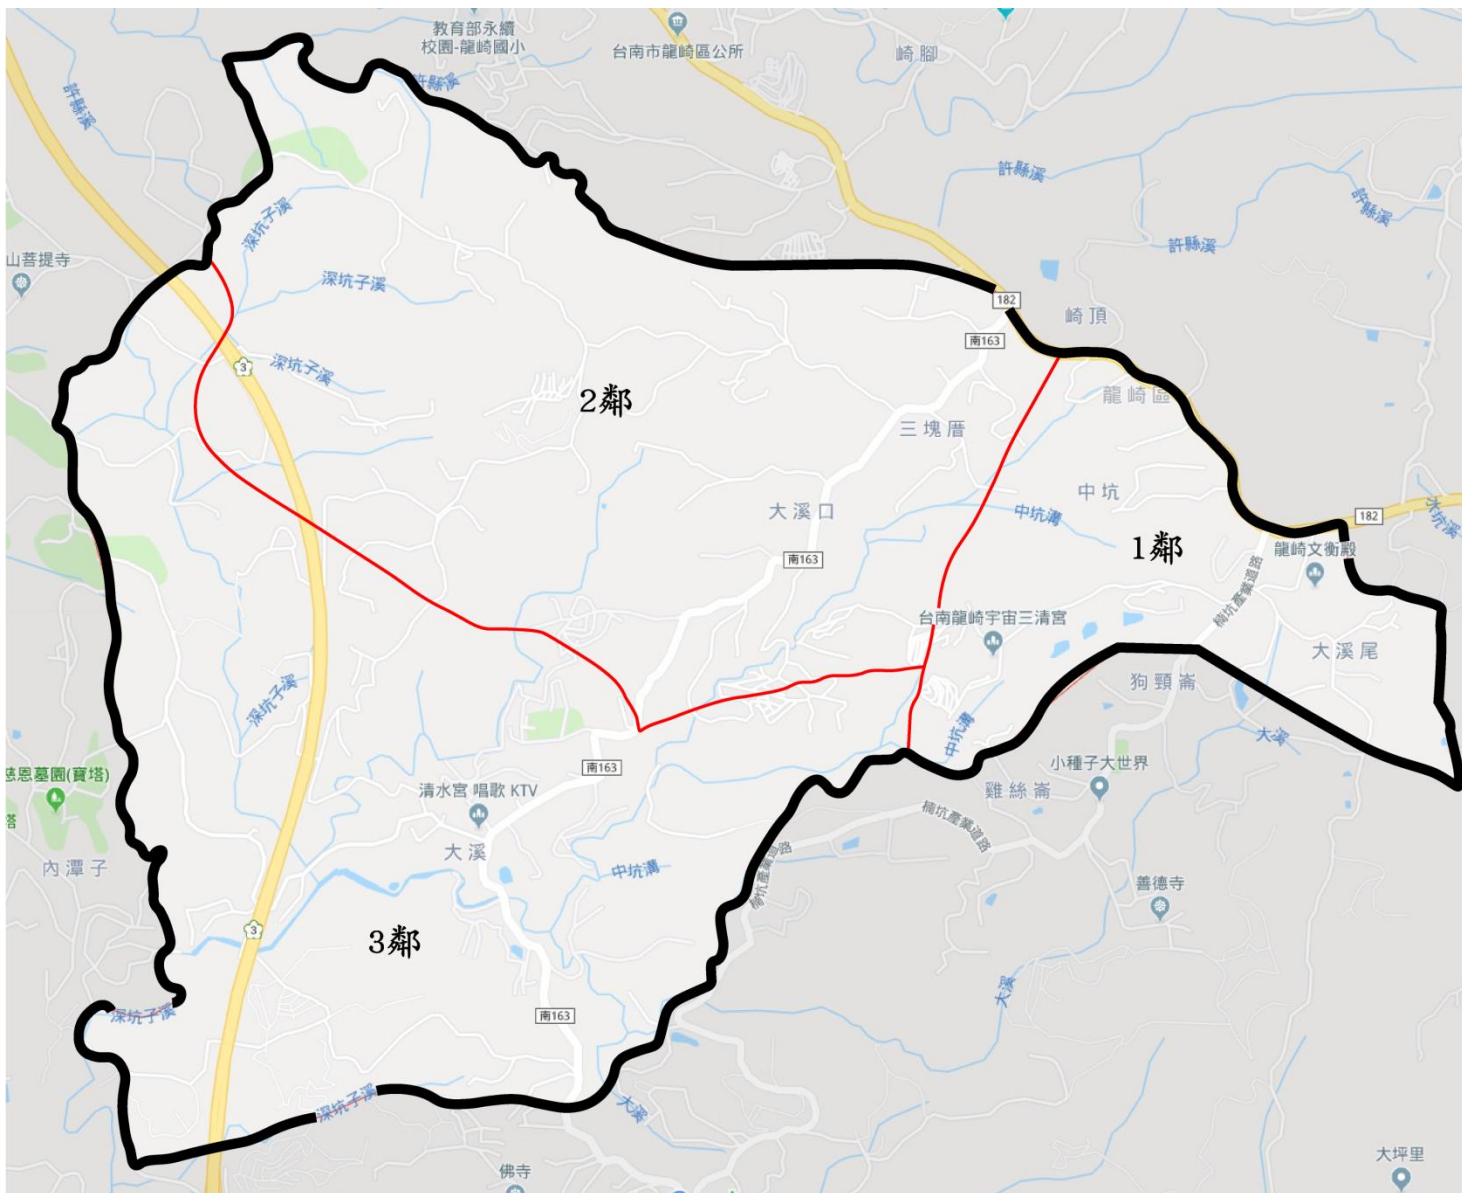

龍崎區中坑里行政區域圖

圖例	
里界	——
鄰界	——